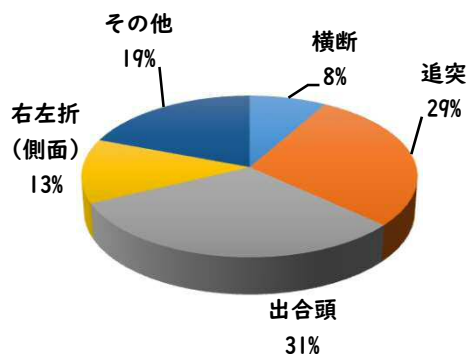

みんなで

採用情報
ウェブページ

1 学区内の人身交通事故発生状況

【3月中 1件】

【R8.1月~3月 7件】

○ 学区内の状況

出合頭 軽傷

中小田井5丁目地内 乗用×乗用

2 西区内の人身交通事故発生状況

【総数109件、3月中に42件発生】

3 西警察署からのお願い

【自転車の交通違反に青切符が適用！】

令和8年4月1日から
自転車の交通違反に交通反則通告制度

「青切符」
が適用されます。

今まで以上にルールをしっかりと守りましょう。

自転車の交通違反に
交通反則通告制度