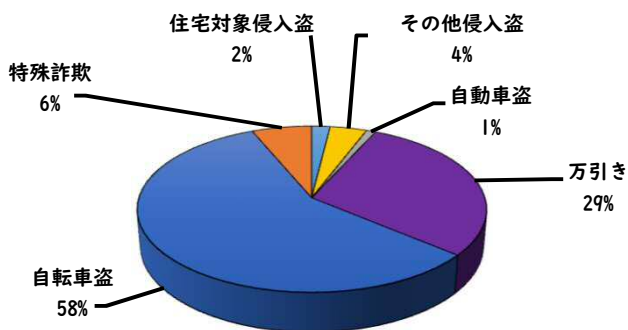

1 学区内の重点犯罪認知件数

【3月中 1 件】

○ 学区内の状況

・特殊詐欺 1 件

自宅固定電話
は、国際電話利用
休止申込を！

3月の学区内刑法犯認知件数 7 件

【R8.1月～3月 11 件】

R8.1月～3月の学区内刑法犯認知件数 22 件

2 西区内の重点犯罪認知件数

【3月中 63 件】

住宅対象侵入盗	1 件
その他侵入盗	1 件
自動車盗	0 件
万引き	16 件
自転車盗	38 件
特殊詐欺	7 件

【R8.1月～3月 205 件】

3月の西区内刑法犯認知件数 125 件

R8.1～3月の西区内刑法犯認知件数 375 件

3 西警察署からのお願い

【特殊詐欺7件発生、被害にあわないために】