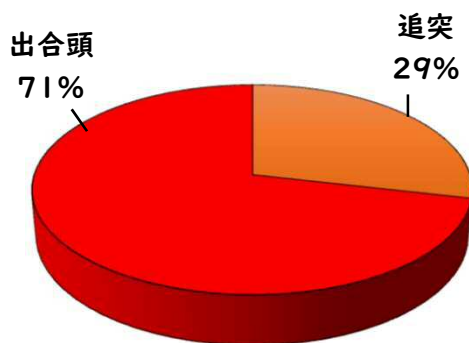

みんなで

採用情報
ウェブページ

1 学区内の人身交通事故発生状況

【3月中 1件】

【R8.1月~3月 7件】

○ 学区内の状況

出合頭 軽傷

中小田井5丁目地内 乗用×乗用

2 西区内の人身交通事故発生状況

【総数109件、3月中に42件発生】

3 西警察署からのお願い

【自転車の交通違反に青切符が適用！】

令和8年4月1日から
自転車の交通違反に交通反則通告制度

「青切符」
が適用されます。

今まで以上にルールをしっかりと守りましょう。

自転車の交通違反に
交通反則通告制度