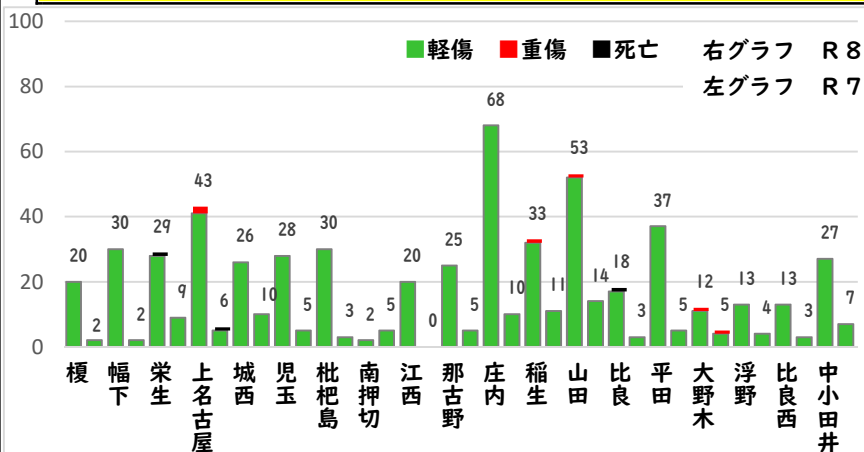

みんなで

採用情報
ウェブページ

1 学区内の人身交通事故発生状況

【3月中 1件】

【R8.1月~3月 7件】

○ 学区内の状況

出合頭 軽傷

中小田井5丁目地内 乗用×乗用

2 西区内の人身交通事故発生状況

【総数109件、3月中に42件発生】

3 西警察署からのお願い

【自転車の交通違反に青切符が適用！】

令和8年4月1日から
自転車の交通違反に交通反則通告制度

「青切符」
が適用されます。

今まで以上にルールをしっかりと守りましょう。

自転車の交通違反に
交通反則通告制度