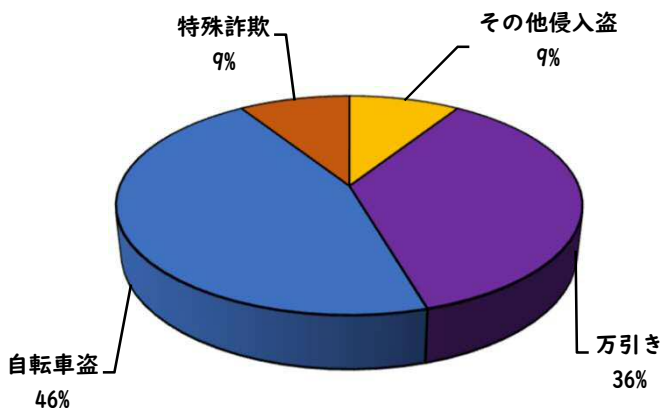

1 学区内の重点犯罪認知件数

【3月中 1 件】

○ 学区内の状況

・特殊詐欺 1 件

自宅固定電話
は、国際電話利用
休止申込を！

3月の学区内刑法犯認知件数 7 件

【R8.1月～3月 11 件】

R8.1月～3月の学区内刑法犯認知件数 22 件

2 西区内の重点犯罪認知件数

【3月中 63 件】

住宅対象侵入盗	1 件
その他侵入盗	1 件
自動車盗	0 件
万引き	16 件
自転車盗	38 件
特殊詐欺	7 件

【R8.1月～3月 205 件】

3月の西区内刑法犯認知件数 125 件

R8.1～3月の西区内刑法犯認知件数 375 件

3 西警察署からのお願い

【特殊詐欺7件発生、被害にあわないために】