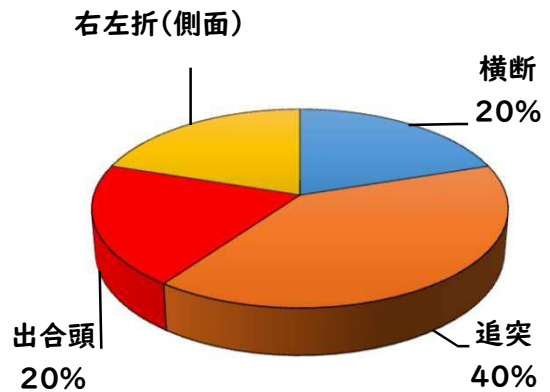

2 西区内の重点犯罪認知件数

【2月中 56 件】

住宅対象侵入盗	2 件
その他侵入盗	2 件
自動車盗	0 件
万引き	11 件
自転車盗	26 件
車上ねらい	4 件
部品ねらい	3 件
特殊詐欺	8 件

※2月の西区内刑法犯総数 87 件

【1月～12月 122 件】

※1～12月の西区内刑法犯総数 204 件

3 西警察署からのお願い

【特殊詐欺被害が多発！】

2月中特殊詐欺被害が8件発生しました。

金融機関職員や区役所職員等を騙る犯人からの電話にだまされ、封筒に入れたキャッシュカードをすり替えられる手口が6件、息子を騙るオレオレ詐欺、医療費の還付金詐欺被害の他、前兆電話も多数発生しています。

☆在宅時も固定電話を留守番電話設定にする！

☆一人で判断せず、家族や警察に相談する！

こちらから  
閲覧できます

1 学区内の人身交通事故発生状況

【2月中 1件】

【1月~12月 5件】

○ 学区内の状況

横断 重傷

中小田井三丁目地内

普乗用×歩行者

2 西区内の人身交通事故発生状況

【総数52件、2月中に25件発生】

3 西警察署からのお願い

【3月から4月にかけて、自動車死者が多発傾向！】