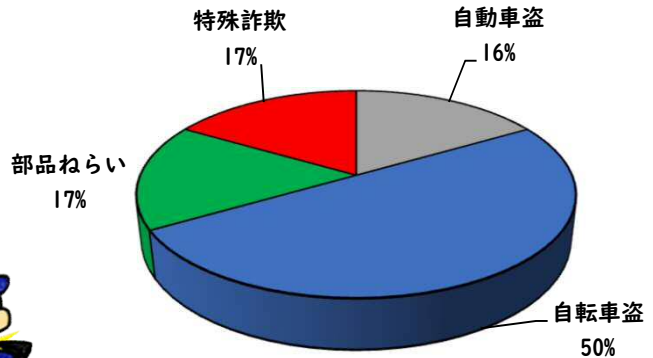

1 学区内の重点犯罪認知件数

【2月中 3 件】

○ 学区内の状況

- ・ 自転車盗 1 件
- ・ 部品ねらい 1 件
- ・ 特殊詐欺 1 件

自宅の固定電話  
は、留守番電話設  
定に！

※2月の学区内刑法犯総数 4 件

【1月～12月 6件】

※1月～12月の学区内刑法犯総数 9 件

2 西区内の重点犯罪認知件数

【2月中 56 件】

住宅対象侵入盗	2 件
その他侵入盗	2 件
自動車盗	0 件
万引き	11 件
自転車盗	26 件
車上ねらい	4 件
部品ねらい	3 件
特殊詐欺	8 件

※2月の西区内刑法犯総数 87 件

【1月～12月 122 件】

※1～12月の西区内刑法犯総数 204 件

3 西警察署からのお願い

【特殊詐欺被害が多発！】

○ 学区内の状況

横断 重傷

中小田井三丁目地内

普乗用×歩行者

2 西区内の人身交通事故発生状況

【総数52件、2月中に25件発生】

3 西警察署からのお願い

【3月から4月にかけて、自動車死者が多発傾向！】