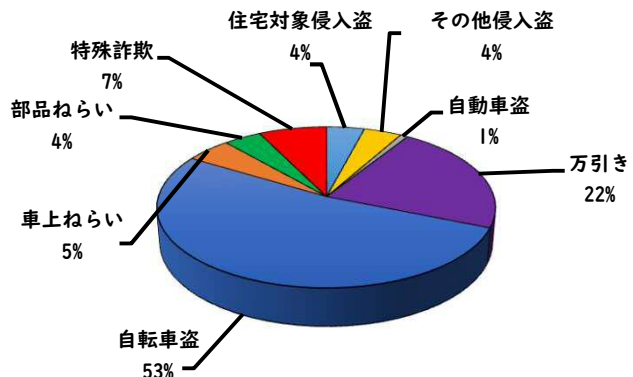

1 学区内の重点犯罪認知件数

【2月中 3 件】

○ 学区内の状況

- ・ 自転車盗 1 件
- ・ 部品ねらい 1 件
- ・ 特殊詐欺 1 件

自宅の固定電話  
は、留守番電話設  
定に！

※2月の学区内刑法犯総数 4 件

【1月～12月 6件】

※1月～12月の学区内刑法犯総数 9 件

2 西区内の重点犯罪認知件数

【2月中 56 件】

住宅対象侵入盗	2 件
その他侵入盗	2 件
自動車盗	0 件
万引き	11 件
自転車盗	26 件
車上ねらい	4 件
部品ねらい	3 件
特殊詐欺	8 件

※2月の西区内刑法犯総数 87 件

【1月～12月 122 件】

※1～12月の西区内刑法犯総数 204 件

3 西警察署からのお願い

【特殊詐欺被害が多発！】

○ 学区内の状況

横断 重傷

中小田井三丁目地内

普乗用×歩行者

2 西区内の人身交通事故発生状況

【総数52件、2月中に25件発生】

3 西警察署からのお願い

【3月から4月にかけて、自動車死者が多発傾向！】