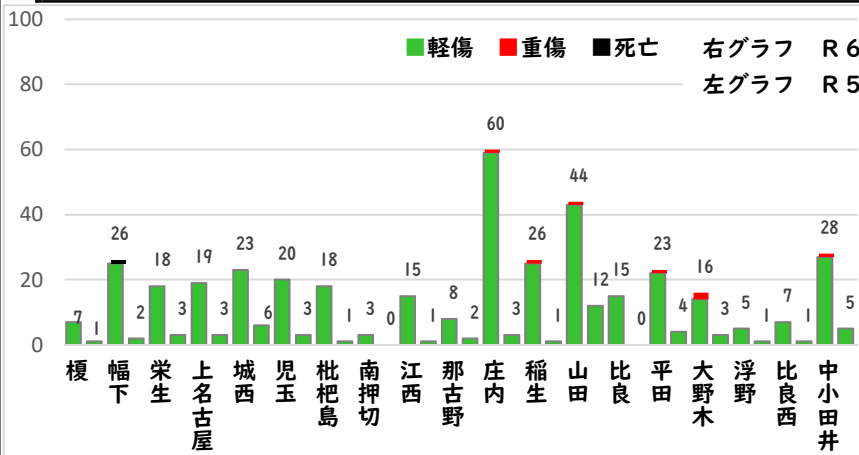

○ 学区内の状況

横断 重傷

中小田井三丁目地内

普乗用×歩行者

2 西区内の人身交通事故発生状況

【総数52件、2月中に25件発生】

3 西警察署からのお願い

【3月から4月にかけて、自動車死者が多発傾向！】

3月は、年度末の決算期を控え経済活動が活発化し、業務車両を始めとした自動車に関連する交通事故の多発が、予測されます。

シートベルトを正しく装着し、いつも以上に速度を控え、安全運転を心がけましょう。

夕暮れ時の前照灯早めの点灯をお願いします。  
(3月の点灯時刻の目安は午後5時です。)