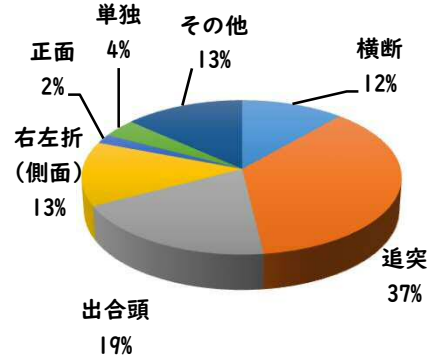

2 西区内の重点犯罪認知件数

【2月中 56 件】

住宅対象侵入盗	2 件
その他侵入盗	2 件
自動車盗	0 件
万引き	11 件
自転車盗	26 件
車上ねらい	4 件
部品ねらい	3 件
特殊詐欺	8 件

※2月の西区内刑法犯総数 87 件

【1月～12月 122 件】

※1～12月の西区内刑法犯総数 204 件

3 西警察署からのお願い

【特殊詐欺被害が多発！】

2月中特殊詐欺被害が8件発生しました。

金融機関職員や区役所職員等を騙る犯人からの電話にだまされ、封筒に入れたキャッシュカードをすり替えられる手口が6件、息子を騙るオレオレ詐欺、医療費の還付金詐欺被害の他、前兆電話も多数発生しています。

☆在宅時も固定電話を留守番電話設定にする！

☆一人で判断せず、家族や警察に相談する！

こちらから  
閲覧できます

1 学区内の人身交通事故発生状況

【2月中 1件】

【1月~12月 5件】

○ 学区内の状況

横断 重傷

中小田井三丁目地内

普乗用×歩行者

2 西区内の人身交通事故発生状況

【総数52件、2月中に25件発生】

3 西警察署からのお願い

【3月から4月にかけて、自動車死者が多発傾向！】

3月は、年度末の決算期を控え経済活動が活発化し、業務車両を始めとした自動車に関連する交通事故の多発が、予測されます。

シートベルトを正しく装着し、いつも以上に速度を控え、安全運転を心がけましょう。

夕暮れ時の前照灯早めの点灯をお願いします。  
(3月の点灯時刻の目安は午後5時です。)