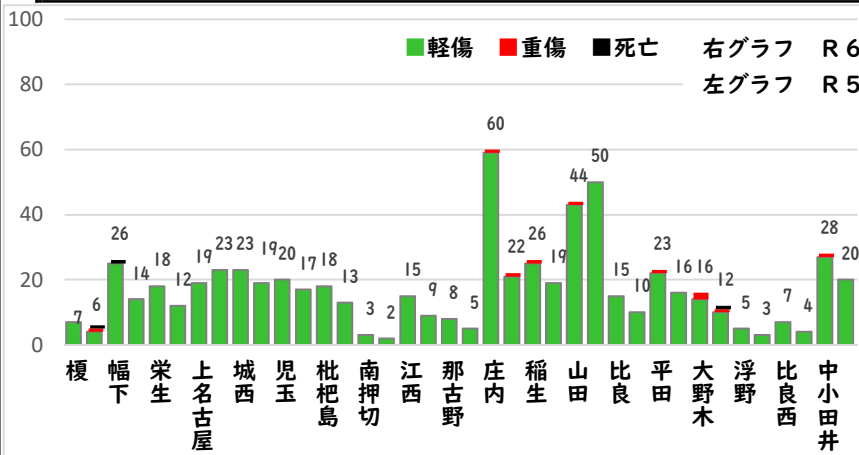

2 西区内の重点犯罪認知件数

【8月中 86 件】

- 住宅対象侵入盗 1 件
- その他侵入盗 2 件
- 自動車盗 4 件
- 万引き 15 件
- 自転車盗 47 件
- 車上ねらい 4 件
- 部品ねらい 7 件
- 特殊詐欺 6 件

【R6.1月～8月 537 件】

※8月の西区内刑法犯総数 126 件

※R6.1～8月の西区内刑法犯総数 833 件

3 西警察署からのお願い

【自動車盗被害 4 件発生】

自動車盗の手口は日々進化しているので、セキュリティも進化させましょう。メーカーもセキュリティのアップグレード商品を開発し有償で提供しています。

複数の防犯対策を実施して、できる対策を1つでも多くしてください。

採用情報
ウェブページ

1 学区内の人身交通事故発生状況

【8月中 1件】

【R6.1月～8月 20件】

○ 学区内の状況

追突 軽傷

中小田井五丁目地内
普乗用×普乗用

2 西区内の人身交通事故発生状況

【総数276件、8月中に36件発生】

3 西警察署からのお願い

【高齢者の道路を横断中の交通事故が多発しています！】

高齢者の方へ、

- ・近くの横断歩道を利用しましょう。
- ・横断前は必ず左右の安全確認をしましょう。
- ・横断歩道利用中も、通行車両に注意しましょう。

その近道は、危険への近道 かもしれません。