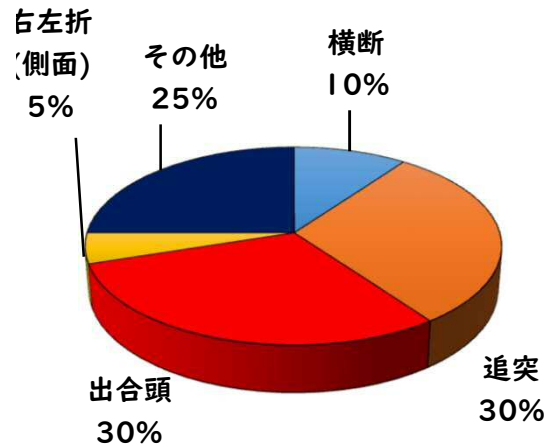

2 西区内の重点犯罪認知件数

【8月中 86 件】

- 住宅対象侵入盗 1 件
- その他侵入盗 2 件
- 自動車盗 4 件
- 万引き 15 件
- 自転車盗 47 件
- 車上ねらい 4 件
- 部品ねらい 7 件
- 特殊詐欺 6 件

【R6.1月～8月 537 件】

※8月の西区内刑法犯総数 126 件

※R6.1～8月の西区内刑法犯総数 833 件

3 西警察署からのお願い

【自動車盗被害 4 件発生】

自動車盗の手口は日々進化しているので、セキュリティも進化させましょう。メーカーもセキュリティのアップグレード商品を開発し有償で提供しています。

複数の防犯対策を実施して、できる対策を1つでも多くしてください。

採用情報
ウェブページ

1 学区内の人身交通事故発生状況

【8月中 1件】

【R6.1月～8月 20件】

○ 学区内の状況

追突 軽傷

中小田井五丁目地内
普乗用×普乗用

2 西区内の人身交通事故発生状況

【総数276件、8月中に36件発生】

3 西警察署からのお願い

【高齢者の道路を横断中の交通事故が多発しています！】

高齢者の方へ、

- ・近くの横断歩道を利用しましょう。
- ・横断前は必ず左右の安全確認をしましょう。
- ・横断歩道利用中も、通行車両に注意しましょう。

その近道は、危険への近道 かもしれません。