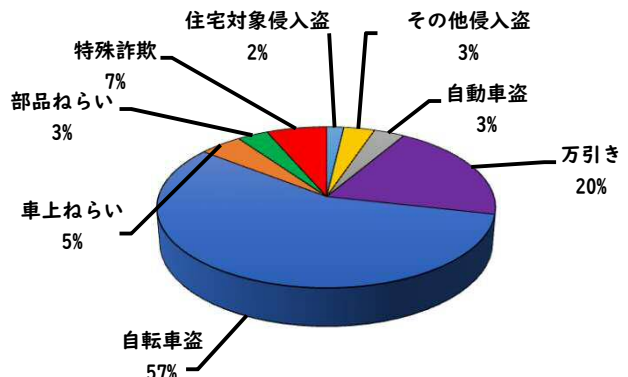

1 学区内の重点犯罪認知件数

【8月中 4 件】

○ 学区内の状況

- ・ 特殊詐欺 1 件
- ・ 自転車盗 2 件
- ・ 車上ねらい 1 件

【R6.1月～8月 40 件】

ツーロックが、
安心です！

※8月の学区内刑法犯総数 6 件

※R6.1月～8月の学区内刑法犯総数 56 件

2 西区内の重点犯罪認知件数

【8月中 86 件】

- 住宅対象侵入盗 1 件
- その他侵入盗 2 件
- 自動車盗 4 件
- 万引き 15 件
- 自転車盗 47 件
- 車上ねらい 4 件
- 部品ねらい 7 件
- 特殊詐欺 6 件

【R6.1月～8月 537 件】

※8月の西区内刑法犯総数 126 件

※R6.1～8月の西区内刑法犯総数 833 件

3 西警察署からのお願い

【自動車盗被害 4 件発生】

中小田井五丁目地内
普乗用×普乗用

2 西区内の人身交通事故発生状況

【総数276件、8月中に36件発生】

3 西警察署からのお願い

【高齢者の道路を横断中の交通事故が多発しています！】

高齢者の方へ、

- ・近くの横断歩道を利用しましょう。
- ・横断前は必ず左右の安全確認をしましょう。
- ・横断歩道利用中も、通行車両に注意しましょう。

その近道は、危険への近道 かもしれません。