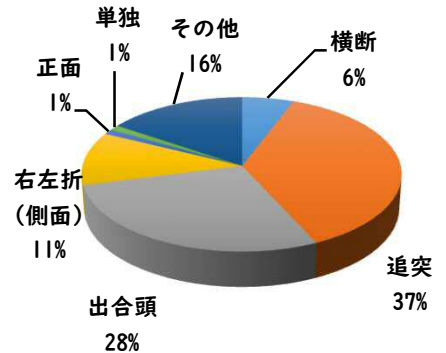

2 西区内の重点犯罪認知件数

【8月中 86 件】

- 住宅対象侵入盗 1 件
- その他侵入盗 2 件
- 自動車盗 4 件
- 万引き 15 件
- 自転車盗 47 件
- 車上ねらい 4 件
- 部品ねらい 7 件
- 特殊詐欺 6 件

【R6.1月～8月 537 件】

※8月の西区内刑法犯総数 126 件

※R6.1～8月の西区内刑法犯総数 833 件

3 西警察署からのお願い

【自動車盗被害 4 件発生】

自動車盗の手口は日々進化しているので、セキュリティも進化させましょう。メーカーもセキュリティのアップグレード商品を開発し有償で提供しています。

複数の防犯対策を実施して、できる対策を1つでも多くしてください。

採用情報
ウェブページ

1 学区内の人身交通事故発生状況

【8月中 1件】

【R6.1月～8月 20件】

○ 学区内の状況

追突 軽傷

中小田井五丁目地内
普乗用×普乗用

2 西区内の人身交通事故発生状況

【総数276件、8月中に36件発生】

3 西警察署からのお願い

【高齢者の道路を横断中の交通事故が多発しています！】

高齢者の方へ、

- ・近くの横断歩道を利用しましょう。
- ・横断前は必ず左右の安全確認をしましょう。
- ・横断歩道利用中も、通行車両に注意しましょう。

その近道は、危険への近道 かもしれません。