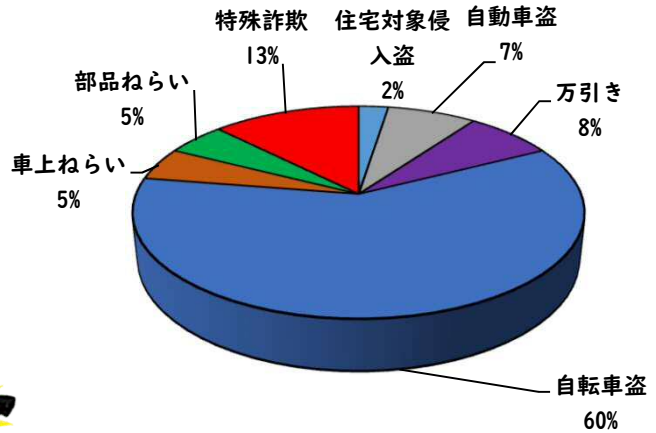

1 学区内の重点犯罪認知件数

【8月中 4 件】

○ 学区内の状況

- ・ 特殊詐欺 1 件
- ・ 自転車盗 2 件
- ・ 車上ねらい 1 件

【R6.1月～8月 40 件】

ツーロックが、
安心です！

※8月の学区内刑法犯総数 6 件

※R6.1月～8月の学区内刑法犯総数 56 件

2 西区内の重点犯罪認知件数

【8月中 86 件】

- 住宅対象侵入盗 1 件
- その他侵入盗 2 件
- 自動車盗 4 件
- 万引き 15 件
- 自転車盗 47 件
- 車上ねらい 4 件
- 部品ねらい 7 件
- 特殊詐欺 6 件

【R6.1月～8月 537 件】

※8月の西区内刑法犯総数 126 件

※R6.1～8月の西区内刑法犯総数 833 件

3 西警察署からのお願い

【自動車盗被害 4 件発生】

中小田井五丁目地内
普乗用×普乗用

2 西区内の人身交通事故発生状況

【総数276件、8月中に36件発生】

3 西警察署からのお願い

【高齢者の道路を横断中の交通事故が多発しています！】

高齢者の方へ、

- ・近くの横断歩道を利用しましょう。
- ・横断前は必ず左右の安全確認をしましょう。
- ・横断歩道利用中も、通行車両に注意しましょう。

その近道は、危険への近道 かもしれません。