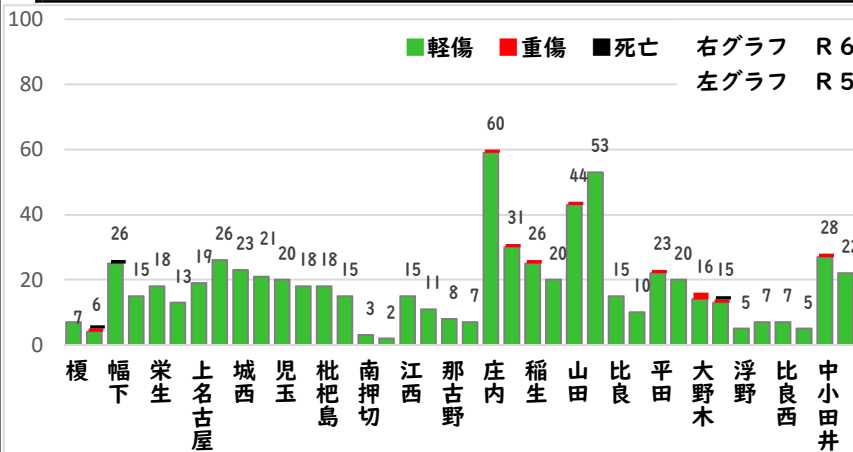

2 西区内の重点犯罪認知件数

【10月中 66 件】

【R6.1月～10月 676 件】

住宅対象侵入盗	0 件
その他侵入盗	2 件
自動車盗	2 件
万引き	12 件
自転車盗	42 件
車上ねらい	4 件
部品ねらい	3 件
特殊詐欺	1 件

※10月の西区内刑法犯総数 110 件

※R6.1～10月の西区内刑法犯総数 1050 件

3 西警察署からのお願い

【特殊詐欺被害 1 件発生】

○ 学区内の状況

10月中の人身交通事故の発生は、
ありませんでした。

引き続き、
安全運転で
お願いします。

2 西区内の人身交通事故発生状況

【総数352件、10月中に35件発生】

3 西警察署からのお願い

【暗い時間帯は歩行者事故が多発します！】
～反射材を活用しましょう！～

☆反射材・LEDバンドは、動かすことで効果があがります！