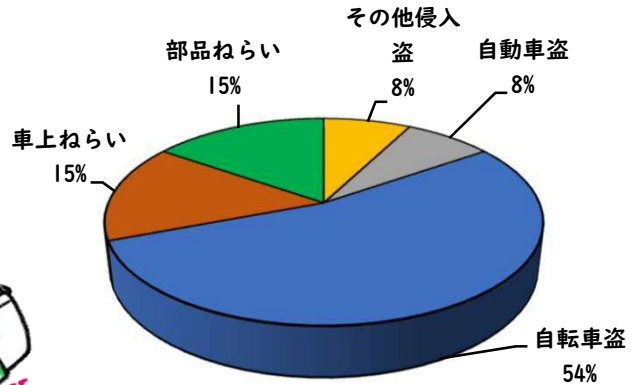

1 学区内の重点犯罪認知件数

【10月中 0 件】

【R6.1月～10月 13件】

○ 学区内の状況

10月中の重点犯罪の発生は、
ありませんでした。

引き続き、
防犯対策をお願い
します。

※10月の学区内刑法犯総数 0 件

※R6.1月～10月の学区内刑法犯総数 34 件

2 西区内の重点犯罪認知件数

【10月中 66 件】

【R6.1月～10月 676 件】

住宅対象侵入盗	0 件
その他侵入盗	2 件
自動車盗	2 件
万引き	12 件
自転車盗	42 件
車上ねらい	4 件
部品ねらい	3 件
特殊詐欺	1 件

※10月の西区内刑法犯総数 110 件

※R6.1～10月の西区内刑法犯総数 1050 件

3 西警察署からのお願い

【特殊詐欺被害 1 件発生】

○ 学区内の状況

10月中の人身交通事故の発生は、
ありませんでした。

引き続き、
安全運転で
お願いします。

2 西区内の人身交通事故発生状況

【総数352件、10月中に35件発生】

3 西警察署からのお願い

【暗い時間帯は歩行者事故が多発します！】
～反射材を活用しましょう！～

☆反射材・LEDバンドは、動かすことで効果があがります！