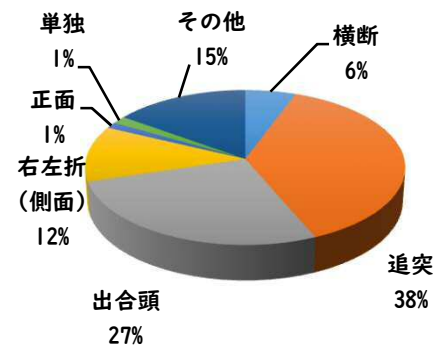

2 西区内の重点犯罪認知件数

【10月中 66 件】

【R6.1月～10月 676 件】

住宅対象侵入盗	0 件
その他侵入盗	2 件
自動車盗	2 件
万引き	12 件
自転車盗	42 件
車上ねらい	4 件
部品ねらい	3 件
特殊詐欺	1 件

※10月の西区内刑法犯総数 110 件

※R6.1～10月の西区内刑法犯総数 1050 件

3 西警察署からのお願い

【特殊詐欺被害 1 件発生】

○ 学区内の状況

10月中の人身交通事故の発生は、
ありませんでした。

引き続き、
安全運転で
お願いします。

2 西区内の人身交通事故発生状況

【総数352件、10月中に35件発生】

3 西警察署からのお願い

【暗い時間帯は歩行者事故が多発します！】
～反射材を活用しましょう！～

☆反射材・LEDバンドは、動かすことで効果があがります！