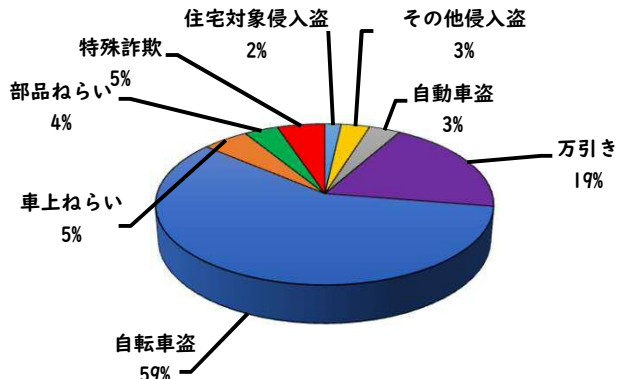

1 学区内の重点犯罪認知件数

【10月中 0 件】

【R6.1月～10月 13件】

○ 学区内の状況

10月中の重点犯罪の発生は、
ありませんでした。

引き続き、
防犯対策をお願い
します。

※10月の学区内刑法犯総数 0 件

※R6.1月～10月の学区内刑法犯総数 34 件

2 西区内の重点犯罪認知件数

【10月中 66 件】

【R6.1月～10月 676 件】

住宅対象侵入盗	0 件
その他侵入盗	2 件
自動車盗	2 件
万引き	12 件
自転車盗	42 件
車上ねらい	4 件
部品ねらい	3 件
特殊詐欺	1 件

※10月の西区内刑法犯総数 110 件

※R6.1～10月の西区内刑法犯総数 1050 件

3 西警察署からのお願い

【特殊詐欺被害 1 件発生】

○ 学区内の状況

10月中の人身交通事故の発生は、
ありませんでした。

引き続き、
安全運転で
お願いします。

2 西区内の人身交通事故発生状況

【総数352件、10月中に35件発生】

3 西警察署からのお願い

【暗い時間帯は歩行者事故が多発します！】
～反射材を活用しましょう！～

☆反射材・LEDバンドは、動かすことで効果があがります！