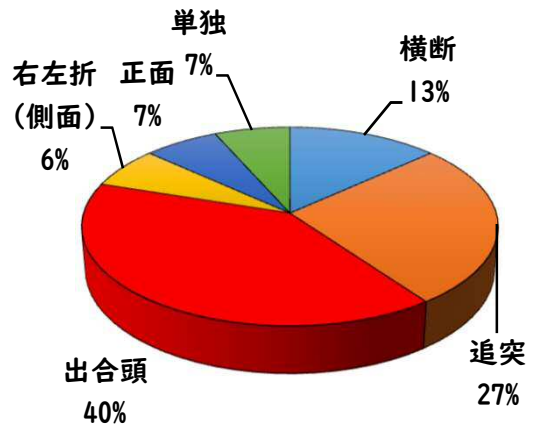

1 学区内の重点犯罪認知件数

【10月中 0 件】

【R6.1月～10月 13件】

○ 学区内の状況

10月中の重点犯罪の発生は、
ありませんでした。

引き続き、
防犯対策をお願い
します。

※10月の学区内刑法犯総数 0 件

※R6.1月～10月の学区内刑法犯総数 34 件

2 西区内の重点犯罪認知件数

【10月中 66 件】

【R6.1月～10月 676 件】

住宅対象侵入盗	0 件
その他侵入盗	2 件
自動車盗	2 件
万引き	12 件
自転車盗	42 件
車上ねらい	4 件
部品ねらい	3 件
特殊詐欺	1 件

※10月の西区内刑法犯総数 110 件

※R6.1～10月の西区内刑法犯総数 1050 件

3 西警察署からのお願い

【特殊詐欺被害 1 件発生】

特殊詐欺被害は、犯人と会話をする事で騙されます。

犯人と直接会話をしない対策→固定電話を留守番電話設定
にすることが被害防止のポイントです。

「私は騙されない」「被害に遭わない」被害者の約8割が
思っています。

特殊詐欺は、いつ、誰が被害にあってもおかしくない犯罪
です。 一人で判断せず、家族や警察に相談しましょう。

採用情報
ウェブページ

1 学区内の人身交通事故発生状況

【10月中 0 件】

【R6.1月～10月 15 件】

○ 学区内の状況

10月中の人身交通事故の発生は、
ありませんでした。

引き続き、
安全運転で
お願いします。

2 西区内の人身交通事故発生状況

【総数352件、10月中に35件発生】

3 西警察署からのお願い

【暗い時間帯は歩行者事故が多発します！】
～反射材を活用しましょう！～

☆反射材・LEDバンドは、動かすことで効果があがります！