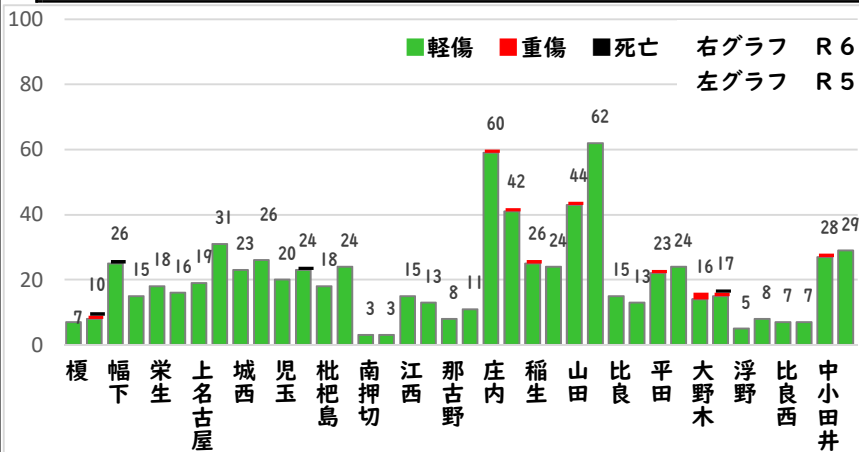

【11月中 77 件】

住宅対象侵入盗	1 件
その他侵入盗	2 件
自動車盗	1 件
万引き	13 件
自転車盗	48 件
車上ねらい	4 件
部品ねらい	2 件
特殊詐欺	6 件

【R6.1月～11月 753 件】

※11月の西区内刑法犯総数 116 件

※R6.1～11月の西区内刑法犯総数 1166 件

3 西警察署からのお願い

【特殊詐欺被害6件発生】

手口は知っていても、犯人と直接会話をすると騙されてしまうので、直接会話をしない対策、固定電話の対策が被害防止のポイントです。

- ・ 常時留守番電話設定
- ・ 防犯機能付き電話機の設置
- ・ 国際電話利用契約の利用休止の申込み

特殊詐欺は、いつ、誰が被害にあってもおかしくない犯罪です。 一人で判断せず、家族や警察に相談しましょう。

採用情報
ウェブページ

1 学区内の人身交通事故発生状況

【11月中 2件】

【R6.1月～11月 17件】

○ 学区内の状況

- 出合頭 軽傷
- 市場木町地内
- 自転車×普乗用
- 歌里町地内
- 自転車×普乗用

2 西区内の人身交通事故発生状況

【総数399件、11月中に47件発生】

3 西警察署からのお願い

【暗い時間帯は歩行者事故が多発します！】
～反射材を活用しましょう！～

☆反射材・LEDバンドは、動かすことで効果があがります！

☆反射材・LEDバンドは、**大きく動く部位 (腕や靴)** につけましょう！