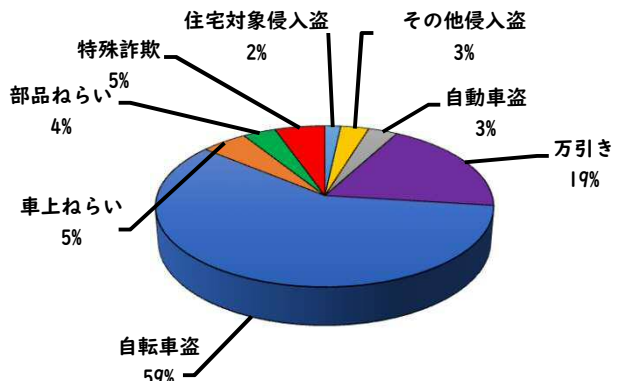

1 学区内の重点犯罪認知件数

【11月中 1 件】

○ 学区内の状況

- ・ 自転車盗 1 件

【R6.1月～11月 14件】

※11月の学区内刑法犯総数 4 件

※R6.1月～11月の学区内刑法犯総数 38 件

2 西区内の重点犯罪認知件数

【11月中 77 件】

住宅対象侵入盗	1 件
その他侵入盗	2 件
自動車盗	1 件
万引き	13 件
自転車盗	48 件
車上ねらい	4 件
部品ねらい	2 件
特殊詐欺	6 件

【R6.1月～11月 753 件】

※11月の西区内刑法犯総数 116 件

※R6.1～11月の西区内刑法犯総数 1166 件

3 西警察署からのお願い

【特殊詐欺被害6件発生】

手口は知っていても、犯人と直接会話をすると騙されてしまうので、直接会話をしない対策、固定電話の対策が被害防止のポイントです。

2 西区内の人身交通事故発生状況

【総数399件、11月中に47件発生】

3 西警察署からのお願い

【暗い時間帯は歩行者事故が多発します！】
～反射材を活用しましょう！～

☆反射材・LEDバンドは、動かすことで効果があがります！

☆反射材・LEDバンドは、**大きく動く部位 (腕や靴)** につけましょう！