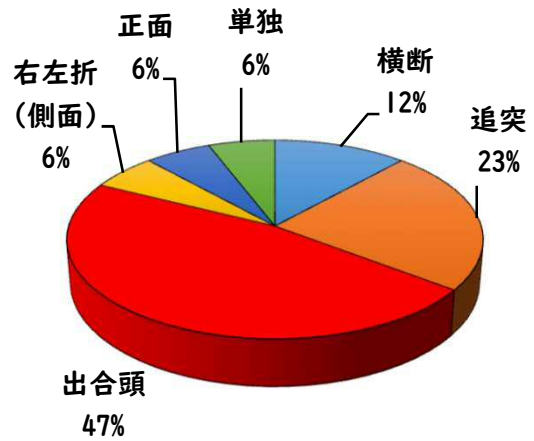

1 学区内の重点犯罪認知件数

【11月中 1 件】

○ 学区内の状況

- ・ 自転車盗 1 件

【R6.1月～11月 14件】

※11月の学区内刑法犯総数 4 件

※R6.1月～11月の学区内刑法犯総数 38 件

2 西区内の重点犯罪認知件数

【11月中 77 件】

住宅対象侵入盗	1 件
その他侵入盗	2 件
自動車盗	1 件
万引き	13 件
自転車盗	48 件
車上ねらい	4 件
部品ねらい	2 件
特殊詐欺	6 件

【R6.1月～11月 753 件】

※11月の西区内刑法犯総数 116 件

※R6.1～11月の西区内刑法犯総数 1166 件

3 西警察署からのお願い

【特殊詐欺被害6件発生】

手口は知っていても、犯人と直接会話をすると騙されてしまうので、直接会話をしない対策、固定電話の対策が被害防止のポイントです。

- ・ 常時留守番電話設定
- ・ 防犯機能付き電話機の設置
- ・ 国際電話利用契約の利用休止の申込み

特殊詐欺は、いつ、誰が被害にあってもおかしくない犯罪です。 一人で判断せず、家族や警察に相談しましょう。

採用情報
ウェブページ

1 学区内の人身交通事故発生状況

【11月中 2件】

【R6.1月～11月 17件】

○ 学区内の状況

- 出合頭 軽傷
- 市場木町地内
- 自転車×普乗用
- 歌里町地内
- 自転車×普乗用

2 西区内の人身交通事故発生状況

【総数399件、11月中に47件発生】

3 西警察署からのお願い

【暗い時間帯は歩行者事故が多発します！】
～反射材を活用しましょう！～

☆反射材・LEDバンドは、動かすことで効果があがります！

☆反射材・LEDバンドは、**大きく動く部位 (腕や靴)** につけましょう！