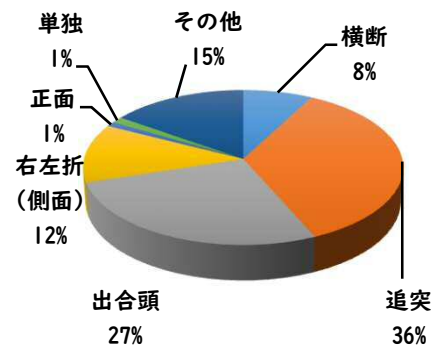

1 学区内の重点犯罪認知件数

【11月中 1 件】

○ 学区内の状況

- ・ 自転車盗 1 件

【R6.1月～11月 14件】

※11月の学区内刑法犯総数 4 件

※R6.1月～11月の学区内刑法犯総数 38 件

2 西区内の重点犯罪認知件数

【11月中 77 件】

住宅対象侵入盗	1 件
その他侵入盗	2 件
自動車盗	1 件
万引き	13 件
自転車盗	48 件
車上ねらい	4 件
部品ねらい	2 件
特殊詐欺	6 件

【R6.1月～11月 753 件】

※11月の西区内刑法犯総数 116 件

※R6.1～11月の西区内刑法犯総数 1166 件

3 西警察署からのお願い

【特殊詐欺被害6件発生】

手口は知っていても、犯人と直接会話をすると騙されてしまうので、直接会話をしない対策、固定電話の対策が被害防止のポイントです。

- ・ 常時留守番電話設定
- ・ 防犯機能付き電話機の設置
- ・ 国際電話利用契約の利用休止の申込み

特殊詐欺は、いつ、誰が被害にあってもおかしくない犯罪です。 一人で判断せず、家族や警察に相談しましょう。

採用情報
ウェブページ

1 学区内の人身交通事故発生状況

【11月中 2件】

【R6.1月～11月 17件】

○ 学区内の状況

- 出合頭 軽傷
- 市場木町地内
- 自転車×普乗用
- 歌里町地内
- 自転車×普乗用

2 西区内の人身交通事故発生状況

【総数399件、11月中に47件発生】

3 西警察署からのお願い

【暗い時間帯は歩行者事故が多発します！】
～反射材を活用しましょう！～

☆反射材・LEDバンドは、動かすことで効果があがります！

☆反射材・LEDバンドは、**大きく動く部位 (腕や靴)** につけましょう！