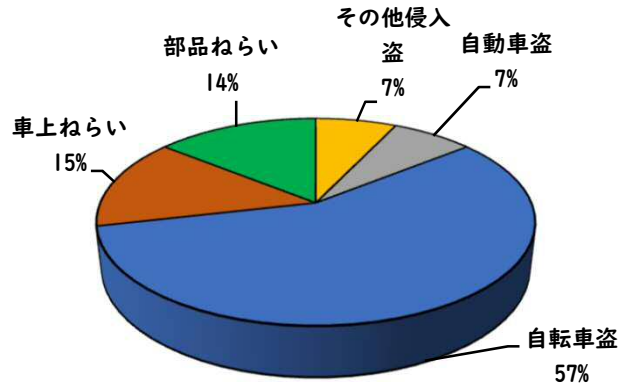

1 学区内の重点犯罪認知件数

【11月中 1 件】

○ 学区内の状況

- ・ 自転車盗 1 件

【R6.1月～11月 14件】

※11月の学区内刑法犯総数 4 件

※R6.1月～11月の学区内刑法犯総数 38 件

2 西区内の重点犯罪認知件数

【11月中 77 件】

住宅対象侵入盗	1 件
その他侵入盗	2 件
自動車盗	1 件
万引き	13 件
自転車盗	48 件
車上ねらい	4 件
部品ねらい	2 件
特殊詐欺	6 件

【R6.1月～11月 753 件】

※11月の西区内刑法犯総数 116 件

※R6.1～11月の西区内刑法犯総数 1166 件

3 西警察署からのお願い

【特殊詐欺被害6件発生】

手口は知っていても、犯人と直接会話をすると騙されてしまうので、直接会話をしない対策、固定電話の対策が被害防止のポイントです。

2 西区内の人身交通事故発生状況

【総数399件、11月中に47件発生】

3 西警察署からのお願い

【暗い時間帯は歩行者事故が多発します！】
～反射材を活用しましょう！～

☆反射材・LEDバンドは、動かすことで効果があがります！

☆反射材・LEDバンドは、**大きく動く部位 (腕や靴)** につけましょう！