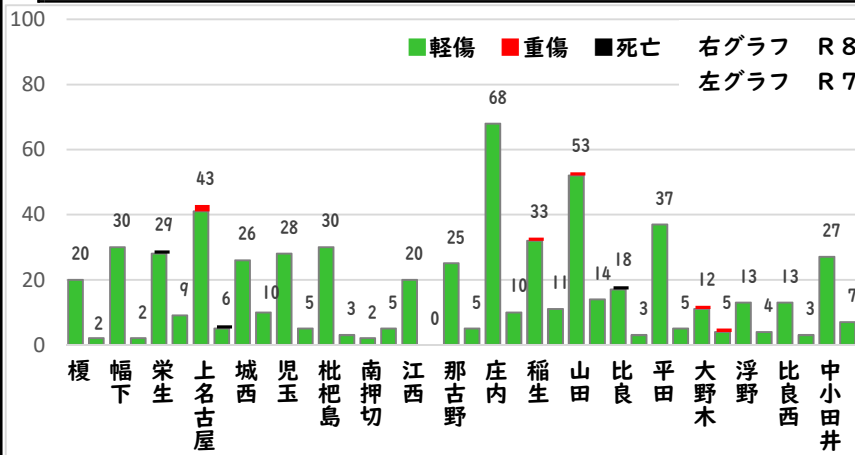

警察庁推奨詐欺対策アプリホームページ

☆固定電話は、「国際電話利用休止申込」で海外(犯人)からの電話を断ち切りましょう。西警察署で受付！

始動

みんなで

採用情報  
ウェブページ

1 学区内の人身交通事故発生状況

【3月中 1件】

【R8.1月~3月 5件】

○ 学区内の状況

側面 軽傷

大野木4丁目地内 乗用×自転

2 西区内の人身交通事故発生状況

【総数109件、3月中に42件発生】

3 西警察署からのお願い

【自転車の交通違反に青切符が適用！】

令和8年4月1日から  
自転車の交通違反に交通反則通告制度  
「青切符」  
が適用されます。