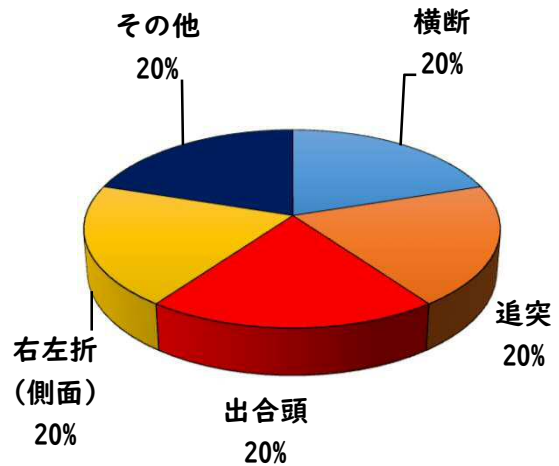

R8.1~3月の西区内刑法犯認知件数 375 件

3 西警察署からのお願い

【特殊詐欺7件発生、被害にあわないために】

☆携帯電話は警察庁推奨の

「詐欺バスターLite」

「詐欺対策 by NTTタウンページ」

をダウンロードしてアプリでブロック！

警察庁・SOS47 特殊詐欺対策

警察庁推奨詐欺対策アプリホームページ

☆固定電話は、「国際電話利用休止申込」で海外(犯人)からの電話を断ち切りましょう。西警察署で受付！

始動

みんなで

採用情報  
ウェブページ

1 学区内の人身交通事故発生状況

【3月中 1件】

【R8.1月~3月 5件】

○ 学区内の状況

側面 軽傷

大野木4丁目地内 乗用×自転

2 西区内の人身交通事故発生状況

【総数109件、3月中に42件発生】

3 西警察署からのお願い

【自転車の交通違反に青切符が適用！】

令和8年4月1日から  
自転車の交通違反に交通反則通告制度  
「青切符」  
が適用されます。