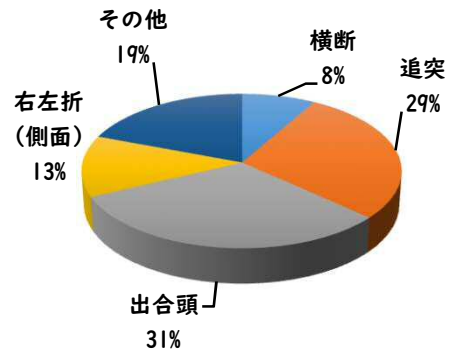

警察庁推奨詐欺対策アプリホームページ

☆固定電話は、「国際電話利用休止申込」で海外(犯人)からの電話を断ち切りましょう。西警察署で受付！

始動

みんなで

採用情報  
ウェブページ

1 学区内の人身交通事故発生状況

【3月中 1件】

【R8.1月~3月 5件】

○ 学区内の状況

側面 軽傷

大野木4丁目地内 乗用×自転

2 西区内の人身交通事故発生状況

【総数109件、3月中に42件発生】

3 西警察署からのお願い

【自転車の交通違反に青切符が適用！】

令和8年4月1日から  
自転車の交通違反に交通反則通告制度  
「青切符」  
が適用されます。

自転車の交通違反に  
交通反則通告制度

青切符

が適用!!(※16歳以上が対象)  
~道路交通法改正~

令和8年4月1日から

右の二次元コードの確認を！  
「自転車の基本的な交通ルール」と  
「警察の指導取締りの基本的な考え方」  
についての資料「自転車ルールブック」  
等が公表されています。

今まで以上にルールをしっかりと守りましょう。