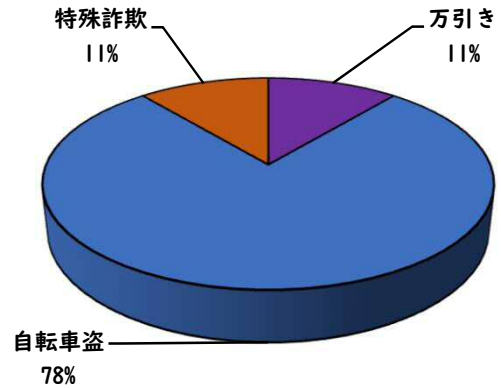

1 学区内の重点犯罪認知件数

【3月中 5 件】

【R8.1月~3月 9件】

○ 学区内の状況

- ・ 特殊詐欺 1 件
- ・ 自転車盗 4 件

自宅の固定電話は  
国際電話利用休止  
申込を！

3月の学区内刑法犯認知件数 7 件

R8.1月~3月の学区内刑法犯認知件数 15 件

2 西区内の重点犯罪認知件数

【3月中 63 件】

【R8.1月~3月 205 件】

- |         |      |
|---------|------|
| 住宅対象侵入盗 | 1 件  |
| その他侵入盗  | 1 件  |
| 自動車盗    | 0 件  |
| 万引き     | 16 件 |
| 自転車盗    | 38 件 |
| 特殊詐欺    | 7 件  |

3月の西区内刑法犯認知件数 125 件