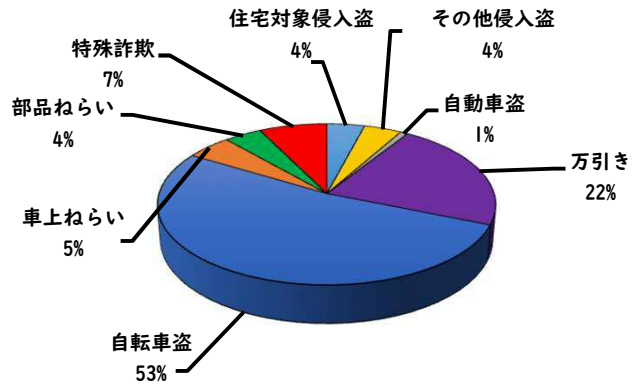

1 学区内の重点犯罪認知件数

【2月中 1 件】

【1月～12月 2件】

○ 学区内の状況

- ・ 自転車盗 1 件

自転車盗  
100%

※2月の学区内刑法犯総数 1 件

※1月～12月の学区内刑法犯総数 7 件

2 西区内の重点犯罪認知件数

【2月中 56 件】

【1月～12月 122 件】

住宅対象侵入盗	2 件
その他侵入盗	2 件
自動車盗	0 件
万引き	11 件
自転車盗	26 件
車上ねらい	4 件
部品ねらい	3 件
特殊詐欺	8 件

※2月の西区内刑法犯総数 87 件

※1～12月の西区内刑法犯総数 204 件

3 西警察署からのお願い

【特殊詐欺被害が多発！】

【1月~12月 3件】

○ 学区内の状況

- 出合頭 軽傷
- 大野木五丁目地内
- 普乗用×原付
- 歌里町地内
- 普乗用×普乗用
- 単独 軽傷
- 市場木町地内
- 大型乗

2 西区内の人身交通事故発生状況

【総数52件、2月中に25件発生】

3 西警察署からのお願い

【3月から4月にかけて、自動車死者が多発傾向！】

3月は、年度末の決算期を控え経済活動が活発化し、業務車両を始めとした自動車に関連する交通事故の多発が、予測されます。