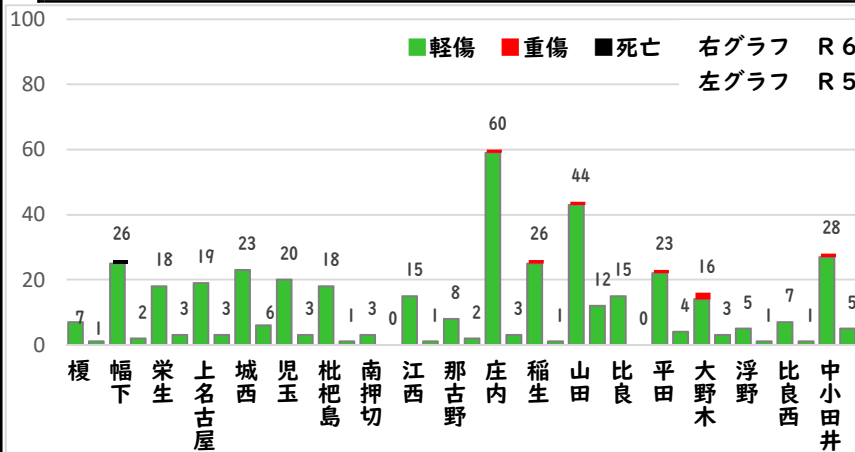

2 西区内の重点犯罪認知件数

【2月中 56 件】

【1月～12月 122 件】

住宅対象侵入盗	2 件
その他侵入盗	2 件
自動車盗	0 件
万引き	11 件
自転車盗	26 件
車上ねらい	4 件
部品ねらい	3 件
特殊詐欺	8 件

※2月の西区内刑法犯総数 87 件

※1～12月の西区内刑法犯総数 204 件

3 西警察署からのお願い

【特殊詐欺被害が多発！】

2月中特殊詐欺被害が8件発生しました。

金融機関職員や区役所職員等を騙る犯人からの電話にだまされ、封筒に入れたキャッシュカードをすり替えられる手口が6件、息子を騙るオレオレ詐欺、医療費の還付金詐欺被害の他、前兆電話も多数発生しています。

- ☆在宅時も固定電話を留守番電話設定にする！
- ☆一人で判断せず、家族や警察に相談する！

こちらから  
閲覧できます

1 学区内の人身交通事故発生状況

【2月中 3件】

【1月~12月 3件】

○ 学区内の状況

- 出合頭 軽傷
- 大野木五丁目地内
- 普乗用×原付
- 歌里町地内
- 普乗用×普乗用
- 単独 軽傷
- 市場木町地内
- 大型乗

2 西区内の人身交通事故発生状況

【総数52件、2月中に25件発生】

3 西警察署からのお願い

【3月から4月にかけて、自動車死者が多発傾向！】

3月は、年度末の決算期を控え経済活動が活発化し、業務車両を始めとした自動車に関連する交通事故の多発が、予測されます。