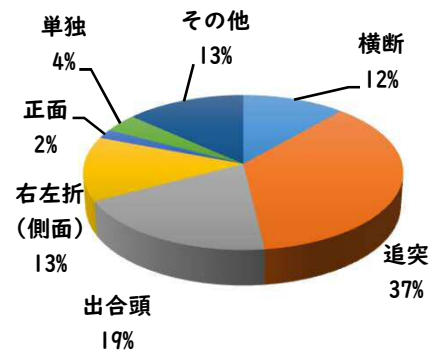

2 西区内の重点犯罪認知件数

【2月中 56 件】

【1月～12月 122 件】

住宅対象侵入盗	2 件
その他侵入盗	2 件
自動車盗	0 件
万引き	11 件
自転車盗	26 件
車上ねらい	4 件
部品ねらい	3 件
特殊詐欺	8 件

※2月の西区内刑法犯総数 87 件

※1～12月の西区内刑法犯総数 204 件

3 西警察署からのお願い

【特殊詐欺被害が多発！】

2月中特殊詐欺被害が8件発生しました。

金融機関職員や区役所職員等を騙る犯人からの電話にだまされ、封筒に入れたキャッシュカードをすり替えられる手口が6件、息子を騙るオレオレ詐欺、医療費の還付金詐欺被害の他、前兆電話も多数発生しています。

- ☆在宅時も固定電話を留守番電話設定にする！
- ☆一人で判断せず、家族や警察に相談する！

こちらから  
閲覧できます

1 学区内の人身交通事故発生状況

【2月中 3件】

【1月~12月 3件】

○ 学区内の状況

- 出合頭 軽傷
- 大野木五丁目地内
- 普乗用×原付
- 歌里町地内
- 普乗用×普乗用
- 単独 軽傷
- 市場木町地内
- 大型乗

2 西区内の人身交通事故発生状況

【総数52件、2月中に25件発生】

3 西警察署からのお願い

【3月から4月にかけて、自動車死者が多発傾向！】

3月は、年度末の決算期を控え経済活動が活発化し、業務車両を始めとした自動車に関連する交通事故の多発が、予測されます。