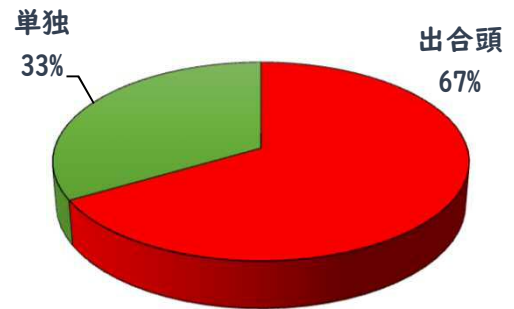

2 西区内の重点犯罪認知件数

【2月中 56 件】

【1月～12月 122 件】

住宅対象侵入盗	2 件
その他侵入盗	2 件
自動車盗	0 件
万引き	11 件
自転車盗	26 件
車上ねらい	4 件
部品ねらい	3 件
特殊詐欺	8 件

※2月の西区内刑法犯総数 87 件

※1～12月の西区内刑法犯総数 204 件

3 西警察署からのお願い

【特殊詐欺被害が多発！】

2月中特殊詐欺被害が8件発生しました。

金融機関職員や区役所職員等を騙る犯人からの電話にだまされ、封筒に入れたキャッシュカードをすり替えられる手口が6件、息子を騙るオレオレ詐欺、医療費の還付金詐欺被害の他、前兆電話も多数発生しています。

- ☆在宅時も固定電話を留守番電話設定にする！
- ☆一人で判断せず、家族や警察に相談する！

こちらから  
閲覧できます

1 学区内の人身交通事故発生状況

【2月中 3件】

【1月~12月 3件】

○ 学区内の状況

- 出合頭 軽傷
- 大野木五丁目地内
- 普乗用×原付
- 歌里町地内
- 普乗用×普乗用
- 単独 軽傷
- 市場木町地内
- 大型乗

2 西区内の人身交通事故発生状況

【総数52件、2月中に25件発生】

3 西警察署からのお願い

【3月から4月にかけて、自動車死者が多発傾向！】

3月は、年度末の決算期を控え経済活動が活発化し、業務車両を始めとした自動車に関連する交通事故の多発が、予測されます。