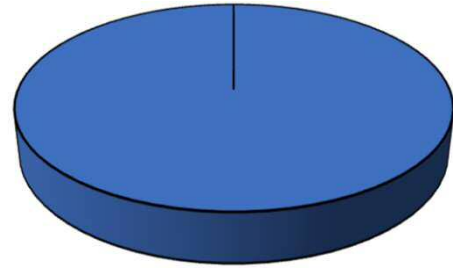

1 学区内の重点犯罪認知件数

【2月中 1 件】

【1月～12月 2件】

○ 学区内の状況

- ・ 自転車盗 1 件

自転車盗  
100%

※2月の学区内刑法犯総数 1 件

※1月～12月の学区内刑法犯総数 7 件

2 西区内の重点犯罪認知件数

【2月中 56 件】

【1月～12月 122 件】

住宅対象侵入盗	2 件
その他侵入盗	2 件
自動車盗	0 件
万引き	11 件
自転車盗	26 件
車上ねらい	4 件
部品ねらい	3 件
特殊詐欺	8 件

※2月の西区内刑法犯総数 87 件

※1～12月の西区内刑法犯総数 204 件

3 西警察署からのお願い

【特殊詐欺被害が多発！】