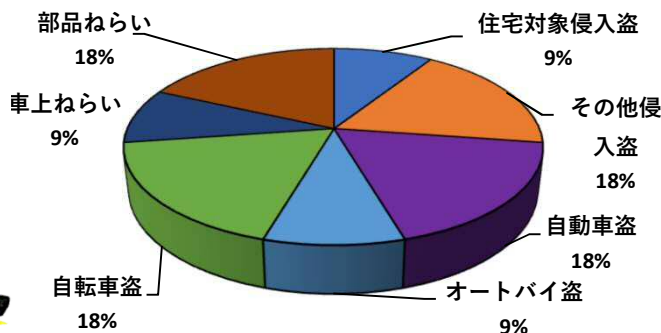

1 学区内の重点犯罪認知件数

【7月中 5 件】

【1月～7月 11件】

○ 学区内の状況

- ・自動車盗 2 件
- ・侵入盗その他 2 件
- ・車上ねらい 1 件

レクサスRXが盗られています!

※7月の学区内刑法犯総数 5 件

※1月～7月の学区内刑法犯総数 25 件

2 西区内の重点犯罪認知件数

【7月中 47 件】

【1月～7月 341 件】

- 住宅対象侵入盗 2 件
- その他侵入盗 2 件
- ひったくり 0 件
- 自動車盗 4 件
- オートバイ盗 2 件
- 自転車盗 29 件
- 車上ねらい 5 件
- 部品ねらい 1 件
- 特殊詐欺 2 件

※7月の西区内刑法犯総数 131 件

※1～7月の西区内刑法犯総数 780 件

3 西警察署からのお願い

【自転車盗が多発しています!】

西区内では、自転車盗216件のうち、約7割の152件が無施錠での被害です。

大切な自転車には、必ず

- ・短時間でも自転車から離れる時はカギをかける
- ・明るく、監視力の高い駐輪場を選ぶ
- ・自宅の駐輪場でもカギをかける習慣をつける

などの防犯対策を実践しましょう。

こちらから  
閲覧できます

1 学区内の人身交通事故発生状況

【7月中 1件】

【1月~7月 9件】

○ 学区内の状況

出合頭 軽傷  
大野木一丁目地内  
普通乗用×普通貨物

2 西区内の人身交通事故発生状況

【総数220件、7月中に32件発生】

3 西警察署からのお願い

【8月は、二輪車事故が多発！ ~7・8月は、連続して最多月~】

8月は、7月に引き続いて二輪車死者が年間で最も多い月です。  
レジャー等でお出かけの際は、速度を控え、無理な追い抜き・  
追越しをせず、計画を立て時間にゆとりを持った安全運転に努  
めましょう。