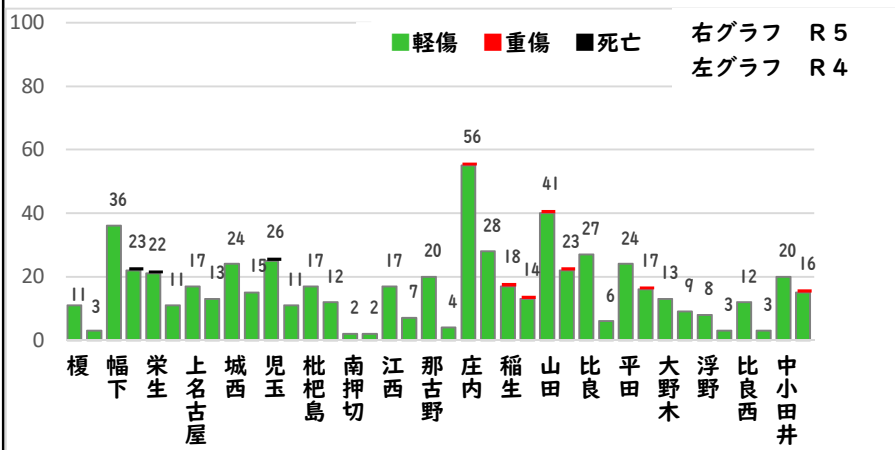

2 西区内の重点犯罪認知件数

【7月中 47 件】

【1月～7月 341 件】

- 住宅対象侵入盗 2 件
- その他侵入盗 2 件
- ひったくり 0 件
- 自動車盗 4 件
- オートバイ盗 2 件
- 自転車盗 29 件
- 車上ねらい 5 件
- 部品ねらい 1 件
- 特殊詐欺 2 件

※7月の西区内刑法犯総数 131 件

※1～7月の西区内刑法犯総数 780 件

3 西警察署からのお願い

【自転車盗が多発しています!】

西区内では、自転車盗216件のうち、約7割の152件が無施錠での被害です。

大切な自転車には、必ず

- ・短時間でも自転車から離れる時はカギをかける
- ・明るく、監視力の高い駐輪場を選ぶ
- ・自宅の駐輪場でもカギをかける習慣をつける

などの防犯対策を実践しましょう。

こちらから  
閲覧できます

1 学区内の人身交通事故発生状況

【7月中 1件】

【1月~7月 9件】

○ 学区内の状況

出合頭 軽傷  
大野木一丁目地内  
普通乗用×普通貨物

2 西区内の人身交通事故発生状況

【総数220件、7月中に32件発生】

3 西警察署からのお願い

【8月は、二輪車事故が多発！ ~7・8月は、連続して最多月~】

8月は、7月に引き続いて二輪車死者が年間で最も多い月です。  
レジャー等でお出かけの際は、速度を控え、無理な追い抜き・  
追越しをせず、計画を立て時間にゆとりを持った安全運転に努  
めましょう。