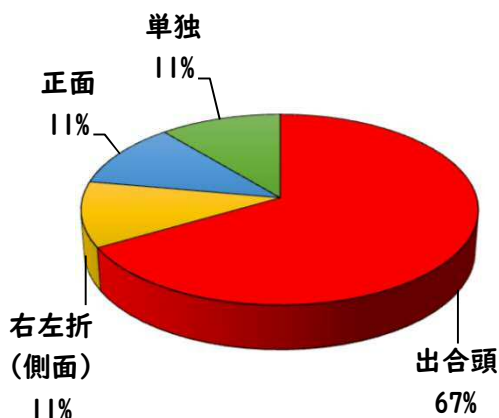

1 学区内の重点犯罪認知件数

【7月中 5 件】

【1月～7月 11件】

○ 学区内の状況

- ・自動車盗 2 件
- ・侵入盗その他 2 件
- ・車上ねらい 1 件

レクサスRXが盗られています!

※7月の学区内刑法犯総数 5 件

※1月～7月の学区内刑法犯総数 25 件

2 西区内の重点犯罪認知件数

【7月中 47 件】

【1月～7月 341 件】

- 住宅対象侵入盗 2 件
- その他侵入盗 2 件
- ひったくり 0 件
- 自動車盗 4 件
- オートバイ盗 2 件
- 自転車盗 29 件
- 車上ねらい 5 件
- 部品ねらい 1 件
- 特殊詐欺 2 件

※7月の西区内刑法犯総数 131 件

※1～7月の西区内刑法犯総数 780 件

3 西警察署からのお願い

【自転車盗が多発しています!】

西区内では、自転車盗216件のうち、約7割の152件が無施錠での被害です。

大切な自転車には、必ず

- ・短時間でも自転車から離れる時はカギをかける
- ・明るく、監視力の高い駐輪場を選ぶ
- ・自宅の駐輪場でもカギをかける習慣をつける

などの防犯対策を実践しましょう。

こちらから  
閲覧できます

1 学区内の人身交通事故発生状況

【7月中 1件】

【1月~7月 9件】

○ 学区内の状況

出合頭 軽傷  
大野木一丁目地内  
普通乗用×普通貨物

2 西区内の人身交通事故発生状況

【総数220件、7月中に32件発生】

3 西警察署からのお願い

【8月は、二輪車事故が多発！ ~7・8月は、連続して最多月~】

8月は、7月に引き続いて二輪車死者が年間で最も多い月です。  
レジャー等でお出かけの際は、速度を控え、無理な追い抜き・  
追越しをせず、計画を立て時間にゆとりを持った安全運転に努  
めましょう。