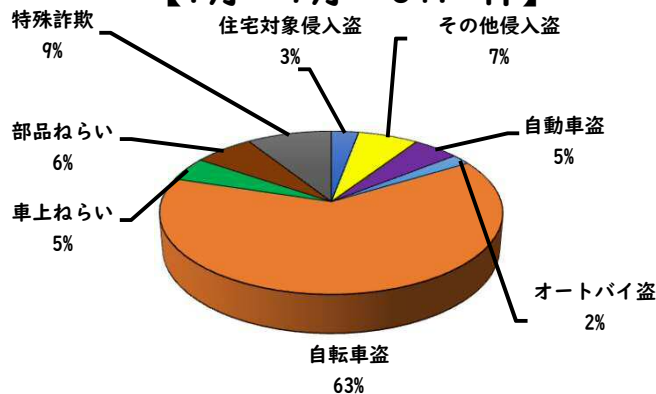

1 学区内の重点犯罪認知件数

【7月中 5 件】

【1月～7月 11件】

○ 学区内の状況

- ・自動車盗 2 件
- ・侵入盗その他 2 件
- ・車上ねらい 1 件

レクサスRXが盗られています!

※7月の学区内刑法犯総数 5 件

※1月～7月の学区内刑法犯総数 25 件

2 西区内の重点犯罪認知件数

【7月中 47 件】

【1月～7月 341 件】

- 住宅対象侵入盗 2 件
- その他侵入盗 2 件
- ひったくり 0 件
- 自動車盗 4 件
- オートバイ盗 2 件
- 自転車盗 29 件
- 車上ねらい 5 件
- 部品ねらい 1 件
- 特殊詐欺 2 件

※7月の西区内刑法犯総数 131 件

※1～7月の西区内刑法犯総数 780 件

3 西警察署からのお願い

【自転車盗が多発しています!】

○ 学区内の状況

出合頭 軽傷  
大野木一丁目地内  
普通乗用×普通貨物

2 西区内の人身交通事故発生状況

【総数220件、7月中に32件発生】

3 西警察署からのお願い

【8月は、二輪車事故が多発！ ~7・8月は、連続して最多月~】

8月は、7月に引き続いて二輪車死者が年間で最も多い月です。  
レジャー等でお出かけの際は、速度を控え、無理な追い抜き・  
追越しをせず、計画を立て時間にゆとりを持った安全運転に努  
めましょう。