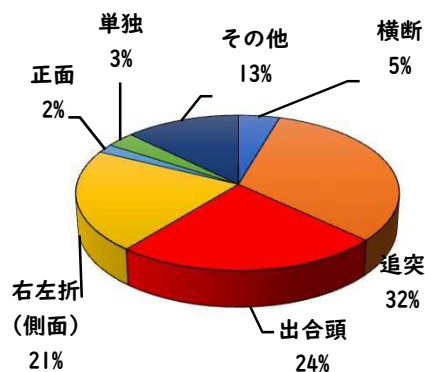

1 学区内の重点犯罪認知件数

【7月中 5 件】

【1月～7月 11件】

○ 学区内の状況

- ・自動車盗 2 件
- ・侵入盗その他 2 件
- ・車上ねらい 1 件

レクサスRXが盗られています!

※7月の学区内刑法犯総数 5 件

※1月～7月の学区内刑法犯総数 25 件

2 西区内の重点犯罪認知件数

【7月中 47 件】

【1月～7月 341 件】

- 住宅対象侵入盗 2 件
- その他侵入盗 2 件
- ひったくり 0 件
- 自動車盗 4 件
- オートバイ盗 2 件
- 自転車盗 29 件
- 車上ねらい 5 件
- 部品ねらい 1 件
- 特殊詐欺 2 件

※7月の西区内刑法犯総数 131 件

※1～7月の西区内刑法犯総数 780 件

3 西警察署からのお願い

【自転車盗が多発しています!】

西区内では、自転車盗216件のうち、約7割の152件が無施錠での被害です。

大切な自転車には、必ず

- ・短時間でも自転車から離れる時はカギをかける
- ・明るく、監視力の高い駐輪場を選ぶ
- ・自宅の駐輪場でもカギをかける習慣をつける

などの防犯対策を実践しましょう。

こちらから  
閲覧できます

1 学区内の人身交通事故発生状況

【7月中 1件】

【1月~7月 9件】

○ 学区内の状況

出合頭 軽傷  
大野木一丁目地内  
普通乗用×普通貨物

2 西区内の人身交通事故発生状況

【総数220件、7月中に32件発生】

3 西警察署からのお願い

【8月は、二輪車事故が多発！ ~7・8月は、連続して最多月~】

8月は、7月に引き続いて二輪車死者が年間で最も多い月です。  
レジャー等でお出かけの際は、速度を控え、無理な追い抜き・  
追越しをせず、計画を立て時間にゆとりを持った安全運転に努  
めましょう。