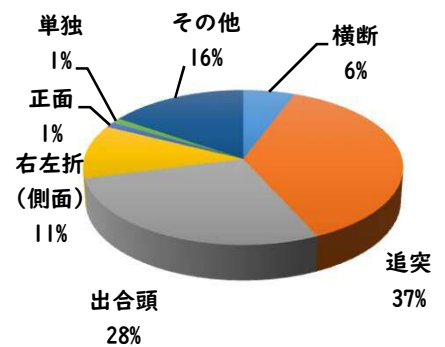

1 学区内の重点犯罪認知件数

【8月中 3 件】

○ 学区内の状況

- ・ 自転車盗 1 件
- ・ 部品ねらい 2 件

【R6.1月～8月 12件】

ツーロックが、安心です！

※8月の学区内刑法犯総数 4 件

※R6.1月～8月の学区内刑法犯総数 25 件

2 西区内の重点犯罪認知件数

【8月中 86 件】

- 住宅対象侵入盗 1 件
- その他侵入盗 2 件
- 自動車盗 4 件
- 万引き 15 件
- 自転車盗 47 件
- 車上ねらい 4 件
- 部品ねらい 7 件
- 特殊詐欺 6 件

【R6.1月～8月 537 件】

※8月の西区内刑法犯総数 126 件

※R6.1～8月の西区内刑法犯総数 833 件

3 西警察署からのお願い

【自動車盗被害 4 件発生】

自動車盗の手口は日々進化しているので、セキュリティも進化させましょう。メーカーもセキュリティのアップグレード商品を開発し有償で提供しています。

複数の防犯対策を実施して、できる対策を1つでも多くしてください。

採用情報  
ウェブページ

1 学区内の人身交通事故発生状況

【8月中 3件】

【R6.1月～8月 12件】

○ 学区内の状況

- 出合頭 重傷  
大野木五丁目地内  
普乗用×自転車
- 出合頭 軽傷  
大野木二丁目地内  
普乗用×自転車  
大野木三丁目地内  
普乗用×自転車

2 西区内の人身交通事故発生状況

【総数276件、8月中に36件発生】

3 西警察署からのお願い

【高齢者の道路を横断中の交通事故が多発しています！】

- 高齢者の方へ、
- ・ 近くの横断歩道を利用しましょう。
  - ・ 横断前は必ず左右の安全確認をしましょう。
  - ・ 横断歩道利用中も、通行車両に注意しましょう。

その近道は、危険への近道 かもしれません。