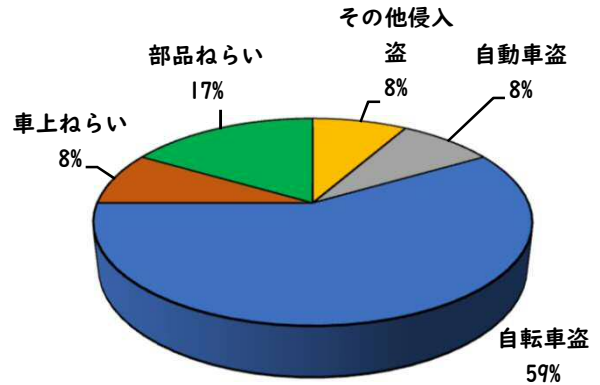

1 学区内の重点犯罪認知件数

【8月中 3 件】

○ 学区内の状況

- ・ 自転車盗 1 件
- ・ 部品ねらい 2 件

【R6.1月～8月 12件】

ツーロックが、安心です！

※8月の学区内刑法犯総数 4 件

※R6.1月～8月の学区内刑法犯総数 25 件

2 西区内の重点犯罪認知件数

【8月中 86 件】

- 住宅対象侵入盗 1 件
- その他侵入盗 2 件
- 自動車盗 4 件
- 万引き 15 件
- 自転車盗 47 件
- 車上ねらい 4 件
- 部品ねらい 7 件
- 特殊詐欺 6 件

【R6.1月～8月 537 件】

※8月の西区内刑法犯総数 126 件

※R6.1～8月の西区内刑法犯総数 833 件

3 西警察署からのお願い

【自動車盗被害 4 件発生】

2 西区内の人身交通事故発生状況

【総数276件、8月中に36件発生】

3 西警察署からのお願い

【高齢者の道路を横断中の交通事故が多発しています！】

- 高齢者の方へ、
- ・ 近くの横断歩道を利用しましょう。
  - ・ 横断前は必ず左右の安全確認をしましょう。
  - ・ 横断歩道利用中も、通行車両に注意しましょう。

その近道は、危険への近道 かもしれません。