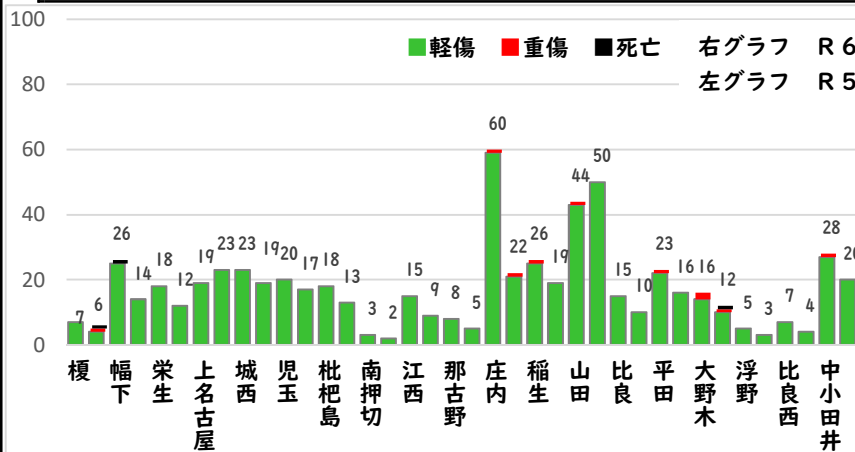

2 西区内の重点犯罪認知件数

【8月中 86 件】

- 住宅対象侵入盗 1 件
- その他侵入盗 2 件
- 自動車盗 4 件
- 万引き 15 件
- 自転車盗 47 件
- 車上ねらい 4 件
- 部品ねらい 7 件
- 特殊詐欺 6 件

【R6.1月～8月 537 件】

※8月の西区内刑法犯総数 126 件

※R6.1～8月の西区内刑法犯総数 833 件

3 西警察署からのお願い

【自動車盗被害 4 件発生】

自動車盗の手口は日々進化しているので、セキュリティも進化させましょう。メーカーもセキュリティのアップグレード商品を開発し有償で提供しています。

複数の防犯対策を実施して、できる対策を1つでも多くしてください。

採用情報  
ウェブページ

1 学区内の人身交通事故発生状況

【8月中 3件】

【R6.1月～8月 12件】

○ 学区内の状況

- 出合頭 重傷  
大野木五丁目地内  
普乗用×自転車
- 出合頭 軽傷  
大野木二丁目地内  
普乗用×自転車  
大野木三丁目地内  
普乗用×自転車

2 西区内の人身交通事故発生状況

【総数276件、8月中に36件発生】

3 西警察署からのお願い

【高齢者の道路を横断中の交通事故が多発しています！】

- 高齢者の方へ、
- ・ 近くの横断歩道を利用しましょう。
  - ・ 横断前は必ず左右の安全確認をしましょう。
  - ・ 横断歩道利用中も、通行車両に注意しましょう。

その近道は、危険への近道 かもしれません。