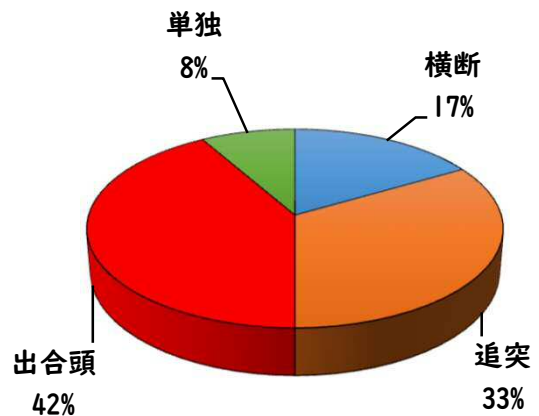

2 西区内の重点犯罪認知件数

【8月中 86 件】

- 住宅対象侵入盗 1 件
- その他侵入盗 2 件
- 自動車盗 4 件
- 万引き 15 件
- 自転車盗 47 件
- 車上ねらい 4 件
- 部品ねらい 7 件
- 特殊詐欺 6 件

【R6.1月～8月 537 件】

※8月の西区内刑法犯総数 126 件

※R6.1～8月の西区内刑法犯総数 833 件

3 西警察署からのお願い

【自動車盗被害 4 件発生】

自動車盗の手口は日々進化しているので、セキュリティも進化させましょう。メーカーもセキュリティのアップグレード商品を開発し有償で提供しています。

複数の防犯対策を実施して、できる対策を1つでも多くしてください。

採用情報  
ウェブページ

1 学区内の人身交通事故発生状況

【8月中 3件】

【R6.1月～8月 12件】

○ 学区内の状況

- 出合頭 重傷  
大野木五丁目地内  
普乗用×自転車
- 出合頭 軽傷  
大野木二丁目地内  
普乗用×自転車  
大野木三丁目地内  
普乗用×自転車

2 西区内の人身交通事故発生状況

【総数276件、8月中に36件発生】

3 西警察署からのお願い

【高齢者の道路を横断中の交通事故が多発しています！】

- 高齢者の方へ、
- ・ 近くの横断歩道を利用しましょう。
  - ・ 横断前は必ず左右の安全確認をしましょう。
  - ・ 横断歩道利用中も、通行車両に注意しましょう。

その近道は、危険への近道 かもしれません。