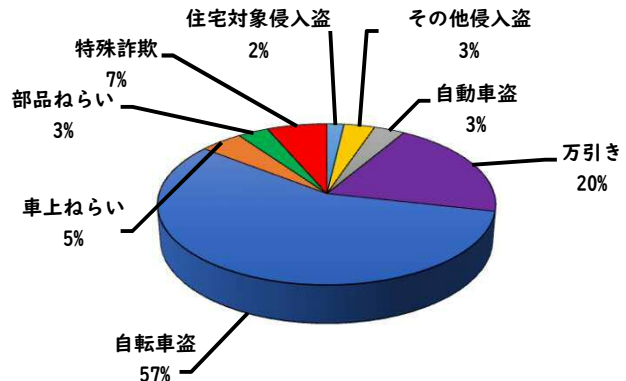

1 学区内の重点犯罪認知件数

【8月中 3 件】

○ 学区内の状況

- ・ 自転車盗 1 件
- ・ 部品ねらい 2 件

【R6.1月～8月 12件】

ツーロックが、安心です！

※8月の学区内刑法犯総数 4 件

※R6.1月～8月の学区内刑法犯総数 25 件

2 西区内の重点犯罪認知件数

【8月中 86 件】

- 住宅対象侵入盗 1 件
- その他侵入盗 2 件
- 自動車盗 4 件
- 万引き 15 件
- 自転車盗 47 件
- 車上ねらい 4 件
- 部品ねらい 7 件
- 特殊詐欺 6 件

【R6.1月～8月 537 件】

※8月の西区内刑法犯総数 126 件

※R6.1～8月の西区内刑法犯総数 833 件

3 西警察署からのお願い

【自動車盗被害 4 件発生】

2 西区内の人身交通事故発生状況

【総数276件、8月中に36件発生】

3 西警察署からのお願い

【高齢者の道路を横断中の交通事故が多発しています！】

- 高齢者の方へ、
- ・ 近くの横断歩道を利用しましょう。
  - ・ 横断前は必ず左右の安全確認をしましょう。
  - ・ 横断歩道利用中も、通行車両に注意しましょう。

その近道は、危険への近道 かもしれません。