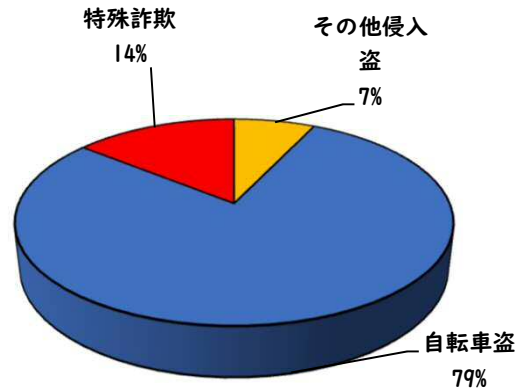

## 1 学区内の重点犯罪認知件数

【10月中 2 件】

【R6.1月～10月 14件】

### ○ 学区内の状況

・ 自転車盗 2 件

ツーロックが  
安心です！

※10月の学区内刑法犯総数 3 件

※R6.1月～10月の学区内刑法犯総数 20 件

## 2 西区内の重点犯罪認知件数

【10月中 66 件】

【R6.1月～10月 676 件】

住宅対象侵入盗	0 件
その他侵入盗	2 件
自動車盗	2 件
万引き	12 件
自転車盗	42 件
車上ねらい	4 件
部品ねらい	3 件
特殊詐欺	1 件

※10月の西区内刑法犯総数 110 件

※R6.1～10月の西区内刑法犯総数 1050 件