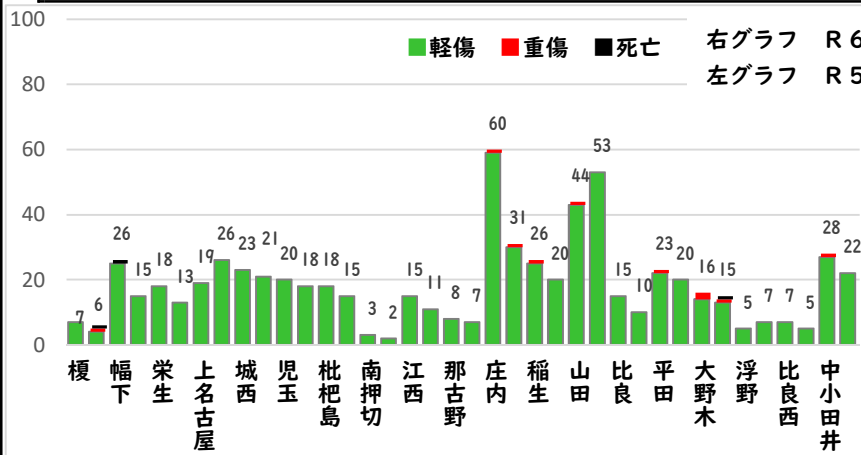

【10月中 1件】

【R6.1月～10月 13件】

○ 学区内の状況

追突 軽傷

栄生二丁目地内

普貨物×普乗用×普乗用

2 西区内の人身交通事故発生状況

【総数352件、10月中に35件発生】