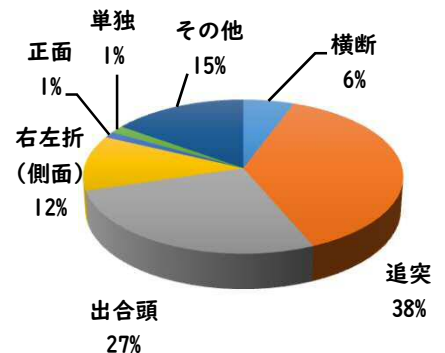

## 2 西区内の重点犯罪認知件数

【10月中 66 件】

【R6.1月～10月 676 件】

住宅対象侵入盗	0 件
その他侵入盗	2 件
自動車盗	2 件
万引き	12 件
自転車盗	42 件
車上ねらい	4 件
部品ねらい	3 件
特殊詐欺	1 件

※10月の西区内刑法犯総数 110 件

※R6.1～10月の西区内刑法犯総数 1050 件

【10月中 1件】

【R6.1月～10月 13件】

○ 学区内の状況

追突 軽傷

栄生二丁目地内

普貨物×普乗用×普乗用

2 西区内の人身交通事故発生状況

【総数352件、10月中に35件発生】