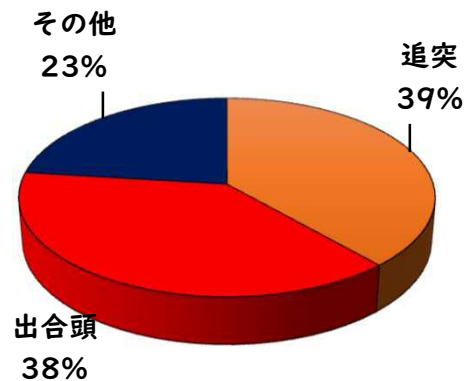

【10月中 1件】

【R6.1月～10月 13件】

○ 学区内の状況

追突 軽傷

栄生二丁目地内

普貨物×普乗用×普乗用

2 西区内の人身交通事故発生状況

【総数352件、10月中に35件発生】