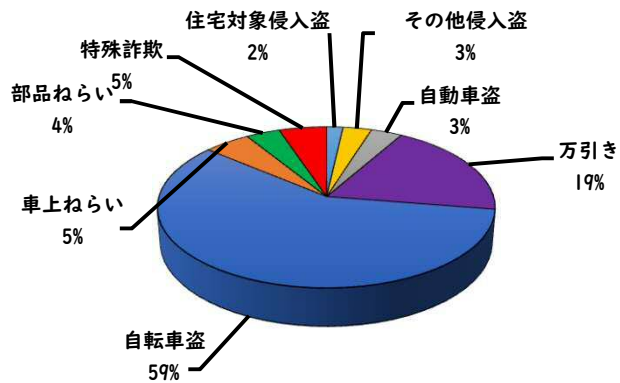

## 1 学区内の重点犯罪認知件数

【10月中 2 件】

【R6.1月～10月 14件】

### ○ 学区内の状況

・ 自転車盗 2 件

ツーロックが  
安心です！

※10月の学区内刑法犯総数 3 件

※R6.1月～10月の学区内刑法犯総数 20 件

## 2 西区内の重点犯罪認知件数

【10月中 66 件】

【R6.1月～10月 676 件】

住宅対象侵入盗	0 件
その他侵入盗	2 件
自動車盗	2 件
万引き	12 件
自転車盗	42 件
車上ねらい	4 件
部品ねらい	3 件
特殊詐欺	1 件

※10月の西区内刑法犯総数 110 件

※R6.1～10月の西区内刑法犯総数 1050 件