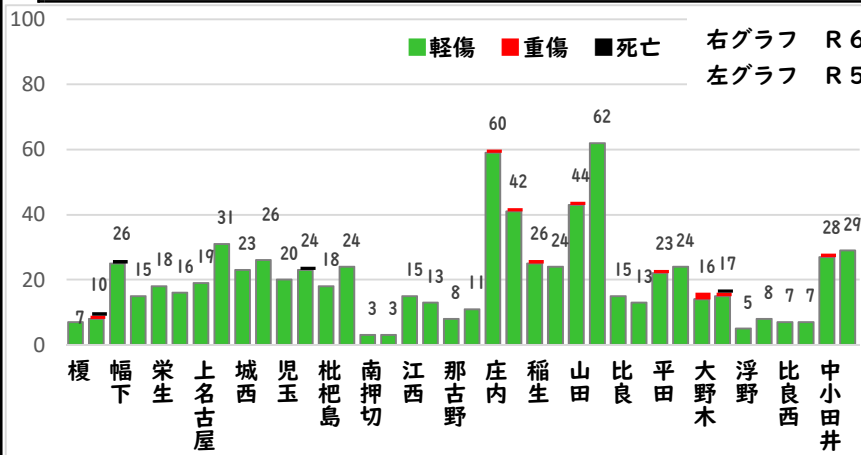

【11月中 2件】

【R6.1月～11月 16件】

○ 学区内の状況

- 追突 軽傷
- 栄生二丁目地内
- 普貨物×自二輪
- その他 軽傷
- 則武新町2丁目地内
- 普乗用×自転車

2 西区内の人身交通事故発生状況

【総数399件、11月中に47件発生】

3 西警察署からのお願い

【暗い時間帯は歩行者事故が多発します！】  
～反射材を活用しましょう！～