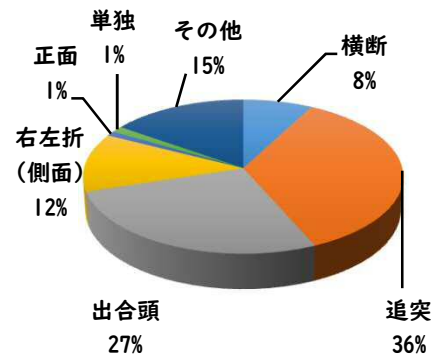

## 2 西区内の重点犯罪認知件数

【11月中 77 件】

【R6.1月～11月 753 件】

住宅対象侵入盗	1 件
その他侵入盗	2 件
自動車盗	1 件
万引き	13 件
自転車盗	48 件
車上ねらい	4 件
部品ねらい	2 件
特殊詐欺	6 件

※11月の西区内刑法犯総数 116 件

※R6.1～11月の西区内刑法犯総数 1166 件

【11月中 2件】

【R6.1月～11月 16件】

○ 学区内の状況

- 追突 軽傷
- 栄生二丁目地内
- 普貨物×自二輪
- その他 軽傷
- 則武新町2丁目地内
- 普乗用×自転車

2 西区内の人身交通事故発生状況

【総数399件、11月中に47件発生】

3 西警察署からのお願い

【暗い時間帯は歩行者事故が多発します！】  
～反射材を活用しましょう！～