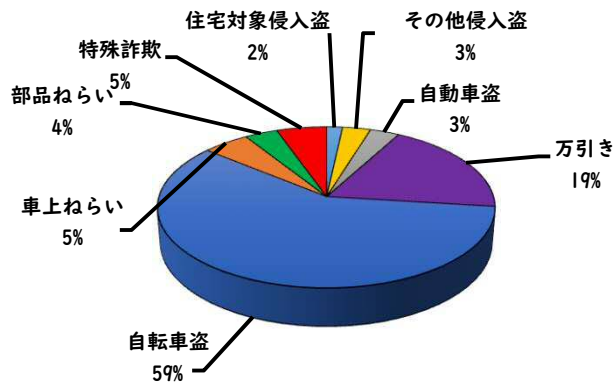

## 1 学区内の重点犯罪認知件数

【11月中 3 件】

【R6.1月～11月 17件】

### ○ 学区内の状況

・ 自転車盗 3件

ツーロックが  
安心です！

※11月の学区内刑法犯総数 5 件

※R6.1月～11月の学区内刑法犯総数 25 件

## 2 西区内の重点犯罪認知件数

【11月中 77 件】

【R6.1月～11月 753 件】

住宅対象侵入盗	1 件
その他侵入盗	2 件
自動車盗	1 件
万引き	13 件
自転車盗	48 件
車上ねらい	4 件
部品ねらい	2 件
特殊詐欺	6 件

※11月の西区内刑法犯総数 116 件

※R6.1～11月の西区内刑法犯総数 1166 件