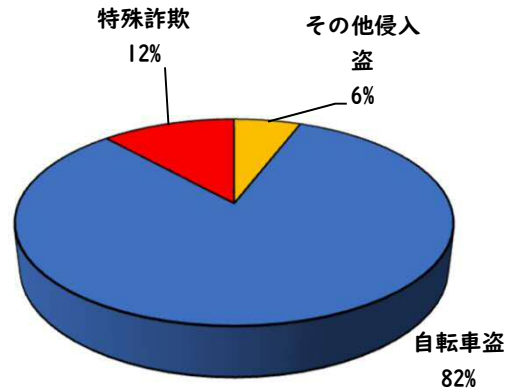

## 1 学区内の重点犯罪認知件数

【11月中 3 件】

【R6.1月～11月 17件】

### ○ 学区内の状況

・ 自転車盗 3件

ツーロックが  
安心です！

※11月の学区内刑法犯総数 5 件

※R6.1月～11月の学区内刑法犯総数 25 件

## 2 西区内の重点犯罪認知件数

【11月中 77 件】

【R6.1月～11月 753 件】

住宅対象侵入盗	1 件
その他侵入盗	2 件
自動車盗	1 件
万引き	13 件
自転車盗	48 件
車上ねらい	4 件
部品ねらい	2 件
特殊詐欺	6 件

※11月の西区内刑法犯総数 116 件

※R6.1～11月の西区内刑法犯総数 1166 件