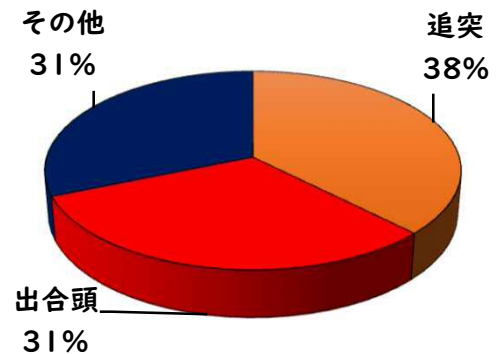

## 2 西区内の重点犯罪認知件数

【11月中 77 件】

【R6.1月～11月 753 件】

住宅対象侵入盗	1 件
その他侵入盗	2 件
自動車盗	1 件
万引き	13 件
自転車盗	48 件
車上ねらい	4 件
部品ねらい	2 件
特殊詐欺	6 件

※11月の西区内刑法犯総数 116 件

※R6.1～11月の西区内刑法犯総数 1166 件

## 3 西警察署からのお願い

【11月中 2件】

【R6.1月～11月 16件】

○ 学区内の状況

- 追突 軽傷
- 栄生二丁目地内
- 普貨物×自二輪
- その他 軽傷
- 則武新町2丁目地内
- 普乗用×自転車

2 西区内の人身交通事故発生状況

【総数399件、11月中に47件発生】

3 西警察署からのお願い

【暗い時間帯は歩行者事故が多発します！】  
～反射材を活用しましょう！～