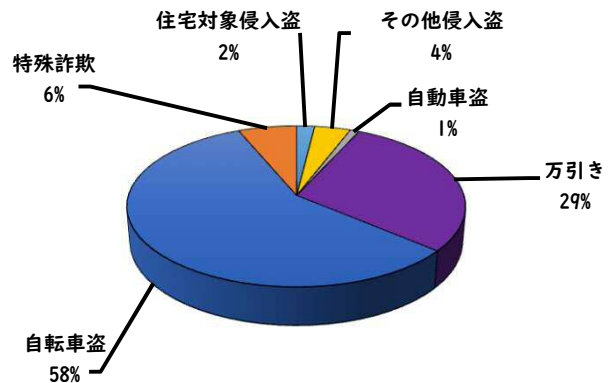

1 学区内の重点犯罪認知件数

【3月中 1 件】

【R8.1月～3月 8件】

○ 学区内の状況

・ 自転車盗 1 件

ツーロックが
安心です!

3月の学区内刑法犯認知件数 2 件

R8.1月～3月の学区内刑法犯認知件数 13 件

2 西区内の重点犯罪認知件数

【3月中 63 件】

【R8.1月～3月 205 件】

住宅対象侵入盗	1 件
その他侵入盗	1 件
自動車盗	0 件
万引き	16 件
自転車盗	38 件
特殊詐欺	7 件

3月の西区内刑法犯認知件数 125 件

R8.1～3月の西区内刑法犯認知件数 375 件

3 西警察署からのお願い

【特殊詐欺7件発生、被害にあわないために】