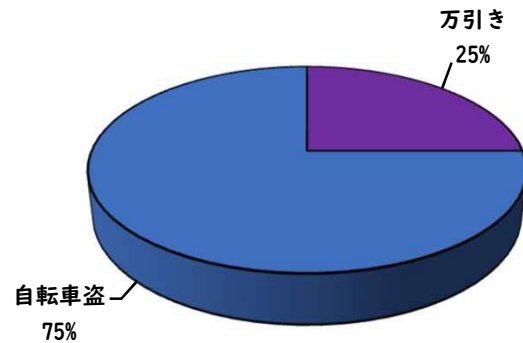

1 学区内の重点犯罪認知件数

【3月中 1 件】

【R8.1月～3月 8件】

○ 学区内の状況

・ 自転車盗 1 件

ツーロックが
安心です!

3月の学区内刑法犯認知件数 2 件

R8.1月～3月の学区内刑法犯認知件数 13 件

2 西区内の重点犯罪認知件数

【3月中 63 件】

【R8.1月～3月 205 件】

住宅対象侵入盗	1 件
その他侵入盗	1 件
自動車盗	0 件
万引き	16 件
自転車盗	38 件
特殊詐欺	7 件

3月の西区内刑法犯認知件数 125 件

R8.1～3月の西区内刑法犯認知件数 375 件

3 西警察署からのお願い

【特殊詐欺7件発生、被害にあわないために】