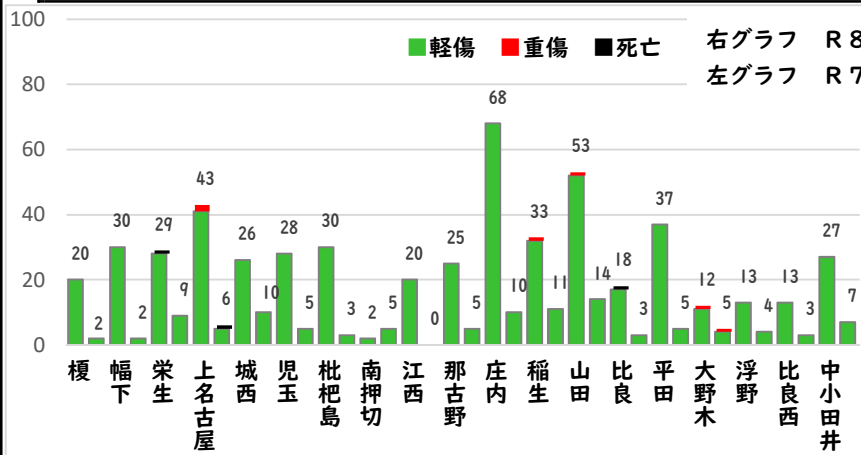

1 学区内の人身交通事故発生状況

【3月中 2件】

【R8.1月~3月 9件】

○ 学区内の状況

出合頭 軽傷
則武新町2丁目地内 自転×自転
側面 軽傷
則武新町3丁目地内 乗用×自転

2 西区内の人身交通事故発生状況

【総数109件、3月中に42件発生】

3 西警察署からのお願い

【自転車の交通違反に青切符が適用！】

令和8年4月1日から
自転車の交通違反に交通反則通告制度
「青切符」
が適用されます。

自転車の交通違反に
交通反則通告制度

青切符

が適用!!(※16歳以上が対象)
~道路交通法改正~

令和8年4月1日から

右の二次元コードの確認を!

『自転車の基本的な交通ルール』と
『警察の指導取締りの基本的な考え方』
についての資料「自転車ルールブック」
等が公表されています。