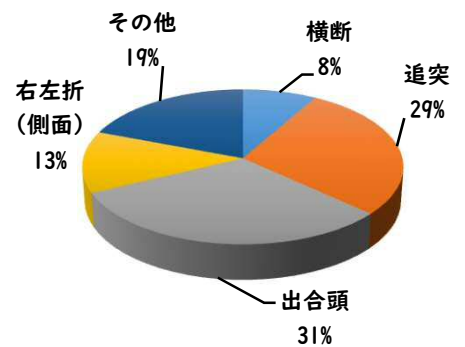

1 学区内の人身交通事故発生状況

【3月中 2件】

【R8.1月~3月 9件】

○ 学区内の状況

出合頭 軽傷
則武新町2丁目地内 自転×自転
側面 軽傷
則武新町3丁目地内 乗用×自転

2 西区内の人身交通事故発生状況

【総数109件、3月中に42件発生】

3 西警察署からのお願い

【自転車の交通違反に青切符が適用！】

令和8年4月1日から
自転車の交通違反に交通反則通告制度
「青切符」
が適用されます。

自転車の交通違反に
交通反則通告制度

青切符

が適用!!(※16歳以上が対象)
~道路交通法改正~

令和8年4月1日から

右の二次元コードの確認を!

『自転車の基本的な交通ルール』と
『警察の指導取締りの基本的な考え方』
についての資料「自転車ルールブック」
等が公表されています。