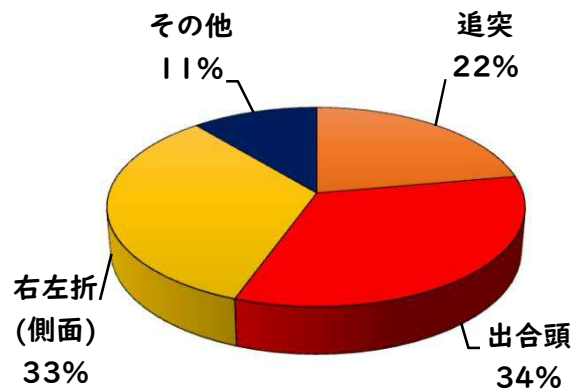

2 西区内の重点犯罪認知件数

【3月中 63 件】

【R8.1月～3月 205 件】

住宅対象侵入盗	1 件
その他侵入盗	1 件
自動車盗	0 件
万引き	16 件
自転車盗	38 件
特殊詐欺	7 件

3月の西区内刑法犯認知件数 125 件

R8.1～3月の西区内刑法犯認知件数 375 件

3 西警察署からのお願い

【特殊詐欺7件発生、被害にあわないために】

☆携帯電話は警察庁推奨の

「詐欺バスターLite」

「詐欺対策 by NTTタウンページ」

をダウンロードしてアプリでブロック!

警察庁・SOS47 特殊詐欺対策

警察庁推奨詐欺対策アプリホームページ

☆固定電話は、「国際電話利用休止申込」で海外(犯人)からの電話を断ち切りましょう。西警察署で受付!

採用情報
ウェブページ

1 学区内の人身交通事故発生状況

【3月中 2件】

【R8.1月~3月 9件】

○ 学区内の状況

出合頭 軽傷
則武新町2丁目地内 自転×自転
側面 軽傷
則武新町3丁目地内 乗用×自転

2 西区内の人身交通事故発生状況

【総数109件、3月中に42件発生】

3 西警察署からのお願い