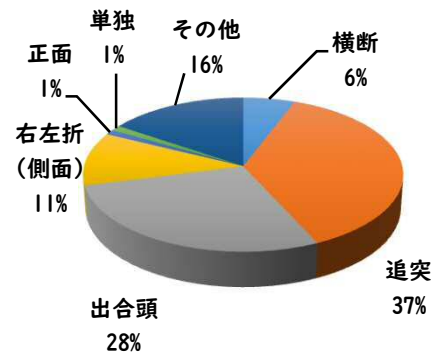

2 西区内の重点犯罪認知件数

【8月中 86 件】

【R6.1月～8月 537 件】

住宅対象侵入盗	1 件
その他侵入盗	2 件
自動車盗	4 件
万引き	15 件
自転車盗	47 件
車上ねらい	4 件
部品ねらい	7 件
特殊詐欺	6 件

※8月の西区内刑法犯総数 126 件

※R6.1～8月の西区内刑法犯総数 833 件

3 西警察署からのお願い

【自動車盗被害4件発生】

自動車盗の手口は日々進化しているので、セキュリティも進化させ
ましょう。メーカーもセキュリティのアップグレード商品を開発し有
償で提供しています。

複数の防犯対策を実施して、できる対策を1つでも
多くしてください。

採用情報
ウェブページ

1 学区内の人身交通事故発生状況

【8月中 2件】

【R6.1月～8月 12件】

○ 学区内の状況

追突 軽傷

栄生一丁目地内
普貨物×普乗用×普乗用
枇杷島一丁目地内
普乗用×普貨物

2 西区内の人身交通事故発生状況

【総数276件、8月中に36件発生】

3 西警察署からのお願い

【高齢者の道路を横断中の交通事故が多発しています！】

高齢者の方へ、

- ・ 近くの横断歩道を利用しましょう。
- ・ 横断前は必ず左右の安全確認をしましょう。
- ・ 横断歩道利用中も、通行車両に注意しましょう。

その近道は、危険への近道 かもしれません。