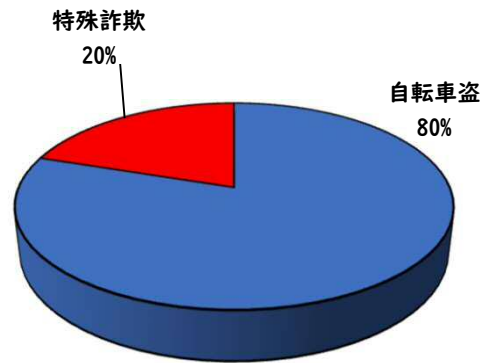

1 学区内の重点犯罪認知件数

【8月中 0 件】

【R6.1月～8月 10件】

○ 学区内の状況

8月中の重点犯罪の発生は、
ありませんでした。

引き続き、
防犯対策をお願い
します。

※8月の学区内刑法犯総数 1 件

※R6.1月～8月の学区内刑法犯総数 14 件

2 西区内の重点犯罪認知件数

【8月中 86 件】

【R6.1月～8月 537 件】

住宅対象侵入盗	1 件
その他侵入盗	2 件
自動車盗	4 件
万引き	15 件
自転車盗	47 件
車上ねらい	4 件
部品ねらい	7 件
特殊詐欺	6 件

※8月の西区内刑法犯総数 126 件

※R6.1～8月の西区内刑法犯総数 833 件

3 西警察署からのお願い

【自動車盗被害4件発生】