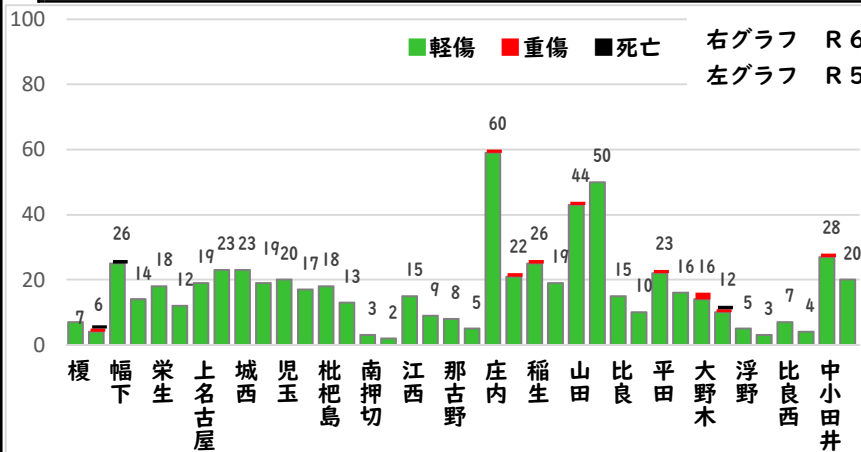

2 西区内の重点犯罪認知件数

【8月中 86 件】

【R6.1月～8月 537 件】

住宅対象侵入盗	1 件
その他侵入盗	2 件
自動車盗	4 件
万引き	15 件
自転車盗	47 件
車上ねらい	4 件
部品ねらい	7 件
特殊詐欺	6 件

※8月の西区内刑法犯総数 126 件

※R6.1～8月の西区内刑法犯総数 833 件

3 西警察署からのお願い

【自動車盗被害4件発生】

自動車盗の手口は日々進化しているので、セキュリティも進化させ
ましょう。メーカーもセキュリティのアップグレード商品を開発し有
償で提供しています。

複数の防犯対策を実施して、できる対策を1つでも
多くしてください。

採用情報
ウェブページ

1 学区内の人身交通事故発生状況

【8月中 2件】

【R6.1月～8月 12件】

○ 学区内の状況

追突 軽傷

栄生一丁目地内
普貨物×普乗用×普乗用
枇杷島一丁目地内
普乗用×普貨物

2 西区内の人身交通事故発生状況

【総数276件、8月中に36件発生】

3 西警察署からのお願い

【高齢者の道路を横断中の交通事故が多発しています！】

高齢者の方へ、

- ・ 近くの横断歩道を利用しましょう。
- ・ 横断前は必ず左右の安全確認をしましょう。
- ・ 横断歩道利用中も、通行車両に注意しましょう。

その近道は、危険への近道 かもしれません。