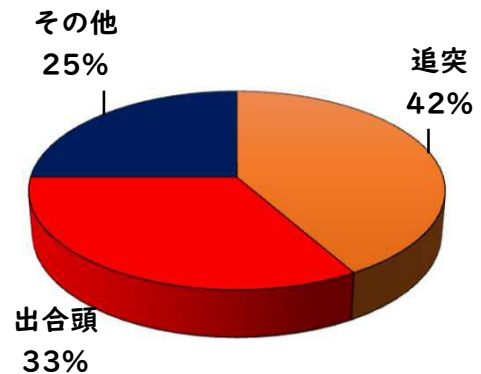

2 西区内の重点犯罪認知件数

【8月中 86 件】

【R6.1月～8月 537 件】

住宅対象侵入盗	1 件
その他侵入盗	2 件
自動車盗	4 件
万引き	15 件
自転車盗	47 件
車上ねらい	4 件
部品ねらい	7 件
特殊詐欺	6 件

※8月の西区内刑法犯総数 126 件

※R6.1～8月の西区内刑法犯総数 833 件

3 西警察署からのお願い

【自動車盗被害4件発生】

自動車盗の手口は日々進化しているので、セキュリティも進化させ
ましょう。メーカーもセキュリティのアップグレード商品を開発し有
償で提供しています。

複数の防犯対策を実施して、できる対策を1つでも
多くしてください。

採用情報
ウェブページ

1 学区内の人身交通事故発生状況

【8月中 2件】

【R6.1月～8月 12件】

○ 学区内の状況

追突 軽傷

栄生一丁目地内
普貨物×普乗用×普乗用
枇杷島一丁目地内
普乗用×普貨物

2 西区内の人身交通事故発生状況

【総数276件、8月中に36件発生】

3 西警察署からのお願い

【高齢者の道路を横断中の交通事故が多発しています！】

高齢者の方へ、

- ・ 近くの横断歩道を利用しましょう。
- ・ 横断前は必ず左右の安全確認をしましょう。
- ・ 横断歩道利用中も、通行車両に注意しましょう。

その近道は、危険への近道 かもしれません。