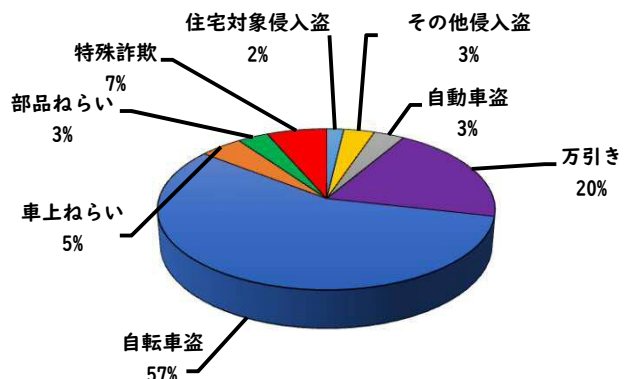

1 学区内の重点犯罪認知件数

【8月中 0 件】

【R6.1月～8月 10件】

○ 学区内の状況

8月中の重点犯罪の発生は、
ありませんでした。

引き続き、
防犯対策をお願い
します。

※8月の学区内刑法犯総数 1 件

※R6.1月～8月の学区内刑法犯総数 14 件

2 西区内の重点犯罪認知件数

【8月中 86 件】

【R6.1月～8月 537 件】

住宅対象侵入盗	1 件
その他侵入盗	2 件
自動車盗	4 件
万引き	15 件
自転車盗	47 件
車上ねらい	4 件
部品ねらい	7 件
特殊詐欺	6 件

※8月の西区内刑法犯総数 126 件

※R6.1～8月の西区内刑法犯総数 833 件

3 西警察署からのお願い

【自動車盗被害4件発生】