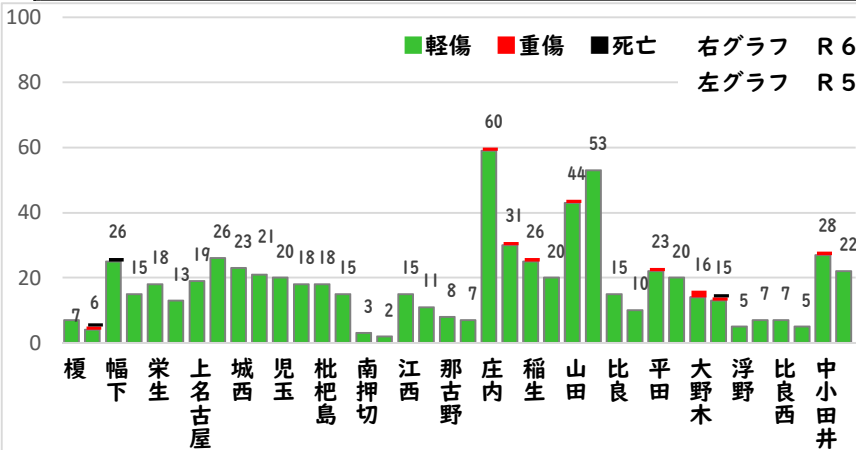

1 学区内の重点犯罪認知件数

【10月中 2 件】

【R6.1月～10月 57件】

○ 学区内の状況

- ・ 部品ねらい 1 件
- ・ 自転車盗 1 件

※10月の学区内刑法犯総数 4 件

※R6.1月～10月の学区内刑法犯総数 76 件

2 西区内の重点犯罪認知件数

【10月中 66 件】

【R6.1月～10月 676 件】

- 住宅対象侵入盗 0 件
- その他侵入盗 2 件
- 自動車盗 2 件
- 万引き 12 件
- 自転車盗 42 件
- 車上ねらい 4 件
- 部品ねらい 3 件
- 特殊詐欺 1 件

※10月の西区内刑法犯総数 110 件

※R6.1～10月の西区内刑法犯総数 1050 件

3 西警察署からのお願い

【特殊詐欺被害 1 件発生】

特殊詐欺被害は、犯人と会話をするこゝで騙されます。

犯人と直接会話をしない対策→固定電話を留守番電話設定にすることが被害防止のポイントです。

「私は騙されない」「被害に遭わない」被害者の約8割が思っています。

特殊詐欺は、いつ、誰が被害にあってもおかしくない犯罪です。 一人で判断せず、家族や警察に相談しましょう。

採用情報
ウェブページ

1 学区内の人身交通事故発生状況

【10月中 7件】

【R6.1月～10月 31件】

○ 学区内の状況

追突 軽傷	大金町五丁目地内	普乗×普乗
	上堀越町三丁目地内	普乗×普乗
	庄内通四丁目地内	普乗×普乗
	庄内通三丁目地内	普乗×大乘
	上堀越町四丁目地内	普乗×普乗
横断 軽傷	稲生町字杵先地内	普乗×歩行
側面 軽傷	稲生町字杵先地内	普乗×大二

2 西区内の人身交通事故発生状況

【総数352件、10月中に35件発生】

3 西警察署からのお願い

【暗い時間帯は歩行者事故が多発します！】
～反射材を活用しましょう！～