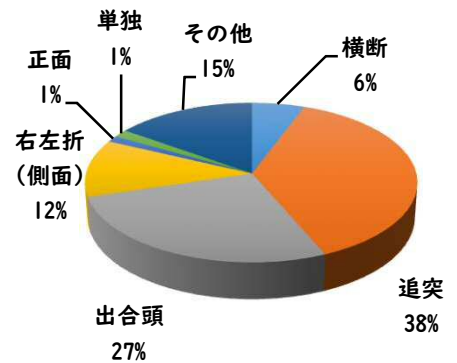

1 学区内の重点犯罪認知件数

【10月中 2 件】

【R6.1月～10月 57件】

○ 学区内の状況

- ・ 部品ねらい 1 件
- ・ 自転車盗 1 件

※10月の学区内刑法犯総数 4 件

※R6.1月～10月の学区内刑法犯総数 76 件

2 西区内の重点犯罪認知件数

【10月中 66 件】

【R6.1月～10月 676 件】

- 住宅対象侵入盗 0 件
- その他侵入盗 2 件
- 自動車盗 2 件
- 万引き 12 件
- 自転車盗 42 件
- 車上ねらい 4 件
- 部品ねらい 3 件
- 特殊詐欺 1 件

※10月の西区内刑法犯総数 110 件

※R6.1～10月の西区内刑法犯総数 1050 件

3 西警察署からのお願い

【特殊詐欺被害 1 件発生】

特殊詐欺被害は、犯人と会話をするこゝで騙されます。

犯人と直接会話をしない対策→固定電話を留守番電話設定にすることが被害防止のポイントです。

「私は騙されない」「被害に遭わない」被害者の約8割が思っています。

特殊詐欺は、いつ、誰が被害にあってもおかしくない犯罪です。 一人で判断せず、家族や警察に相談しましょう。

採用情報
ウェブページ

1 学区内の人身交通事故発生状況

【10月中 7件】

【R6.1月～10月 31件】

○ 学区内の状況

追突 軽傷	大金町五丁目地内	普乗×普乗
	上堀越町三丁目地内	普乗×普乗
	庄内通四丁目地内	普乗×普乗
	庄内通三丁目地内	普乗×大乘
	上堀越町四丁目地内	普乗×普乗
横断 軽傷	稲生町字杵先地内	普乗×歩行
側面 軽傷	稲生町字杵先地内	普乗×大二

2 西区内の人身交通事故発生状況

【総数352件、10月中に35件発生】

3 西警察署からのお願い

【暗い時間帯は歩行者事故が多発します！】
～反射材を活用しましょう！～