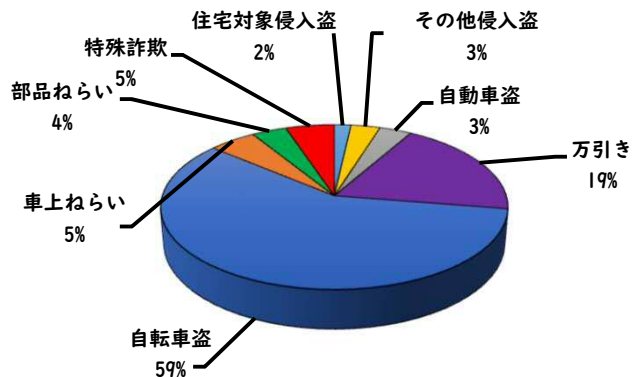

1 学区内の重点犯罪認知件数

【10月中 2 件】

【R6.1月～10月 57件】

○ 学区内の状況

- ・ 部品ねらい 1 件
- ・ 自転車盗 1 件

※10月の学区内刑法犯総数 4 件

※R6.1月～10月の学区内刑法犯総数 76 件

2 西区内の重点犯罪認知件数

【10月中 66 件】

【R6.1月～10月 676 件】

- 住宅対象侵入盗 0 件
- その他侵入盗 2 件
- 自動車盗 2 件
- 万引き 12 件
- 自転車盗 42 件
- 車上ねらい 4 件
- 部品ねらい 3 件
- 特殊詐欺 1 件

※10月の西区内刑法犯総数 110 件

※R6.1～10月の西区内刑法犯総数 1050 件

3 西警察署からのお願い

【特殊詐欺被害 1 件発生】

特殊詐欺被害は、犯人と会話をするこゝで騙されます。