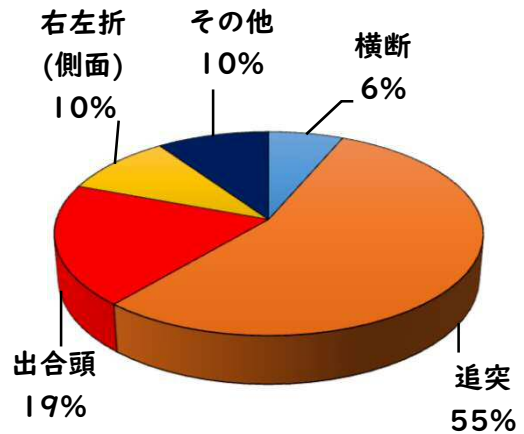

1 学区内の重点犯罪認知件数

【10月中 2 件】

【R6.1月～10月 57件】

○ 学区内の状況

- ・ 部品ねらい 1 件
- ・ 自転車盗 1 件

※10月の学区内刑法犯総数 4 件

※R6.1月～10月の学区内刑法犯総数 76 件

2 西区内の重点犯罪認知件数

【10月中 66 件】

【R6.1月～10月 676 件】

- 住宅対象侵入盗 0 件
- その他侵入盗 2 件
- 自動車盗 2 件
- 万引き 12 件
- 自転車盗 42 件
- 車上ねらい 4 件
- 部品ねらい 3 件
- 特殊詐欺 1 件

※10月の西区内刑法犯総数 110 件

※R6.1～10月の西区内刑法犯総数 1050 件

3 西警察署からのお願い

【特殊詐欺被害 1 件発生】

特殊詐欺被害は、犯人と会話をするこゝで騙されます。

犯人と直接会話をしない対策→固定電話を留守番電話設定にすることが被害防止のポイントです。

「私は騙されない」「被害に遭わない」被害者の約8割が思っています。

特殊詐欺は、いつ、誰が被害にあってもおかしくない犯罪です。 一人で判断せず、家族や警察に相談しましょう。

採用情報
ウェブページ

1 学区内の人身交通事故発生状況

【10月中 7件】

【R6.1月～10月 31件】

○ 学区内の状況

追突 軽傷	大金町五丁目地内	普乗×普乗
	上堀越町三丁目地内	普乗×普乗
	庄内通四丁目地内	普乗×普乗
	庄内通三丁目地内	普乗×大乘
	上堀越町四丁目地内	普乗×普乗
横断 軽傷	稲生町字杵先地内	普乗×歩行
側面 軽傷	稲生町字杵先地内	普乗×大二

2 西区内の人身交通事故発生状況

【総数352件、10月中に35件発生】

3 西警察署からのお願い

【暗い時間帯は歩行者事故が多発します！】
～反射材を活用しましょう！～