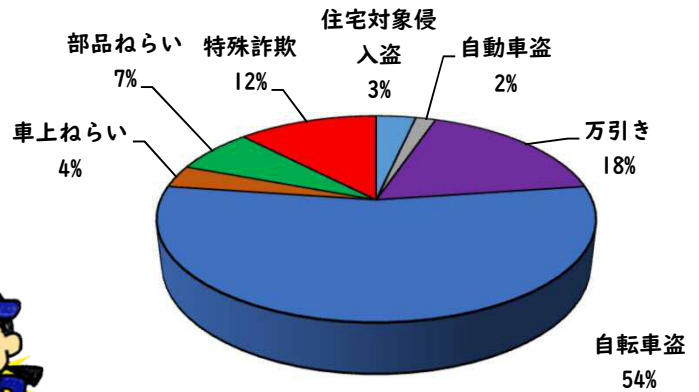

1 学区内の重点犯罪認知件数

【10月中 2 件】

【R6.1月～10月 57件】

○ 学区内の状況

- ・ 部品ねらい 1 件
- ・ 自転車盗 1 件

※10月の学区内刑法犯総数 4 件

※R6.1月～10月の学区内刑法犯総数 76 件

2 西区内の重点犯罪認知件数

【10月中 66 件】

【R6.1月～10月 676 件】

- 住宅対象侵入盗 0 件
- その他侵入盗 2 件
- 自動車盗 2 件
- 万引き 12 件
- 自転車盗 42 件
- 車上ねらい 4 件
- 部品ねらい 3 件
- 特殊詐欺 1 件

※10月の西区内刑法犯総数 110 件

※R6.1～10月の西区内刑法犯総数 1050 件

3 西警察署からのお願い

【特殊詐欺被害 1 件発生】

特殊詐欺被害は、犯人と会話をするこゝで騙されます。