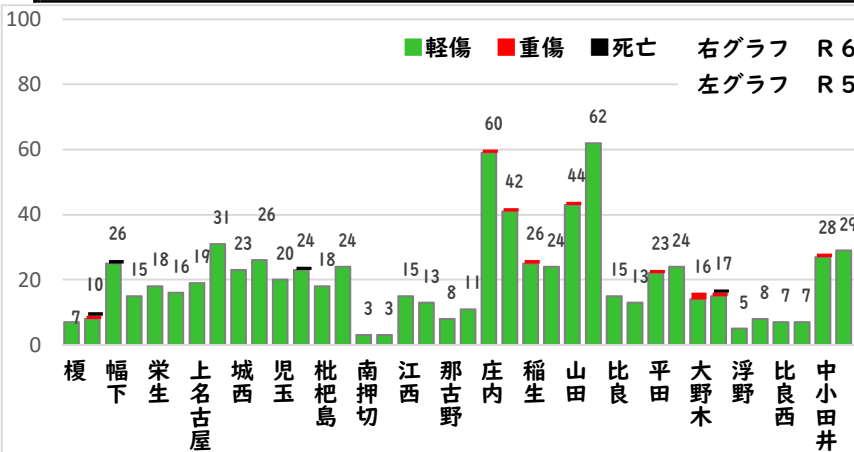

【R6.1月～11月 42件】

○ 学区内の状況

横断 軽傷

笠取町三丁目地内 普乗用×歩行者

上堀越町二丁目地内 普貨物×歩行者

側面 軽傷

鳥見町四丁目地内 普乗用×自転車

追突 軽傷

庄内通五丁目地内 普貨物×中貨物

2 西区内の人身交通事故発生状況

【総数399件、11月中に47件発生】

3 西警察署からのお願い

【暗い時間帯は歩行者事故が多発します！】
～反射材を活用しましょう！～

☆反射材・LEDバンドは、動かすことで効果があがります！

☆反射材・LEDバンドは、**大きく動く部位（腕や靴）**につけましょう！