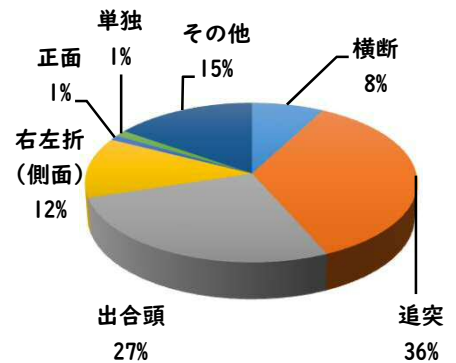

1 学区内の重点犯罪認知件数

【11月中 3 件】

【R6.1月～11月 60件】

○ 学区内の状況

・ 自転車盗 3 件

ツーロックが
安心です!

※11月の学区内刑法犯総数 4 件

※R6.1月～11月の学区内刑法犯総数 80 件

2 西区内の重点犯罪認知件数

【11月中 77 件】

【R6.1月～11月 753 件】

住宅対象侵入盗	1 件
その他侵入盗	2 件
自動車盗	1 件
万引き	13 件
自転車盗	48 件
車上ねらい	4 件
部品ねらい	2 件
特殊詐欺	6 件

※11月の西区内刑法犯総数 116 件

※R6.1～11月の西区内刑法犯総数 1166 件

3 西警察署からのお願い

【特殊詐欺被害6件発生】

【R6.1月～11月 42件】

○ 学区内の状況

横断 軽傷

笠取町三丁目地内 普乗用×歩行者

上堀越町二丁目地内 普貨物×歩行者

側面 軽傷

鳥見町四丁目地内 普乗用×自転車

追突 軽傷

庄内通五丁目地内 普貨物×中貨物

2 西区内の人身交通事故発生状況

【総数399件、11月中に47件発生】

3 西警察署からのお願い

【暗い時間帯は歩行者事故が多発します！】
～反射材を活用しましょう！～

☆反射材・LEDバンドは、動かすことで効果があがります！

☆反射材・LEDバンドは、**大きく動く部位（腕や靴）**につけましょう！