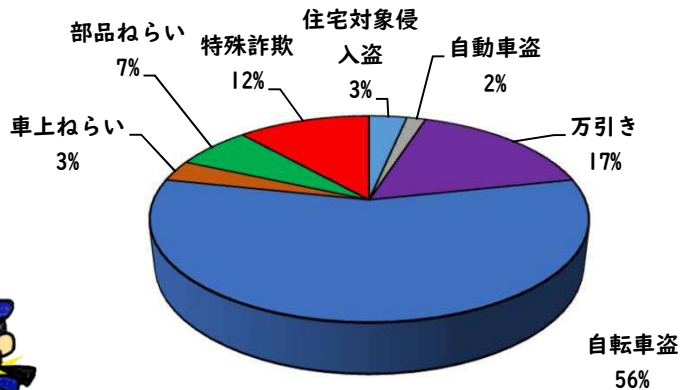

1 学区内の重点犯罪認知件数

【11月中 3 件】

【R6.1月～11月 60件】

○ 学区内の状況

・ 自転車盗 3 件

ツーロックが
安心です!

※11月の学区内刑法犯総数 4 件

※R6.1月～11月の学区内刑法犯総数 80 件

2 西区内の重点犯罪認知件数

【11月中 77 件】

【R6.1月～11月 753 件】

住宅対象侵入盗	1 件
その他侵入盗	2 件
自動車盗	1 件
万引き	13 件
自転車盗	48 件
車上ねらい	4 件
部品ねらい	2 件
特殊詐欺	6 件

※11月の西区内刑法犯総数 116 件

※R6.1～11月の西区内刑法犯総数 1166 件

3 西警察署からのお願い

【特殊詐欺被害6件発生】