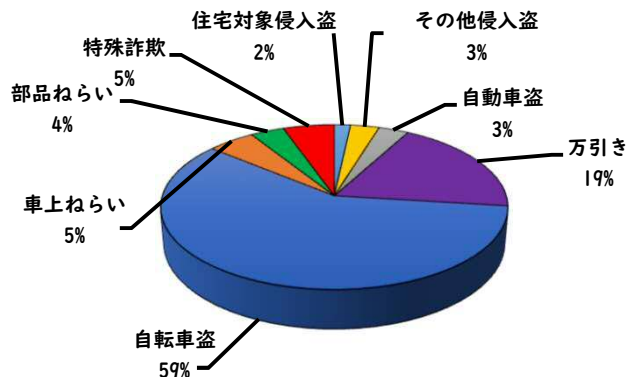

1 学区内の重点犯罪認知件数

【11月中 3 件】

【R6.1月～11月 60件】

○ 学区内の状況

・ 自転車盗 3 件

ツーロックが
安心です!

※11月の学区内刑法犯総数 4 件

※R6.1月～11月の学区内刑法犯総数 80 件

2 西区内の重点犯罪認知件数

【11月中 77 件】

【R6.1月～11月 753 件】

住宅対象侵入盗	1 件
その他侵入盗	2 件
自動車盗	1 件
万引き	13 件
自転車盗	48 件
車上ねらい	4 件
部品ねらい	2 件
特殊詐欺	6 件

※11月の西区内刑法犯総数 116 件

※R6.1～11月の西区内刑法犯総数 1166 件

3 西警察署からのお願い

【特殊詐欺被害6件発生】