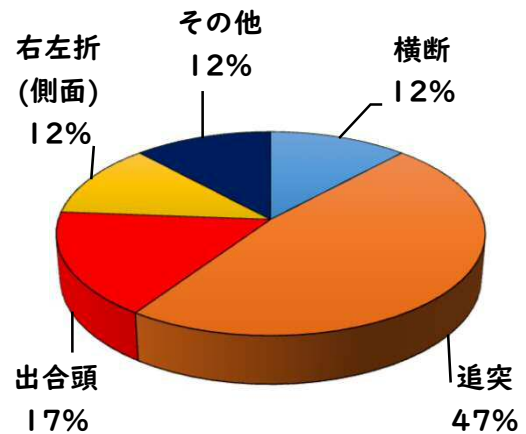

1 学区内の重点犯罪認知件数

【11月中 3 件】

【R6.1月～11月 60件】

○ 学区内の状況

・ 自転車盗 3 件

ツーロックが
安心です!

※11月の学区内刑法犯総数 4 件

※R6.1月～11月の学区内刑法犯総数 80 件

2 西区内の重点犯罪認知件数

【11月中 77 件】

【R6.1月～11月 753 件】

住宅対象侵入盗	1 件
その他侵入盗	2 件
自動車盗	1 件
万引き	13 件
自転車盗	48 件
車上ねらい	4 件
部品ねらい	2 件
特殊詐欺	6 件

※11月の西区内刑法犯総数 116 件

※R6.1～11月の西区内刑法犯総数 1166 件

3 西警察署からのお願い

【特殊詐欺被害6件発生】

【R6.1月～11月 42件】

○ 学区内の状況

横断 軽傷

笠取町三丁目地内 普乗用×歩行者

上堀越町二丁目地内 普貨物×歩行者

側面 軽傷

鳥見町四丁目地内 普乗用×自転車

追突 軽傷

庄内通五丁目地内 普貨物×中貨物

2 西区内の人身交通事故発生状況

【総数399件、11月中に47件発生】

3 西警察署からのお願い

【暗い時間帯は歩行者事故が多発します！】
～反射材を活用しましょう！～

☆反射材・LEDバンドは、動かすことで効果があがります！

☆反射材・LEDバンドは、**大きく動く部位（腕や靴）**につけましょう！