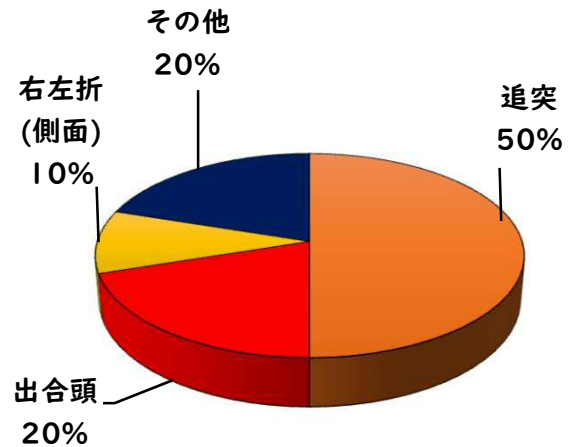

# 始動

採用情報  
ウェブページ

**1 学区内の人身交通事故発生状況**

【3月中 5件】

【R8.1月～3月 10件】

○ 学区内の状況

- 追突 軽傷  
稲生町字杵先地内 乗用×乗用
- 庄内通1丁目地内 乗用×乗用
- 稲生町字杵先地内 貨物×乗用
- 側面 軽傷  
笠取町1丁目地内 貨物×自転
- 横断 軽傷  
上堀越町4丁目地内 乗用×乗用

**2 西区内の人身交通事故発生状況**

【総数109件、3月中に42件発生】

**3 西警察署からのお願い**

【自転車の交通違反に青切符が適用！】

令和8年4月1日から  
自転車の交通違反に交通反則通告制度  
「青切符」  
が適用されます。

自転車の交通違反に  
交通反則通告制度

**青切符**

が適用!!(※16歳以上が対象)  
～道路交通法改正～

令和8年4月1日から