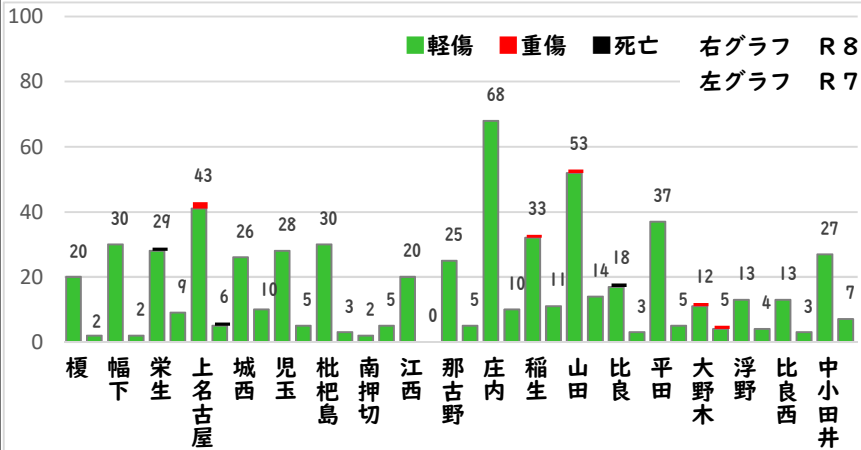

# 始動

採用情報  
ウェブページ

**1 学区内の人身交通事故発生状況**

【3月中 5件】

【R8.1月～3月 10件】

○ 学区内の状況

- 追突 軽傷  
稲生町字杵先地内 乗用×乗用
- 庄内通1丁目地内 乗用×乗用
- 稲生町字杵先地内 貨物×乗用
- 側面 軽傷  
笠取町1丁目地内 貨物×自転
- 横断 軽傷  
上堀越町4丁目地内 乗用×乗用

**2 西区内の人身交通事故発生状況**

【総数109件、3月中に42件発生】

**3 西警察署からのお願い**

【自転車の交通違反に青切符が適用！】

令和8年4月1日から  
自転車の交通違反に交通反則通告制度  
「青切符」  
が適用されます。

自転車の交通違反に  
交通反則通告制度

**青切符**

が適用!!(※16歳以上が対象)  
～道路交通法改正～

令和8年4月1日から