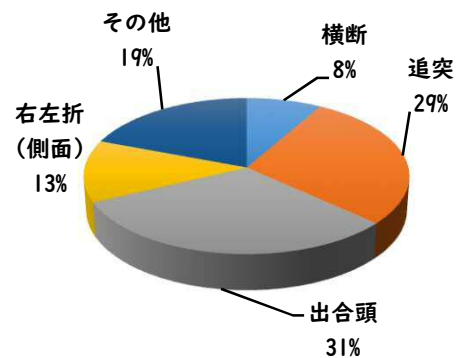

# 始動

採用情報  
ウェブページ

**1 学区内の人身交通事故発生状況**

【3月中 5件】

【R8.1月～3月 10件】

○ 学区内の状況

- 追突 軽傷  
稲生町字杵先地内 乗用×乗用
- 庄内通1丁目地内 乗用×乗用
- 稲生町字杵先地内 貨物×乗用
- 側面 軽傷  
笠取町1丁目地内 貨物×自転
- 横断 軽傷  
上堀越町4丁目地内 乗用×乗用

**2 西区内の人身交通事故発生状況**

【総数109件、3月中に42件発生】

**3 西警察署からのお願い**

【自転車の交通違反に青切符が適用！】

令和8年4月1日から  
自転車の交通違反に交通反則通告制度  
「青切符」  
が適用されます。

自転車の交通違反に  
交通反則通告制度

**青切符**

が適用!!(※16歳以上が対象)  
～道路交通法改正～

令和8年4月1日から