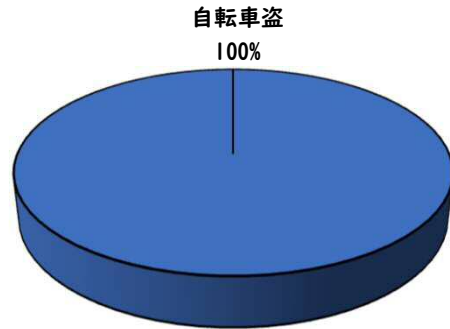

## 1 学区内の重点犯罪認知件数

【3月中 3 件】

【R8.1月～3月 8 件】

### ○ 学区内の状況

・ 自転車盗 3 件

ツーロックが、  
安心です！

3月の学区内刑法犯認知件数 8 件

R8.1月～3月の学区内刑法犯認知件数 21 件