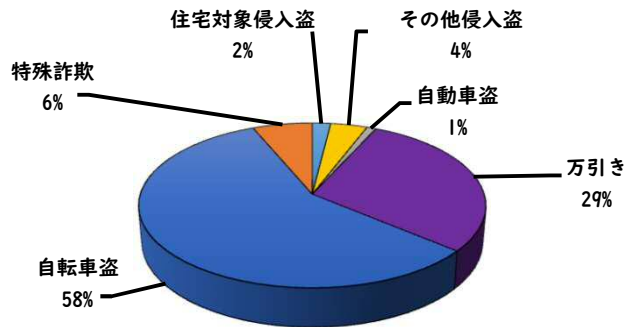

## 1 学区内の重点犯罪認知件数

【3月中 3 件】

【R8.1月～3月 8 件】

### ○ 学区内の状況

・ 自転車盗 3 件

ツーロックが、  
安心です！

3月の学区内刑法犯認知件数 8 件

R8.1月～3月の学区内刑法犯認知件数 21 件

## 2 西区内の重点犯罪認知件数

【3月中 63 件】

【R8.1月～3月 205 件】

住宅対象侵入盗	1 件
その他侵入盗	1 件
自動車盗	0 件
万引き	16 件
自転車盗	38 件
特殊詐欺	7 件

3月の西区内刑法犯認知件数 125 件

R8.1～3月の西区内刑法犯認知件数 375 件