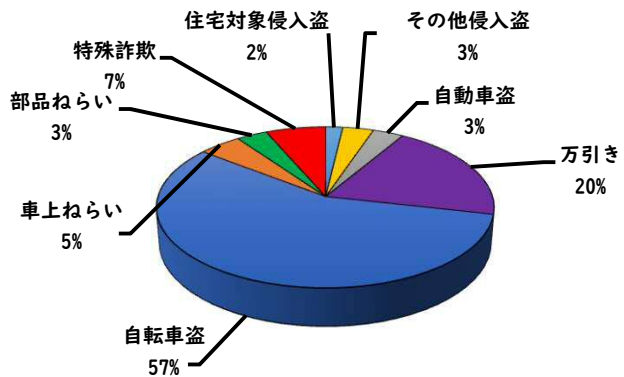

1 学区内の重点犯罪認知件数

【8月中 9 件】

【R6.1月～8月 52件】

○ 学区内の状況

- ・ 自転車盗 6件
- ・ 万引き 1件
- ・ 部品ねらい 2件

ツーロックが
安心です!

※8月の学区内刑法犯総数 11 件

※R6.1月～8月の学区内刑法犯総数 70 件

2 西区内の重点犯罪認知件数

【8月中 86 件】

【R6.1月～8月 537 件】

- 住宅対象侵入盗 1 件
- その他侵入盗 2 件
- 自動車盗 4 件
- 万引き 15 件
- 自転車盗 47 件
- 車上ねらい 4 件
- 部品ねらい 7 件
- 特殊詐欺 6 件

※8月の西区内刑法犯総数 126 件

※R6.1～8月の西区内刑法犯総数 833 件

3 西警察署からのお願い

【自動車盗被害4件発生】

2 西区内の人身交通事故発生状況

【総数276件、8月中に36件発生】

3 西警察署からのお願い

【高齢者の道路を横断中の交通事故が多発しています！】

高齢者の方へ、

- ・近くの横断歩道を利用しましょう。
- ・横断前は必ず左右の安全確認をしましょう。
- ・横断歩道利用中も、通行車両に注意しましょう。

その近道は、危険への近道 かもしれません。