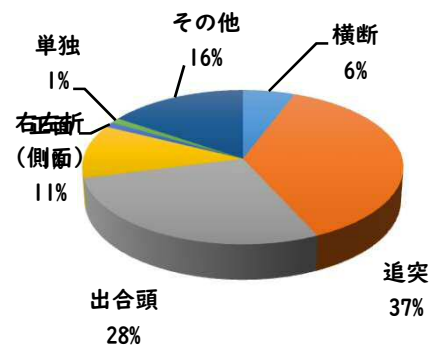

1 学区内の重点犯罪認知件数

【8月中 9 件】

【R6.1月～8月 52件】

○ 学区内の状況

- ・ 自転車盗 6件
- ・ 万引き 1件
- ・ 部品ねらい 2件

ツーロックが
安心です!

※8月の学区内刑法犯総数 11 件

※R6.1月～8月の学区内刑法犯総数 70 件

2 西区内の重点犯罪認知件数

【8月中 86 件】

【R6.1月～8月 537 件】

- 住宅対象侵入盗 1 件
- その他侵入盗 2 件
- 自動車盗 4 件
- 万引き 15 件
- 自転車盗 47 件
- 車上ねらい 4 件
- 部品ねらい 7 件
- 特殊詐欺 6 件

※8月の西区内刑法犯総数 126 件

※R6.1～8月の西区内刑法犯総数 833 件

3 西警察署からのお願い

【自動車盗被害4件発生】

自動車盗の手口は日々進化しているので、セキュリティも進化させましょう。メーカーもセキュリティのアップグレード商品を開発し有償で提供しています。

複数の防犯対策を実施して、できる対策を1つでも多くしてください。

採用情報
ウェブページ

1 学区内の人身交通事故発生状況

【8月中 3件】

【R6.1月～8月 22件】

○ 学区内の状況

- 出合頭 軽傷
- 堀越三丁目地内
普乗用×普乗用
- 追突 軽傷
- 堀越三丁目地内
普乗用×普乗用
- 鳥見町四丁目地内
普乗用×普乗用

2 西区内の人身交通事故発生状況

【総数276件、8月中に36件発生】

3 西警察署からのお願い

【高齢者の道路を横断中の交通事故が多発しています！】

高齢者の方へ、

- ・近くの横断歩道を利用しましょう。
- ・横断前は必ず左右の安全確認をしましょう。
- ・横断歩道利用中も、通行車両に注意しましょう。

その近道は、危険への近道 かもしれません。