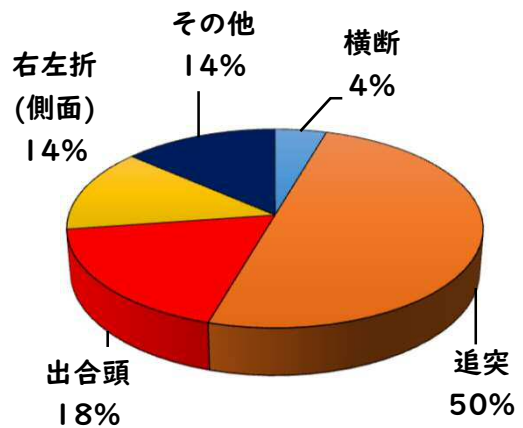

1 学区内の重点犯罪認知件数

【8月中 9 件】

【R6.1月～8月 52件】

○ 学区内の状況

- ・ 自転車盗 6件
- ・ 万引き 1件
- ・ 部品ねらい 2件

ツーロックが
安心です!

※8月の学区内刑法犯総数 11 件

※R6.1月～8月の学区内刑法犯総数 70 件

2 西区内の重点犯罪認知件数

【8月中 86 件】

【R6.1月～8月 537 件】

- 住宅対象侵入盗 1 件
- その他侵入盗 2 件
- 自動車盗 4 件
- 万引き 15 件
- 自転車盗 47 件
- 車上ねらい 4 件
- 部品ねらい 7 件
- 特殊詐欺 6 件

※8月の西区内刑法犯総数 126 件

※R6.1～8月の西区内刑法犯総数 833 件

3 西警察署からのお願い

【自動車盗被害4件発生】

自動車盗の手口は日々進化しているので、セキュリティも進化させましょう。メーカーもセキュリティのアップグレード商品を開発し有償で提供しています。

複数の防犯対策を実施して、できる対策を1つでも多くしてください。

採用情報
ウェブページ

1 学区内の人身交通事故発生状況

【8月中 3件】

【R6.1月～8月 22件】

○ 学区内の状況

- 出合頭 軽傷
- 堀越三丁目地内
普乗用×普乗用
- 追突 軽傷
- 堀越三丁目地内
普乗用×普乗用
- 鳥見町四丁目地内
普乗用×普乗用

2 西区内の人身交通事故発生状況

【総数276件、8月中に36件発生】

3 西警察署からのお願い

【高齢者の道路を横断中の交通事故が多発しています！】

高齢者の方へ、

- ・近くの横断歩道を利用しましょう。
- ・横断前は必ず左右の安全確認をしましょう。
- ・横断歩道利用中も、通行車両に注意しましょう。

その近道は、危険への近道 かもしれません。