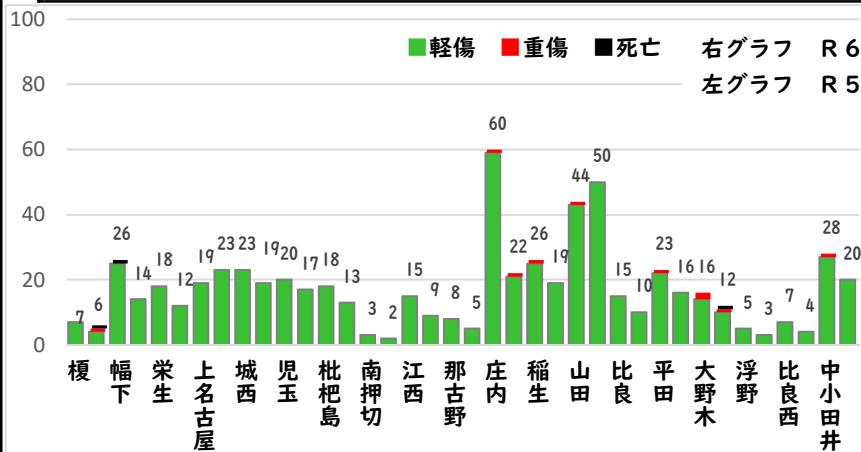

2 西区内の重点犯罪認知件数

【8月中 86 件】

【R6.1月～8月 537 件】

- 住宅対象侵入盗 1 件
- その他侵入盗 2 件
- 自動車盗 4 件
- 万引き 15 件
- 自転車盗 47 件
- 車上ねらい 4 件
- 部品ねらい 7 件
- 特殊詐欺 6 件

※8月の西区内刑法犯総数 126 件

※R6.1～8月の西区内刑法犯総数 833 件

3 西警察署からのお願い

【自動車盗被害4件発生】

自動車盗の手口は日々進化しているので、セキュリティも進化させましょう。メーカーもセキュリティのアップグレード商品を開発し有償で提供しています。

複数の防犯対策を実施して、できる対策を1つでも多くしてください。

採用情報
ウェブページ

1 学区内の人身交通事故発生状況

【8月中 3件】

【R6.1月～8月 22件】

○ 学区内の状況

- 出合頭 軽傷
- 堀越三丁目地内
普乗用×普乗用
- 追突 軽傷
- 堀越三丁目地内
普乗用×普乗用
- 鳥見町四丁目地内
普乗用×普乗用

2 西区内の人身交通事故発生状況

【総数276件、8月中に36件発生】

3 西警察署からのお願い

【高齢者の道路を横断中の交通事故が多発しています！】

高齢者の方へ、

- ・近くの横断歩道を利用しましょう。
- ・横断前は必ず左右の安全確認をしましょう。
- ・横断歩道利用中も、通行車両に注意しましょう。

その近道は、危険への近道 かもしれません。