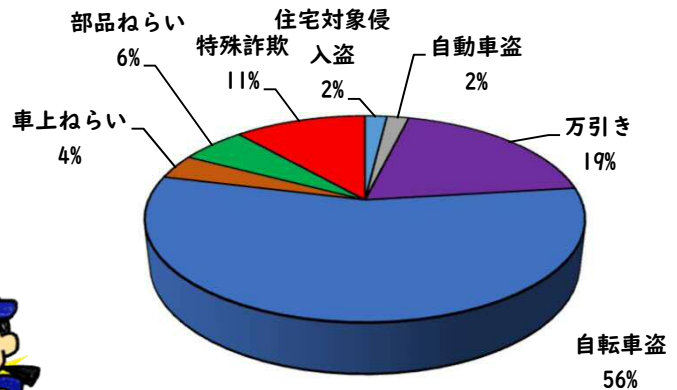

1 学区内の重点犯罪認知件数

【8月中 9 件】

【R6.1月～8月 52件】

○ 学区内の状況

- ・ 自転車盗 6件
- ・ 万引き 1件
- ・ 部品ねらい 2件

ツーロックが
安心です!

※8月の学区内刑法犯総数 11 件

※R6.1月～8月の学区内刑法犯総数 70 件

2 西区内の重点犯罪認知件数

【8月中 86 件】

【R6.1月～8月 537 件】

- 住宅対象侵入盗 1 件
- その他侵入盗 2 件
- 自動車盗 4 件
- 万引き 15 件
- 自転車盗 47 件
- 車上ねらい 4 件
- 部品ねらい 7 件
- 特殊詐欺 6 件

※8月の西区内刑法犯総数 126 件

※R6.1～8月の西区内刑法犯総数 833 件

3 西警察署からのお願い

【自動車盗被害4件発生】

2 西区内の人身交通事故発生状況

【総数276件、8月中に36件発生】

3 西警察署からのお願い

【高齢者の道路を横断中の交通事故が多発しています！】

高齢者の方へ、

- ・近くの横断歩道を利用しましょう。
- ・横断前は必ず左右の安全確認をしましょう。
- ・横断歩道利用中も、通行車両に注意しましょう。

その近道は、危険への近道 かもしれません。