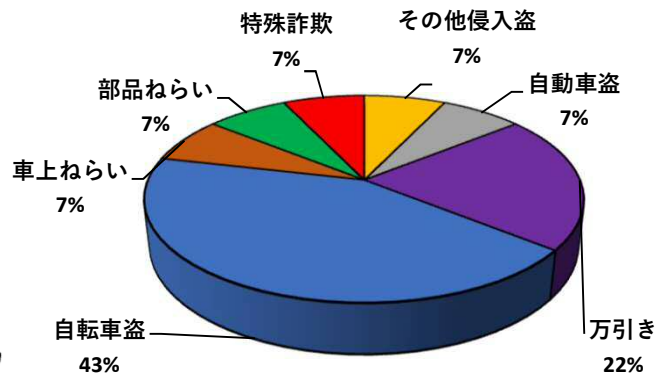

1 学区内の重点犯罪認知件数

【10月中 1 件】

○ 学区内の状況

・自動車盗 1 件

出来る限りの  
防犯対策をしま  
しょう！

※10月の学区内刑法犯総数 2 件

【R6.1月～10月 14 件】

※R6.1月～10月の学区内刑法犯総数 26 件

2 西区内の重点犯罪認知件数

【10月中 66 件】

住宅対象侵入盗	0 件
その他侵入盗	2 件
自動車盗	2 件
万引き	12 件
自転車盗	42 件
車上ねらい	4 件
部品ねらい	3 件
特殊詐欺	1 件

※10月の西区内刑法犯総数 110 件

【R6.1月～10月 676 件】

※R6.1～10月の西区内刑法犯総数 1050 件

3 西警察署からのお願い

【特殊詐欺被害 1 件発生】

○ 学区内の状況

10月中の人身交通事故の発生は、  
ありませんでした。

引き続き、  
安全運転で  
お願いします。

2 西区内の人身交通事故発生状況

【総数352件、10月中に35件発生】

3 西警察署からのお願い

【暗い時間帯は歩行者事故が多発します！】  
～反射材を活用しましょう！～

☆反射材・LEDバンドは、動かすことで効果があがります！