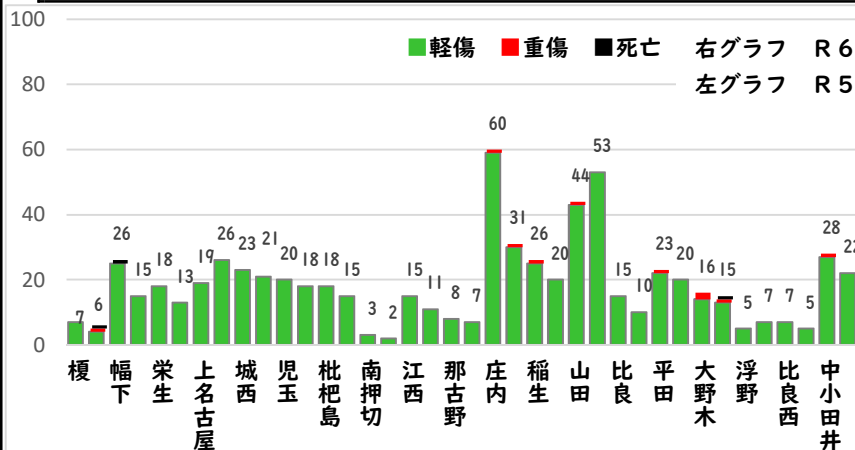

2 西区内の重点犯罪認知件数

【10月中 66 件】

住宅対象侵入盗	0 件
その他侵入盗	2 件
自動車盗	2 件
万引き	12 件
自転車盗	42 件
車上ねらい	4 件
部品ねらい	3 件
特殊詐欺	1 件

※10月の西区内刑法犯総数 110 件

【R6.1月～10月 676 件】

※R6.1～10月の西区内刑法犯総数 1050 件

3 西警察署からのお願い

【特殊詐欺被害 1 件発生】

○ 学区内の状況

10月中の人身交通事故の発生は、  
ありませんでした。

引き続き、  
安全運転で  
お願いします。

2 西区内の人身交通事故発生状況

【総数352件、10月中に35件発生】

3 西警察署からのお願い

【暗い時間帯は歩行者事故が多発します！】  
～反射材を活用しましょう！～

☆反射材・LEDバンドは、動かすことで効果があがります！