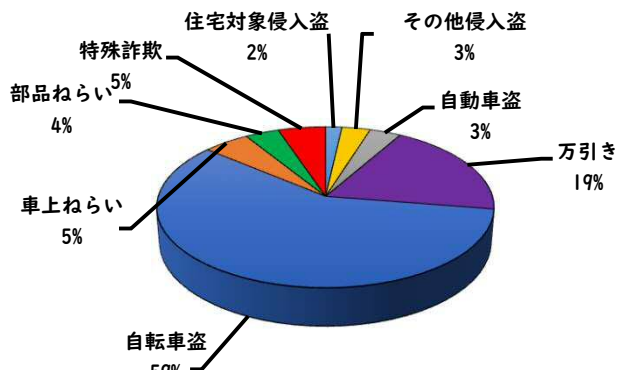

1 学区内の重点犯罪認知件数

【10月中 1 件】

○ 学区内の状況

・自動車盗 1 件

出来る限りの  
防犯対策をしま  
しょう！

※10月の学区内刑法犯総数 2 件

【R6.1月～10月 14 件】

※R6.1月～10月の学区内刑法犯総数 26 件

2 西区内の重点犯罪認知件数

【10月中 66 件】

住宅対象侵入盗	0 件
その他侵入盗	2 件
自動車盗	2 件
万引き	12 件
自転車盗	42 件
車上ねらい	4 件
部品ねらい	3 件
特殊詐欺	1 件

※10月の西区内刑法犯総数 110 件

【R6.1月～10月 676 件】

※R6.1～10月の西区内刑法犯総数 1050 件

3 西警察署からのお願い

【特殊詐欺被害 1 件発生】

○ 学区内の状況

10月中の人身交通事故の発生は、  
ありませんでした。

引き続き、  
安全運転で  
お願いします。

2 西区内の人身交通事故発生状況

【総数352件、10月中に35件発生】

3 西警察署からのお願い

【暗い時間帯は歩行者事故が多発します！】  
～反射材を活用しましょう！～

☆反射材・LEDバンドは、動かすことで効果があがります！