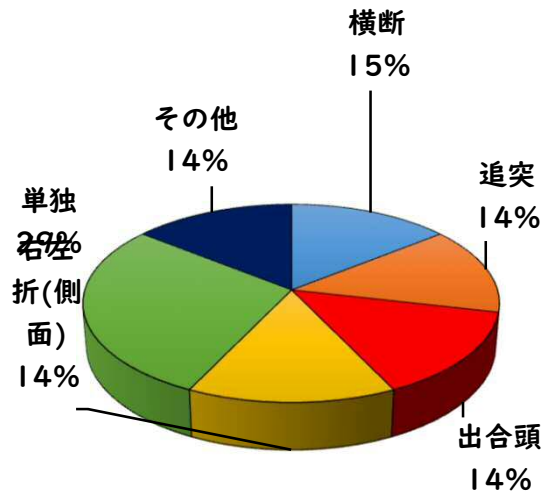

1 学区内の重点犯罪認知件数

【10月中 1 件】

○ 学区内の状況

・自動車盗 1 件

出来る限りの  
防犯対策をしま  
しょう！

※10月の学区内刑法犯総数 2 件

【R6.1月～10月 14 件】

※R6.1月～10月の学区内刑法犯総数 26 件

2 西区内の重点犯罪認知件数

【10月中 66 件】

住宅対象侵入盗	0 件
その他侵入盗	2 件
自動車盗	2 件
万引き	12 件
自転車盗	42 件
車上ねらい	4 件
部品ねらい	3 件
特殊詐欺	1 件

※10月の西区内刑法犯総数 110 件

【R6.1月～10月 676 件】

※R6.1～10月の西区内刑法犯総数 1050 件

3 西警察署からのお願い

【特殊詐欺被害 1 件発生】

特殊詐欺被害は、犯人と会話をする事で騙されます。

**犯人と直接会話をしない対策**→固定電話を留守番電話設定にすることが被害防止のポイントです。

「私は騙されない」「被害に遭わない」被害者の約8割が思っています。

特殊詐欺は、いつ、誰が被害にあってもおかしくない犯罪です。 一人で判断せず、家族や警察に相談しましょう。

採用情報  
ウェブページ

1 学区内の人身交通事故発生状況

【10月中 0 件】

【R6.1月～10月 7 件】

○ 学区内の状況

10月中の人身交通事故の発生は、  
ありませんでした。

引き続き、  
安全運転で  
お願いします。

2 西区内の人身交通事故発生状況

【総数352件、10月中に35件発生】

3 西警察署からのお願い

【暗い時間帯は歩行者事故が多発します！】  
～反射材を活用しましょう！～

☆反射材・LEDバンドは、動かすことで効果があがります！