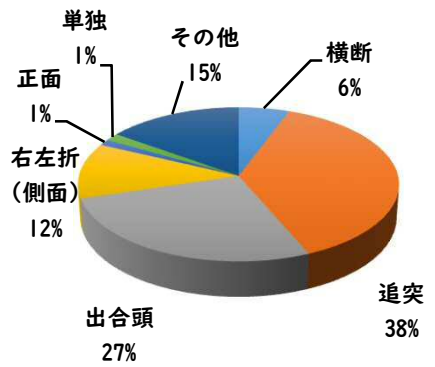

2 西区内の重点犯罪認知件数

【10月中 66 件】

住宅対象侵入盗	0 件
その他侵入盗	2 件
自動車盗	2 件
万引き	12 件
自転車盗	42 件
車上ねらい	4 件
部品ねらい	3 件
特殊詐欺	1 件

※10月の西区内刑法犯総数 110 件

【R6.1月～10月 676 件】

※R6.1～10月の西区内刑法犯総数 1050 件

3 西警察署からのお願い

【特殊詐欺被害 1 件発生】

○ 学区内の状況

10月中の人身交通事故の発生は、  
ありませんでした。

引き続き、  
安全運転で  
お願いします。

2 西区内の人身交通事故発生状況

【総数352件、10月中に35件発生】

3 西警察署からのお願い

【暗い時間帯は歩行者事故が多発します！】  
～反射材を活用しましょう！～

☆反射材・LEDバンドは、動かすことで効果があがります！