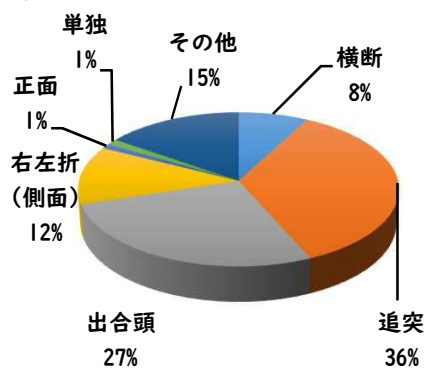

1 学区内の重点犯罪認知件数

【11月中 1 件】

○ 学区内の状況

・ 自転車盗 1 件

ツーロックが
安心です!

※11月の学区内刑法犯総数 1 件

【R6.1月～11月 15 件】

※R6.1月～11月の学区内刑法犯総数 27 件

2 西区内の重点犯罪認知件数

【11月中 77 件】

住宅対象侵入盗	1 件
その他侵入盗	2 件
自動車盗	1 件
万引き	13 件
自転車盗	48 件
車上ねらい	4 件
部品ねらい	2 件
特殊詐欺	6 件

※11月の西区内刑法犯総数 116 件

【R6.1月～11月 753 件】

※R6.1～11月の西区内刑法犯総数 1166 件

3 西警察署からのお願い

【特殊詐欺被害 6 件発生】

【R6.1月~11月 8件】

○ 学区内の状況

横断 軽傷
浮野町地内
中貨物×歩行者

2 西区内の人身交通事故発生状況

【総数399件、11月中に47件発生】

3 西警察署からのお願い

【暗い時間帯は歩行者事故が多発します！】
～反射材を活用しましょう！～

☆反射材・LEDバンドは、動かすことで効果があがります！