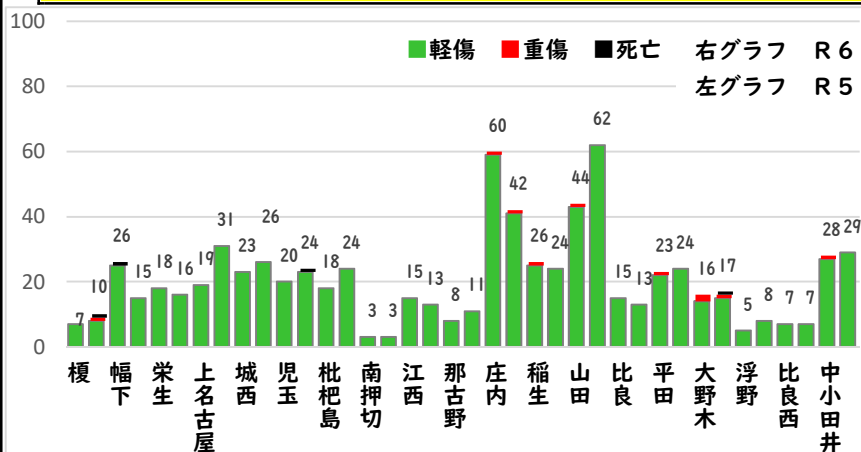

2 西区内の重点犯罪認知件数

【11月中 77 件】

住宅対象侵入盗	1 件
その他侵入盗	2 件
自動車盗	1 件
万引き	13 件
自転車盗	48 件
車上ねらい	4 件
部品ねらい	2 件
特殊詐欺	6 件

※11月の西区内刑法犯総数 116 件

【R6.1月～11月 753 件】

※R6.1～11月の西区内刑法犯総数 1166 件

3 西警察署からのお願い

【特殊詐欺被害 6 件発生】

【R6.1月~11月 8件】

○ 学区内の状況

横断 軽傷
浮野町地内
中貨物×歩行者

2 西区内の人身交通事故発生状況

【総数399件、11月中に47件発生】

3 西警察署からのお願い

【暗い時間帯は歩行者事故が多発します！】
～反射材を活用しましょう！～

☆反射材・LEDバンドは、動かすことで効果があがります！