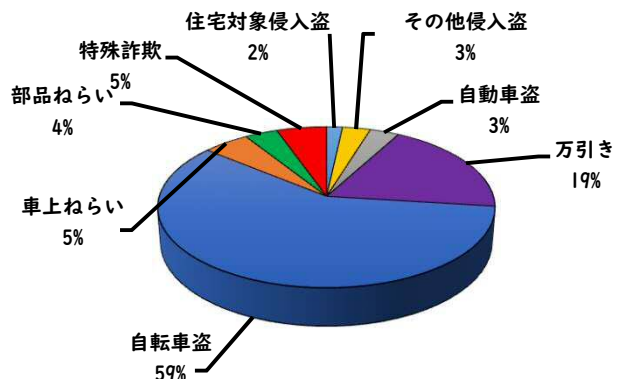

1 学区内の重点犯罪認知件数

【11月中 1 件】

○ 学区内の状況

・ 自転車盗 1 件

ツーロックが
安心です!

※11月の学区内刑法犯総数 1 件

【R6.1月～11月 15 件】

※R6.1月～11月の学区内刑法犯総数 27 件

2 西区内の重点犯罪認知件数

【11月中 77 件】

住宅対象侵入盗	1 件
その他侵入盗	2 件
自動車盗	1 件
万引き	13 件
自転車盗	48 件
車上ねらい	4 件
部品ねらい	2 件
特殊詐欺	6 件

※11月の西区内刑法犯総数 116 件

【R6.1月～11月 753 件】

※R6.1～11月の西区内刑法犯総数 1166 件

3 西警察署からのお願い

【特殊詐欺被害 6 件発生】

【R6.1月~11月 8件】

○ 学区内の状況

横断 軽傷
浮野町地内
中貨物×歩行者

2 西区内の人身交通事故発生状況

【総数399件、11月中に47件発生】

3 西警察署からのお願い

【暗い時間帯は歩行者事故が多発します！】
～反射材を活用しましょう！～

☆反射材・LEDバンドは、動かすことで効果があがります！