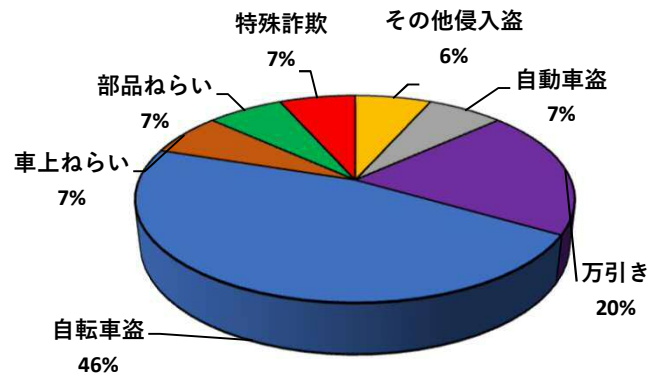

1 学区内の重点犯罪認知件数

【11月中 1 件】

○ 学区内の状況

・ 自転車盗 1 件

ツーロックが
安心です!

※11月の学区内刑法犯総数 1 件

【R6.1月～11月 15 件】

※R6.1月～11月の学区内刑法犯総数 27 件

2 西区内の重点犯罪認知件数

【11月中 77 件】

住宅対象侵入盗	1 件
その他侵入盗	2 件
自動車盗	1 件
万引き	13 件
自転車盗	48 件
車上ねらい	4 件
部品ねらい	2 件
特殊詐欺	6 件

※11月の西区内刑法犯総数 116 件

【R6.1月～11月 753 件】

※R6.1～11月の西区内刑法犯総数 1166 件

3 西警察署からのお願い

【特殊詐欺被害 6 件発生】

【R6.1月~11月 8件】

○ 学区内の状況

横断 軽傷
浮野町地内
中貨物×歩行者

2 西区内の人身交通事故発生状況

【総数399件、11月中に47件発生】

3 西警察署からのお願い

【暗い時間帯は歩行者事故が多発します！】
～反射材を活用しましょう！～

☆反射材・LEDバンドは、動かすことで効果があがります！