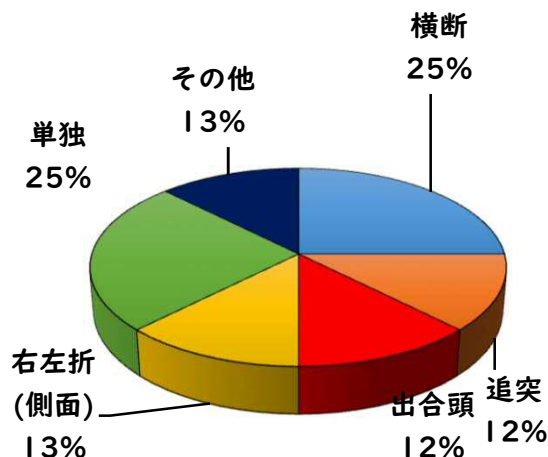

1 学区内の重点犯罪認知件数

【11月中 1 件】

○ 学区内の状況

・ 自転車盗 1 件

ツーロックが
安心です!

※11月の学区内刑法犯総数 1 件

【R6.1月～11月 15 件】

※R6.1月～11月の学区内刑法犯総数 27 件

2 西区内の重点犯罪認知件数

【11月中 77 件】

住宅対象侵入盗	1 件
その他侵入盗	2 件
自動車盗	1 件
万引き	13 件
自転車盗	48 件
車上ねらい	4 件
部品ねらい	2 件
特殊詐欺	6 件

※11月の西区内刑法犯総数 116 件

【R6.1月～11月 753 件】

※R6.1～11月の西区内刑法犯総数 1166 件

3 西警察署からのお願い

【特殊詐欺被害 6 件発生】

【R6.1月~11月 8件】

○ 学区内の状況

横断 軽傷
浮野町地内
中貨物×歩行者

2 西区内の人身交通事故発生状況

【総数399件、11月中に47件発生】

3 西警察署からのお願い

【暗い時間帯は歩行者事故が多発します！】
～反射材を活用しましょう！～

☆反射材・LEDバンドは、動かすことで効果があがります！