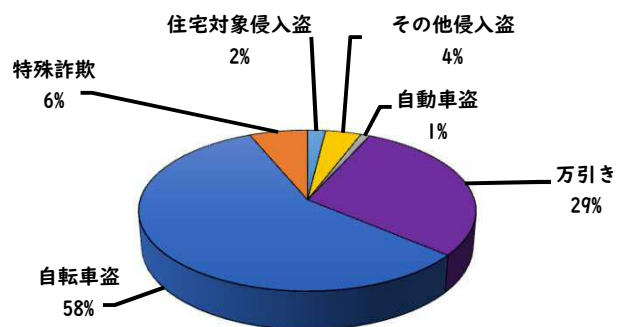

1 学区内の重点犯罪認知件数

【3月中 0 件】

【R8.1月～3月 3件】

○ 学区内の状況

3月中の重点犯罪の発生は、
ありませんでした。

引き続き、
防犯対策をお願い
します。

3月の学区内刑法犯認知件数 2 件

R8.1月～3月の学区内刑法犯認知件数 6 件

2 西区内の重点犯罪認知件数

【3月中 63 件】

【R8.1月～3月 205 件】

住宅対象侵入盗	1 件
その他侵入盗	1 件
自動車盗	0 件
万引き	16 件
自転車盗	38 件
特殊詐欺	7 件

3月の西区内刑法犯認知件数 125 件

R8.1～3月の西区内刑法犯認知件数 375 件

3 西警察署からのお願い

【特殊詐欺7件発生、被害にあわないために】