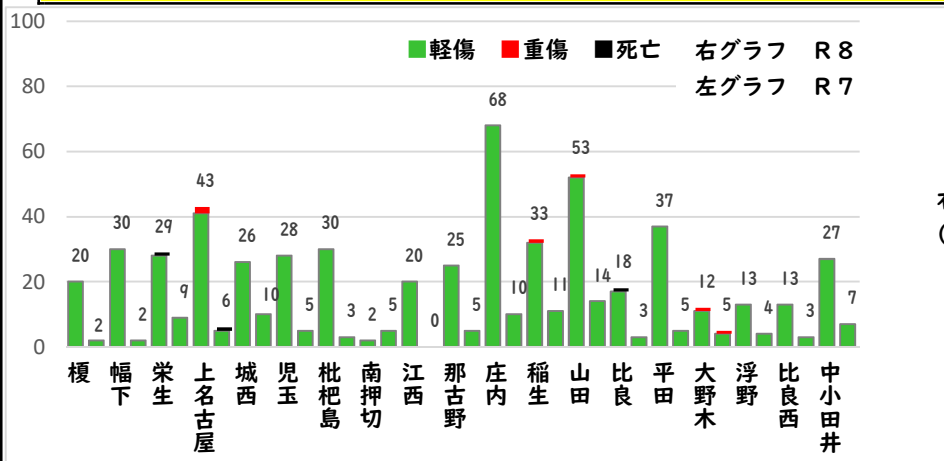

みんなで

採用情報
ウェブページ

1 学区内の人身交通事故発生状況

【3月中 2件】

【R8.1月～3月 4件】

○ 学区内の状況

側面 軽傷
中沼町地内 乗用×自転
出合頭 軽傷
新木町地内 貨物×自転

2 西区内の人身交通事故発生状況

【総数109件、3月中に42件発生】

3 西警察署からのお願い

【自転車の交通違反に青切符が適用！】

令和8年4月1日から
自転車の交通違反に交通反則通告制度
「青切符」
が適用されます。

自転車の交通違反に
交通反則通告制度

青切符

が適用!!(※16歳以上が対象)
～道路交通法改正～

令和8年4月1日から