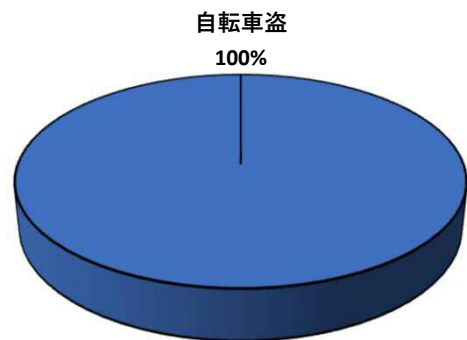

1 学区内の重点犯罪認知件数

【3月中 0 件】

【R8.1月～3月 3件】

○ 学区内の状況

3月中の重点犯罪の発生は、
ありませんでした。

引き続き、
防犯対策をお願い
します。

3月の学区内刑法犯認知件数 2 件

R8.1月～3月の学区内刑法犯認知件数 6 件

2 西区内の重点犯罪認知件数

【3月中 63 件】

【R8.1月～3月 205 件】

住宅対象侵入盗	1 件
その他侵入盗	1 件
自動車盗	0 件
万引き	16 件
自転車盗	38 件
特殊詐欺	7 件

3月の西区内刑法犯認知件数 125 件

R8.1～3月の西区内刑法犯認知件数 375 件

3 西警察署からのお願い

【特殊詐欺7件発生、被害にあわないために】