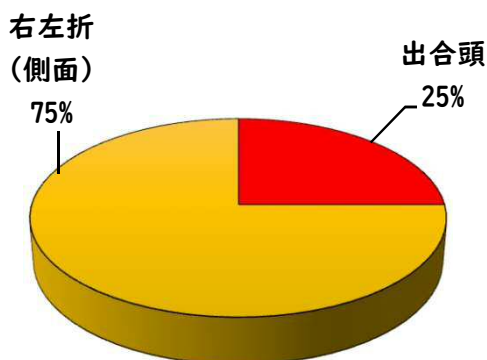

みんなで

採用情報
ウェブページ

1 学区内の人身交通事故発生状況

【3月中 2件】

【R8.1月～3月 4件】

○ 学区内の状況

側面 軽傷
中沼町地内 乗用×自転
出合頭 軽傷
新木町地内 貨物×自転

2 西区内の人身交通事故発生状況

【総数109件、3月中に42件発生】

3 西警察署からのお願い

【自転車の交通違反に青切符が適用！】

令和8年4月1日から
自転車の交通違反に交通反則通告制度
「青切符」
が適用されます。

自転車の交通違反に
交通反則通告制度

青切符

が適用!!(※16歳以上が対象)
～道路交通法改正～

令和8年4月1日から