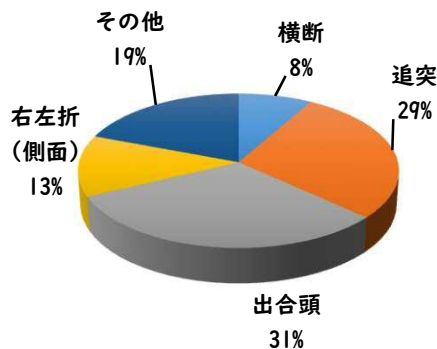

2 西区内の重点犯罪認知件数

【3月中 63 件】

【R8.1月～3月 205 件】

住宅対象侵入盗	1 件
その他侵入盗	1 件
自動車盗	0 件
万引き	16 件
自転車盗	38 件
特殊詐欺	7 件

3月の西区内刑法犯認知件数 125 件

R8.1～3月の西区内刑法犯認知件数 375 件

3 西警察署からのお願い

【特殊詐欺7件発生、被害にあわないために】

みんなで

採用情報
ウェブページ

1 学区内の人身交通事故発生状況

【3月中 2件】

【R8.1月～3月 4件】

○ 学区内の状況

側面 軽傷
中沼町地内 乗用×自転
出合頭 軽傷
新木町地内 貨物×自転

2 西区内の人身交通事故発生状況

【総数109件、3月中に42件発生】

3 西警察署からのお願い

【自転車の交通違反に青切符が適用！】

令和8年4月1日から
自転車の交通違反に交通反則通告制度
「青切符」
が適用されます。

自転車の交通違反に
交通反則通告制度

青切符

が適用!!(※16歳以上が対象)
～道路交通法改正～

令和8年4月1日から