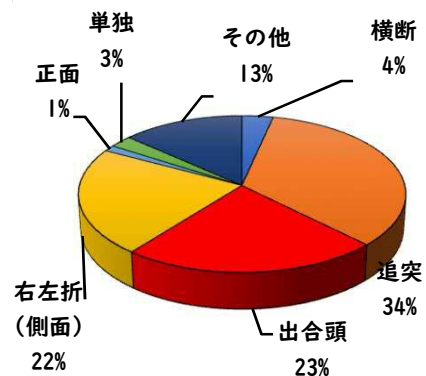

1 学区内の重点犯罪認知件数

【10月中 1 件】

【1月～10月 10件】

- 学区内の状況
・住宅対象侵入盗 1 件

鍵かけは、
全ての防犯の
基本です！

※10月の学区内刑法犯総数 2 件

※1月～10月の学区内刑法犯総数 21 件

2 西区内の重点犯罪認知件数

【10月中 80 件】

【1月～10月 558 件】

住宅対象侵入盗	3 件
その他侵入盗	1 件
ひったくり	0 件
自動車盗	1 件
オートバイ盗	1 件
自転車盗	66 件
車上ねらい	4 件
部品ねらい	3 件
特殊詐欺	1 件

※10月の西区内刑法犯総数 133 件

※1～10月の西区内刑法犯総数 1160 件

3 西警察署からのお願い

【自転車盗の約70%が無施錠での被害です！】

10月中、自転車盗被害が66件発生しました。
本年の自転車盗被害件数は、388件になります。
前年同期比で192件(98%)の増加です。

- ・ワイヤー錠等の補助錠を活用し、ツーロック対策を実践しましょう。
- ・自宅やマンション駐輪場から盗まれる被害も多いことから自転車駐輪する時は、必ず鍵をかけましょう。

こちらから
閲覧できます

1 学区内の人身交通事故発生状況

【10月中 0 件】

【1月～10月 4 件】

○ 学区内の状況

10月中の交通人身事故の発生は、ありませんでした。

引き続き、
安全運転で
お願いします。

2 西区内の人身交通事故発生状況

【総数320件、10月中に36件発生】

3 西警察署からのお願い

- 【11月は、交通死亡事故死者数が年間最多月！】
 《過去5年》車両から見た歩行者の横断進行方向等
 ○車両から見て右から横断してくる歩行者が7割以上
 ○高齢歩行者が8割以上
 ドライバーの方へ
 ○速度を落とし、早めのライト点灯！
 歩行者の方へ
 ○道路を横断時は、左右の安全確認！