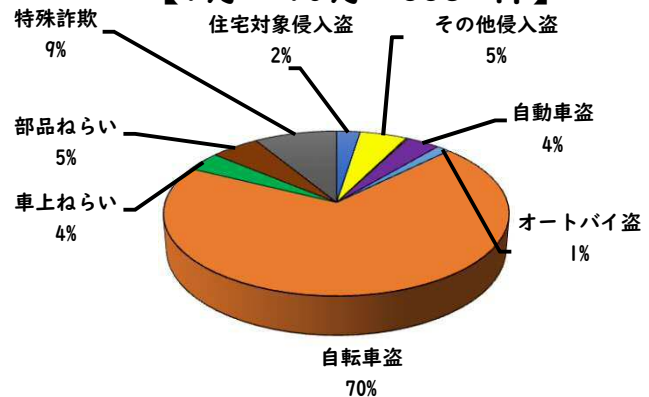

1 学区内の重点犯罪認知件数

【10月中 1 件】

【1月～10月 10件】

- 学区内の状況
・住宅対象侵入盗 1 件

鍵かけは、
全ての防犯の
基本です！

※10月の学区内刑法犯総数 2 件

※1月～10月の学区内刑法犯総数 21 件

2 西区内の重点犯罪認知件数

【10月中 80 件】

【1月～10月 558 件】

住宅対象侵入盗	3 件
その他侵入盗	1 件
ひったくり	0 件
自動車盗	1 件
オートバイ盗	1 件
自転車盗	66 件
車上ねらい	4 件
部品ねらい	3 件
特殊詐欺	1 件

※10月の西区内刑法犯総数 133 件

※1～10月の西区内刑法犯総数 1160 件

3 西警察署からのお願い

【自転車盗の約70%が無施錠での被害です！】

10月中、自転車盗被害が66件発生しました。
本年の自転車盗被害件数は、388件になります。
前年同期比で192件(98%)の増加です。

2 西区内の人身交通事故発生状況

【総数320件、10月中に36件発生】

3 西警察署からのお願い

- 【11月は、交通死亡事故死者数が年間最多月！】
 《過去5年》車両から見た歩行者の横断進行方向等
 ○車両から見て右から横断してくる歩行者が7割以上
 ○高齢歩行者が8割以上
 ドライバーの方へ
 ○速度を落とし、早めのライト点灯！
 歩行者の方へ
 ○道路を横断時は、左右の安全確認！