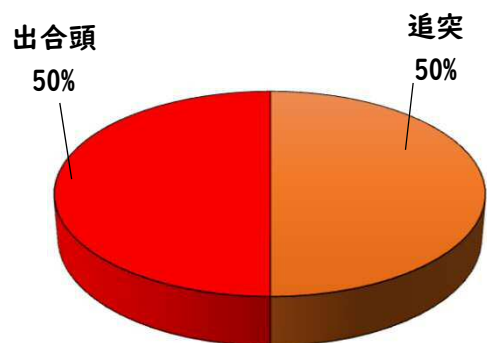

1 学区内の重点犯罪認知件数

【10月中 1 件】

【1月～10月 10件】

- 学区内の状況
・住宅対象侵入盗 1 件

鍵かけは、
全ての防犯の
基本です！

※10月の学区内刑法犯総数 2 件

※1月～10月の学区内刑法犯総数 21 件

2 西区内の重点犯罪認知件数

【10月中 80 件】

【1月～10月 558 件】

住宅対象侵入盗	3 件
その他侵入盗	1 件
ひったくり	0 件
自動車盗	1 件
オートバイ盗	1 件
自転車盗	66 件
車上ねらい	4 件
部品ねらい	3 件
特殊詐欺	1 件

※10月の西区内刑法犯総数 133 件

※1～10月の西区内刑法犯総数 1160 件

3 西警察署からのお願い

【自転車盗の約70%が無施錠での被害です！】

10月中、自転車盗被害が66件発生しました。
本年の自転車盗被害件数は、388件になります。
前年同期比で192件(98%)の増加です。

- ・ワイヤー錠等の補助錠を活用し、ツーロック対策を実践しましょう。
- ・自宅やマンション駐輪場から盗まれる被害も多いことから自転車駐輪する時は、必ず鍵をかけましょう。

こちらから
閲覧できます

1 学区内の人身交通事故発生状況

【10月中 0 件】

【1月～10月 4 件】

○ 学区内の状況

10月中の交通人身事故の発生は、ありませんでした。

引き続き、
安全運転で
お願いします。

2 西区内の人身交通事故発生状況

【総数320件、10月中に36件発生】

3 西警察署からのお願い

- 【11月は、交通死亡事故死者数が年間最多月！】
 《過去5年》車両から見た歩行者の横断進行方向等
 ○車両から見て右から横断してくる歩行者が7割以上
 ○高齢歩行者が8割以上
 ドライバーの方へ
 ○速度を落とし、早めのライト点灯！
 歩行者の方へ
 ○道路を横断時は、左右の安全確認！