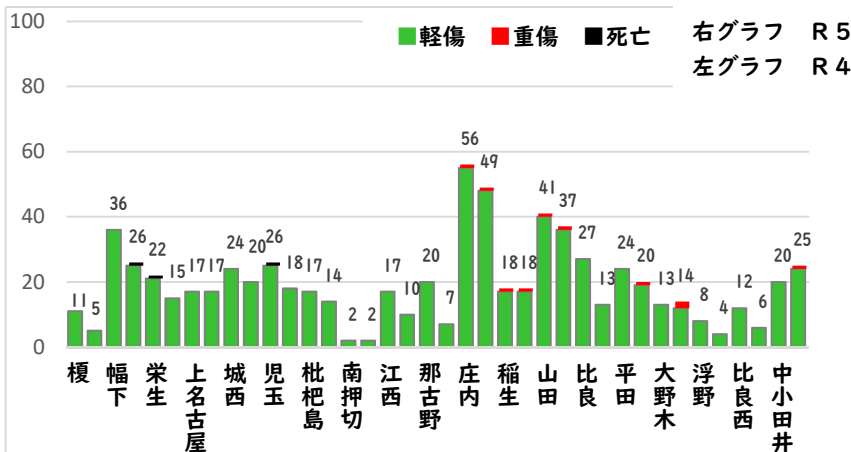

1 学区内の重点犯罪認知件数

【10月中 1 件】

【1月～10月 10件】

- 学区内の状況
・住宅対象侵入盗 1 件

鍵かけは、
全ての防犯の
基本です！

※10月の学区内刑法犯総数 2 件

※1月～10月の学区内刑法犯総数 21 件

2 西区内の重点犯罪認知件数

【10月中 80 件】

【1月～10月 558 件】

住宅対象侵入盗	3 件
その他侵入盗	1 件
ひったくり	0 件
自動車盗	1 件
オートバイ盗	1 件
自転車盗	66 件
車上ねらい	4 件
部品ねらい	3 件
特殊詐欺	1 件

※10月の西区内刑法犯総数 133 件

※1～10月の西区内刑法犯総数 1160 件

3 西警察署からのお願い

【自転車盗の約70%が無施錠での被害です！】

10月中、自転車盗被害が66件発生しました。
本年の自転車盗被害件数は、388件になります。
前年同期比で192件(98%)の増加です。

- ・ワイヤー錠等の補助錠を活用し、ツーロック対策を実践しましょう。
- ・自宅やマンション駐輪場から盗まれる被害も多いことから自転車駐輪する時は、必ず鍵をかけましょう。

こちらから
閲覧できます

1 学区内の人身交通事故発生状況

【10月中 0 件】

【1月～10月 4 件】

○ 学区内の状況

10月中の交通人身事故の発生は、ありませんでした。

引き続き、
安全運転で
お願いします。

2 西区内の人身交通事故発生状況

【総数320件、10月中に36件発生】

3 西警察署からのお願い

- 【11月は、交通死亡事故死者数が年間最多月！】
 《過去5年》車両から見た歩行者の横断進行方向等
 ○車両から見て右から横断してくる歩行者が7割以上
 ○高齢歩行者が8割以上
 ドライバーの方へ
 ○速度を落とし、早めのライト点灯！
 歩行者の方へ
 ○道路を横断時は、左右の安全確認！