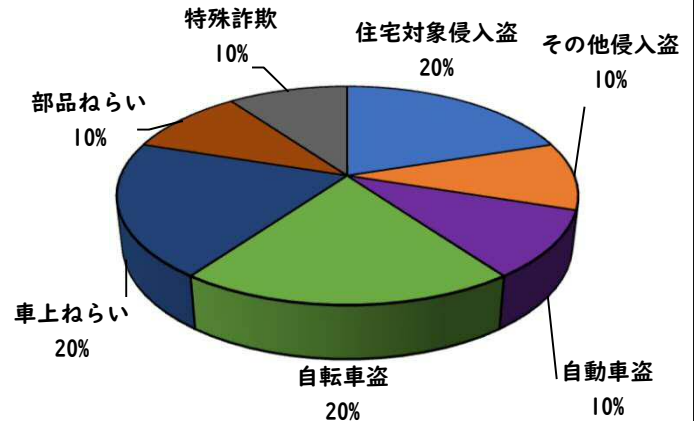

1 学区内の重点犯罪認知件数

【10月中 1 件】

【1月～10月 10件】

- 学区内の状況
・住宅対象侵入盗 1 件

鍵かけは、
全ての防犯の
基本です！

※10月の学区内刑法犯総数 2 件

※1月～10月の学区内刑法犯総数 21 件

2 西区内の重点犯罪認知件数

【10月中 80 件】

【1月～10月 558 件】

住宅対象侵入盗	3 件
その他侵入盗	1 件
ひったくり	0 件
自動車盗	1 件
オートバイ盗	1 件
自転車盗	66 件
車上ねらい	4 件
部品ねらい	3 件
特殊詐欺	1 件

※10月の西区内刑法犯総数 133 件

※1～10月の西区内刑法犯総数 1160 件

3 西警察署からのお願い

【自転車盗の約70%が無施錠での被害です！】

10月中、自転車盗被害が66件発生しました。
本年の自転車盗被害件数は、388件になります。
前年同期比で192件(98%)の増加です。

2 西区内の人身交通事故発生状況

【総数320件、10月中に36件発生】

3 西警察署からのお願い

- 【11月は、交通死亡事故死者数が年間最多月！】
 《過去5年》車両から見た歩行者の横断進行方向等
 ○車両から見て右から横断してくる歩行者が7割以上
 ○高齢歩行者が8割以上
 ドライバーの方へ
 ○速度を落とし、早めのライト点灯！
 歩行者の方へ
 ○道路を横断時は、左右の安全確認！