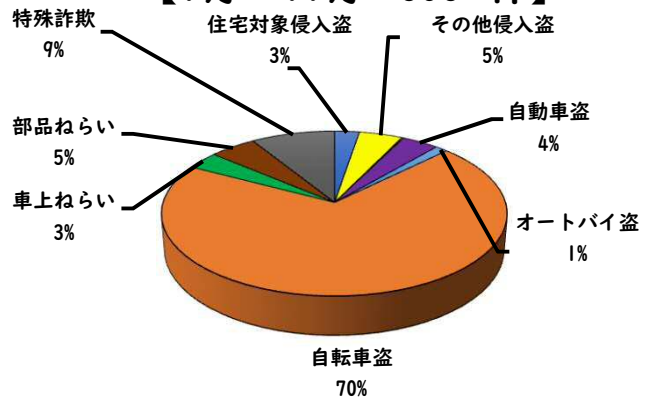

1 学区内の重点犯罪認知件数

【11月中 0 件】

【1月～11月 10件】

○ 学区内の状況

11月中の重点犯罪の発生は、ありませんでした。

引き続き、  
防犯対策をお願いします。

※11月の学区内刑法犯総数 0 件

※1月～11月の学区内刑法犯総数 21 件

2 西区内の重点犯罪認知件数

【11月中 48 件】

【1月～11月 606 件】

住宅対象侵入盗	2 件
その他侵入盗	0 件
ひったくり	0 件
自動車盗	4 件
オートバイ盗	0 件
自転車盗	36 件
車上ねらい	0 件
部品ねらい	1 件
特殊詐欺	5 件

※11月の西区内刑法犯総数 104 件

※1～11月の西区内刑法犯総数 1264 件

3 西警察署からのお願い

【自動車盗が4件発生しています！】

○ 学区内の状況

11月中の交通人身事故の発生は、ありませんでした。

引き続き、  
安全運転で  
お願いします。

2 西区内の人身交通事故発生状況

【総数345件、11月中に25件発生】

3 西警察署からのお願い

【12月は、交通死亡事故が多発月！】

《過去5年の12月》

○高齢者の特徴

全死者64人中、32人(50%)が高齢者

○交差点の特徴

全死亡事故63件中、28件(44.4%)が交差点

中旬以降に多発傾向！

道路を横断時、交差点通過時は、特に注意しましょう！