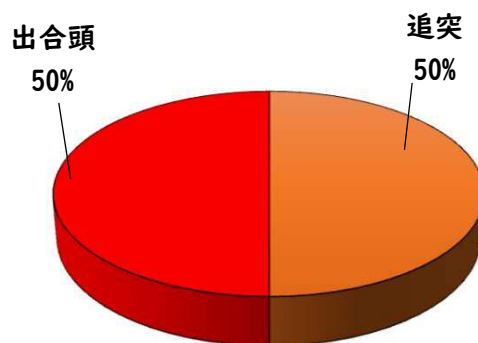

1 学区内の重点犯罪認知件数

【11月中 0 件】

【1月～11月 10件】

○ 学区内の状況

11月中の重点犯罪の発生は、ありませんでした。

引き続き、  
防犯対策をお願いします。

※11月の学区内刑法犯総数 0 件

※1月～11月の学区内刑法犯総数 21 件

2 西区内の重点犯罪認知件数

【11月中 48 件】

【1月～11月 606 件】

住宅対象侵入盗	2 件
その他侵入盗	0 件
ひったくり	0 件
自動車盗	4 件
オートバイ盗	0 件
自転車盗	36 件
車上ねらい	0 件
部品ねらい	1 件
特殊詐欺	5 件

※11月の西区内刑法犯総数 104 件

※1～11月の西区内刑法犯総数 1264 件

3 西警察署からのお願い

【自動車盗が4件発生しています！】

自動車盗難車種で多いのは、

- 1位 ランドクルーザー（プラドを含む）
- 2位 プリウス
- 3位 レクサスLX です。

自動車盗対策は、犯行に時間をかけさせる

ハンドル固定装置やタイヤロック、ナンバープレート盗難防止ネジ等の複数の対策を組み合わせましょう。

こちらから  
閲覧できます

1 学区内の人身交通事故発生状況

【11月中 0 件】

【1月~11月 4 件】

○ 学区内の状況

11月中の交通人身事故の発生は、ありませんでした。

引き続き、  
安全運転で  
お願いします。

2 西区内の人身交通事故発生状況

【総数345件、11月中に25件発生】

3 西警察署からのお願い

【12月は、交通死亡事故が多発月！】

《過去5年の12月》