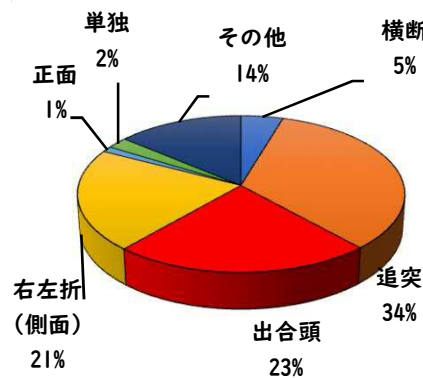

2 西区内の重点犯罪認知件数

【11月中 48 件】

【1月～11月 606 件】

住宅対象侵入盗	2 件
その他侵入盗	0 件
ひったくり	0 件
自動車盗	4 件
オートバイ盗	0 件
自転車盗	36 件
車上ねらい	0 件
部品ねらい	1 件
特殊詐欺	5 件

※11月の西区内刑法犯総数 104 件

※1～11月の西区内刑法犯総数 1264 件

3 西警察署からのお願い

【自動車盗が4件発生しています！】

自動車盗難車種で多いのは、

- 1位 ランドクルーザー（プラドを含む）
- 2位 プリウス
- 3位 レクサスLX です。

自動車盗対策は、犯行に時間をかけさせる

ハンドル固定装置やタイヤロック、ナンバープレート盗難防止ネジ等の複数の対策を組み合わせましょう。

こちらから  
閲覧できます

1 学区内の人身交通事故発生状況

【11月中 0 件】

【1月~11月 4 件】

○ 学区内の状況

11月中の交通人身事故の発生は、ありませんでした。

引き続き、  
安全運転で  
お願いします。

2 西区内の人身交通事故発生状況

【総数345件、11月中に25件発生】

3 西警察署からのお願い

【12月は、交通死亡事故が多発月！】

《過去5年の12月》

○高齢者の特徴

全死者64人中、32人(50%)が高齢者

○交差点の特徴

全死亡事故63件中、28件(44.4%)が交差点

中旬以降に多発傾向！

道路を横断時、交差点通過時は、特に注意しましょう！