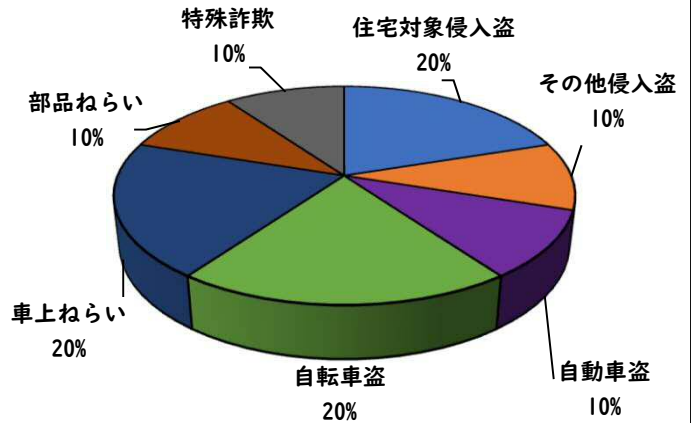

1 学区内の重点犯罪認知件数

【11月中 0 件】

【1月～11月 10件】

○ 学区内の状況

11月中の重点犯罪の発生は、ありませんでした。

引き続き、  
防犯対策をお願いします。

※11月の学区内刑法犯総数 0 件

※1月～11月の学区内刑法犯総数 21 件

2 西区内の重点犯罪認知件数

【11月中 48 件】

【1月～11月 606 件】

住宅対象侵入盗	2 件
その他侵入盗	0 件
ひったくり	0 件
自動車盗	4 件
オートバイ盗	0 件
自転車盗	36 件
車上ねらい	0 件
部品ねらい	1 件
特殊詐欺	5 件

※11月の西区内刑法犯総数 104 件

※1～11月の西区内刑法犯総数 1264 件

3 西警察署からのお願い

【自動車盗が4件発生しています！】

○ 学区内の状況

11月中の交通人身事故の発生は、ありませんでした。

引き続き、  
安全運転で  
お願いします。

2 西区内の人身交通事故発生状況

【総数345件、11月中に25件発生】

3 西警察署からのお願い

【12月は、交通死亡事故が多発月！】

《過去5年の12月》

○高齢者の特徴

全死者64人中、32人(50%)が高齢者

○交差点の特徴

全死亡事故63件中、28件(44.4%)が交差点

中旬以降に多発傾向！

道路を横断時、交差点通過時は、特に注意しましょう！