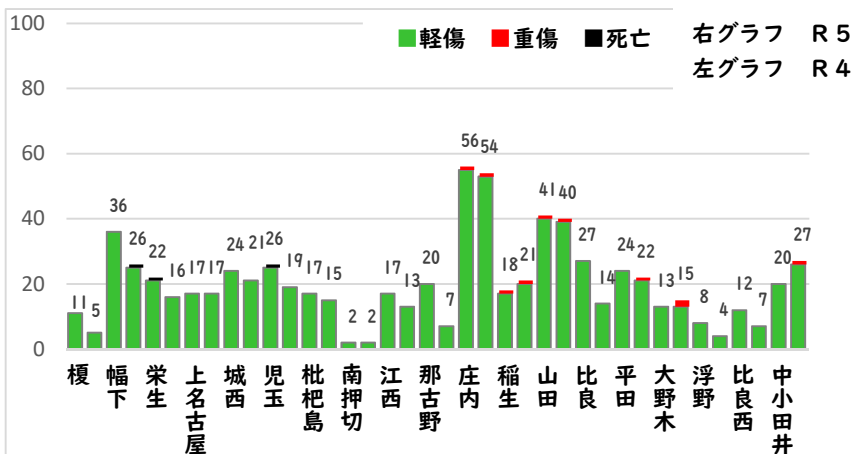

2 西区内の重点犯罪認知件数

【11月中 48 件】

【1月～11月 606 件】

住宅対象侵入盗	2 件
その他侵入盗	0 件
ひったくり	0 件
自動車盗	4 件
オートバイ盗	0 件
自転車盗	36 件
車上ねらい	0 件
部品ねらい	1 件
特殊詐欺	5 件

※11月の西区内刑法犯総数 104 件

※1～11月の西区内刑法犯総数 1264 件

3 西警察署からのお願い

【自動車盗が4件発生しています！】

自動車盗難車種で多いのは、

- 1位 ランドクルーザー（プラドを含む）
- 2位 プリウス
- 3位 レクサスLX です。

自動車盗対策は、犯行に時間をかけさせる

ハンドル固定装置やタイヤロック、ナンバープレート盗難防止ネジ等の複数の対策を組み合わせましょう。

こちらから  
閲覧できます

1 学区内の人身交通事故発生状況

【11月中 0 件】

【1月~11月 4 件】

○ 学区内の状況

11月中の交通人身事故の発生は、ありませんでした。

引き続き、  
安全運転で  
お願いします。

2 西区内の人身交通事故発生状況

【総数345件、11月中に25件発生】

3 西警察署からのお願い

【12月は、交通死亡事故が多発月！】

《過去5年の12月》

○高齢者の特徴

全死者64人中、32人(50%)が高齢者

○交差点の特徴

全死亡事故63件中、28件(44.4%)が交差点

中旬以降に多発傾向！

道路を横断時、交差点通過時は、特に注意しましょう！