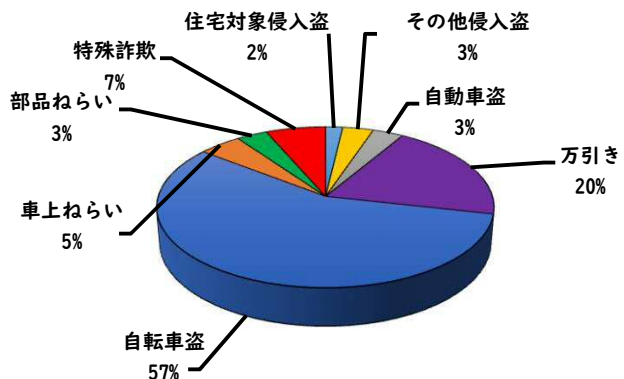

1 学区内の重点犯罪認知件数

【8月中 4 件】

○ 学区内の状況

- ・ 自転車盗 2 件
- ・ 車上ねらい 1 件
- ・ 万引き 1 件

鍵かけは、
全ての防犯の
基本です！

※8月の学区内刑法犯総数 5 件

【R6.1月～8月 13件】

※R6.1月～8月の学区内刑法犯総数 23 件

2 西区内の重点犯罪認知件数

【8月中 86 件】

- 住宅対象侵入盗 1 件
- その他侵入盗 2 件
- 自動車盗 4 件
- 万引き 15 件
- 自転車盗 47 件
- 車上ねらい 4 件
- 部品ねらい 7 件
- 特殊詐欺 6 件

※8月の西区内刑法犯総数 126 件

【R6.1月～8月 537 件】

※R6.1～8月の西区内刑法犯総数 833 件

3 西警察署からのお願い

【自動車盗被害 4 件発生】

引き続き、
安全運転で
お願いします。

2 西区内の人身交通事故発生状況

【総数276件、8月中に36件発生】

3 西警察署からのお願い

【高齢者の道路を横断中の交通事故が多発しています！】

高齢者の方へ、

- ・ 近くの横断歩道を利用しましょう。
- ・ 横断前は必ず左右の安全確認をしましょう。
- ・ 横断歩道利用中も、通行車両に注意しましょう。

その近道は、危険への近道 かもしれません。