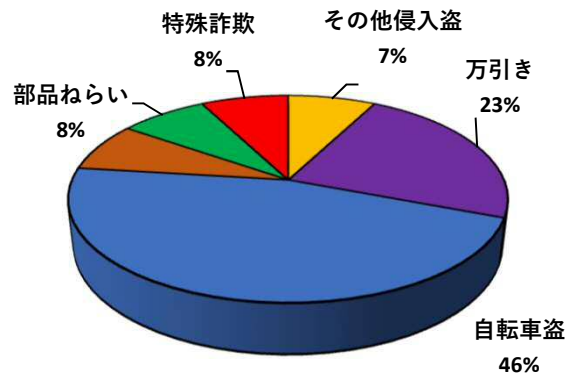

1 学区内の重点犯罪認知件数

【8月中 4 件】

○ 学区内の状況

- ・ 自転車盗 2 件
- ・ 車上ねらい 1 件
- ・ 万引き 1 件

鍵かけは、
全ての防犯の
基本です！

※8月の学区内刑法犯総数 5 件

【R6.1月～8月 13件】

※R6.1月～8月の学区内刑法犯総数 23 件

2 西区内の重点犯罪認知件数

【8月中 86 件】

- 住宅対象侵入盗 1 件
- その他侵入盗 2 件
- 自動車盗 4 件
- 万引き 15 件
- 自転車盗 47 件
- 車上ねらい 4 件
- 部品ねらい 7 件
- 特殊詐欺 6 件

※8月の西区内刑法犯総数 126 件

【R6.1月～8月 537 件】

※R6.1～8月の西区内刑法犯総数 833 件

3 西警察署からのお願い

【自動車盗被害 4 件発生】

引き続き、
安全運転で
お願いします。

2 西区内の人身交通事故発生状況

【総数276件、8月中に36件発生】

3 西警察署からのお願い

【高齢者の道路を横断中の交通事故が多発しています！】

高齢者の方へ、

- ・ 近くの横断歩道を利用しましょう。
- ・ 横断前は必ず左右の安全確認をしましょう。
- ・ 横断歩道利用中も、通行車両に注意しましょう。

その近道は、危険への近道 かもしれません。