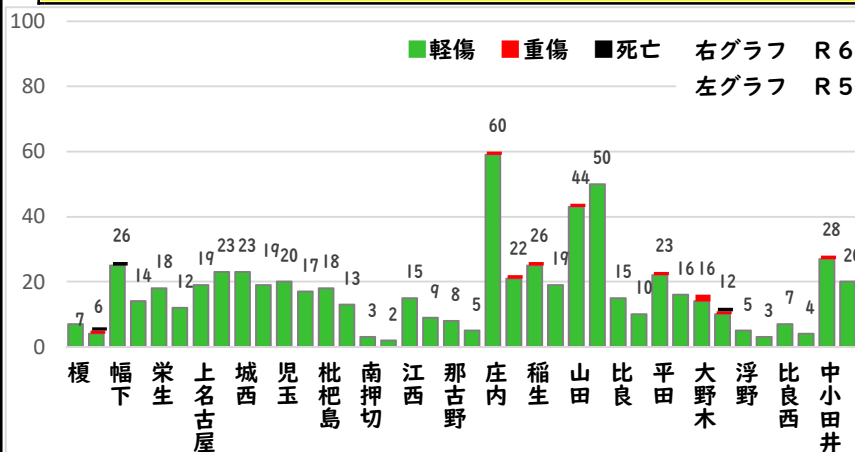

2 西区内の重点犯罪認知件数

【8月中 86 件】

- 住宅対象侵入盗 1 件
- その他侵入盗 2 件
- 自動車盗 4 件
- 万引き 15 件
- 自転車盗 47 件
- 車上ねらい 4 件
- 部品ねらい 7 件
- 特殊詐欺 6 件

※8月の西区内刑法犯総数 126 件

【R6.1月～8月 537 件】

※R6.1～8月の西区内刑法犯総数 833 件

3 西警察署からのお願い

【自動車盗被害 4 件発生】

自動車盗の手口は日々進化しているので、セキュリティも進化させましょう。メーカーもセキュリティのアップグレード商品を開発し有償で提供しています。

複数の防犯対策を実施して、できる対策を1つでも多くしてください。

採用情報
ウェブページ

1 学区内の人身交通事故発生状況

【8月中 0件】

【R6.1月～8月 3件】

○ 学区内の状況

8月中の人身交通事故の発生は、ありませんでした。

引き続き、
安全運転で
お願いします。

2 西区内の人身交通事故発生状況

【総数276件、8月中に36件発生】

3 西警察署からのお願い

【高齢者の道路を横断中の交通事故が多発しています！】

高齢者の方へ、

- ・ 近くの横断歩道を利用しましょう。
- ・ 横断前は必ず左右の安全確認をしましょう。
- ・ 横断歩道利用中も、通行車両に注意しましょう。

その近道は、危険への近道 かもしれません。