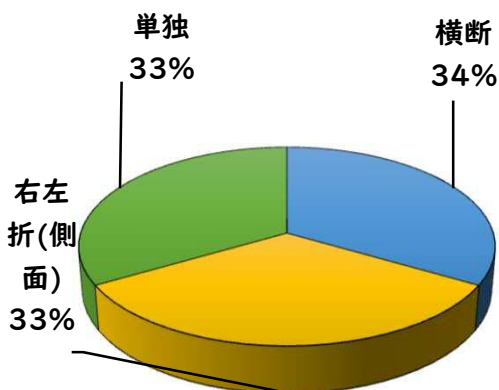

2 西区内の重点犯罪認知件数

【8月中 86 件】

- 住宅対象侵入盗 1 件
- その他侵入盗 2 件
- 自動車盗 4 件
- 万引き 15 件
- 自転車盗 47 件
- 車上ねらい 4 件
- 部品ねらい 7 件
- 特殊詐欺 6 件

※8月の西区内刑法犯総数 126 件

【R6.1月～8月 537 件】

※R6.1～8月の西区内刑法犯総数 833 件

3 西警察署からのお願い

【自動車盗被害 4 件発生】

自動車盗の手口は日々進化しているので、セキュリティも進化させましょう。メーカーもセキュリティのアップグレード商品を開発し有償で提供しています。

複数の防犯対策を実施して、できる対策を1つでも多くしてください。

採用情報
ウェブページ

1 学区内の人身交通事故発生状況

【8月中 0件】

【R6.1月～8月 3件】

○ 学区内の状況

8月中の人身交通事故の発生は、ありませんでした。

引き続き、
安全運転で
お願いします。

2 西区内の人身交通事故発生状況

【総数276件、8月中に36件発生】

3 西警察署からのお願い

【高齢者の道路を横断中の交通事故が多発しています！】

高齢者の方へ、

- ・ 近くの横断歩道を利用しましょう。
- ・ 横断前は必ず左右の安全確認をしましょう。
- ・ 横断歩道利用中も、通行車両に注意しましょう。

その近道は、危険への近道 かもしれません。