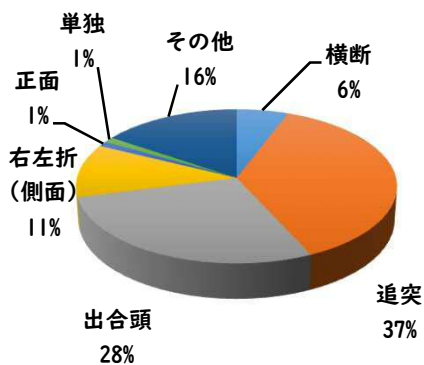

1 学区内の重点犯罪認知件数

【8月中 4 件】

○ 学区内の状況

- ・ 自転車盗 2 件
- ・ 車上ねらい 1 件
- ・ 万引き 1 件

鍵かけは、
全ての防犯の
基本です！

※8月の学区内刑法犯総数 5 件

【R6.1月～8月 13件】

※R6.1月～8月の学区内刑法犯総数 23 件

2 西区内の重点犯罪認知件数

【8月中 86 件】

- 住宅対象侵入盗 1 件
- その他侵入盗 2 件
- 自動車盗 4 件
- 万引き 15 件
- 自転車盗 47 件
- 車上ねらい 4 件
- 部品ねらい 7 件
- 特殊詐欺 6 件

※8月の西区内刑法犯総数 126 件

【R6.1月～8月 537 件】

※R6.1～8月の西区内刑法犯総数 833 件

3 西警察署からのお願い

【自動車盗被害 4 件発生】

自動車盗の手口は日々進化しているので、セキュリティも進化させましょう。メーカーもセキュリティのアップグレード商品を開発し有償で提供しています。

複数の防犯対策を実施して、できる対策を1つでも多くしてください。

採用情報
ウェブページ

1 学区内の人身交通事故発生状況

【8月中 0件】

【R6.1月～8月 3件】

○ 学区内の状況

8月中の人身交通事故の発生は、ありませんでした。

引き続き、
安全運転で
お願いします。

2 西区内の人身交通事故発生状況

【総数276件、8月中に36件発生】

3 西警察署からのお願い

【高齢者の道路を横断中の交通事故が多発しています！】

高齢者の方へ、

- ・ 近くの横断歩道を利用しましょう。
- ・ 横断前は必ず左右の安全確認をしましょう。
- ・ 横断歩道利用中も、通行車両に注意しましょう。

その近道は、危険への近道 かもしれません。