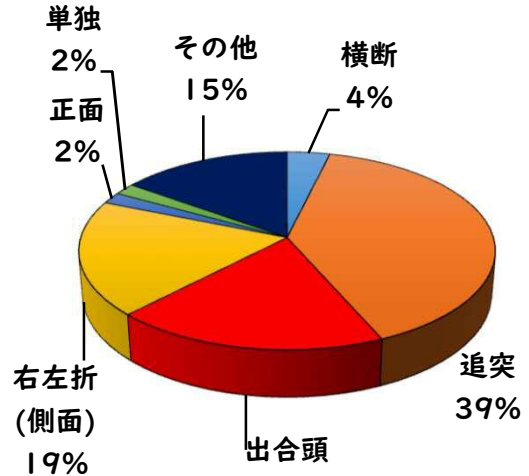

1 学区内の重点犯罪認知件数

【10月中 15 件】

○ 学区内の状況

- ・ 自転車盗 11 件
- ・ 車上ねらい 1 件
- ・ 万引き 3 件

ツーロックが安心
です！

※10月の学区内刑法犯総数 27 件

【R6.1月～10月 148件】

※R6.1月～10月の学区内刑法犯総数 212 件

2 西区内の重点犯罪認知件数

【10月中 66 件】

住宅対象侵入盗	0 件
その他侵入盗	2 件
自動車盗	2 件
万引き	12 件
自転車盗	42 件
車上ねらい	4 件
部品ねらい	3 件
特殊詐欺	1 件

※10月の西区内刑法犯総数 110 件

【R6.1月～10月 676 件】

※R6.1～10月の西区内刑法犯総数 1050 件

3 西警察署からのお願い

【特殊詐欺被害 1 件発生】

【R6.1月～10月 53件】

○ 学区内の状況

追突 軽傷

二方町地内

市場木町地内

その他 軽傷

二方町地内

南川町地内

普貨物×普乗用
中貨物×普乗用

普乗用×普乗用
原付×横断者

2 西区内の人身交通事故発生状況

【総数352件、10月中に35件発生】

3 西警察署からのお願い

【暗い時間帯は歩行者事故が多発します！】
～反射材を活用しましょう！～

☆反射材・LEDバンドは、動かすことで効果があがります！

☆反射材・LEDバンドは、大きく動く部位（腕や靴）につけましょう！