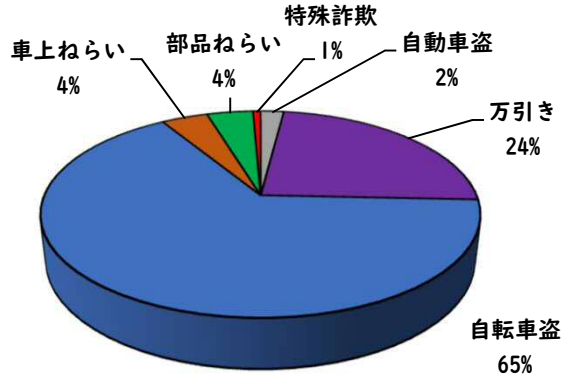

1 学区内の重点犯罪認知件数

【10月中 15 件】

○ 学区内の状況

- ・ 自転車盗 11 件
- ・ 車上ねらい 1 件
- ・ 万引き 3 件

ツーロックが安心
です！

※10月の学区内刑法犯総数 27 件

【R6.1月～10月 148件】

※R6.1月～10月の学区内刑法犯総数 212 件

2 西区内の重点犯罪認知件数

【10月中 66 件】

住宅対象侵入盗	0 件
その他侵入盗	2 件
自動車盗	2 件
万引き	12 件
自転車盗	42 件
車上ねらい	4 件
部品ねらい	3 件
特殊詐欺	1 件

※10月の西区内刑法犯総数 110 件

【R6.1月～10月 676 件】

※R6.1～10月の西区内刑法犯総数 1050 件

3 西警察署からのお願い

【特殊詐欺被害 1 件発生】