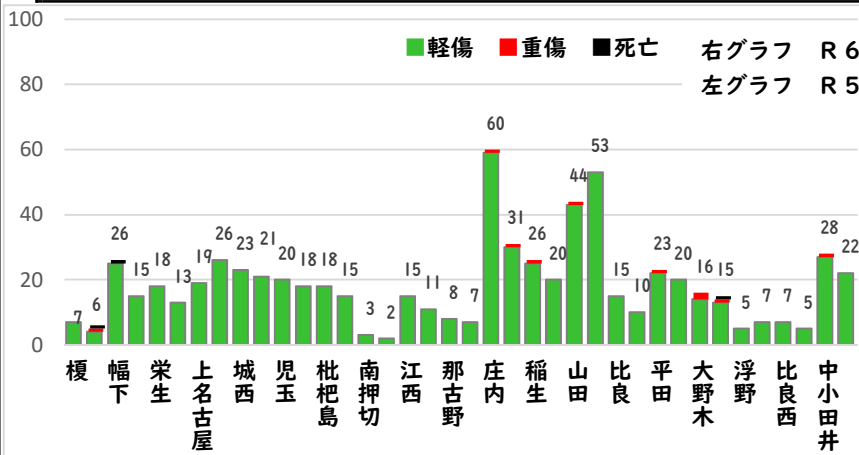

【R6.1月～10月 53件】

○ 学区内の状況

追突 軽傷

二方町地内

市場木町地内

その他 軽傷

二方町地内

南川町地内

普貨物×普乗用
中貨物×普乗用

普乗用×普乗用
原付×横断者

2 西区内の人身交通事故発生状況

【総数352件、10月中に35件発生】

3 西警察署からのお願い

【暗い時間帯は歩行者事故が多発します！】
～反射材を活用しましょう！～

☆反射材・LEDバンドは、動かすことで効果があがります！

☆反射材・LEDバンドは、大きく動く部位（腕や靴）につけましょう！