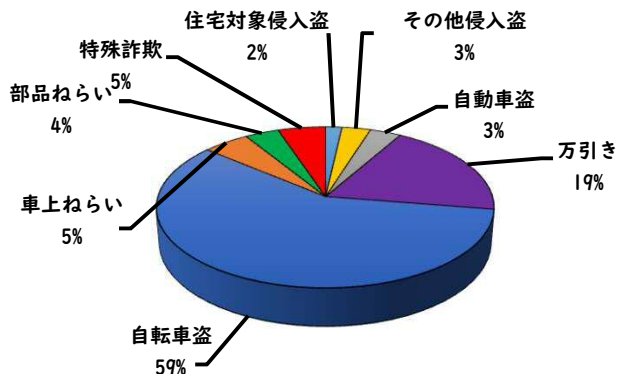

1 学区内の重点犯罪認知件数

【10月中 15 件】

○ 学区内の状況

- ・ 自転車盗 11 件
- ・ 車上ねらい 1 件
- ・ 万引き 3 件

ツーロックが安心
です！

※10月の学区内刑法犯総数 27 件

【R6.1月～10月 148件】

※R6.1月～10月の学区内刑法犯総数 212 件

2 西区内の重点犯罪認知件数

【10月中 66 件】

住宅対象侵入盗	0 件
その他侵入盗	2 件
自動車盗	2 件
万引き	12 件
自転車盗	42 件
車上ねらい	4 件
部品ねらい	3 件
特殊詐欺	1 件

※10月の西区内刑法犯総数 110 件

【R6.1月～10月 676 件】

※R6.1～10月の西区内刑法犯総数 1050 件

3 西警察署からのお願い

【特殊詐欺被害 1 件発生】