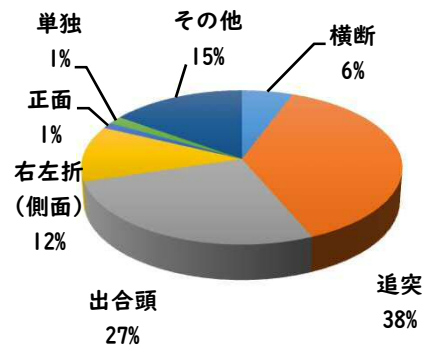

1 学区内の重点犯罪認知件数

【10月中 15 件】

○ 学区内の状況

- ・ 自転車盗 11 件
- ・ 車上ねらい 1 件
- ・ 万引き 3 件

ツーロックが安心
です！

※10月の学区内刑法犯総数 27 件

【R6.1月～10月 148件】

※R6.1月～10月の学区内刑法犯総数 212 件

2 西区内の重点犯罪認知件数

【10月中 66 件】

住宅対象侵入盗	0 件
その他侵入盗	2 件
自動車盗	2 件
万引き	12 件
自転車盗	42 件
車上ねらい	4 件
部品ねらい	3 件
特殊詐欺	1 件

※10月の西区内刑法犯総数 110 件

【R6.1月～10月 676 件】

※R6.1～10月の西区内刑法犯総数 1050 件

3 西警察署からのお願い

【特殊詐欺被害 1 件発生】

【R6.1月～10月 53件】

○ 学区内の状況

追突 軽傷

二方町地内

市場木町地内

その他 軽傷

二方町地内

南川町地内

普貨物×普乗用
中貨物×普乗用

普乗用×普乗用
原付×横断者

2 西区内の人身交通事故発生状況

【総数352件、10月中に35件発生】

3 西警察署からのお願い

【暗い時間帯は歩行者事故が多発します！】
～反射材を活用しましょう！～

☆反射材・LEDバンドは、動かすことで効果があがります！

☆反射材・LEDバンドは、大きく動く部位（腕や靴）につけましょう！