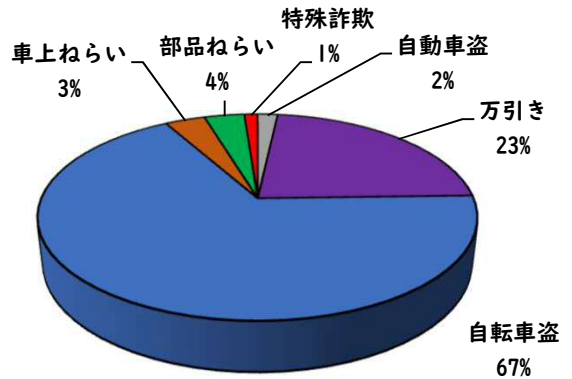

1 学区内の重点犯罪認知件数

【11月中 23 件】

○ 学区内の状況

- ・特殊詐欺 1 件
- ・自転車盗 18 件
- ・万引き 4 件

【R6.1月～11月 171件】

自宅の固定電話は
留守番電話設定！

※11月の学区内刑法犯総数 29 件

※R6.1月～11月の学区内刑法犯総数 241 件

2 西区内の重点犯罪認知件数

【11月中 77 件】

- 住宅対象侵入盗 1 件
- その他侵入盗 2 件
- 自動車盗 1 件
- 万引き 13 件
- 自転車盗 48 件
- 車上ねらい 4 件
- 部品ねらい 2 件
- 特殊詐欺 6 件

【R6.1月～11月 753 件】

※11月の西区内刑法犯総数 116 件

※R6.1～11月の西区内刑法犯総数 1166 件

3 西警察署からのお願い

【特殊詐欺被害 6 件発生】