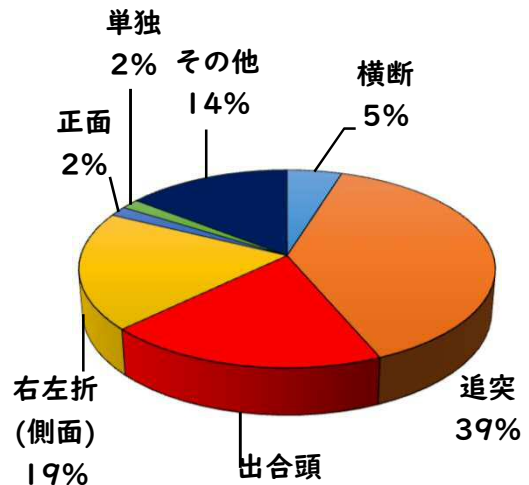

2 西区内の重点犯罪認知件数

【11月中 77 件】

- 住宅対象侵入盗 1 件
- その他侵入盗 2 件
- 自動車盗 1 件
- 万引き 13 件
- 自転車盗 48 件
- 車上ねらい 4 件
- 部品ねらい 2 件
- 特殊詐欺 6 件

【R6.1月～11月 753 件】

※11月の西区内刑法犯総数 116 件

※R6.1～11月の西区内刑法犯総数 1166 件

3 西警察署からのお願い

【特殊詐欺被害 6 件発生】

手口は知っていても、犯人と直接会話をすると騙されてしまうので、直接会話をしない対策、固定電話の対策が被害防止のポイントです。

- ・常時留守番電話設定
- ・防犯機能付き電話機の設置
- ・国際電話利用契約の利用休止の申込み

特殊詐欺は、いつ、誰が被害にあってもおかしくない犯罪です。 一人で判断せず、家族や警察に相談しましょう。

採用情報
ウェブページ

1 学区内の人身交通事故発生状況

【11月中 5 件】

○ 学区内の状況

出合頭 軽傷
貴生町地内
追突 軽傷
二方町地内
側面 軽傷
二方町地内
二方町地内
その他 軽傷
二方町地内

普乗用×普乗用
中貨物×普乗用
普乗用×自転車
普乗用×自転車
自転車×歩行者

【R6.1月～11月 62 件】

2 西区内の人身交通事故発生状況

【総数399件、11月中に47件発生】

3 西警察署からのお願い

【暗い時間帯は歩行者事故が多発します！】
～反射材を活用しましょう！～