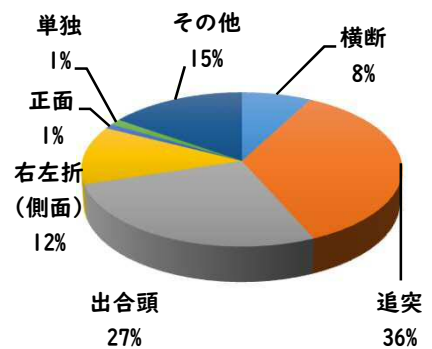

2 西区内の重点犯罪認知件数

【11月中 77 件】

- 住宅対象侵入盗 1 件
- その他侵入盗 2 件
- 自動車盗 1 件
- 万引き 13 件
- 自転車盗 48 件
- 車上ねらい 4 件
- 部品ねらい 2 件
- 特殊詐欺 6 件

【R6.1月～11月 753 件】

※11月の西区内刑法犯総数 116 件

※R6.1～11月の西区内刑法犯総数 1166 件

3 西警察署からのお願い

【特殊詐欺被害 6 件発生】

○ 学区内の状況

出合頭 軽傷
貴生町地内
追突 軽傷
二方町地内
側面 軽傷
二方町地内
二方町地内
その他 軽傷
二方町地内

普乗用×普乗用
中貨物×普乗用
普乗用×自転車
普乗用×自転車
自転車×歩行者

【R6.1月～11月 62 件】

2 西区内の人身交通事故発生状況

【総数399件、11月中に47件発生】

3 西警察署からのお願い

【暗い時間帯は歩行者事故が多発します！】
～反射材を活用しましょう！～