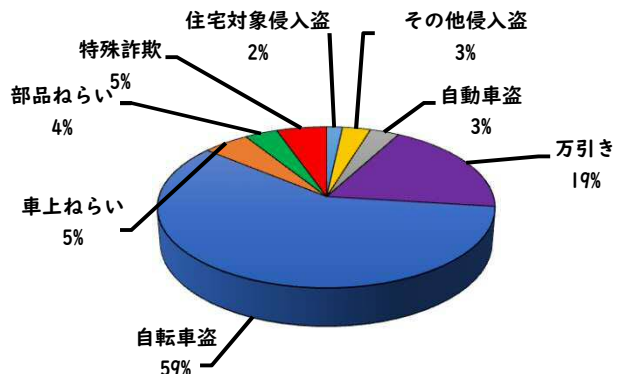

1 学区内の重点犯罪認知件数

【11月中 23 件】

○ 学区内の状況

- ・特殊詐欺 1 件
- ・自転車盗 18 件
- ・万引き 4 件

【R6.1月～11月 171件】

自宅の固定電話は
留守番電話設定！

※11月の学区内刑法犯総数 29 件

※R6.1月～11月の学区内刑法犯総数 241 件

2 西区内の重点犯罪認知件数

【11月中 77 件】

- 住宅対象侵入盗 1 件
- その他侵入盗 2 件
- 自動車盗 1 件
- 万引き 13 件
- 自転車盗 48 件
- 車上ねらい 4 件
- 部品ねらい 2 件
- 特殊詐欺 6 件

【R6.1月～11月 753 件】

※11月の西区内刑法犯総数 116 件

※R6.1～11月の西区内刑法犯総数 1166 件

3 西警察署からのお願い

【特殊詐欺被害 6 件発生】