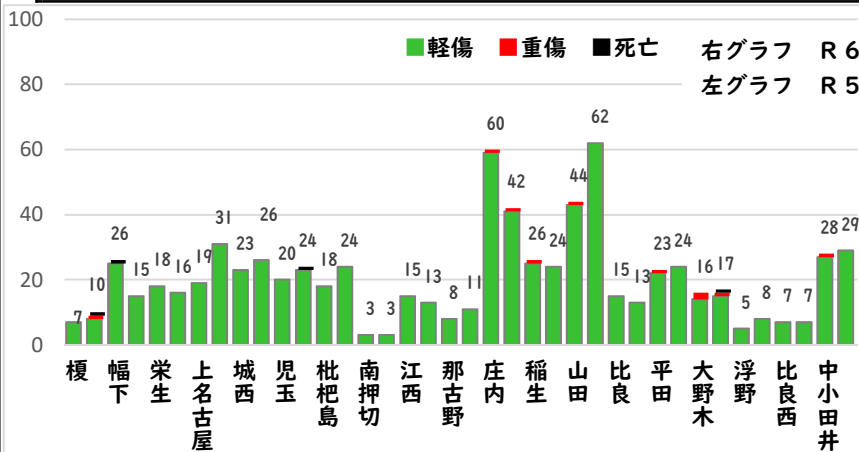

○ 学区内の状況

出合頭 軽傷
貴生町地内
追突 軽傷
二方町地内
側面 軽傷
二方町地内
二方町地内
その他 軽傷
二方町地内

普乗用×普乗用
中貨物×普乗用
普乗用×自転車
普乗用×自転車
自転車×歩行者

【R6.1月～11月 62 件】

2 西区内の人身交通事故発生状況

【総数399件、11月中に47件発生】

3 西警察署からのお願い

【暗い時間帯は歩行者事故が多発します！】
～反射材を活用しましょう！～