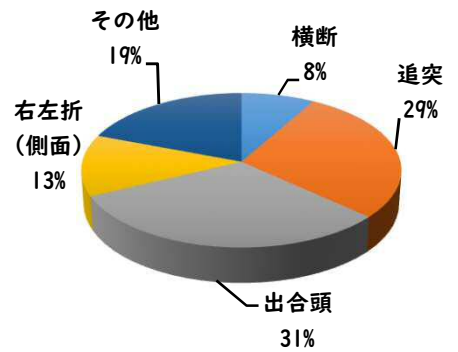

2 西区内の重点犯罪認知件数

【3月中 63 件】

【R8.1月～3月 205 件】

- 住宅対象侵入盗 1 件
- その他侵入盗 1 件
- 自動車盗 0 件
- 万引き 16 件
- 自転車盗 38 件
- 特殊詐欺 7 件

3月の西区内刑法犯認知件数 125 件

R8.1～3月の西区内刑法犯認知件数 375 件

3 西警察署からのお願い

【特殊詐欺7件発生、被害にあわないために】

採用情報
ウェブページ

1 学区内の人身交通事故発生状況

【3月中 7件】

【R8.1月~3月 14件】

○ 学区内の状況

側面 出合頭	軽傷 軽傷	二方町地内 貴生町地内	乗用×自転 貨物×自二
		二方町地内 赤城町地内	乗用×自転 乗用×自転
追突	軽傷	上小田井1丁目地内	乗用×貨物×乗用
その他	軽傷	二方町地内	貨物×歩行
横断	軽傷	二方町地内	乗用×歩行

2 西区内の人身交通事故発生状況

【総数109件、3月中に42件発生】

3 西警察署からのお願い

【自転車の交通違反に青切符が適用！】

令和8年4月1日から
自転車の交通違反に交通反則通告制度
「青切符」
が適用されます。

自転車の交通違反に
交通反則通告制度

青切符

が適用!!(※16歳以上が対象)
~道路交通法改正~

令和8年4月1日から

右の二次元コードの確認を!