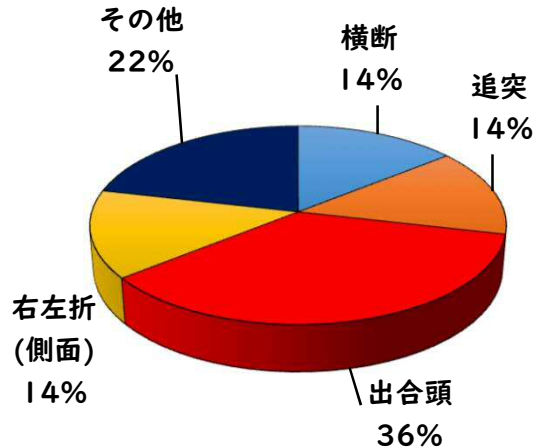

2 西区内の重点犯罪認知件数

【3月中 63 件】

【R8.1月～3月 205 件】

- 住宅対象侵入盗 1 件
- その他侵入盗 1 件
- 自動車盗 0 件
- 万引き 16 件
- 自転車盗 38 件
- 特殊詐欺 7 件

3月の西区内刑法犯認知件数 125 件

R8.1～3月の西区内刑法犯認知件数 375 件

3 西警察署からのお願い

【特殊詐欺7件発生、被害にあわないために】

採用情報
ウェブページ

1 学区内の人身交通事故発生状況

【3月中 7件】

【R8.1月~3月 14件】

○ 学区内の状況

側面 出合頭	軽傷 軽傷	二方町地内 貴生町地内	乗用×自転 貨物×自二
		二方町地内 赤城町地内	乗用×自転 乗用×自転
追突	軽傷	上小田井1丁目地内	乗用×貨物×乗用
その他	軽傷	二方町地内	貨物×歩行
横断	軽傷	二方町地内	乗用×歩行

2 西区内の人身交通事故発生状況

【総数109件、3月中に42件発生】

3 西警察署からのお願い

【自転車の交通違反に青切符が適用！】

令和8年4月1日から
自転車の交通違反に交通反則通告制度
「青切符」
が適用されます。

自転車の交通違反に
交通反則通告制度

青切符

が適用!!(※16歳以上が対象)
~道路交通法改正~

令和8年4月1日から

右の二次元コードの確認を!