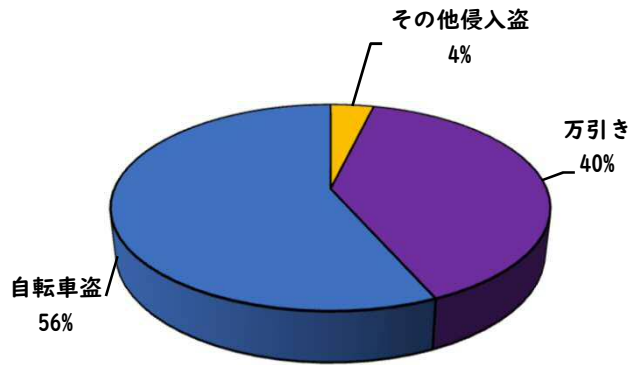

1 学区内の重点犯罪認知件数

【3月中 16 件】

【R8.1月～3月 53件】

○ 学区内の状況

- ・ 自転車盗 9件
- ・ 万引き 7件

ツーロックが、
安心です！

3月の学区内刑法犯認知件数 23 件

R8.1月～3月の学区内刑法犯認知件数 73 件

2 西区内の重点犯罪認知件数

【3月中 63 件】

【R8.1月～3月 205 件】

- 住宅対象侵入盗 1 件
- その他侵入盗 1 件
- 自動車盗 0 件
- 万引き 16 件
- 自転車盗 38 件
- 特殊詐欺 7 件

3月の西区内刑法犯認知件数 125 件

R8.1～3月の西区内刑法犯認知件数 375 件

3 西警察署からのお願い

【特殊詐欺7件発生、被害にあわないために】