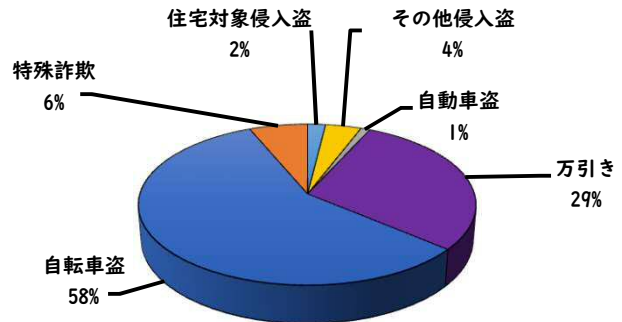

1 学区内の重点犯罪認知件数

【3月中 16 件】

【R8.1月～3月 53件】

○ 学区内の状況

- ・ 自転車盗 9件
- ・ 万引き 7件

ツーロックが、
安心です！

3月の学区内刑法犯認知件数 23 件

R8.1月～3月の学区内刑法犯認知件数 73 件

2 西区内の重点犯罪認知件数

【3月中 63 件】

【R8.1月～3月 205 件】

- 住宅対象侵入盗 1 件
- その他侵入盗 1 件
- 自動車盗 0 件
- 万引き 16 件
- 自転車盗 38 件
- 特殊詐欺 7 件

3月の西区内刑法犯認知件数 125 件

R8.1～3月の西区内刑法犯認知件数 375 件

3 西警察署からのお願い

【特殊詐欺7件発生、被害にあわないために】