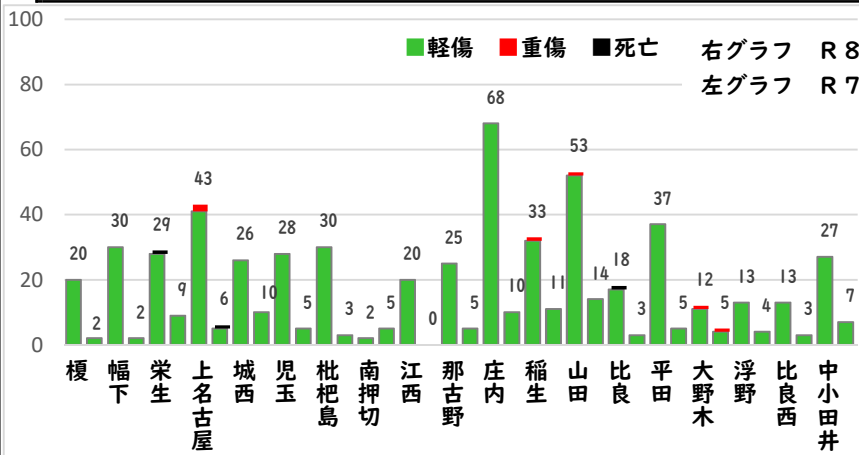

採用情報
ウェブページ

1 学区内の人身交通事故発生状況

【3月中 7件】

【R8.1月~3月 14件】

○ 学区内の状況

側面 出合頭	軽傷 軽傷	二方町地内 貴生町地内	乗用×自転 貨物×自二
		二方町地内 赤城町地内	乗用×自転 乗用×自転
追突	軽傷	上小田井1丁目地内	乗用×貨物×乗用
その他	軽傷	二方町地内	貨物×歩行
横断	軽傷	二方町地内	乗用×歩行

2 西区内の人身交通事故発生状況

【総数109件、3月中に42件発生】

3 西警察署からのお願い

【自転車の交通違反に青切符が適用！】

令和8年4月1日から
自転車の交通違反に交通反則通告制度
「青切符」
が適用されます。

自転車の交通違反に
交通反則通告制度

青切符

が適用!!(※16歳以上が対象)
~道路交通法改正~

令和8年4月1日から

右の二次元コードの確認を!