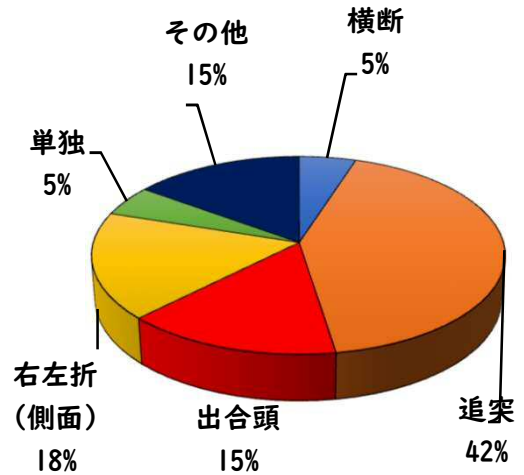

2 西区内の重点犯罪認知件数

【11月中 48 件】

【1月～11月 606 件】

住宅対象侵入盗	2 件
その他侵入盗	0 件
ひったくり	0 件
自動車盗	4 件
オートバイ盗	0 件
自転車盗	36 件
車上ねらい	0 件
部品ねらい	1 件
特殊詐欺	5 件

※11月の西区内刑法犯総数 104 件

※1～11月の西区内刑法犯総数 1264 件

3 西警察署からのお願い

【自動車盗が4件発生しています！】

自動車盗難車種で多いのは、

- 1位 ランドクルーザー（プラドを含む）
- 2位 プリウス
- 3位 レクサスLX です。

自動車盗対策は、犯行に時間をかけさせる

ハンドル固定装置やタイヤロック、ナンバープレート盗難防止ネジ等の複数の対策を組み合わせましょう。

こちらから
閲覧できます

1 学区内の人身交通事故発生状況

【11月中 3件】

【1月～11月 40件】

○ 学区内の状況

横断 軽傷
玉池町地内
普貨物×歩行者
追突 軽傷
上小田井一丁目地内
普通乗×普貨物
その他 軽傷
二方町地内
普乗用×普乗用

2 西区内の人身交通事故発生状況

【総数345件、11月中に25件発生】

3 西警察署からのお願い

【12月は、交通死亡事故が多発月！】

《過去5年の12月》

○高齢者の特徴
全死者64人中、32人(50%)が高齢者

○交差点の特徴
全死亡事故63件中、28件(44.4%)が交差点

中旬以降に多発傾向！

道路を横断時、交差点通過時は、特に注意しましょう！