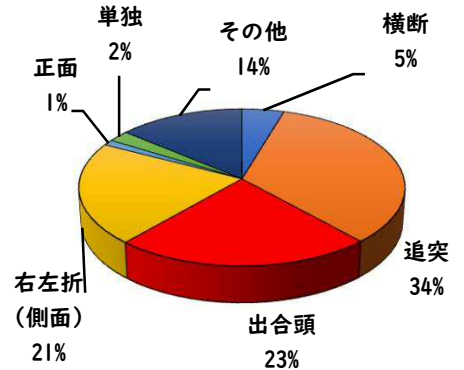

2 西区内の重点犯罪認知件数

【11月中 48 件】

【1月～11月 606 件】

住宅対象侵入盗	2 件
その他侵入盗	0 件
ひったくり	0 件
自動車盗	4 件
オートバイ盗	0 件
自転車盗	36 件
車上ねらい	0 件
部品ねらい	1 件
特殊詐欺	5 件

※11月の西区内刑法犯総数 104 件

※1～11月の西区内刑法犯総数 1264 件

3 西警察署からのお願い

【自動車盗が4件発生しています！】

自動車盗難車種で多いのは、

- 1位 ランドクルーザー（プラドを含む）
- 2位 プリウス
- 3位 レクサスLX です。

自動車盗対策は、犯行に時間をかけさせる

ハンドル固定装置やタイヤロック、ナンバープレート盗難防止ネジ等の複数の対策を組み合わせましょう。

こちらから
閲覧できます

1 学区内の人身交通事故発生状況

【11月中 3件】

【1月～11月 40件】

○ 学区内の状況

横断 軽傷
玉池町地内
普貨物×歩行者
追突 軽傷
上小田井一丁目地内
普通乗×普貨物
その他 軽傷
二方町地内
普乗用×普乗用

2 西区内の人身交通事故発生状況

【総数345件、11月中に25件発生】

3 西警察署からのお願い

【12月は、交通死亡事故が多発月！】

《過去5年の12月》

○高齢者の特徴
全死者64人中、32人(50%)が高齢者

○交差点の特徴
全死亡事故63件中、28件(44.4%)が交差点

中旬以降に多発傾向！

道路を横断時、交差点通過時は、特に注意しましょう！