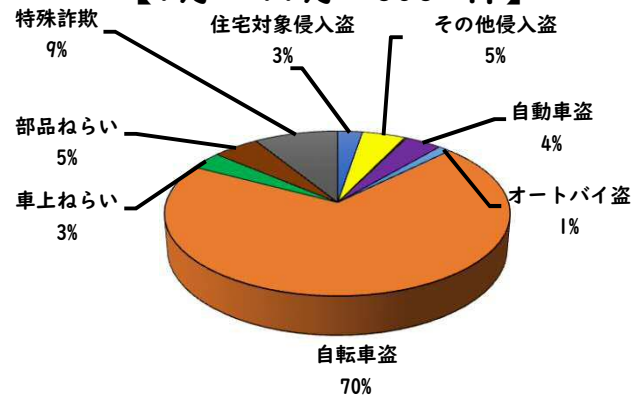

1 学区内の重点犯罪認知件数

【11月中 5 件】

【1月～11月 119件】

○ 学区内の状況

・自転車盗 5件

鍵かけは、全
ての防犯の基本
です！

※11月の学区内刑法犯総数 18 件

※1月～11月の学区内刑法犯総数 240 件

2 西区内の重点犯罪認知件数

【11月中 48 件】

【1月～11月 606 件】

住宅対象侵入盗	2 件
その他侵入盗	0 件
ひったくり	0 件
自動車盗	4 件
オートバイ盗	0 件
自転車盗	36 件
車上ねらい	0 件
部品ねらい	1 件
特殊詐欺	5 件

※11月の西区内刑法犯総数 104 件

※1～11月の西区内刑法犯総数 1264 件

3 西警察署からのお願い

【自動車盗が4件発生しています！】

○交差点の特徴
全死亡事故63件中、28件(44.4%)が交差点

中旬以降に多発傾向！

道路を横断時、交差点通過時は、特に注意しましょう！