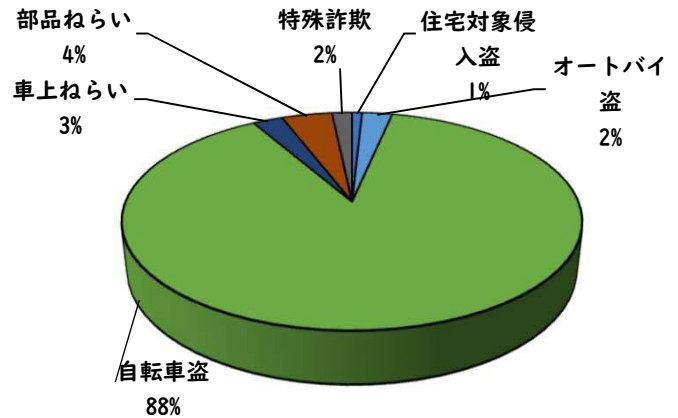

1 学区内の重点犯罪認知件数

【11月中 5 件】

【1月～11月 119件】

○ 学区内の状況

・自転車盗 5件

鍵かけは、全
ての防犯の基本
です！

※11月の学区内刑法犯総数 18 件

※1月～11月の学区内刑法犯総数 240 件

2 西区内の重点犯罪認知件数

【11月中 48 件】

【1月～11月 606 件】

住宅対象侵入盗	2 件
その他侵入盗	0 件
ひったくり	0 件
自動車盗	4 件
オートバイ盗	0 件
自転車盗	36 件
車上ねらい	0 件
部品ねらい	1 件
特殊詐欺	5 件

※11月の西区内刑法犯総数 104 件

※1～11月の西区内刑法犯総数 1264 件

3 西警察署からのお願い

【自動車盗が4件発生しています！】

○交差点の特徴
全死亡事故63件中、28件(44.4%)が交差点

中旬以降に多発傾向！

道路を横断時、交差点通過時は、特に注意しましょう！