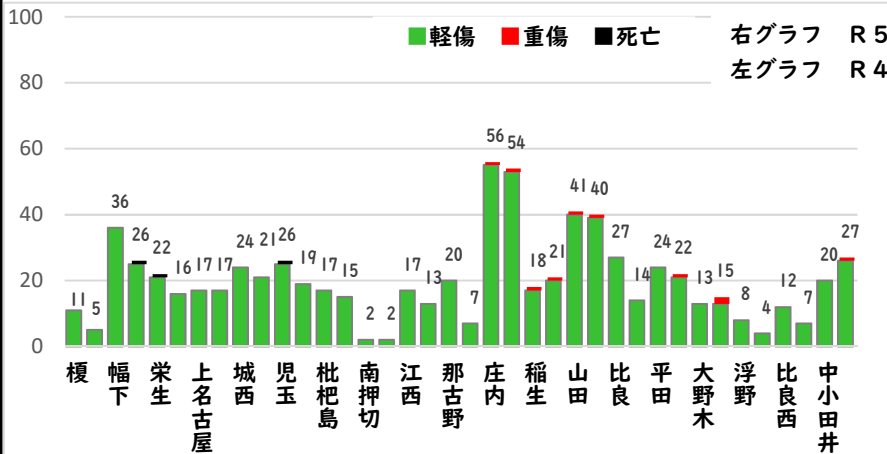

2 西区内の重点犯罪認知件数

【11月中 48 件】

【1月～11月 606 件】

住宅対象侵入盗	2 件
その他侵入盗	0 件
ひったくり	0 件
自動車盗	4 件
オートバイ盗	0 件
自転車盗	36 件
車上ねらい	0 件
部品ねらい	1 件
特殊詐欺	5 件

※11月の西区内刑法犯総数 104 件

※1～11月の西区内刑法犯総数 1264 件

3 西警察署からのお願い

【自動車盗が4件発生しています！】

自動車盗難車種で多いのは、

- 1位 ランドクルーザー（プラドを含む）
- 2位 プリウス
- 3位 レクサスLX です。

自動車盗対策は、犯行に時間をかけさせる

ハンドル固定装置やタイヤロック、ナンバープレート盗難防止ネジ等の複数の対策を組み合わせましょう。

こちらから
閲覧できます

1 学区内の人身交通事故発生状況

【11月中 3件】

【1月～11月 40件】

○ 学区内の状況

横断 軽傷
玉池町地内
普貨物×歩行者
追突 軽傷
上小田井一丁目地内
普通乗×普貨物
その他 軽傷
二方町地内
普乗用×普乗用

2 西区内の人身交通事故発生状況

【総数345件、11月中に25件発生】

3 西警察署からのお願い

【12月は、交通死亡事故が多発月！】

《過去5年の12月》

○高齢者の特徴
全死者64人中、32人(50%)が高齢者

○交差点の特徴
全死亡事故63件中、28件(44.4%)が交差点

中旬以降に多発傾向！

道路を横断時、交差点通過時は、特に注意しましょう！