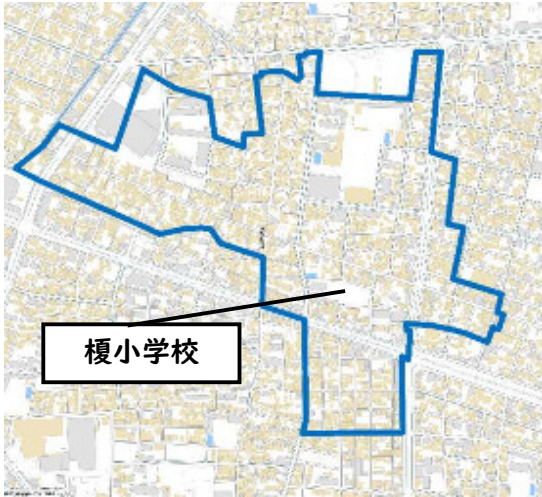

発生はありませんでした。

今後も防犯対策を
お願いします。

西区内 (総数 17 件)	
住宅対象侵入盗	0 件
その他侵入盗	3 件
ひったくり	0 件
自動車盗	6 件
オートバイ盗	0 件
自転車盗	5 件
車上ねらい	1 件
部品ねらい	1 件
特殊詐欺	1 件

※西区内1月の刑法犯総数 54 件

3 西警察署からのお願い

百貨店等を装いキャッシュカードをだまし取る詐欺に注意!

週末を中心に百貨店を騙る特殊詐欺前兆電話が多発しています。

- ・他人には暗証番号を教えない!
- ・キャッシュカードは渡さない!
- ・「キャッシュカードの交換・保管が必要は要注意」

一人で悩まず、家族・警察に相談を!

こちらから
閲覧できます

1 学区内の人身交通事故の発生状況(1月)

- 交通事故発生地点凡例
- 追突
 - 単独
 - ▲ 出合頭
 - ▲ 右左折
 - × 横断中
 - 正面
 - × その他

1月中の発生はありませんでした。

(この地区の作成に当たっては、国土情報部長の承認を経て、同僚発行の基礎地図情報を使用しました。(承認番号 R2JHK-1005))

2 西区内の人身交通事故の発生状況(1月)

【総数 33件】 1月中に 33件発生

3 西警察署からのお願い

今年に入り、特に幹線道路における追突事故が多発！

油断による『**発見の遅れ**』や、思い込みによる『**判断の遅れ**』が追突につながります。

また、中には、**携帯電話やカーナビ注視**といった交通違反に伴う事故もあります。

運転中は、**交通ルールを遵守し、車間距離を守り、ゆとりある運転を心掛けましょう！**