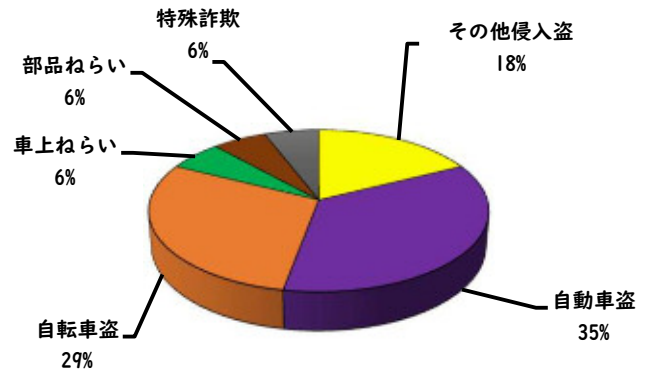

1 1月の犯罪発生(主要罪種)

【学区内 0 件】

【西区内 17 件】

発生はありませんでした。

※学区内刑法犯の総数 2 件

※西区内刑法犯の総数 54 件

2 1月の犯罪発生件数(主要罪種)

○ 学区内の状況

発生はありませんでした。

今後も防犯対策を
お願いします。

西区内 (総数 17 件)	
住宅対象侵入盗	0 件
その他侵入盗	3 件
ひったくり	0 件
自動車盗	6 件
オートバイ盗	0 件
自転車盗	5 件
車上ねらい	1 件
部品ねらい	1 件
特殊詐欺	1 件

※西区内1月の刑法犯総数 54 件

3 西警察署からのお願い

百貨店等を装いキャッシュカードをだまし取る詐欺に注意!

週末を中心に百貨店を騙る特殊詐欺前兆電話が多発しています。

2 西区内の人身交通事故の発生状況(1月)

【総数 33件】 1月中に 33件発生

3 西警察署からのお願い

今年に入り、特に幹線道路における追突事故が多発！

油断による『**発見の遅れ**』や、思い込みによる『**判断の遅れ**』が追突につながります。

また、中には、**携帯電話やカーナビ注視**といった交通違反に伴う事故もあります。

運転中は、**交通ルールを遵守し、車間距離を守り、ゆとりある運転を心掛けましょう！**