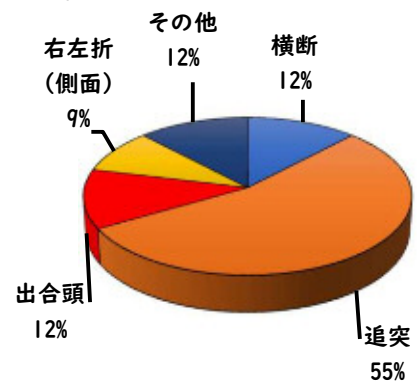

1 1月の犯罪発生(主要罪種)

【学区内 0 件】

【西区内 17 件】

発生はありませんでした。

※学区内刑法犯の総数 2 件

※西区内刑法犯の総数 54 件

2 1月の犯罪発生件数(主要罪種)

○ 学区内の状況

発生はありませんでした。

今後も防犯対策を
お願いします。

西区内 (総数 17 件)	
住宅対象侵入盗	0 件
その他侵入盗	3 件
ひったくり	0 件
自動車盗	6 件
オートバイ盗	0 件
自転車盗	5 件
車上ねらい	1 件
部品ねらい	1 件
特殊詐欺	1 件

※西区内1月の刑法犯総数 54 件

3 西警察署からのお願い

百貨店等を装いキャッシュカードをだまし取る詐欺に注意!

週末を中心に百貨店を騙る特殊詐欺前兆電話が多発しています。

- ・他人には暗証番号を教えない!
- ・キャッシュカードは渡さない!
- ・「キャッシュカードの交換・保管が必要は要注意」

一人で悩まず、家族・警察に相談を!

こちらから
閲覧できます

1 学区内の人身交通事故の発生状況(1月)

- 交通事故発生地点凡例
- 追突
 - 単独
 - ▲ 出合頭
 - ▲ 右左折
 - × 横断中
 - 正面
 - × その他

1月中の発生はありませんでした。

(この地区の作成に当たっては、国土情報部長の承認を経て、同僚発行の基礎地図情報を使用しました。(承認番号 R2JHK-1005))

2 西区内の人身交通事故の発生状況(1月)

【総数 33件】 1月中に 33件発生

3 西警察署からのお願い

今年に入り、特に幹線道路における追突事故が多発！

油断による『**発見の遅れ**』や、思い込みによる『**判断の遅れ**』が追突につながります。

また、中には、**携帯電話やカーナビ注視**といった交通違反に伴う事故もあります。

運転中は、**交通ルールを遵守し、車間距離を守り、ゆとりある運転を心掛けましょう！**