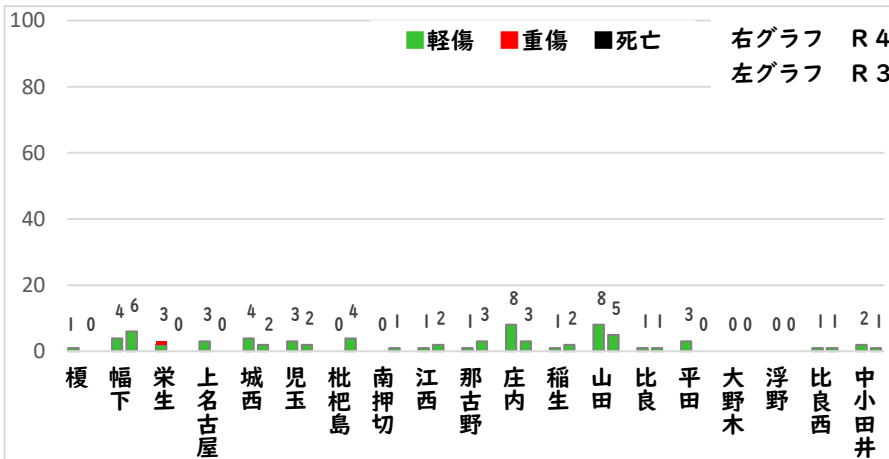

1 1月の犯罪発生(主要罪種)

【学区内 0 件】

【西区内 17 件】

発生はありませんでした。

※学区内刑法犯の総数 2 件

※西区内刑法犯の総数 54 件

2 1月の犯罪発生件数(主要罪種)

○ 学区内の状況

発生はありませんでした。

今後も防犯対策を
お願いします。

西区内 (総数 17 件)	
住宅対象侵入盗	0 件
その他侵入盗	3 件
ひったくり	0 件
自動車盗	6 件
オートバイ盗	0 件
自転車盗	5 件
車上ねらい	1 件
部品ねらい	1 件
特殊詐欺	1 件

※西区内1月の刑法犯総数 54 件

3 西警察署からのお願い

百貨店等を装いキャッシュカードをだまし取る詐欺に注意!

週末を中心に百貨店を騙る特殊詐欺前兆電話が多発しています。

- ・他人には暗証番号を教えない!
- ・キャッシュカードは渡さない!
- ・「キャッシュカードの交換・保管が必要は要注意」

一人で悩まず、家族・警察に相談を!

こちらから
閲覧できます

1 学区内の人身交通事故の発生状況(1月)

- 交通事故発生地点凡例
- 追突
 - 単独
 - ▲ 出合頭
 - ▲ 右左折
 - × 横断中
 - 正面
 - × その他

1月中の発生はありませんでした。

(この地区の作成に当たっては、国土情報部長の承認を経て、同僚発行の基礎地図情報を使用しました。(承認番号 R2JHK-1005))

2 西区内の人身交通事故の発生状況(1月)

【総数 33件】 1月中に 33件発生

3 西警察署からのお願い

今年に入り、特に幹線道路における追突事故が多発！

油断による『**発見の遅れ**』や、思い込みによる『**判断の遅れ**』が追突につながります。

また、中には、**携帯電話やカーナビ注視**といった交通違反に伴う事故もあります。

運転中は、**交通ルールを遵守し、車間距離を守り、ゆとりある運転を心掛けましょう！**