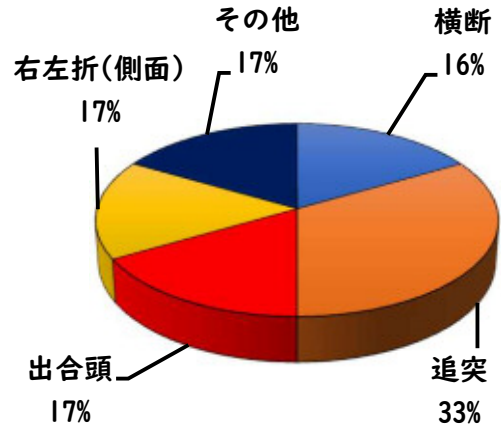

### ○ 学区内の状況

発生はありませんでした。

今後も防犯対策を  
お願いします。

西区内 (総数 17 件)	
住宅対象侵入盗	0 件
その他侵入盗	3 件
ひったくり	0 件
自動車盗	6 件
オートバイ盗	0 件
自転車盗	5 件
車上ねらい	1 件
部品ねらい	1 件
特殊詐欺	1 件

※西区内1月の刑法犯総数 54 件

## 3 西警察署からのお願い

**百貨店等を装いキャッシュカードをだまし取る詐欺に注意!**

週末を中心に百貨店を騙る特殊詐欺前兆電話が多発しています。

- ・他人には暗証番号を教えない!
- ・キャッシュカードは渡さない!
- ・「キャッシュカードの交換・保管が必要は要注意」

**一人で悩まず、家族・警察に相談を!**

こちらから  
閲覧できます

## 1 学区内の人身交通事故の発生状況(1月)

交通事故  
発生地点  
凡例

- 追突
- 単独
- ▲ 出合頭
- ▲ 右左折
- × 横断中
- 正面

【総数 6件】 1月中に 6件発生

なごや小学校区

【この地図の作成に当たっては、国土情報院の承認を経て、同院発行の基礎地図情報を使用した。(承認番号: 2024H-1005)】