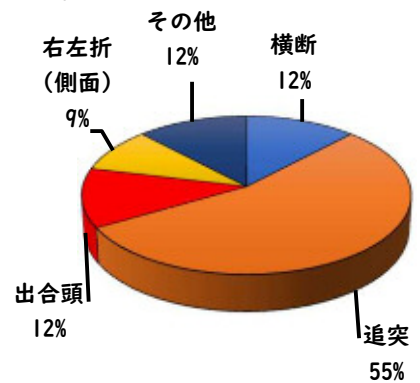

### ○ 学区内の状況

発生はありませんでした。

今後も防犯対策を  
お願いします。

西区内 (総数 17 件)	
住宅対象侵入盗	0 件
その他侵入盗	3 件
ひったくり	0 件
自動車盗	6 件
オートバイ盗	0 件
自転車盗	5 件
車上ねらい	1 件
部品ねらい	1 件
特殊詐欺	1 件

※西区内1月の刑法犯総数 54 件

## 1 学区内の人身交通事故の発生状況(1月)

交通事故  
発生地点  
凡例

- 追突
- 単独
- ▲ 出合頭
- ▲ 右左折
- × 横断中
- 正面

【総数 6件】 1月中に 6件発生

なごや小学校区

【この地図の作成に当たっては、国土情報院の承認を経て、同院発行の基礎地図情報を使用した。(承認番号: 2024H-1005)】

## 2 西区内の人身交通事故の発生状況(1月)

【総数 33件】 1月中に 33件発生