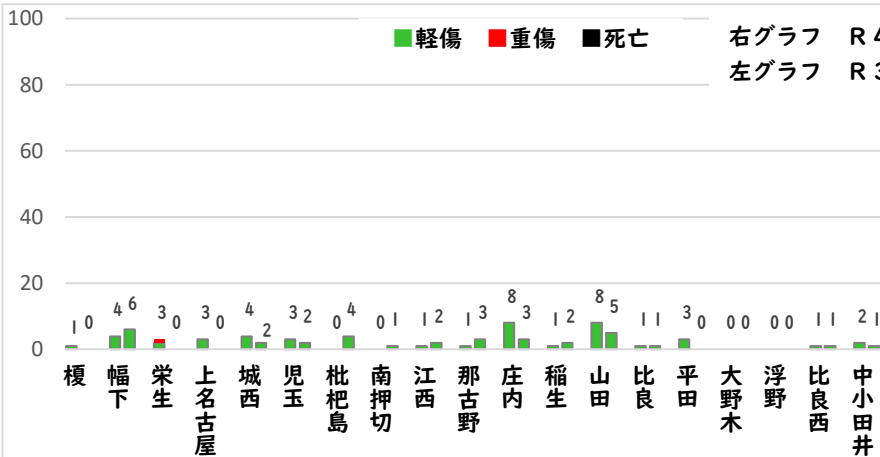

## 1 学区内の人身交通事故の発生状況(1月)

交通事故  
発生地点  
凡例

- 追突
- 単独
- ▲ 出合頭
- ▲ 右左折
- × 横断中
- 正面

【総数 6件】 1月中に 6件発生

なごや小学校区

【この地図の作成に当たっては、国土情報院の承認を経て、同院発行の基礎地図情報を使用した。(承認番号: 2024H-1005)】

## 2 西区内の人身交通事故の発生状況(1月)

【総数 33件】 1月中に 33件発生