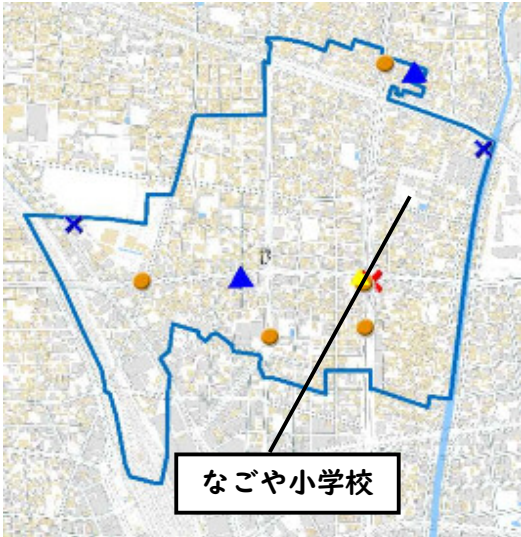

### ○ 学区内の状況

発生はありませんでした。

今後も防犯対策を  
お願いします。

西区内 (総数 17 件)	
住宅対象侵入盗	0 件
その他侵入盗	3 件
ひったくり	0 件
自動車盗	6 件
オートバイ盗	0 件
自転車盗	5 件
車上ねらい	1 件
部品ねらい	1 件
特殊詐欺	1 件

※西区内1月の刑法犯総数 54 件

## 1 学区内の人身交通事故の発生状況(1月)

交通事故  
発生地点  
凡例

- 追突
- 単独
- ▲ 出合頭
- ▲ 右左折
- × 横断中
- 正面

【総数 6件】 1月中に 6件発生

なごや小学校区

【この地図の作成に当たっては、国土情報院の承認を経て、同院発行の基礎地図情報を使用した。(承認番号: 2024H-1005)】

## 2 西区内の人身交通事故の発生状況(1月)

【総数 33件】 1月中に 33件発生