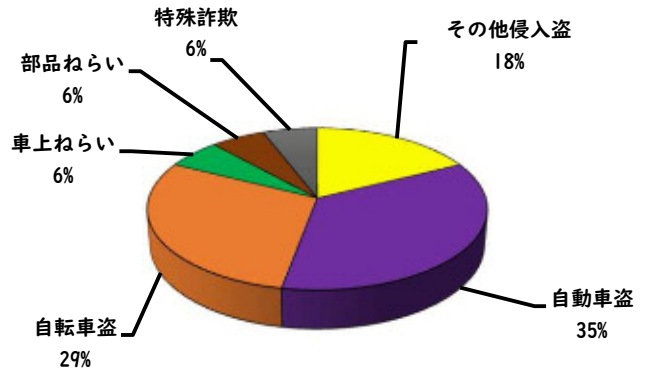

## 1 1月の犯罪発生(主要罪種)

【学区内 0 件】

発生はありません

【西区内 17 件】

※学区内刑法犯の総数 2 件

※西区内刑法犯の総数 54 件

## 2 1月の犯罪発生件数(主要罪種)

### ○ 学区内の状況

発生はありませんでした。

今後も防犯対策を  
お願いします。

西区内 (総数 17 件)	
住宅対象侵入盗	0 件
その他侵入盗	3 件
ひったくり	0 件
自動車盗	6 件
オートバイ盗	0 件
自転車盗	5 件
車上ねらい	1 件
部品ねらい	1 件
特殊詐欺	1 件

※西区内1月の刑法犯総数 54 件

## 2 西区内の人身交通事故の発生状況(1月)

【総数 33件】 1月中に 33件発生