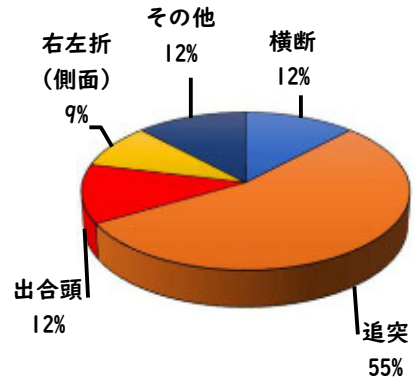

1 1月の犯罪発生(主要罪種)

【学区内 0 件】

【西区内 17 件】

発生はありませんでした。

※学区内刑法犯の総数0件

※西区内刑法犯の総数54件

2 1月の犯罪発生件数(主要罪種)

○ 学区内の状況

発生はありませんでした。

今後も防犯対策を
お願いします。

西区内(総数 17 件)	
住宅対象侵入盗	0 件
その他侵入盗	3 件
ひったくり	0 件
自動車盗	6 件
オートバイ盗	0 件
自転車盗	5 件
車上ねらい	1 件
部品ねらい	1 件
特殊詐欺	1 件

※西区内1月の刑法犯総数 54 件

3 西警察署からのお願い

百貨店等を装いキャッシュカードをだまし取る詐欺に注意!

週末を中心に百貨店を騙る特殊詐欺前兆電話が多発しています!

- ・他人には暗証番号を教えない!
- ・キャッシュカードは渡さない!
- ・「キャッシュカードの交換・保管が必要は要注意」

一人で悩まず、家族・警察に相談を!

こちらから
閲覧できます

1 学区内の人身交通事故の発生状況(1月)

交通事故
発生地点
凡例

- 追突
- 単独
- ▲ 出合頭
- ▲ 右左折
- × 横断中
- 正面
- × その他

【総数 1件】 1月中に 1件発生

なごや小学校区

【この地図の作成に当たっては、国土情報院の承認を得て、同院発行の基礎地図情報を使用した。(承認番号: 2014H-1005)】

2 西区内の人身交通事故の発生状況(1月)

【総数 33件】 1月中に 33件発生

3 西警察署からのお願い

今年に入り、特に幹線道路における追突事故が多発！

油断による『**発見の遅れ**』や、思い込みによる『**判断の誤り**』が追突につながります。

また、中には、**携帯電話やカーナビ注視**といった交通違反に伴う事故もあります。