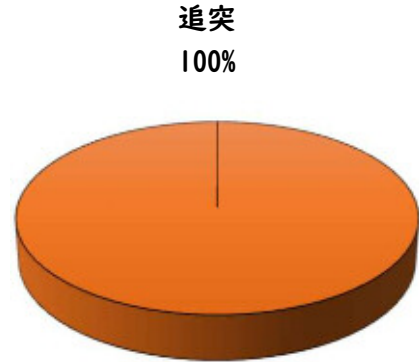

発生はありませんでした。

今後も防犯対策を
お願いします。

西区内(総数 17 件)	
住宅対象侵入盗	0 件
その他侵入盗	3 件
ひったくり	0 件
自動車盗	6 件
オートバイ盗	0 件
自転車盗	5 件
車上ねらい	1 件
部品ねらい	1 件
特殊詐欺	1 件

※西区内1月の刑法犯総数 54 件

3 西警察署からのお願い

百貨店等を装いキャッシュカードをだまし取る詐欺に注意!

週末を中心に百貨店を騙る特殊詐欺前兆電話が多発しています!

- ・他人には暗証番号を教えない!
- ・キャッシュカードは渡さない!
- ・「キャッシュカードの交換・保管が必要は要注意」

一人で悩まず、家族・警察に相談を!

こちらから
閲覧できます

1 学区内の人身交通事故の発生状況(1月)

交通事故
発生地点
凡例

- 追突
- 単独
- ▲ 出合頭
- ▲ 右左折
- × 横断中
- 正面
- × その他

【総数 1件】 1月中に 1件発生

なごや小学校区

【この地図の作成に当たっては、国土情報院の承認を得て、同院発行の基礎地図情報を使用した。(承認番号: 2014H-1005)】

2 西区内の人身交通事故の発生状況(1月)

【総数 33件】 1月中に 33件発生

3 西警察署からのお願い

今年に入り、特に幹線道路における追突事故が多発！

油断による『**発見の遅れ**』や、思い込みによる『**判断の誤り**』が追突につながります。

また、中には、**携帯電話やカーナビ注視**といった交通違反に伴う事故もあります。