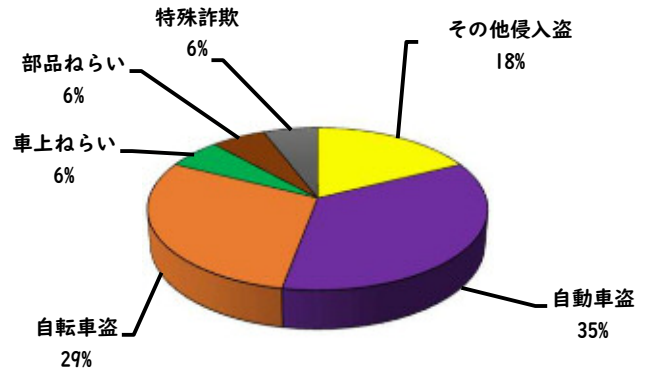

1 1月の犯罪発生(主要罪種)

【学区内 0 件】

【西区内 17 件】

発生はありませんでした。

※学区内刑法犯の総数0件

※西区内刑法犯の総数54件

2 1月の犯罪発生件数(主要罪種)

○ 学区内の状況

発生はありませんでした。

今後も防犯対策を
お願いします。

西区内(総数 17 件)	
住宅対象侵入盗	0 件
その他侵入盗	3 件
ひったくり	0 件
自動車盗	6 件
オートバイ盗	0 件
自転車盗	5 件
車上ねらい	1 件
部品ねらい	1 件
特殊詐欺	1 件

※西区内1月の刑法犯総数 54 件

3 西警察署からのお願い

百貨店等を装いキャッシュカードをだまし取る詐欺に注意!

週末を中心に百貨店を騙る特殊詐欺前兆電話が多発しています!

【この地図の作成に当たっては、国土情報院の承認を得て、同院発行の基礎地図情報を使用した。(承認番号: 2014H-1005)】

2 西区内の人身交通事故の発生状況(1月)

【総数 33件】 1月中に 33件発生

3 西警察署からのお願い

今年に入り、特に幹線道路における追突事故が多発！

油断による『**発見の遅れ**』や、思い込みによる『**判断の誤り**』が追突につながります。

また、中には、**携帯電話やカーナビ注視**といった交通違反に伴う事故もあります。