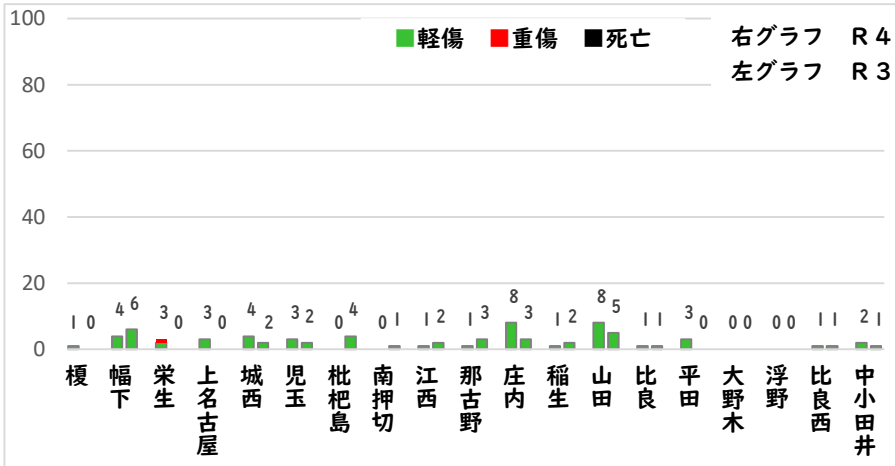

1 1月の犯罪発生(主要罪種)

【学区内 0 件】

【西区内 17 件】

発生はありませんでした。

※学区内刑法犯の総数0件

※西区内刑法犯の総数54件

2 1月の犯罪発生件数(主要罪種)

○ 学区内の状況

発生はありませんでした。

今後も防犯対策を
お願いします。

西区内(総数 17 件)	
住宅対象侵入盗	0 件
その他侵入盗	3 件
ひったくり	0 件
自動車盗	6 件
オートバイ盗	0 件
自転車盗	5 件
車上ねらい	1 件
部品ねらい	1 件
特殊詐欺	1 件

※西区内1月の刑法犯総数 54 件

3 西警察署からのお願い

百貨店等を装いキャッシュカードをだまし取る詐欺に注意!

週末を中心に百貨店を騙る特殊詐欺前兆電話が多発しています!

- ・他人には暗証番号を教えない!
- ・キャッシュカードは渡さない!
- ・「キャッシュカードの交換・保管が必要は要注意」

一人で悩まず、家族・警察に相談を!

こちらから
閲覧できます

1 学区内の人身交通事故の発生状況(1月)

交通事故
発生地点
凡例

- 追突
- 単独
- ▲ 出合頭
- ▲ 右左折
- × 横断中
- 正面
- × その他

【総数 1件】 1月中に 1件発生

なごや小学校区

【この地図の作成に当たっては、国土情報院の承認を得て、同院発行の基礎地図情報を使用した。(承認番号: 2014H-1005)】

2 西区内の人身交通事故の発生状況(1月)

【総数 33件】 1月中に 33件発生

3 西警察署からのお願い

今年に入り、特に幹線道路における追突事故が多発！

油断による『**発見の遅れ**』や、思い込みによる『**判断の誤り**』が追突につながります。

また、中には、**携帯電話やカーナビ注視**といった交通違反に伴う事故もあります。