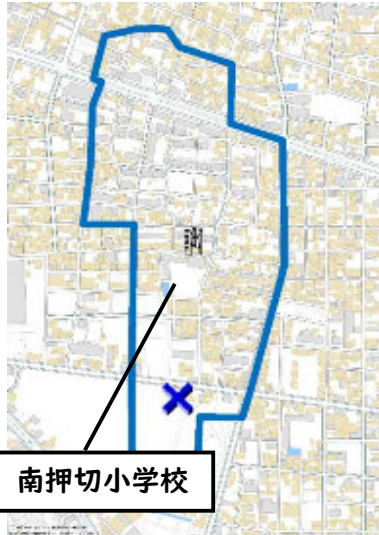

発生はありませんでした。

今後も防犯対策を
お願いします。

西区内(総数 17 件)	
住宅対象侵入盗	0 件
その他侵入盗	3 件
ひったくり	0 件
自動車盗	6 件
オートバイ盗	0 件
自転車盗	5 件
車上ねらい	1 件
部品ねらい	1 件
特殊詐欺	1 件

※西区内1月の刑法犯総数 54 件

3 西警察署からのお願い

百貨店等を装いキャッシュカードをだまし取る詐欺に注意!

週末を中心に百貨店を騙る特殊詐欺前兆電話が多発しています。

- ・他人には暗証番号を教えない!
- ・キャッシュカードは渡さない!
- ・「キャッシュカードの交換・保管が必要は要注意」

一人で悩まず、家族。警察に相談を!

こちらから
閲覧できます

1 学区内の人身交通事故の発生状況(1月)

南押切小学校

交通事故
発生地点
凡例

- 追突
- 単独
- ▲ 出合頭
- ▲ 右左折
- × 横断中
- 正面
- × その他

【総数 1件】 1月中に 1件発生

【この地図の作成に当たっては、国土地理院員の承認を得て、同院発行の基盤地図情報を使用した。(承認番号R2JH1005)】

なごや小学校区

2 西区内の人身交通事故の発生状況(1月)

【総数 33件】 1月中に 33件発生

3 西警察署からのお願い

今年に入り、特に幹線道路における追突事故が多発！

油断による『**発見の遅れ**』や、思い込みによる『**判断の誤り**』が追突につながります。

また、中には、**携帯電話やカーナビ注視**といった交通違反に伴う事故もあります。

運転中、交通ルールを遵守し、車間距離を守り、ゆとりある運転を心掛けましょう！