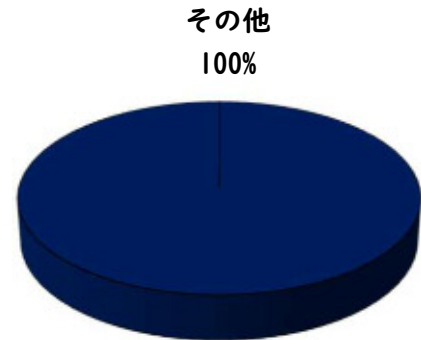

1 1月の犯罪発生(主要罪種)

【学区内 0 件】

発生はありませんでした。

【西区内 17 件】

※学区内刑法犯の総数1件

※西区内刑法犯の総数54件

2 1月の犯罪発生件数(主要罪種)

○ 学区内の状況

発生はありませんでした。

今後も防犯対策を
お願いします。

西区内(総数 17 件)	
住宅対象侵入盗	0 件
その他侵入盗	3 件
ひったくり	0 件
自動車盗	6 件
オートバイ盗	0 件
自転車盗	5 件
車上ねらい	1 件
部品ねらい	1 件
特殊詐欺	1 件

※西区内1月の刑法犯総数 54 件

3 西警察署からのお願い

百貨店等を装いキャッシュカードをだまし取る詐欺に注意!

週末を中心に百貨店を騙る特殊詐欺前兆電話が多発しています。

- ・他人には暗証番号を教えない!
- ・キャッシュカードは渡さない!
- ・「キャッシュカードの交換・保管が必要は要注意」

一人で悩まず、家族。警察に相談を!

こちらから
閲覧できます

1 学区内の人身交通事故の発生状況(1月)

南押切小学校

交通事故
発生地点
凡例

- 追突
- 単独
- ▲ 出合頭
- ▲ 右左折
- × 横断中
- 正面
- × その他

【総数 1件】 1月中に 1件発生

【この地図の作成に当たっては、国土地理院員の承認を得て、同院発行の基盤地図情報を使用した。(承認番号R2JH1005)】

なごや小学校区

2 西区内の人身交通事故の発生状況(1月)

【総数 33件】 1月中に 33件発生

3 西警察署からのお願い

今年に入り、特に幹線道路における追突事故が多発！

油断による『**発見の遅れ**』や、思い込みによる『**判断の誤り**』が追突につながります。

また、中には、**携帯電話やカーナビ注視**といった交通違反に伴う事故もあります。