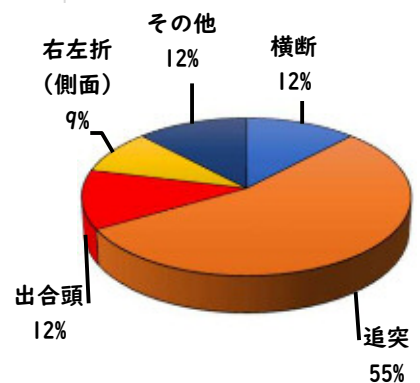

1 1月の犯罪発生(主要罪種)

【学区内 0 件】

発生はありませんでした。

【西区内 17 件】

※学区内刑法犯の総数1件

※西区内刑法犯の総数54件

2 1月の犯罪発生件数(主要罪種)

○ 学区内の状況

発生はありませんでした。

今後も防犯対策を
お願いします。

西区内(総数 17 件)	
住宅対象侵入盗	0 件
その他侵入盗	3 件
ひったくり	0 件
自動車盗	6 件
オートバイ盗	0 件
自転車盗	5 件
車上ねらい	1 件
部品ねらい	1 件
特殊詐欺	1 件

※西区内1月の刑法犯総数 54 件

3 西警察署からのお願い

百貨店等を装いキャッシュカードをだまし取る詐欺に注意!

週末を中心に百貨店を騙る特殊詐欺前兆電話が多発しています。

- ・他人には暗証番号を教えない!
- ・キャッシュカードは渡さない!
- ・「キャッシュカードの交換・保管が必要は要注意」

一人で悩まず、家族。警察に相談を!

こちらから
閲覧できます

1 学区内の人身交通事故の発生状況(1月)

南押切小学校

交通事故
発生地点
凡例

- 追突
- 単独
- ▲ 出合頭
- ▲ 右左折
- × 横断中
- 正面
- × その他

【総数 1件】 1月中に 1件発生

【この地図の作成に当たっては、国土地理院員の承認を得て、同院発行の基盤地図情報を使用した。(承認番号R2JH1005)】

なごや小学校区

2 西区内の人身交通事故の発生状況(1月)

【総数 33件】 1月中に 33件発生

3 西警察署からのお願い

今年に入り、特に幹線道路における追突事故が多発！

油断による『**発見の遅れ**』や、思い込みによる『**判断の誤り**』が追突につながります。

また、中には、**携帯電話やカーナビ注視**といった交通違反に伴う事故もあります。