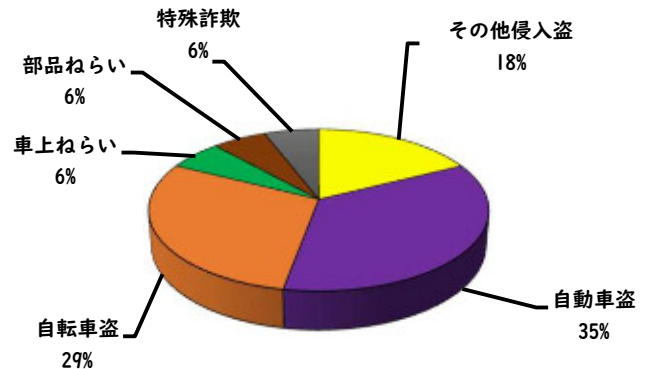

1 1月の犯罪発生(主要罪種)

【学区内 0 件】

発生はありませんでした。

【西区内 17 件】

※学区内刑法犯の総数1件

※西区内刑法犯の総数54件

2 1月の犯罪発生件数(主要罪種)

○ 学区内の状況

発生はありませんでした。

今後も防犯対策を
お願いします。

西区内(総数 17 件)	
住宅対象侵入盗	0 件
その他侵入盗	3 件
ひったくり	0 件
自動車盗	6 件
オートバイ盗	0 件
自転車盗	5 件
車上ねらい	1 件
部品ねらい	1 件
特殊詐欺	1 件

※西区内1月の刑法犯総数 54 件

3 西警察署からのお願い

百貨店等を装いキャッシュカードをだまし取る詐欺に注意!

週末を中心に百貨店を騙る特殊詐欺前兆電話が多発しています。