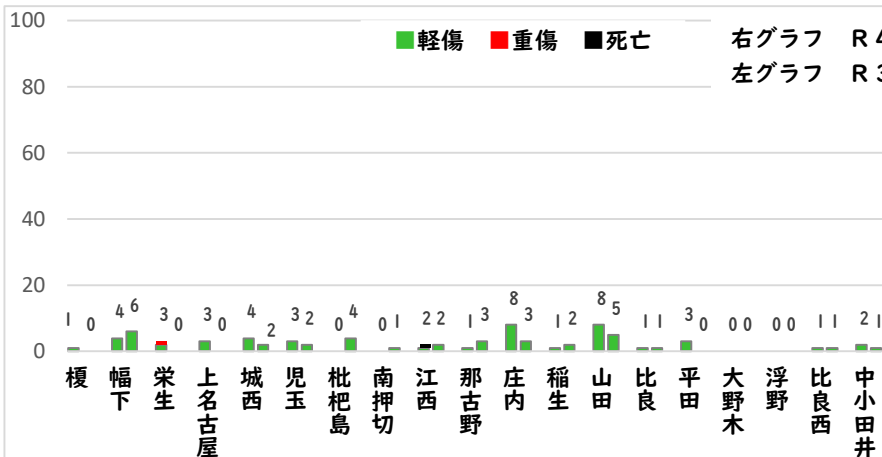

1 1月の犯罪発生(主要罪種)

【学区内 0 件】

発生はありませんでした。

【西区内 17 件】

※学区内刑法犯の総数1件

※西区内刑法犯の総数54件

2 1月の犯罪発生件数(主要罪種)

○ 学区内の状況

発生はありませんでした。

今後も防犯対策を
お願いします。

西区内(総数 17 件)	
住宅対象侵入盗	0 件
その他侵入盗	3 件
ひったくり	0 件
自動車盗	6 件
オートバイ盗	0 件
自転車盗	5 件
車上ねらい	1 件
部品ねらい	1 件
特殊詐欺	1 件

※西区内1月の刑法犯総数 54 件

3 西警察署からのお願い

百貨店等を装いキャッシュカードをだまし取る詐欺に注意!

週末を中心に百貨店を騙る特殊詐欺前兆電話が多発しています。

- ・他人には暗証番号を教えない!
- ・キャッシュカードは渡さない!
- ・「キャッシュカードの交換・保管が必要は要注意」

一人で悩まず、家族。警察に相談を!

こちらから
閲覧できます

1 学区内の人身交通事故の発生状況(1月)

南押切小学校

交通事故
発生地点
凡例

- 追突
- 単独
- ▲ 出合頭
- ▲ 右左折
- × 横断中
- 正面
- × その他

【総数 1件】 1月中に 1件発生

【この地図の作成に当たっては、国土地理院員の承認を得て、同院発行の基盤地図情報を使用した。(承認番号R2JH1005)】

なごや小学校区

2 西区内の人身交通事故の発生状況(1月)

【総数 33件】 1月中に 33件発生

3 西警察署からのお願い

今年に入り、特に幹線道路における追突事故が多発！

油断による『**発見の遅れ**』や、思い込みによる『**判断の誤り**』が追突につながります。

また、中には、**携帯電話やカーナビ注視**といった交通違反に伴う事故もあります。