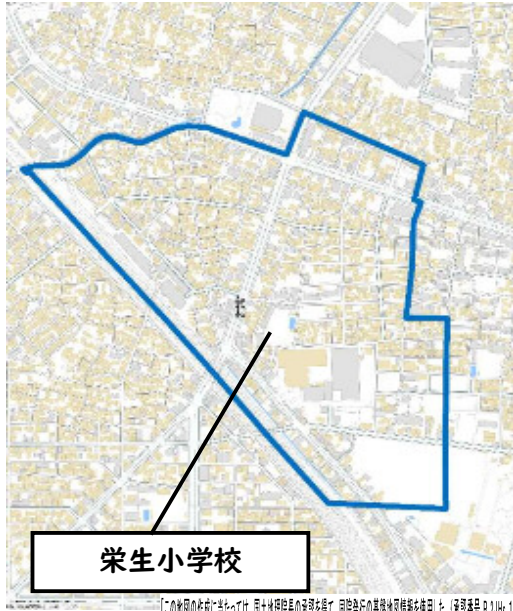

1 1月の犯罪発生(主要罪種)

【学区内 2 件】

※学区内刑法犯の総数2件

【西区内 17 件】

※西区内刑法犯の総数54件

2 1月の犯罪発生件数(主要罪種)

○ 学区内の状況

- ・自動車盗 1件
(栄生1丁目地内)
- ・部品ねらい
(栄生3丁目地内)

- ・他人には暗証番号を教えない!
- ・キャッシュカードは渡さない!
- ・「キャッシュカードの交換・保管が必要は要注意」

一人で悩まず、家族・警察に相談を!

こちらから
閲覧できます

1 学区内の人身交通事故の発生状況(1月)

交通事故
発生地点
凡例

- 追突
- 単独
- ▲ 出合頭
- ▲ 右左折
- × 横断中
- 正面
- × その他

1月中の発生はありませんでした。

(この地図の作成にあたっては、国土情報院の承認を経て、同院発行の基礎地図情報を使用し、(承認番号 R106-1005))

2 西区内の人身交通事故の発生状況(1月)

【総数 33件】 1月中に 33 件発生

3 西警察署からのお願い

今年に入り、特に幹線道路における追突事故が多発!

油断による『**発見の遅れ**』や思い込みによる『**判断の誤り**』が追突につながります。
また、中には**携帯電話**や**カーナビ注視**といった交通違反に伴う事故もあります。
運転中は、**交通ルール**を遵守し、**車間距離**を守り、**ゆとりある運転**を心掛けましょう!