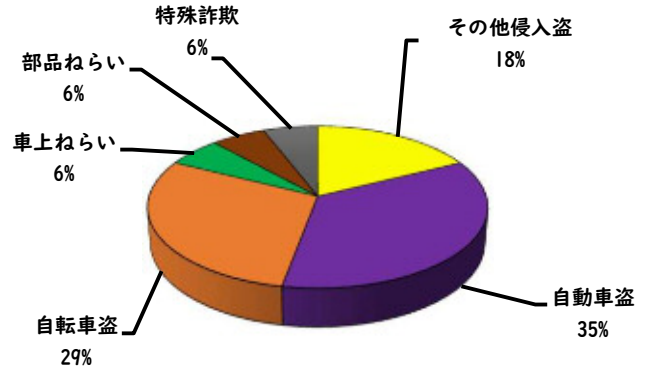

1 1月の犯罪発生(主要罪種)

【学区内 2 件】

※学区内刑法犯の総数2件

【西区内 17 件】

※西区内刑法犯の総数54件

2 1月の犯罪発生件数(主要罪種)

○ 学区内の状況

- ・自動車盗 1件
(栄生1丁目地内)
- ・部品ねらい
(栄生3丁目地内)

西区内(総数 17 件)	
住宅対象侵入盗	0 件
その他侵入盗	3 件
ひったくり	0 件
自動車盗	6 件
オートバイ盗	0 件
自転車盗	5 件
車上ねらい	1 件
部品ねらい	1 件
特殊詐欺	1 件

※西区内1月の刑法犯総数 54 件

・プリウスが被害に遭っています。

3 西警察署からのお願い

百貨店等を装いキャッシュカードをだまし取る詐欺に注意!

週末を中心に百貨店を騙る特殊詐欺前兆電話が多発しています。

2 西区内の人身交通事故の発生状況(1月)

【総数 33件】 1月中に 33 件発生

3 西警察署からのお願い

今年に入り、特に幹線道路における追突事故が多発!

油断による『**発見の遅れ**』や思い込みによる『**判断の誤り**』が追突につながります。
また、中には**携帯電話**や**カーナビ注視**といった交通違反に伴う事故もあります。
運転中は、**交通ルール**を遵守し、**車間距離**を守り、**ゆとりある運転**を心掛けましょう!