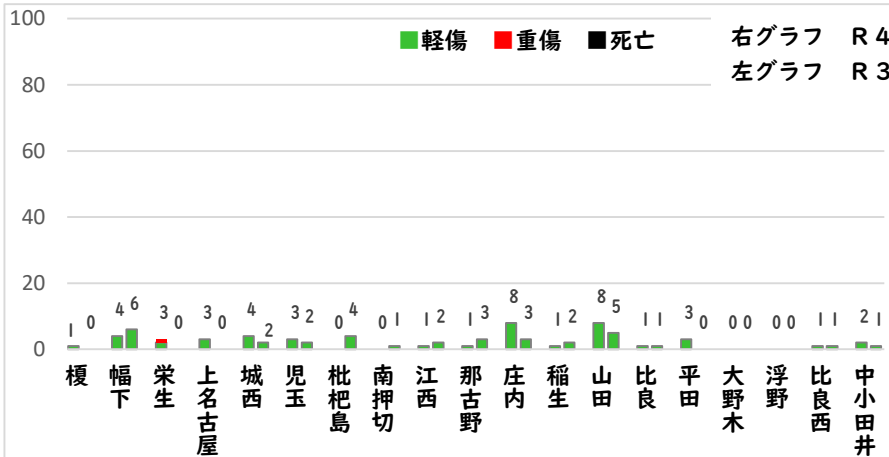

1 1月の犯罪発生(主要罪種)

【学区内 2 件】

※学区内刑法犯の総数2件

【西区内 17 件】

※西区内刑法犯の総数54件

2 1月の犯罪発生件数(主要罪種)

○ 学区内の状況

- ・自動車盗 1件
(栄生1丁目地内)
- ・部品ねらい
(栄生3丁目地内)

西区内(総数 17 件)	
住宅対象侵入盗	0 件
その他侵入盗	3 件
ひったくり	0 件
自動車盗	6 件
オートバイ盗	0 件
自転車盗	5 件
車上ねらい	1 件
部品ねらい	1 件
特殊詐欺	1 件

※西区内1月の刑法犯総数 54 件

・プリウスが被害に遭っています。

3 西警察署からのお願い

百貨店等を装いキャッシュカードをだまし取る詐欺に注意!

週末を中心に百貨店を騙る特殊詐欺前兆電話が多発しています。

- ・他人には暗証番号を教えない!
- ・キャッシュカードは渡さない!
- ・「キャッシュカードの交換・保管が必要は要注意」

一人で悩まず、家族・警察に相談を!

こちらから
閲覧できます

1 学区内の人身交通事故の発生状況(1月)

交通事故
発生地点
凡例

- 追突
- 単独
- ▲ 出合頭
- ▲ 右左折
- × 横断中
- 正面
- × その他

1月中の発生はありませんでした。

(この地図の作成にあたっては、国土情報院の承認を経て、同院発行の基礎地図情報を使用し、(承認番号 R106-1005))

2 西区内の人身交通事故の発生状況(1月)

【総数 33件】 1月中に 33 件発生

3 西警察署からのお願い

今年に入り、特に幹線道路における追突事故が多発!

油断による『**発見の遅れ**』や思い込みによる『**判断の誤り**』が追突につながります。
また、中には**携帯電話**や**カーナビ注視**といった交通違反に伴う事故もあります。
運転中は、**交通ルール**を遵守し、**車間距離**を守り、**ゆとりある運転**を心掛けましょう!