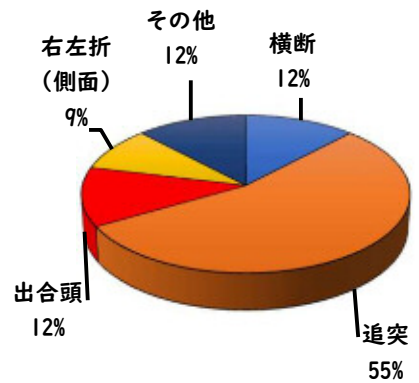

1 1月の犯罪発生(主要罪種)

【学区内 2 件】

※学区内刑法犯の総数2件

【西区内 17 件】

※西区内刑法犯の総数54件

2 1月の犯罪発生件数(主要罪種)

○ 学区内の状況

- ・自動車盗 1件
(栄生1丁目地内)
- ・部品ねらい
(栄生3丁目地内)

西区内(総数 17 件)	
住宅対象侵入盗	0 件
その他侵入盗	3 件
ひったくり	0 件
自動車盗	6 件
オートバイ盗	0 件
自転車盗	5 件
車上ねらい	1 件
部品ねらい	1 件
特殊詐欺	1 件

※西区内1月の刑法犯総数 54 件

・プリウスが被害に遭っています。

3 西警察署からのお願い

百貨店等を装いキャッシュカードをだまし取る詐欺に注意!

週末を中心に百貨店を騙る特殊詐欺前兆電話が多発しています。

- ・他人には暗証番号を教えない!
- ・キャッシュカードは渡さない!
- ・「キャッシュカードの交換・保管が必要は要注意」

一人で悩まず、家族・警察に相談を!

こちらから
閲覧できます

1 学区内の人身交通事故の発生状況(1月)

交通事故
発生地点
凡例

- 追突
- 単独
- ▲ 出合頭
- ▲ 右左折
- × 横断中
- 正面
- × その他

1月中の発生はありませんでした。

(この地図の作成にあたっては、国土情報院の承認を経て、同院発行の基礎地図情報を使用し、(承認番号 R106-1005))

2 西区内の人身交通事故の発生状況(1月)

【総数 33件】 1月中に 33 件発生

3 西警察署からのお願い

今年に入り、特に幹線道路における追突事故が多発!

油断による『**発見の遅れ**』や思い込みによる『**判断の誤り**』が追突につながります。
また、中には**携帯電話**や**カーナビ注視**といった交通違反に伴う事故もあります。
運転中は、**交通ルール**を遵守し、**車間距離**を守り、**ゆとりある運転**を心掛けましょう!