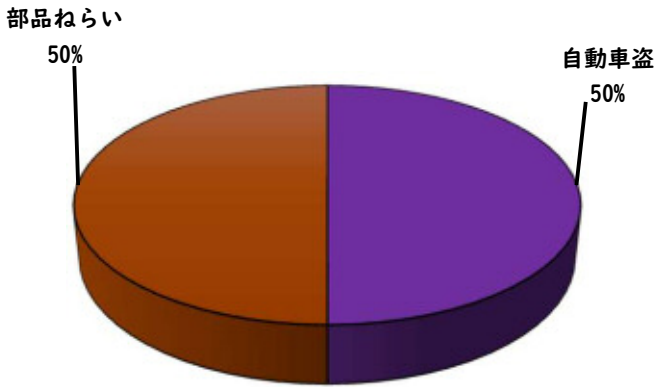

1 1月の犯罪発生(主要罪種)

【学区内 2 件】

※学区内刑法犯の総数2件

【西区内 17 件】

※西区内刑法犯の総数54件

2 1月の犯罪発生件数(主要罪種)

○ 学区内の状況

- ・自動車盗 1件
(栄生1丁目地内)
- ・部品ねらい
(栄生3丁目地内)

西区内(総数 17 件)	
住宅対象侵入盗	0 件
その他侵入盗	3 件
ひったくり	0 件
自動車盗	6 件
オートバイ盗	0 件
自転車盗	5 件
車上ねらい	1 件
部品ねらい	1 件
特殊詐欺	1 件

※西区内1月の刑法犯総数 54 件

・プリウスが被害に遭っています。

3 西警察署からのお願い

百貨店等を装いキャッシュカードをだまし取る詐欺に注意!

週末を中心に百貨店を騙る特殊詐欺前兆電話が多発しています。

2 西区内の人身交通事故の発生状況(1月)

【総数 33件】 1月中に 33 件発生

3 西警察署からのお願い

今年に入り、特に幹線道路における追突事故が多発!

油断による『**発見の遅れ**』や思い込みによる『**判断の誤り**』が追突につながります。
また、中には**携帯電話**や**カーナビ注視**といった交通違反に伴う事故もあります。
運転中は、**交通ルール**を遵守し、**車間距離**を守り、**ゆとりある運転**を心掛けましょう!