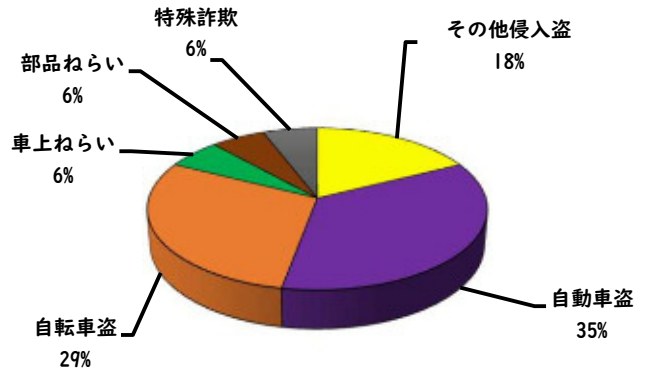

1 1月の犯罪発生(主要罪種)

【学区内 1 件】

※学区内刑法犯の総数 3 件

【西区内 17 件】

※西区内刑法犯の総数54件

2 1月の犯罪発生件数(主要罪種)

○ 学区内の状況

- ・車上ねらい 1件
(庄内通2丁目地内)

西区内(総数 17 件)	
住宅対象侵入盗	0 件
その他侵入盗	3 件
ひったくり	0 件
自動車盗	6 件
オートバイ盗	0 件
自転車盗	5 件
車上ねらい	1 件
部品ねらい	1 件
特殊詐欺	1 件

※西区内1月の刑法犯総数 54 件

・無施錠の車が被害に遭っています。

3 西警察署からのお願い

百貨店等を装いキャッシュカードをだまし取る詐欺に注意!

週末を中心に百貨店を騙る特殊詐欺前兆電話が多発しています。

- 交通事故発生地点凡例
- 追突
 - 単独
 - ▲ 出合頭
 - ▲ 右左折
 - × 横断中

2 西区内の人身交通事故の発生状況(1月)

【総数 33件】 1月中に 33 件発生

3 西警察署からのお願い

今年に入り、特に幹線道路における追突事故が多発！

油断による『**発見の遅れ**』や、思い込みによる『**判断の誤り**』が追突につながります。

また、中には、**携帯電話やカーナビ注視**といった交通違反に伴う事故もあります。