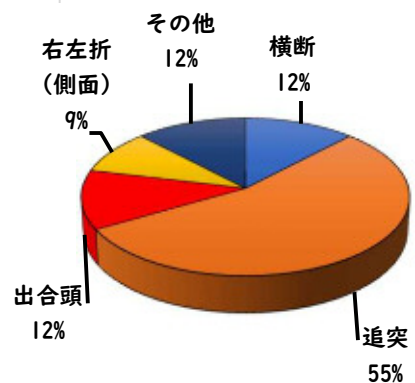

1 1月の犯罪発生(主要罪種)

【学区内 1 件】

※学区内刑法犯の総数 3 件

【西区内 17 件】

※西区内刑法犯の総数54件

2 1月の犯罪発生件数(主要罪種)

○ 学区内の状況

- ・車上ねらい 1件
(庄内通2丁目地内)

西区内(総数 17 件)	
住宅対象侵入盗	0 件
その他侵入盗	3 件
ひったくり	0 件
自動車盗	6 件
オートバイ盗	0 件
自転車盗	5 件
車上ねらい	1 件
部品ねらい	1 件
特殊詐欺	1 件

※西区内1月の刑法犯総数 54 件

・無施錠の車が被害に遭っています。

3 西警察署からのお願い

百貨店等を装いキャッシュカードをだまし取る詐欺に注意!

週末を中心に百貨店を騙る特殊詐欺前兆電話が多発しています。

- ・他人には暗証番号を教えない!
- ・キャッシュカードは渡さない!
- ・「キャッシュカードの交換・保管が必要は要注意」

一人で悩まず、家族・警察に相談を!

こちらから
閲覧できます

1 学区内の人身交通事故の発生状況(1月)

庄内小学校

(この地図の作成に当たっては、国土情報部長の承認を経て、同僚発行の基盤地図情報を使用しました。(承認番号 R2JHK-1005))

【総数 3件】 1月中に 3 件発生

- 交通事故発生地点凡例
- 追突
 - 単独
 - ▲ 出合頭
 - ▲ 右左折
 - × 横断中

2 西区内の人身交通事故の発生状況(1月)

【総数 33件】 1月中に 33 件発生

3 西警察署からのお願い

今年に入り、特に幹線道路における追突事故が多発！

油断による『**発見の遅れ**』や、思い込みによる『**判断の誤り**』が追突につながります。

また、中には、**携帯電話やカーナビ注視**といった交通違反に伴う事故もあります。