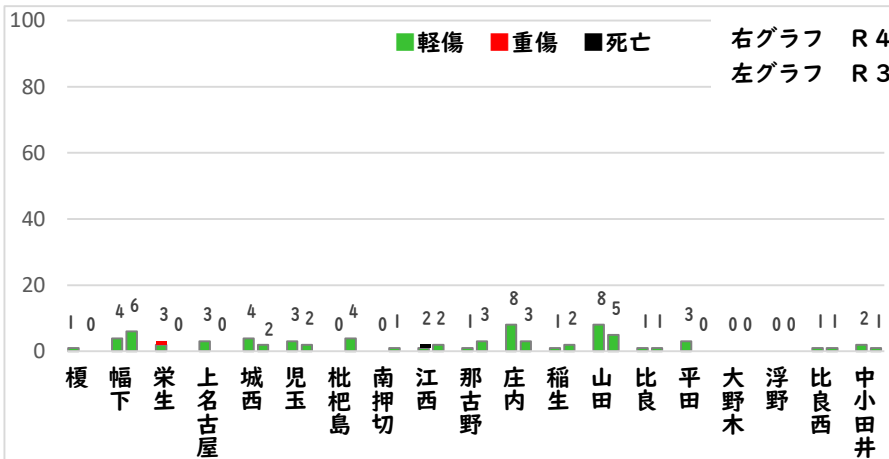

1 1月の犯罪発生(主要罪種)

【学区内 1 件】

※学区内刑法犯の総数 3 件

【西区内 17 件】

※西区内刑法犯の総数54件

2 1月の犯罪発生件数(主要罪種)

○ 学区内の状況

- ・車上ねらい 1件
(庄内通2丁目地内)

- ・他人には暗証番号を教えない!
- ・キャッシュカードは渡さない!
- ・「キャッシュカードの交換・保管が必要は要注意」

一人で悩まず、家族・警察に相談を!

こちらから
閲覧できます

1 学区内の人身交通事故の発生状況(1月)

庄内小学校

(この地図の作成に当たっては、国土情報部長の承認を経て、同僚発行の基盤地図情報を使用しました。(承認番号 R2JHK-1005))

【総数 3件】 1月中に 3 件発生

- 交通事故発生地点凡例
- 追突
 - 単独
 - ▲ 出合頭
 - ▲ 右左折
 - × 横断中

2 西区内の人身交通事故の発生状況(1月)

【総数 33件】 1月中に 33 件発生

3 西警察署からのお願い

今年に入り、特に幹線道路における追突事故が多発！

油断による『**発見の遅れ**』や、思い込みによる『**判断の誤り**』が追突につながります。

また、中には、**携帯電話やカーナビ注視**といった交通違反に伴う事故もあります。