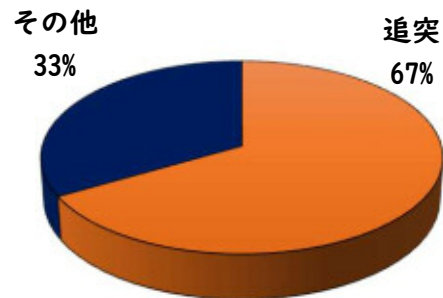

1 1月の犯罪発生(主要罪種)

【学区内 1 件】

※学区内刑法犯の総数 3 件

【西区内 17 件】

※西区内刑法犯の総数54件

2 1月の犯罪発生件数(主要罪種)

○ 学区内の状況

- ・車上ねらい 1件
(庄内通2丁目地内)

西区内(総数 17 件)	
住宅対象侵入盗	0 件
その他侵入盗	3 件
ひったくり	0 件
自動車盗	6 件
オートバイ盗	0 件
自転車盗	5 件
車上ねらい	1 件
部品ねらい	1 件
特殊詐欺	1 件

※西区内1月の刑法犯総数 54 件

・無施錠の車が被害に遭っています。

3 西警察署からのお願い

百貨店等を装いキャッシュカードをだまし取る詐欺に注意!

週末を中心に百貨店を騙る特殊詐欺前兆電話が多発しています。

- ・他人には暗証番号を教えない!
- ・キャッシュカードは渡さない!
- ・「キャッシュカードの交換・保管が必要は要注意」

一人で悩まず、家族・警察に相談を!

こちらから
閲覧できます

1 学区内の人身交通事故の発生状況(1月)

庄内小学校

(この地図の作成に当たっては、国土情報部長の承認を経て、同僚発行の基盤地図情報を使用しました。(承認番号 R2JHK-1005))

【総数 3件】 1月中に 3 件発生

- 交通事故発生地点凡例
- 追突
 - 単独
 - ▲ 出合頭
 - ▲ 右左折
 - × 横断中

2 西区内の人身交通事故の発生状況(1月)

【総数 33件】 1月中に 33 件発生

3 西警察署からのお願い

今年に入り、特に幹線道路における追突事故が多発！

油断による『**発見の遅れ**』や、思い込みによる『**判断の誤り**』が追突につながります。

また、中には、**携帯電話やカーナビ注視**といった交通違反に伴う事故もあります。