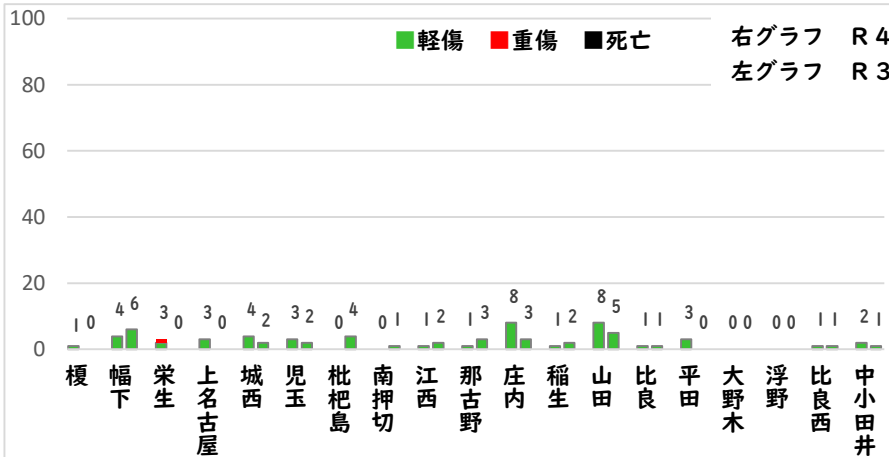

1 1月の犯罪発生(主要罪種)

【学区内 0 件】

【西区内 17 件】

発生はありませんでした。

※学区内刑法犯の総数 2 件

※西区内刑法犯の総数54件

2 1月の犯罪発生件数(主要罪種)

○ 学区内の状況

- ・他人には暗証番号を教えない!
- ・キャッシュカードは渡さない!
- ・「キャッシュカードの交換・保管が必要は要注意」

一人で悩まず、家族・警察に相談を!

こちらから
閲覧できます

1 学区内の人身交通事故の発生状況(1月)

浮野小学校

交通事故
発生地点
凡例

- 追突
- 単独
- ▲ 出合頭
- ▲ 右左折
- × 横断中
- 正面
- × その他

1月中の発生はありませんでした。

(この地図の作成に当たっては、国土情報部長の承認を経て、同僚発行の基盤地図情報を使用しました。(承認番号 R2016-1005))

2 西区内の人身交通事故の発生状況(1月)

【総数 33件】 1月中に 33 件発生

3 西警察署からのお願い

今年に入り、特に幹線道路における追突事故が多発!

油断による『**発見の遅れ**』や、思い込みによる『**判断の誤り**』が追突につながります。

また、中には、**携帯電話やカーナビ注視**といった交通違反に伴う事故もあります。