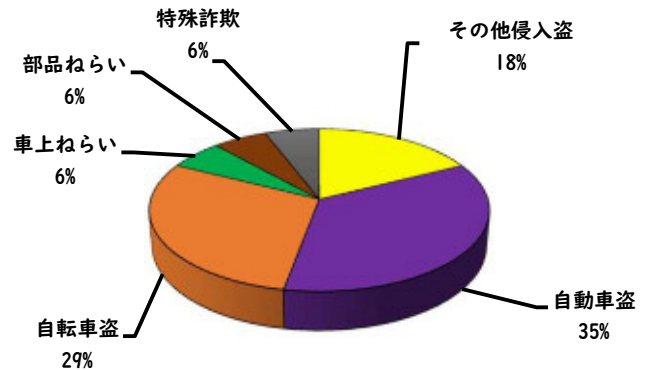

1 1月の犯罪発生(主要罪種)

【学区内 0 件】

【西区内 17 件】

発生はありませんでした。

※学区内刑法犯の総数 2 件

※西区内刑法犯の総数54件

2 1月の犯罪発生件数(主要罪種)

○ 学区内の状況

発生はありませんでした。

今後も防犯対策を
お願いします。

住宅対象侵入盗	0 件
その他侵入盗	3 件
ひったくり	0 件
自動車盗	6 件
オートバイ盗	0 件
自転車盗	5 件
車上ねらい	1 件
部品ねらい	1 件
特殊詐欺	1 件

※西区内1月の刑法犯総数 54 件

3 西警察署からのお願い

百貨店等を装いキャッシュカードをだまし取る詐欺に注意!

週末を中心に百貨店を騙る特殊詐欺前兆電話が多発しています!

(この地図の作成に当たっては、国土情報部長の承認を経て、同僚発行の基盤地図情報を使用しました。(承認番号 R2016-1005))

2 西区内の人身交通事故の発生状況(1月)

【総数 33件】 1月中に 33 件発生

3 西警察署からのお願い

今年に入り、特に幹線道路における追突事故が多発!

油断による『**発見の遅れ**』や、思い込みによる『**判断の誤り**』が追突につながります。

また、中には、**携帯電話やカーナビ注視**といった交通違反に伴う事故もあります。