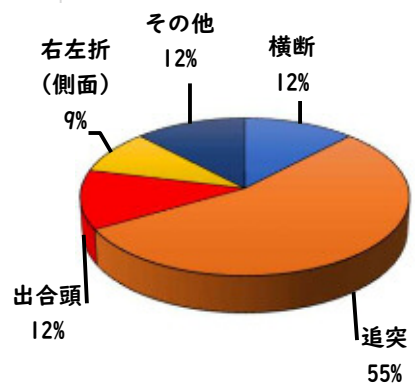

1 1月の犯罪発生(主要罪種)

【学区内 0 件】

【西区内 17 件】

発生はありませんでした。

※学区内刑法犯の総数 2 件

※西区内刑法犯の総数54件

2 1月の犯罪発生件数(主要罪種)

○ 学区内の状況

発生はありませんでした。

今後も防犯対策を
お願いします。

住宅対象侵入盗	0 件
その他侵入盗	3 件
ひったくり	0 件
自動車盗	6 件
オートバイ盗	0 件
自転車盗	5 件
車上ねらい	1 件
部品ねらい	1 件
特殊詐欺	1 件

※西区内1月の刑法犯総数 54 件

3 西警察署からのお願い

百貨店等を装いキャッシュカードをだまし取る詐欺に注意!

週末を中心に百貨店を騙る特殊詐欺前兆電話が多発しています!

- ・他人には暗証番号を教えない!
- ・キャッシュカードは渡さない!
- ・「キャッシュカードの交換・保管が必要は要注意」

一人で悩まず、家族・警察に相談を!

こちらから
閲覧できます

1 学区内の人身交通事故の発生状況(1月)

浮野小学校

交通事故
発生地点
凡例

- 追突
- 単独
- ▲ 出合頭
- ▲ 右左折
- × 横断中
- 正面
- × その他

1月中の発生はありませんでした。

(この地図の作成に当たっては、国土情報部長の承認を経て、同僚発行の基盤地図情報を使用しました。(承認番号 R2016-1005))

2 西区内の人身交通事故の発生状況(1月)

【総数 33件】 1月中に 33 件発生

3 西警察署からのお願い

今年に入り、特に幹線道路における追突事故が多発!

油断による『**発見の遅れ**』や、思い込みによる『**判断の誤り**』が追突につながります。

また、中には、**携帯電話やカーナビ注視**といった交通違反に伴う事故もあります。