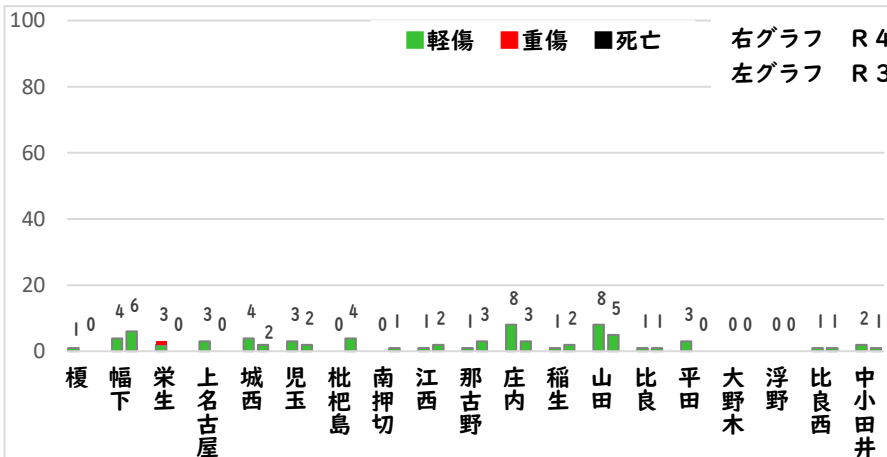

・自転車は2台が無施錠、
2台が施錠されていました。

西区内(総数 17 件)	
住宅対象侵入盗	0 件
その他侵入盗	3 件
ひったくり	0 件
自動車盗	6 件
オートバイ盗	0 件
自転車盗	5 件
車上ねらい	1 件
部品ねらい	1 件
特殊詐欺	1 件

※西区内1月の刑法犯総数 54 件

3 西警察署からのお願い

百貨店等を装いキャッシュカードをだまし取る詐欺に注意!

週末を中心に百貨店を騙る特殊詐欺前兆電話が多発しています。

- ・他人には暗証番号を教えない!
- ・キャッシュカードは渡さない!
- ・「キャッシュカードの交換・保管が必要は要注意」

一人で悩まず、家族・警察に相談を!

こちらから
閲覧できます

1 学区内の人身交通事故の発生状況(1月)

- 交通事故発生地点凡例
- 追突
 - 単独
 - ▲ 出合頭
 - ▲ 右左折
 - × 横断中

【総数 5件】 1月中5件発生

(この地図の作成に当たっては、国土情報部長の承認を得て、同僚発行の基礎地図情報を使用しました。(承認番号 R2106-1005))

2 西区内の人身交通事故の発生状況(1月)

【総数 33件】 1月中に 33件発生

3 西警察署からのお願い

今年に入り、特に幹線道路における追突事故が多発！

油断による『**発見の遅れ**』や、思い込みによる『**判断の誤り**』が追突につながります。

また、中には、**携帯電話やカーナビ注視**といった交通違反に伴う事故もあります。

運転中、交通ルールを遵守し、車間距離を守り、ゆとりある運転を心掛けましょう！