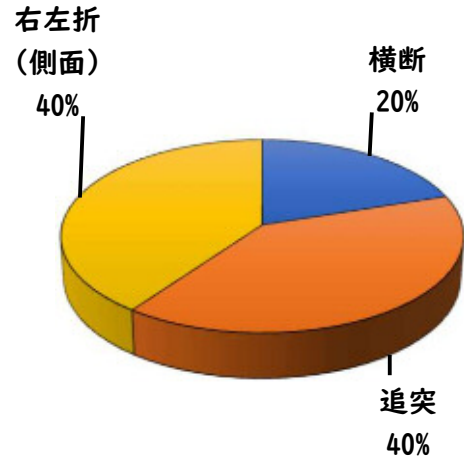

・自転車は2台が無施錠、
2台が施錠されていました。

西区内(総数 17 件)	
住宅対象侵入盗	0 件
その他侵入盗	3 件
ひったくり	0 件
自動車盗	6 件
オートバイ盗	0 件
自転車盗	5 件
車上ねらい	1 件
部品ねらい	1 件
特殊詐欺	1 件

※西区内1月の刑法犯総数 54 件

3 西警察署からのお願い

百貨店等を装いキャッシュカードをだまし取る詐欺に注意!

週末を中心に百貨店を騙る特殊詐欺前兆電話が多発しています。

- ・他人には暗証番号を教えない!
- ・キャッシュカードは渡さない!
- ・「キャッシュカードの交換・保管が必要は要注意」

一人で悩まず、家族・警察に相談を!

こちらから
閲覧できます

1 学区内の人身交通事故の発生状況(1月)

- 交通事故発生地点凡例
- 追突
 - 単独
 - ▲ 出合頭
 - ▲ 右左折
 - × 横断中

【総数 5件】 1月中5件発生

(この地図の作成に当たっては、国土情報部長の承認を得て、同僚発行の基礎地図情報を使用しました。(承認番号 R2106-1005))

2 西区内の人身交通事故の発生状況(1月)

【総数 33件】 1月中に 33件発生

3 西警察署からのお願い

今年に入り、特に幹線道路における追突事故が多発！

油断による『**発見の遅れ**』や、思い込みによる『**判断の誤り**』が追突につながります。

また、中には、**携帯電話やカーナビ注視**といった交通違反に伴う事故もあります。

運転中、交通ルールを遵守し、車間距離を守り、ゆとりある運転を心掛けましょう！