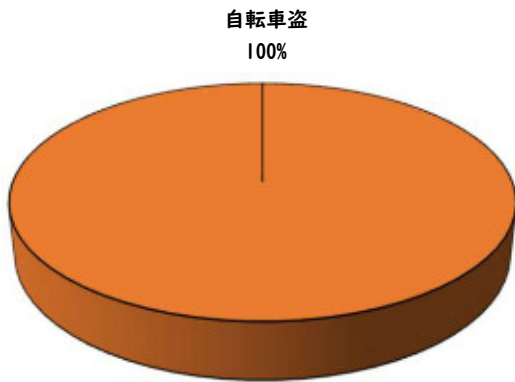

1 1月の犯罪発生(主要罪種)

【学区内 4 件】

※学区内刑法犯の総数11件

【西区内 17 件】

※西区内刑法犯の総数54件

2 1月の犯罪発生件数(主要罪種)

○ 学区内の状況

- ・自転車盗 4件
(貴生町地内 1件)
(市場木町地内 1件)
(二方町地内 2件)

・自転車は2台が無施錠、
2台が施錠されていました。

西区内(総数 17 件)	
住宅対象侵入盗	0 件
その他侵入盗	3 件
ひったくり	0 件
自動車盗	6 件
オートバイ盗	0 件
自転車盗	5 件
車上ねらい	1 件
部品ねらい	1 件
特殊詐欺	1 件

※西区内1月の刑法犯総数 54 件

3 西警察署からのお願い

百貨店等を装いキャッシュカードをだまし取る詐欺に注意!

週末を中心に百貨店を騙る特殊詐欺前兆電話が多発しています。