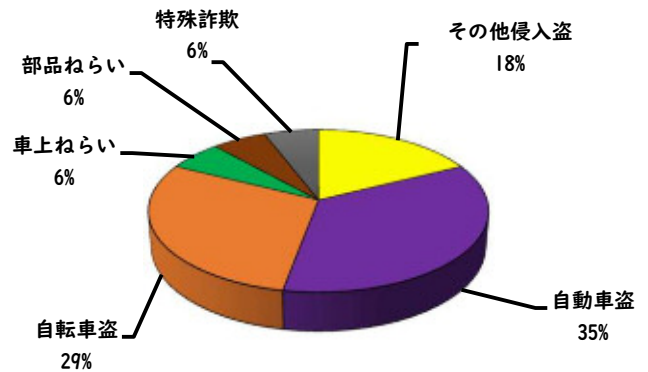

1 1月の犯罪発生(主要罪種)

【学区内 4 件】

※学区内刑法犯の総数11件

【西区内 17 件】

※西区内刑法犯の総数54件

2 1月の犯罪発生件数(主要罪種)

○ 学区内の状況

- ・自転車盗 4件
(貴生町地内 1件)
(市場木町地内 1件)
(二方町地内 2件)

・自転車は2台が無施錠、
2台が施錠されていました。

西区内(総数 17 件)	
住宅対象侵入盗	0 件
その他侵入盗	3 件
ひったくり	0 件
自動車盗	6 件
オートバイ盗	0 件
自転車盗	5 件
車上ねらい	1 件
部品ねらい	1 件
特殊詐欺	1 件

※西区内1月の刑法犯総数 54 件

3 西警察署からのお願い

百貨店等を装いキャッシュカードをだまし取る詐欺に注意!

週末を中心に百貨店を騙る特殊詐欺前兆電話が多発しています。

2 西区内の人身交通事故の発生状況(1月)

【総数 33件】 1月中に 33件発生

3 西警察署からのお願い

今年に入り、特に幹線道路における追突事故が多発！

油断による『**発見の遅れ**』や、思い込みによる『**判断の誤り**』が追突につながります。

また、中には、**携帯電話やカーナビ注視**といった交通違反に伴う事故もあります。

運転中、交通ルールを遵守し、車間距離を守り、ゆとりある運転を心掛けましょう！