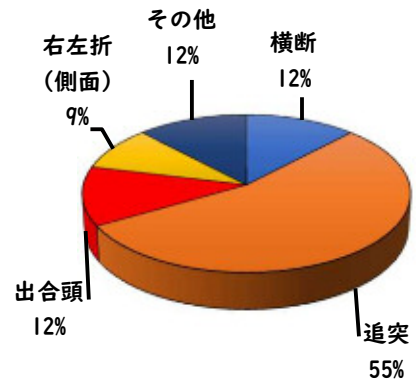

1 1月の犯罪発生(主要罪種)

【学区内 4 件】

※学区内刑法犯の総数11件

【西区内 17 件】

※西区内刑法犯の総数54件

2 1月の犯罪発生件数(主要罪種)

○ 学区内の状況

- ・自転車盗 4件
(貴生町地内 1件)
(市場木町地内 1件)
(二方町地内 2件)

・自転車は2台が無施錠、
2台が施錠されていました。

西区内(総数 17 件)	
住宅対象侵入盗	0 件
その他侵入盗	3 件
ひったくり	0 件
自動車盗	6 件
オートバイ盗	0 件
自転車盗	5 件
車上ねらい	1 件
部品ねらい	1 件
特殊詐欺	1 件

※西区内1月の刑法犯総数 54 件

3 西警察署からのお願い

百貨店等を装いキャッシュカードをだまし取る詐欺に注意!

週末を中心に百貨店を騙る特殊詐欺前兆電話が多発しています。

- ・他人には暗証番号を教えない!
- ・キャッシュカードは渡さない!
- ・「キャッシュカードの交換・保管が必要は要注意」

一人で悩まず、家族・警察に相談を!

こちらから
閲覧できます

1 学区内の人身交通事故の発生状況(1月)

- 交通事故発生地点凡例
- 追突
 - 単独
 - ▲ 出合頭
 - ▲ 右左折
 - × 横断中

【総数 5件】 1月中5件発生

(この地図の作成に当たっては、国土情報部長の承認を得て、同僚発行の基礎地図情報を使用しました。(承認番号 R2106-1005))

2 西区内の人身交通事故の発生状況(1月)

【総数 33件】 1月中に 33件発生

3 西警察署からのお願い

今年に入り、特に幹線道路における追突事故が多発！

油断による『**発見の遅れ**』や、思い込みによる『**判断の誤り**』が追突につながります。

また、中には、**携帯電話やカーナビ注視**といった交通違反に伴う事故もあります。

運転中、交通ルールを遵守し、車間距離を守り、ゆとりある運転を心掛けましょう！