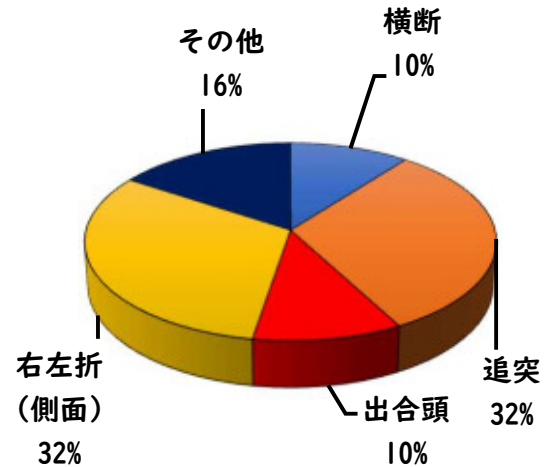

## 1 学区内の人身交通事故の発生状況(1月~12月)

- 交通事故発生地点凡例
- 追突
  - 単独
  - ▲ 出合頭
  - ▲ 右左折
  - × 横断中
  - 正面
  - × その他

なごや小学校区

【この地図の作成に当たっては、国土情報院の地図データ等、同院発行の基礎地図情報を使用しました。(原図番号R24H61005)】

【総数 19件】 12月中に3件発生

## 2 西区内の人身交通事故の発生状況(1月~12月)

【総数 499件】 12月中に54件発生