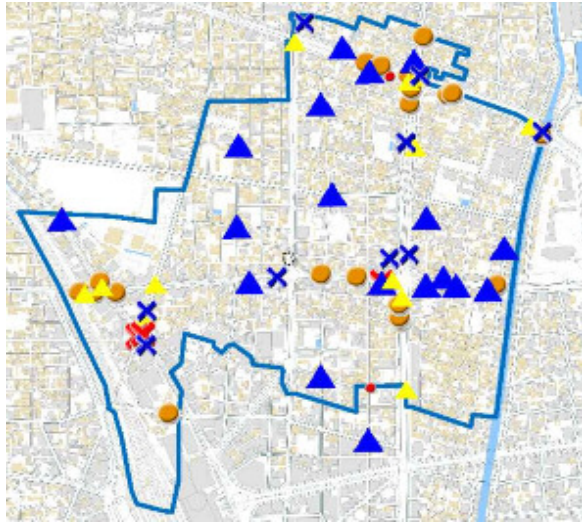

### ○ 学区内の状況

- ・自転車盗 3件  
(菊井1丁目地内 1件)  
(新道2丁目地内 1件)  
(牛島町地内 1件)

・自転車は1台が無施錠、2台が施錠されていました。

西区内(総数 44 件)	
住宅対象侵入盗	2 件
その他侵入盗	0 件
ひったくり	0 件
自動車盗	4 件
オートバイ盗	0 件
自転車盗	35 件
車上ねらい	2 件
部品ねらい	0 件
特殊詐欺	1 件

※西区内12月の刑法犯総数 103 件

### 《自動車盗被害防止のポイント》

複数の対策が、「愛車」を守ります。

- ・タイヤ固定装置
- ・ハンドル固定装置
- ・シフトロック
- ・ブレーキアラーム
- ・振動アラーム
- ・電子キーは金属缶で保管

こちらから  
閲覧できます

## 1 学区内の人身交通事故の発生状況(1月~12月)

- 交通事故発生地点凡例
- 追突
  - 単独
  - ▲ 出合頭
  - ▲ 右左折
  - × 横断中
  - 正面
  - × その他

なごや小学校区

【この地図の作成に当たっては、国土情報院の地図データ等、同院発行の基礎地図情報を使用しました。(原図番号R24H61005)】

【総数 19件】 12月中に3件発生

## 2 西区内の人身交通事故の発生状況(1月~12月)

【総数 499件】 12月中に54件発生