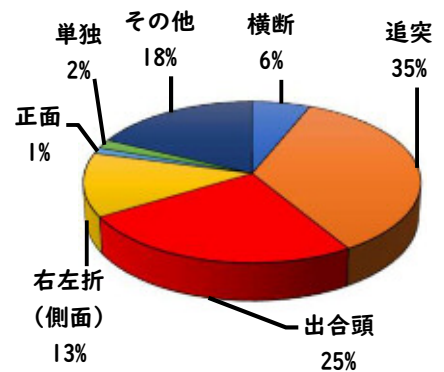

## 1 学区内の人身交通事故の発生状況(1月~12月)

- 交通事故発生地点凡例
- 追突
  - 単独
  - ▲ 出合頭
  - ▲ 右左折
  - × 横断中
  - 正面
  - × その他

なごや小学校区

【この地図の作成に当たっては、国土情報院の地図データ等、同院発行の基礎地図情報を使用しました。(原図番号R24H61005)】

【総数 19件】 12月中に3件発生

## 2 西区内の人身交通事故の発生状況(1月~12月)

【総数 499件】 12月中に54件発生