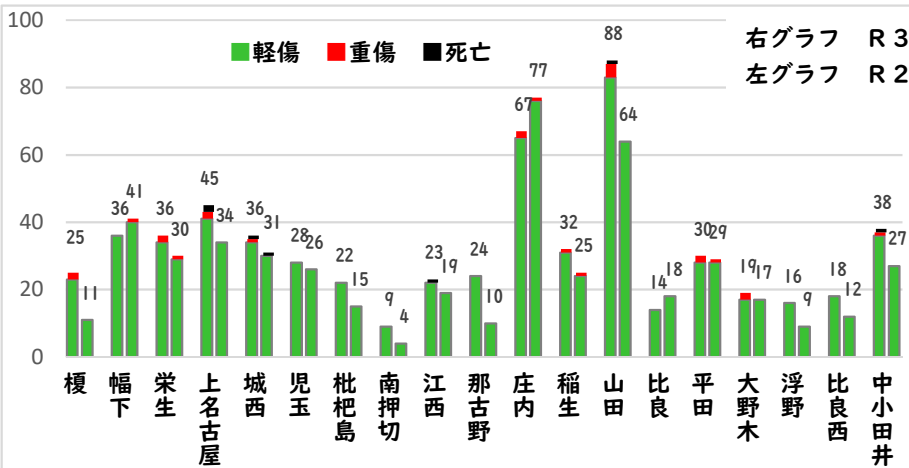

## 1 学区内の人身交通事故の発生状況(1月~12月)

- 交通事故発生地点凡例
- 追突
  - 単独
  - ▲ 出合頭
  - ▲ 右左折
  - × 横断中
  - 正面
  - × その他

なごや小学校区

【この地図の作成に当たっては、国土情報院の地図データ等、同院発行の基礎地図情報を使用しました。(原図番号R24H61005)】

【総数 19件】 12月中に3件発生

## 2 西区内の人身交通事故の発生状況(1月~12月)

【総数 499件】 12月中に54件発生