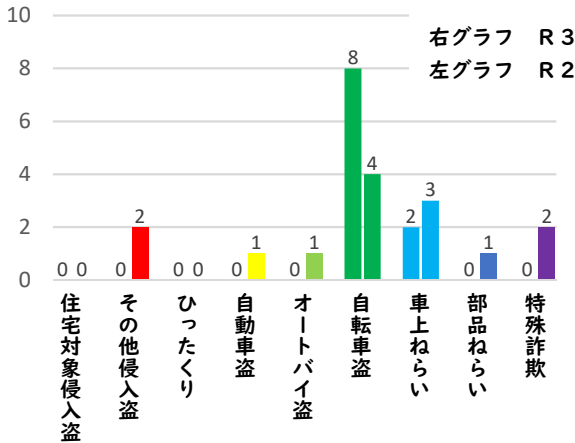

## 1 1月～12月までの犯罪発生(主要罪種)

【学区内 13 件】 ※昨年比+3件

※学区内刑法犯の総数38件(昨年比+11件)

【西区内 375 件】 ※昨年比-15件

※西区内刑法犯の総数983件(昨年比-18件)

## 2 12月の犯罪発生件数(主要罪種)

### ○ 学区内の状況

- ・自転車盗 3件  
(菊井1丁目地内 1件)  
(新道2丁目地内 1件)  
(牛島町地内 1件)

・自転車は1台が無施錠、2台が施錠されていました。

西区内(総数 44 件)	
住宅対象侵入盗	2 件
その他侵入盗	0 件
ひったくり	0 件
自動車盗	4 件
オートバイ盗	0 件
自転車盗	35 件
車上ねらい	2 件
部品ねらい	0 件
特殊詐欺	1 件

※西区内12月の刑法犯総数 103 件

## 2 西区内の人身交通事故の発生状況(1月~12月)

【総数 499件】 12月中に54件発生