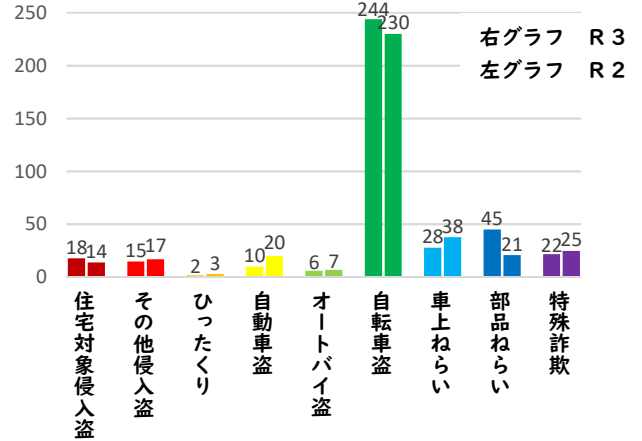

## 1 1月～12月までの犯罪発生(主要罪種)

【学区内 13 件】 ※昨年比+3件

※学区内刑法犯の総数38件(昨年比+11件)

【西区内 375 件】 ※昨年比-15件

※西区内刑法犯の総数983件(昨年比-18件)

## 2 12月の犯罪発生件数(主要罪種)

### ○ 学区内の状況

- ・自転車盗 3件  
(菊井1丁目地内 1件)  
(新道2丁目地内 1件)  
(牛島町地内 1件)

・自転車は1台が無施錠、2台が施錠されていました。

西区内(総数 44 件)	
住宅対象侵入盗	2 件
その他侵入盗	0 件
ひったくり	0 件
自動車盗	4 件
オートバイ盗	0 件
自転車盗	35 件
車上ねらい	2 件
部品ねらい	0 件
特殊詐欺	1 件

※西区内12月の刑法犯総数 103 件

## 2 西区内の人身交通事故の発生状況(1月~12月)

【総数 499件】 12月中に54件発生