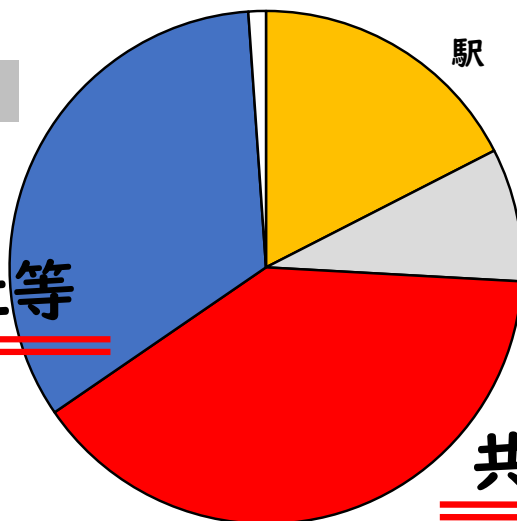

2024年は 自転車盗が多発しました。

昨年、当署管内（清須市・北名古屋市・豊山町）では
2日に1台以上のペースで自転車が盗まれました。

【被害場所】

店舗・会社等

一戸建住宅

共同住宅

盗まれた自転車のうち、約70%が無施錠でした。

ちょっとした買い物、自宅駐輪場でも
必ず鍵掛けしてください。

ツーロックは、より効果的です。
自分の自転車を守ってください。