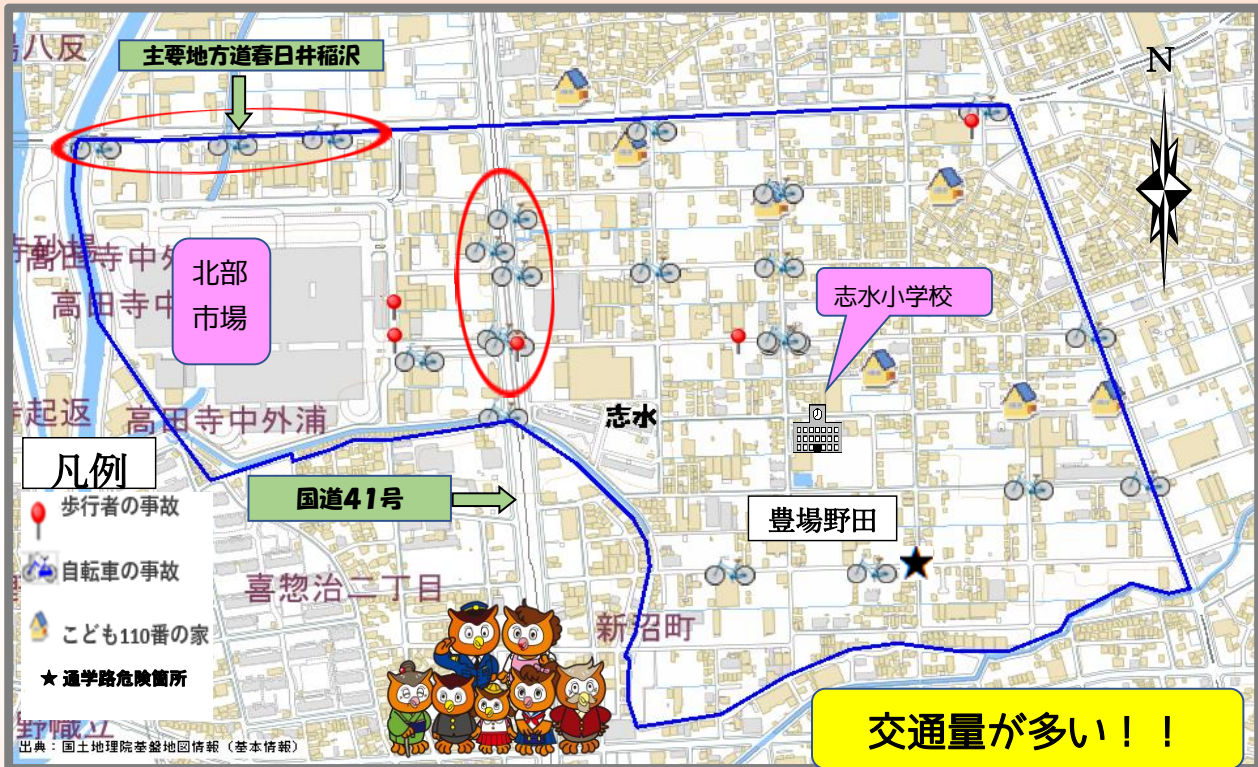

# 志水小学校区

・北部市場周辺の国道41号及び主要地方道春日井稲沢線上で事故が多発!

西枇杷島警察署

## 過去3年間(令和2年~令和4年)の 自転車・歩行者交通事故発生マップ

★通学路危険箇所 豊山町大字豊場字野田29番地2 先交差点