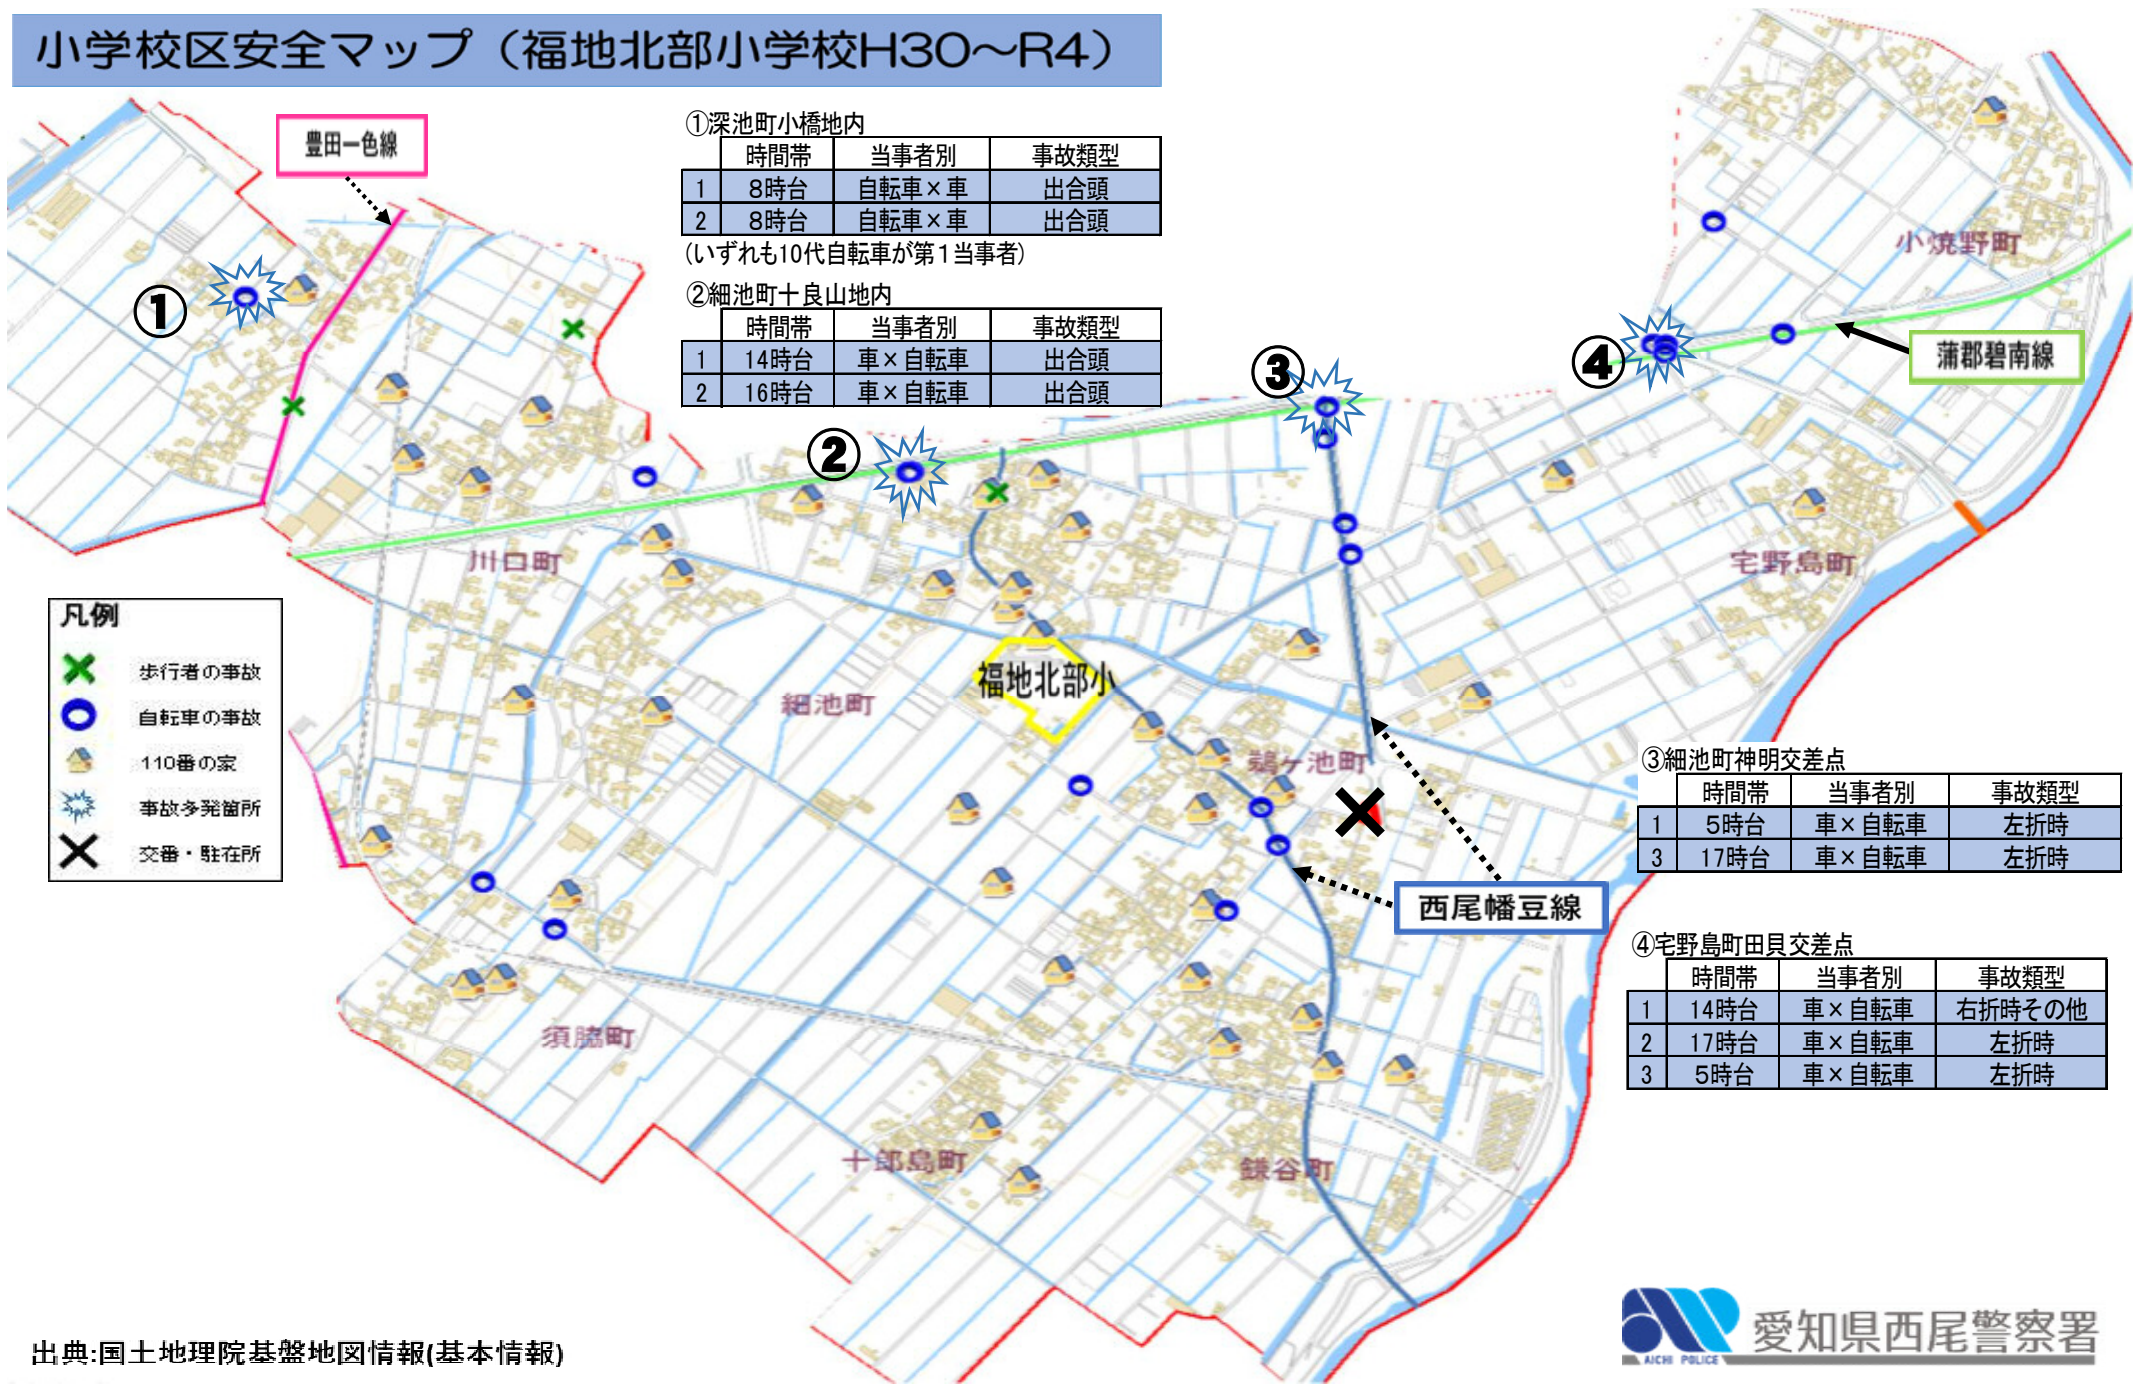

# 小学校区安全マップ（福地北部小学校H30～R4）

出典:国土地理院基盤地図情報(基本情報)