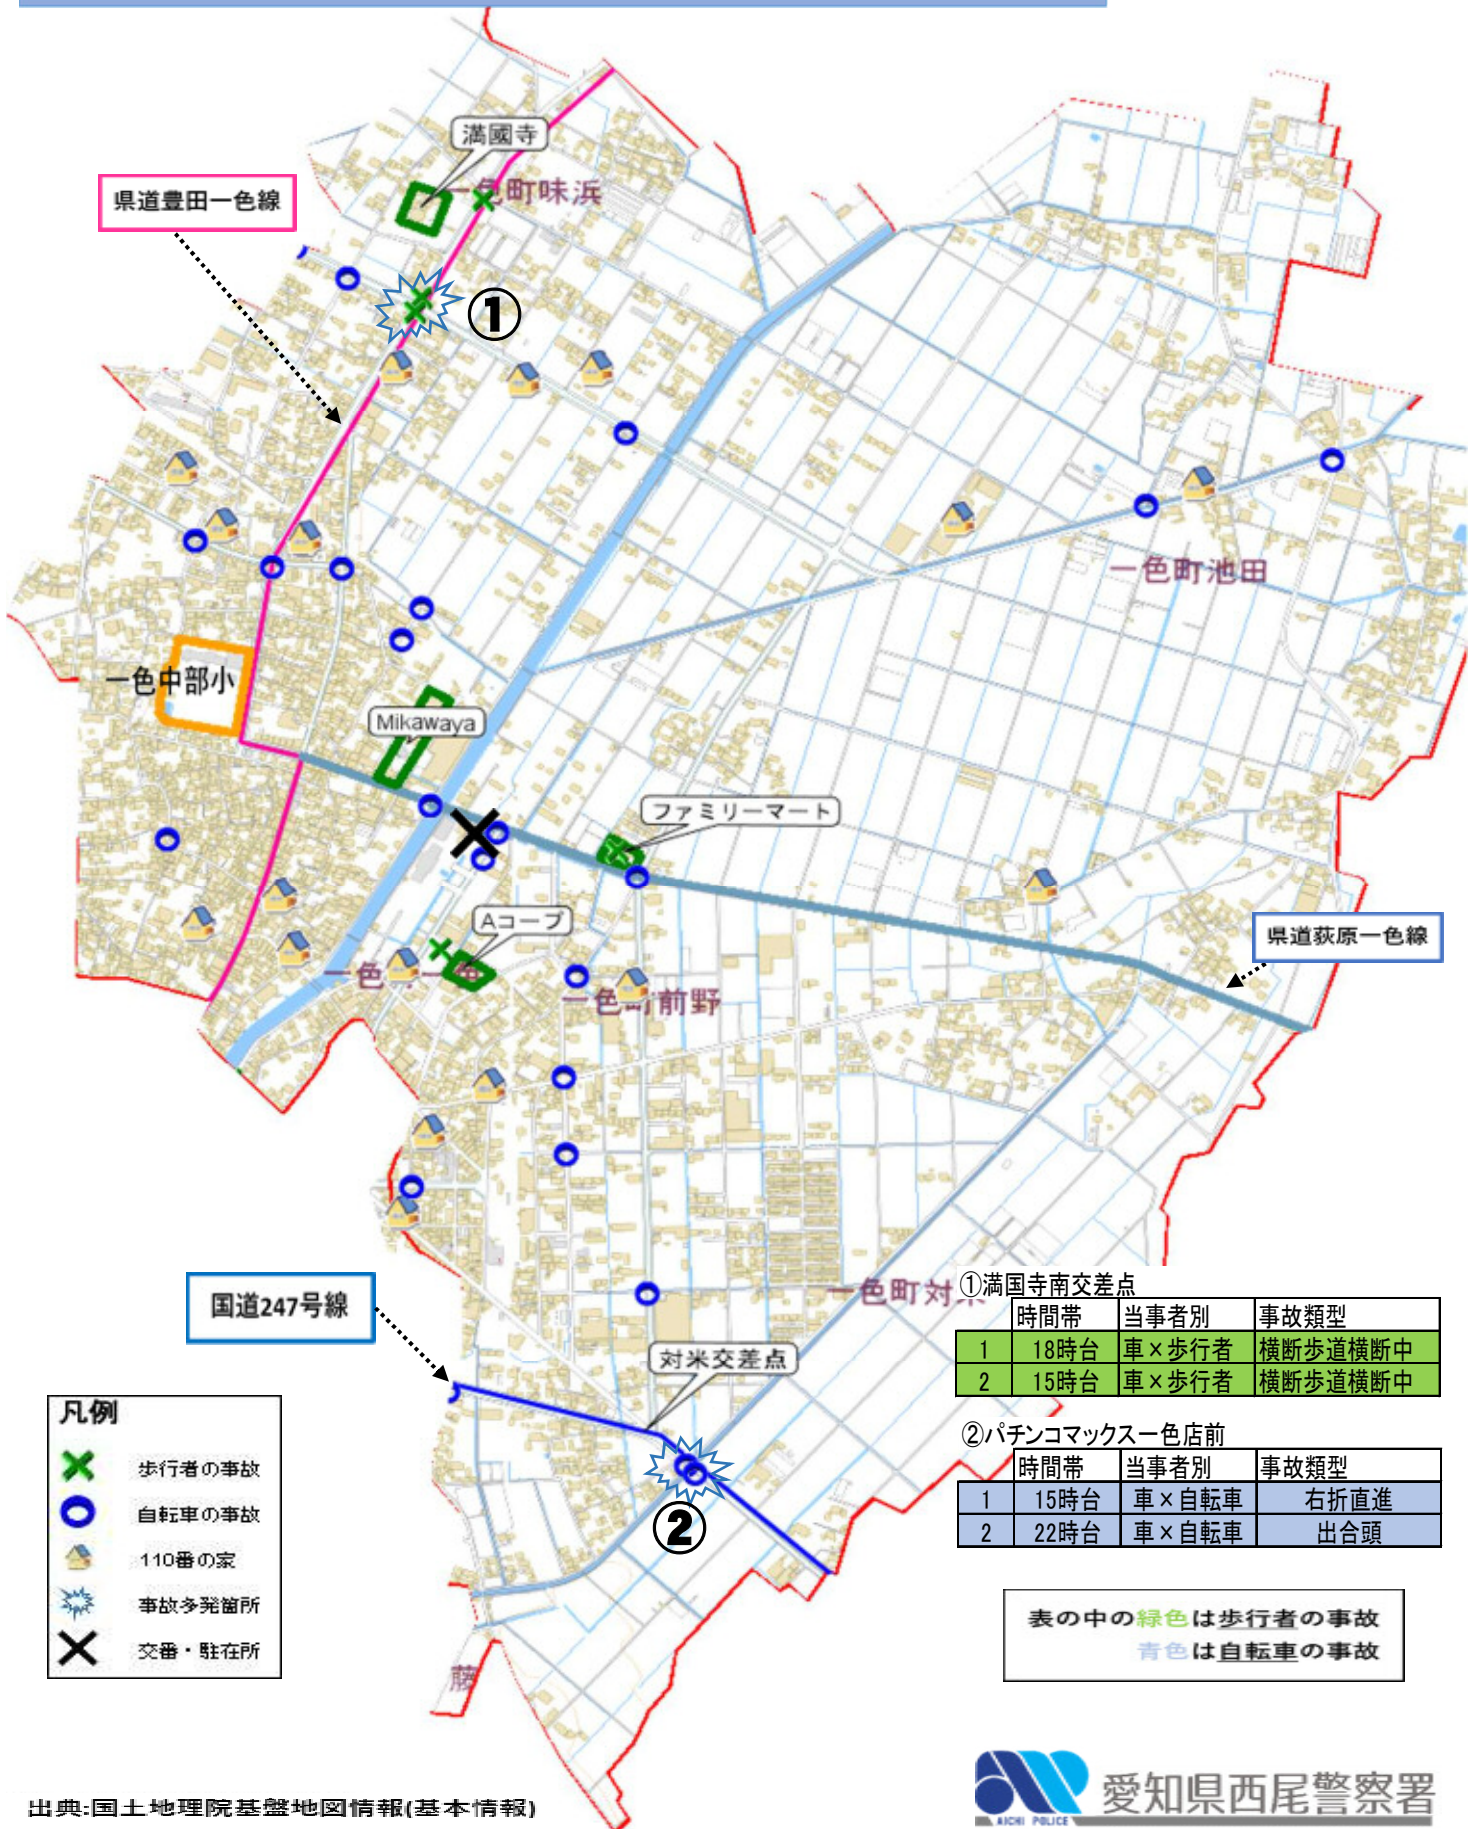

小学校区安全マップ（一色中部小学校H30～R4）

- 凡例**
- ✕ 歩行者の事故
 - 自転車の事故
 - 🏠 110番の家
 - ☄ 事故多発箇所
 - ✕ 交番・駐在所

①満国寺南交差点

時間帯	当事者別	事故類型
1 18時台	車×歩行者	横断歩道横断中
2 15時台	車×歩行者	横断歩道横断中

②パチンコマックス一色店前

時間帯	当事者別	事故類型
1 15時台	車×自転車	右折直進
2 22時台	車×自転車	出合頭

表の中の**緑色**は歩行者の事故
青色は自転車の事故