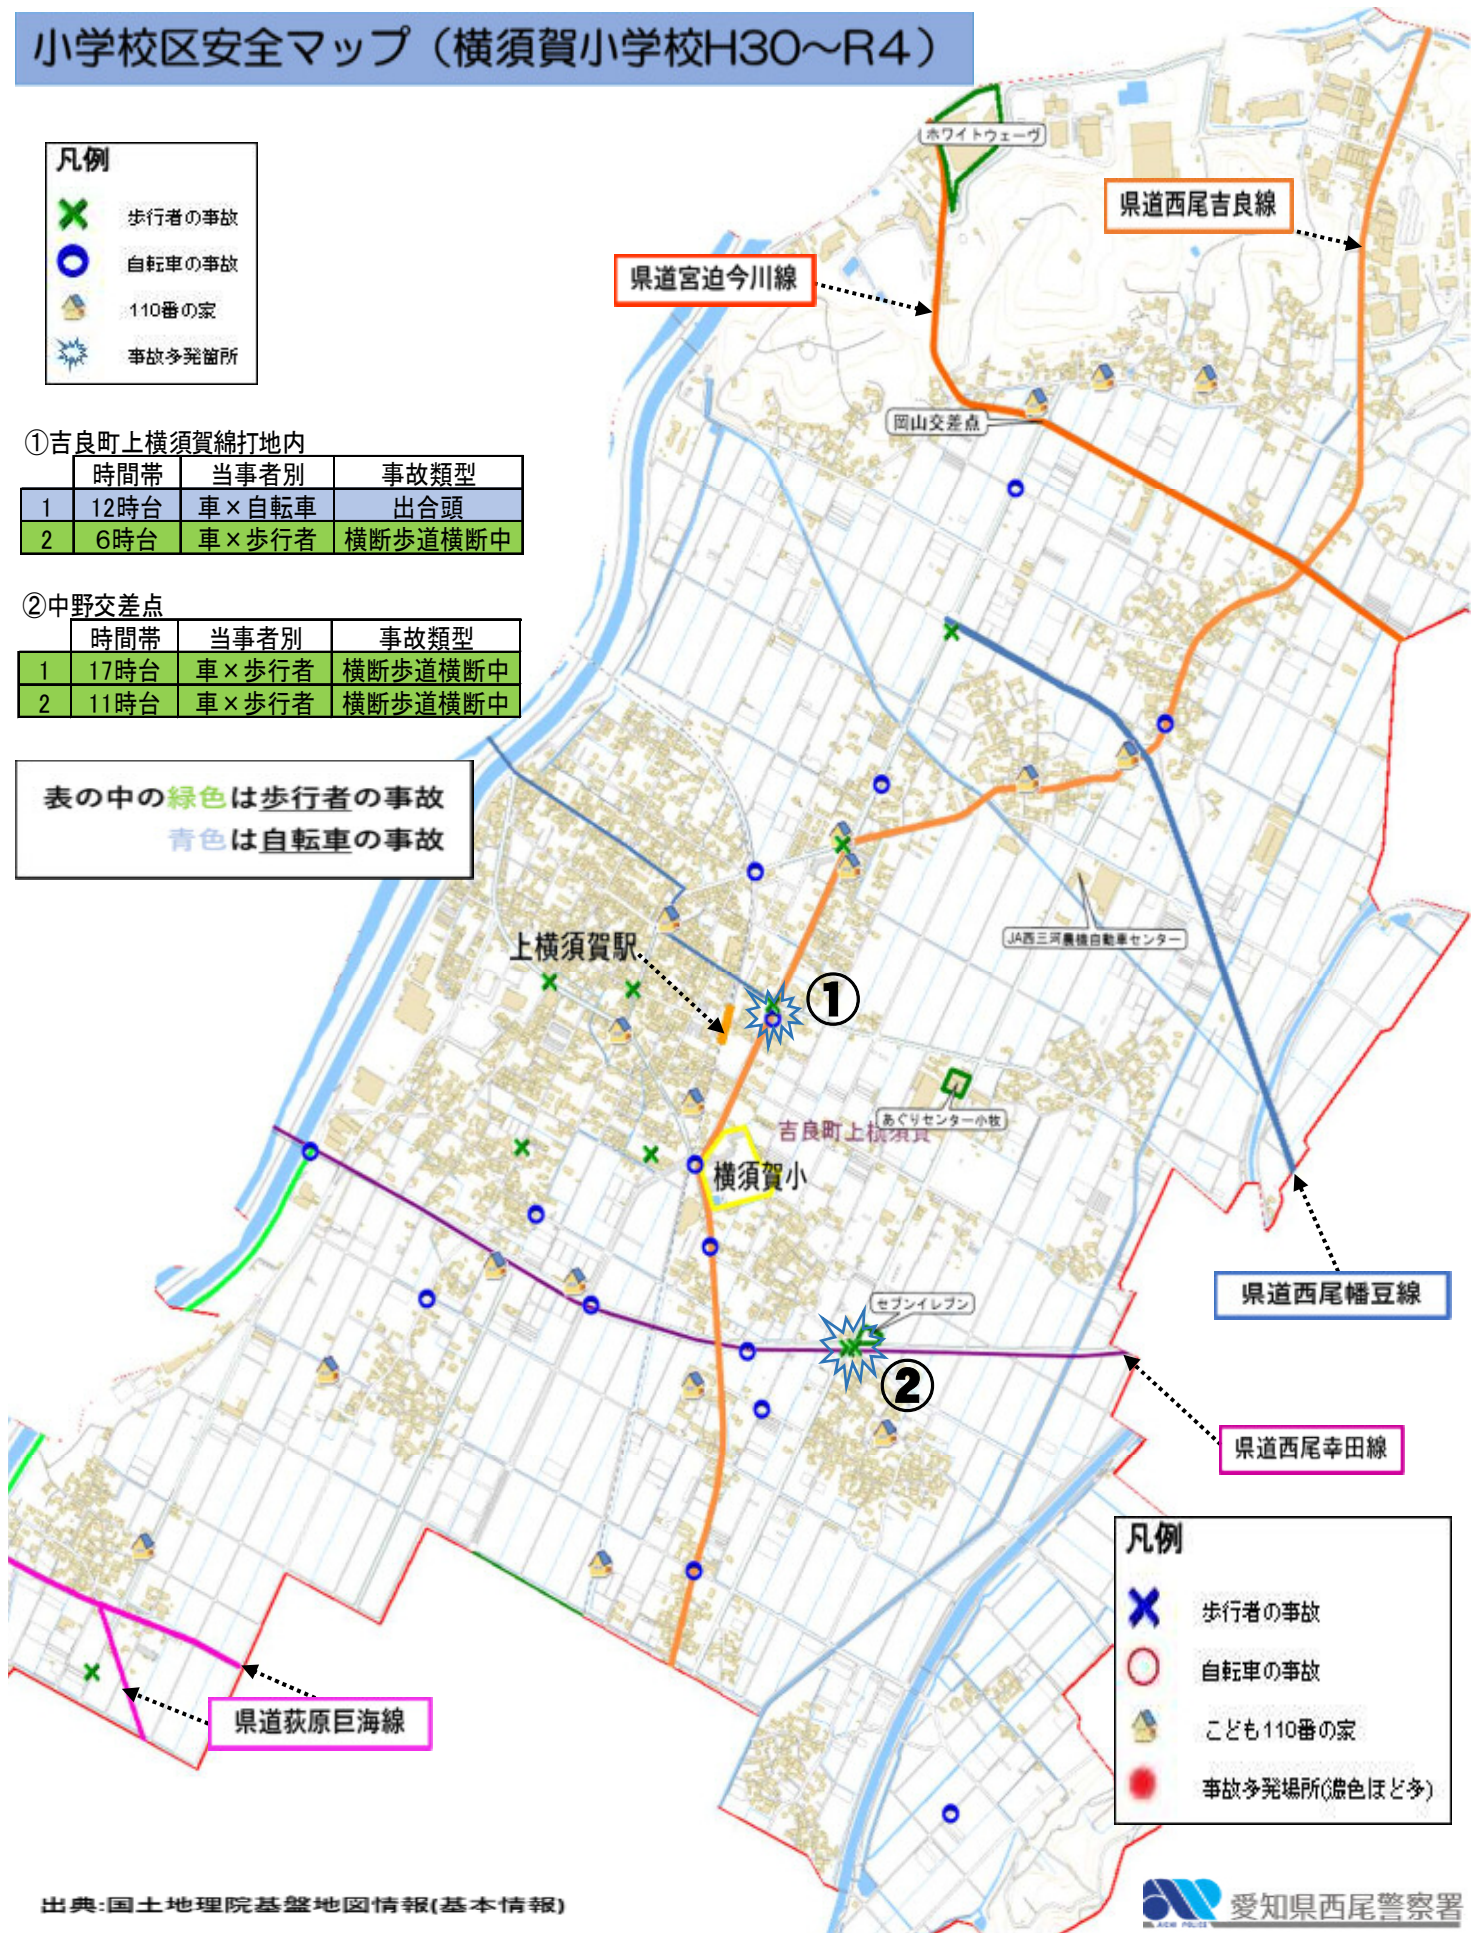

小学校区安全マップ（横須賀小学校H30～R4）

凡例

- ✕ 歩行者の事故
- 自転車の事故
- 110番の家
- 事故多発箇所

① 吉良町上横須賀綿打地内

	時間帯	当事者別	事故類型
1	12時台	車×自転車	出合頭
2	6時台	車×歩行者	横断歩道横断中

② 中野交差点

	時間帯	当事者別	事故類型
1	17時台	車×歩行者	横断歩道横断中
2	11時台	車×歩行者	横断歩道横断中

表の中の**緑色**は歩行者の事故
青色は自転車の事故

凡例

- ✕ 歩行者の事故
- 自転車の事故
- こども110番の家
- 事故多発場所(黄色ほど多)