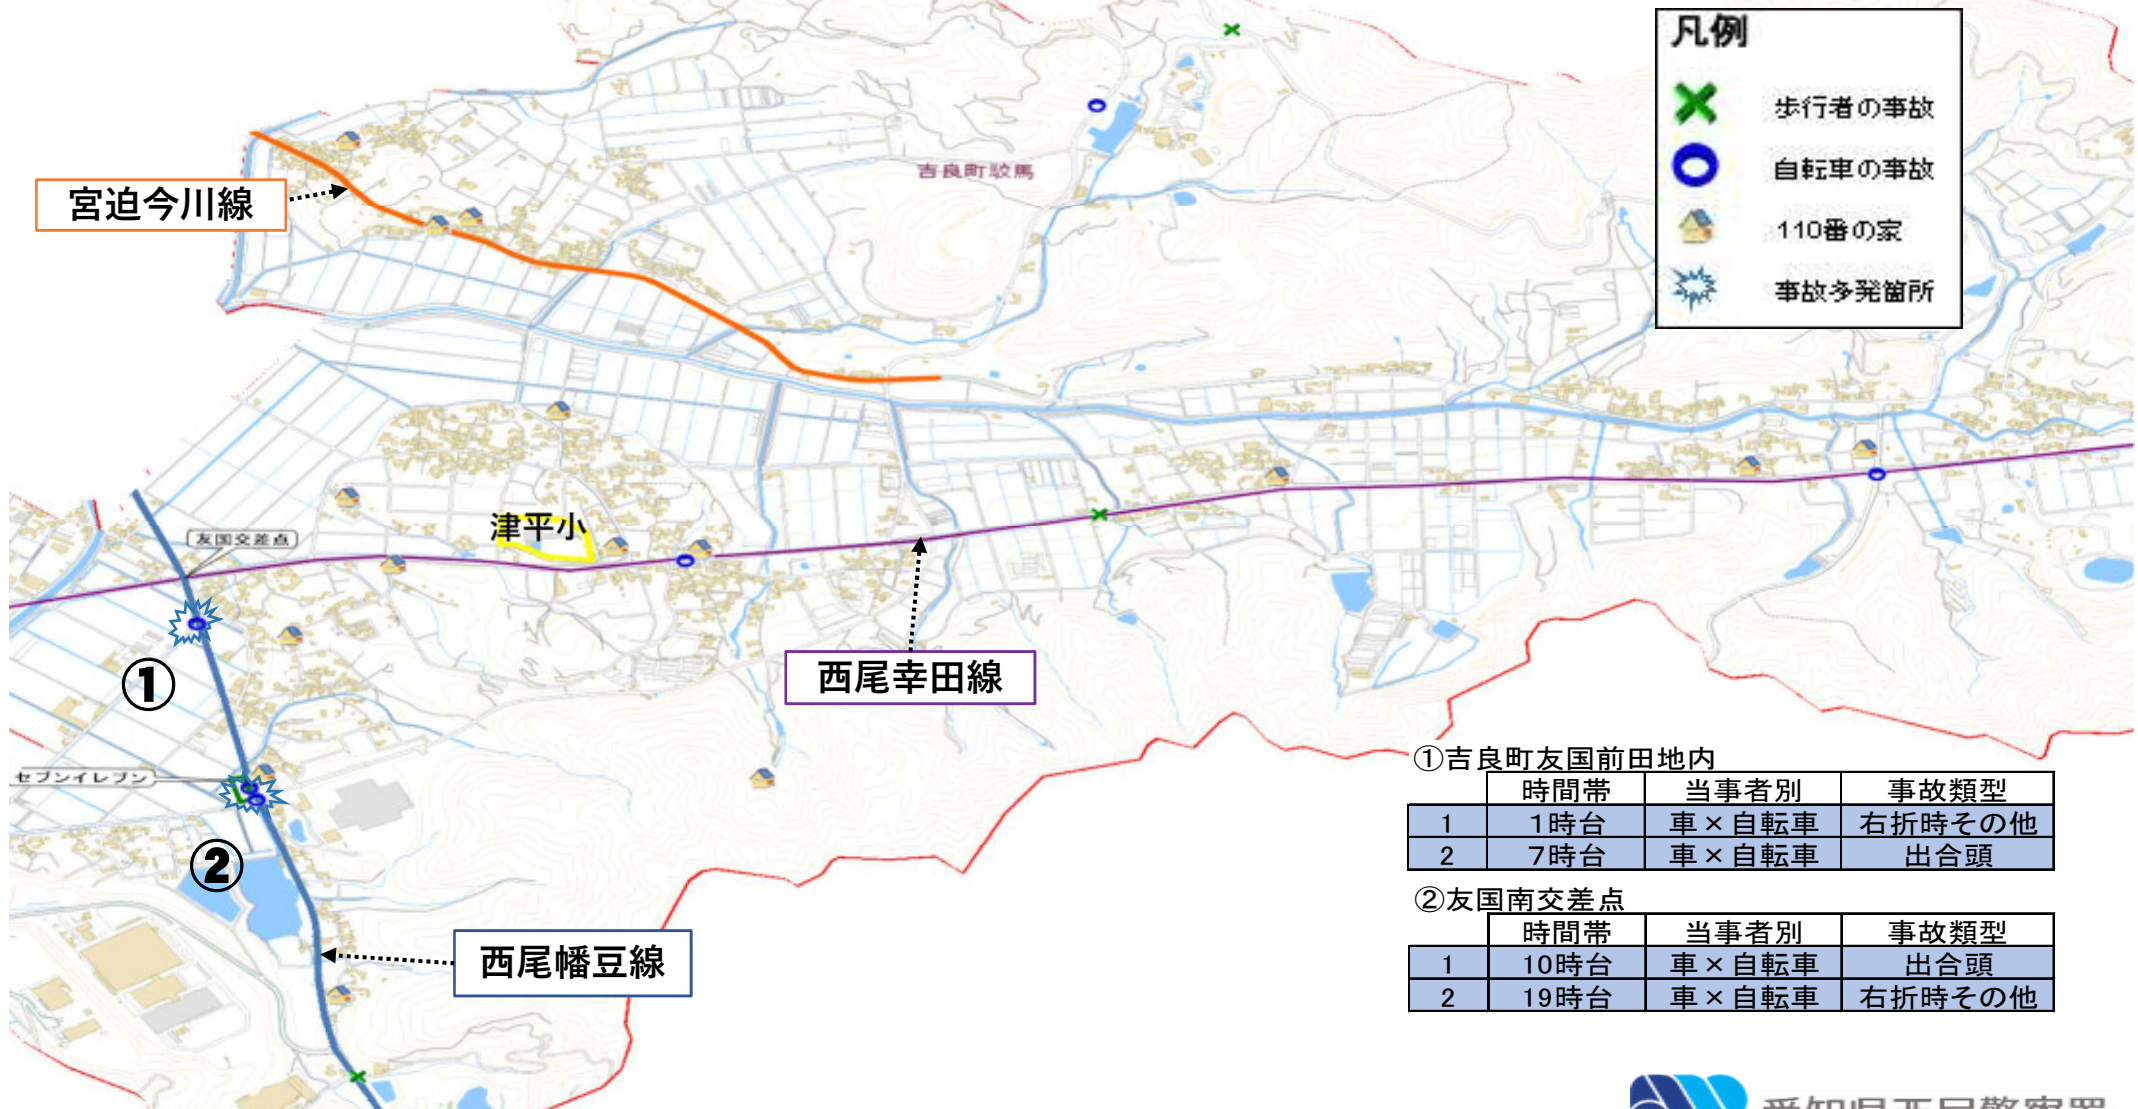

小学校区安全マップ（津平小学校H30～R4）

凡例

- ✕ 歩行者の事故
- 自転車の事故
- 110番の家
- 事故多発箇所

① 吉良町友国前田地内

	時間帯	当事者別	事故類型
1	1時台	車×自転車	右折時その他
2	7時台	車×自転車	出合頭

② 友国南交差点

	時間帯	当事者別	事故類型
1	10時台	車×自転車	出合頭
2	19時台	車×自転車	右折時その他

出典:国土地理院基盤地図情報(基本情報)