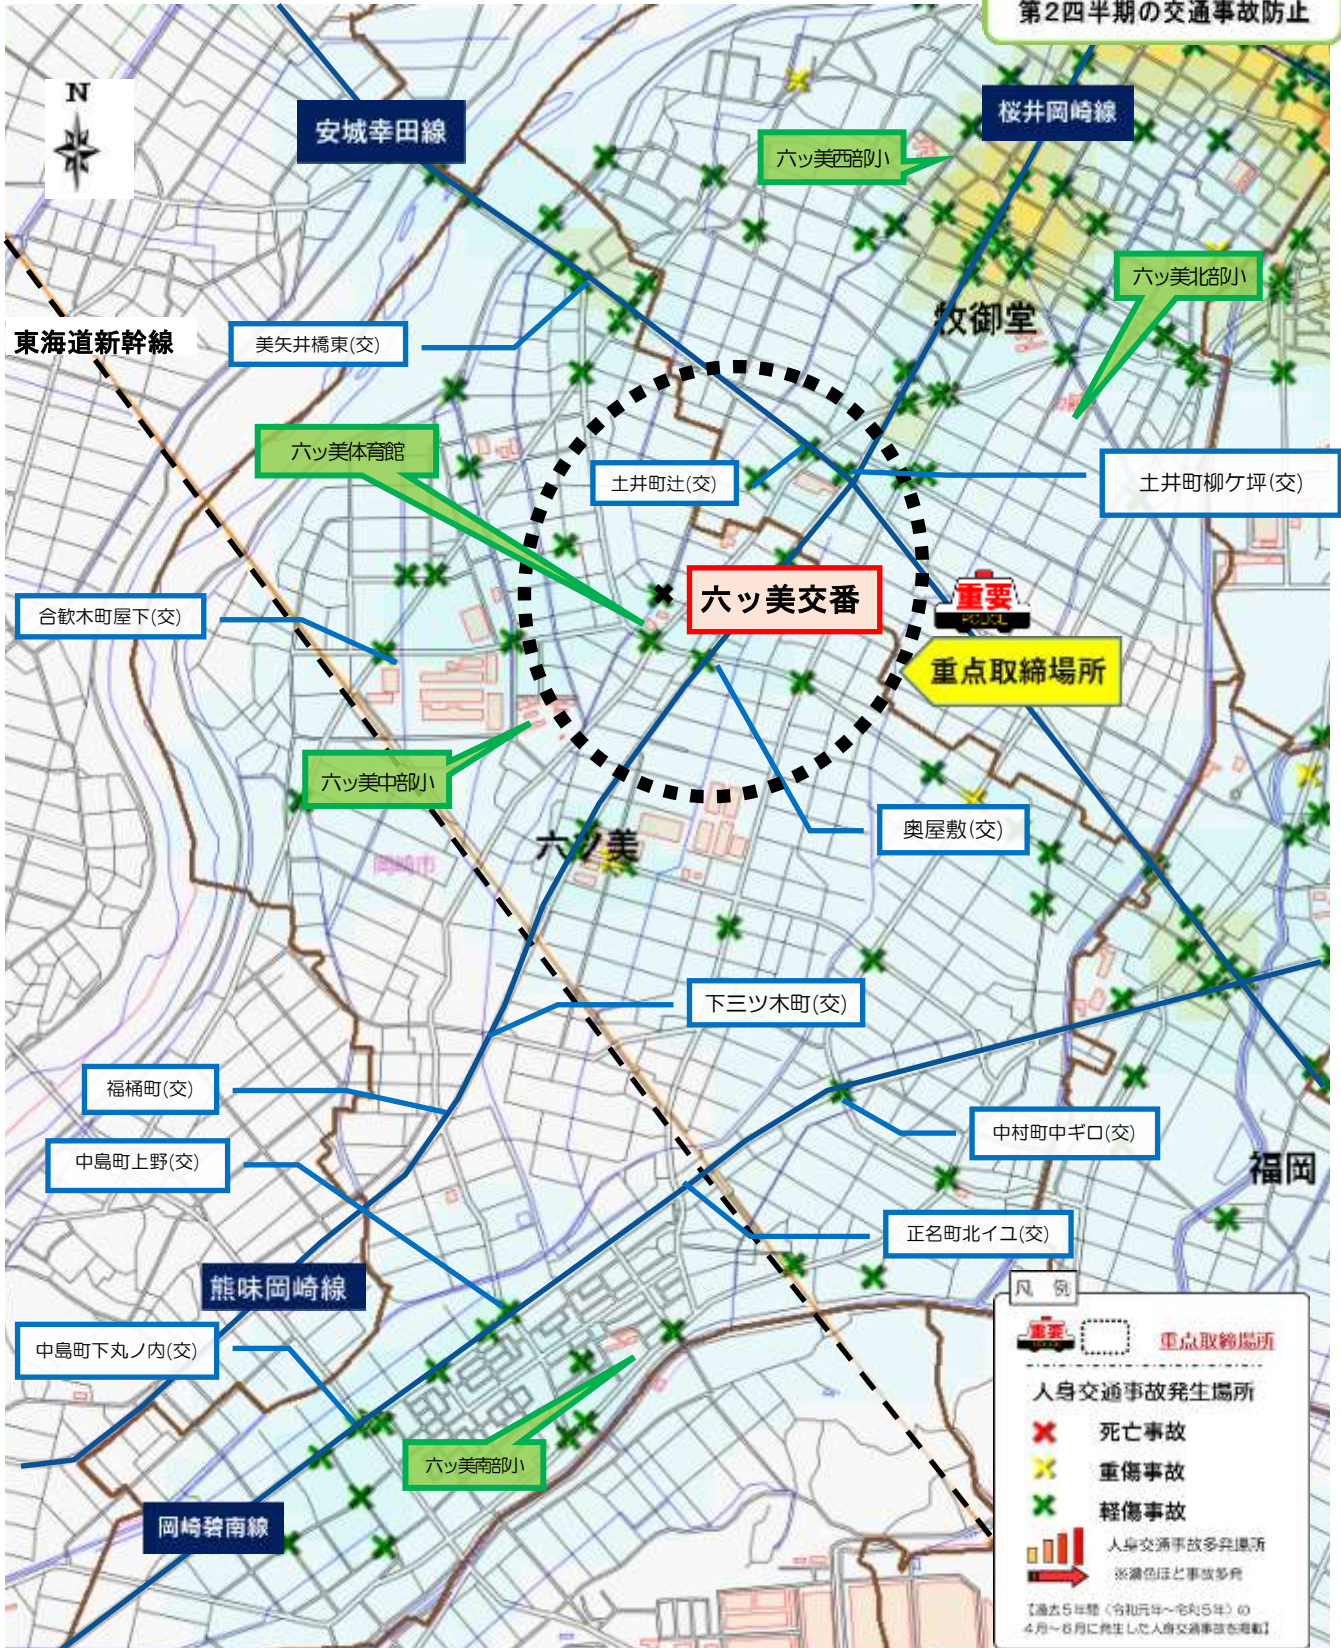

# 六ッ美交番交通安全マップ

【取締場所の公開】 重点取締場所を中心に取締りを実施します。

令和6年4月  
第2四半期の交通事故防止

出典：国土地理院基盤地図情報（基本情報）

通学路 速度落とす 思いやり

愛知県岡崎警察署