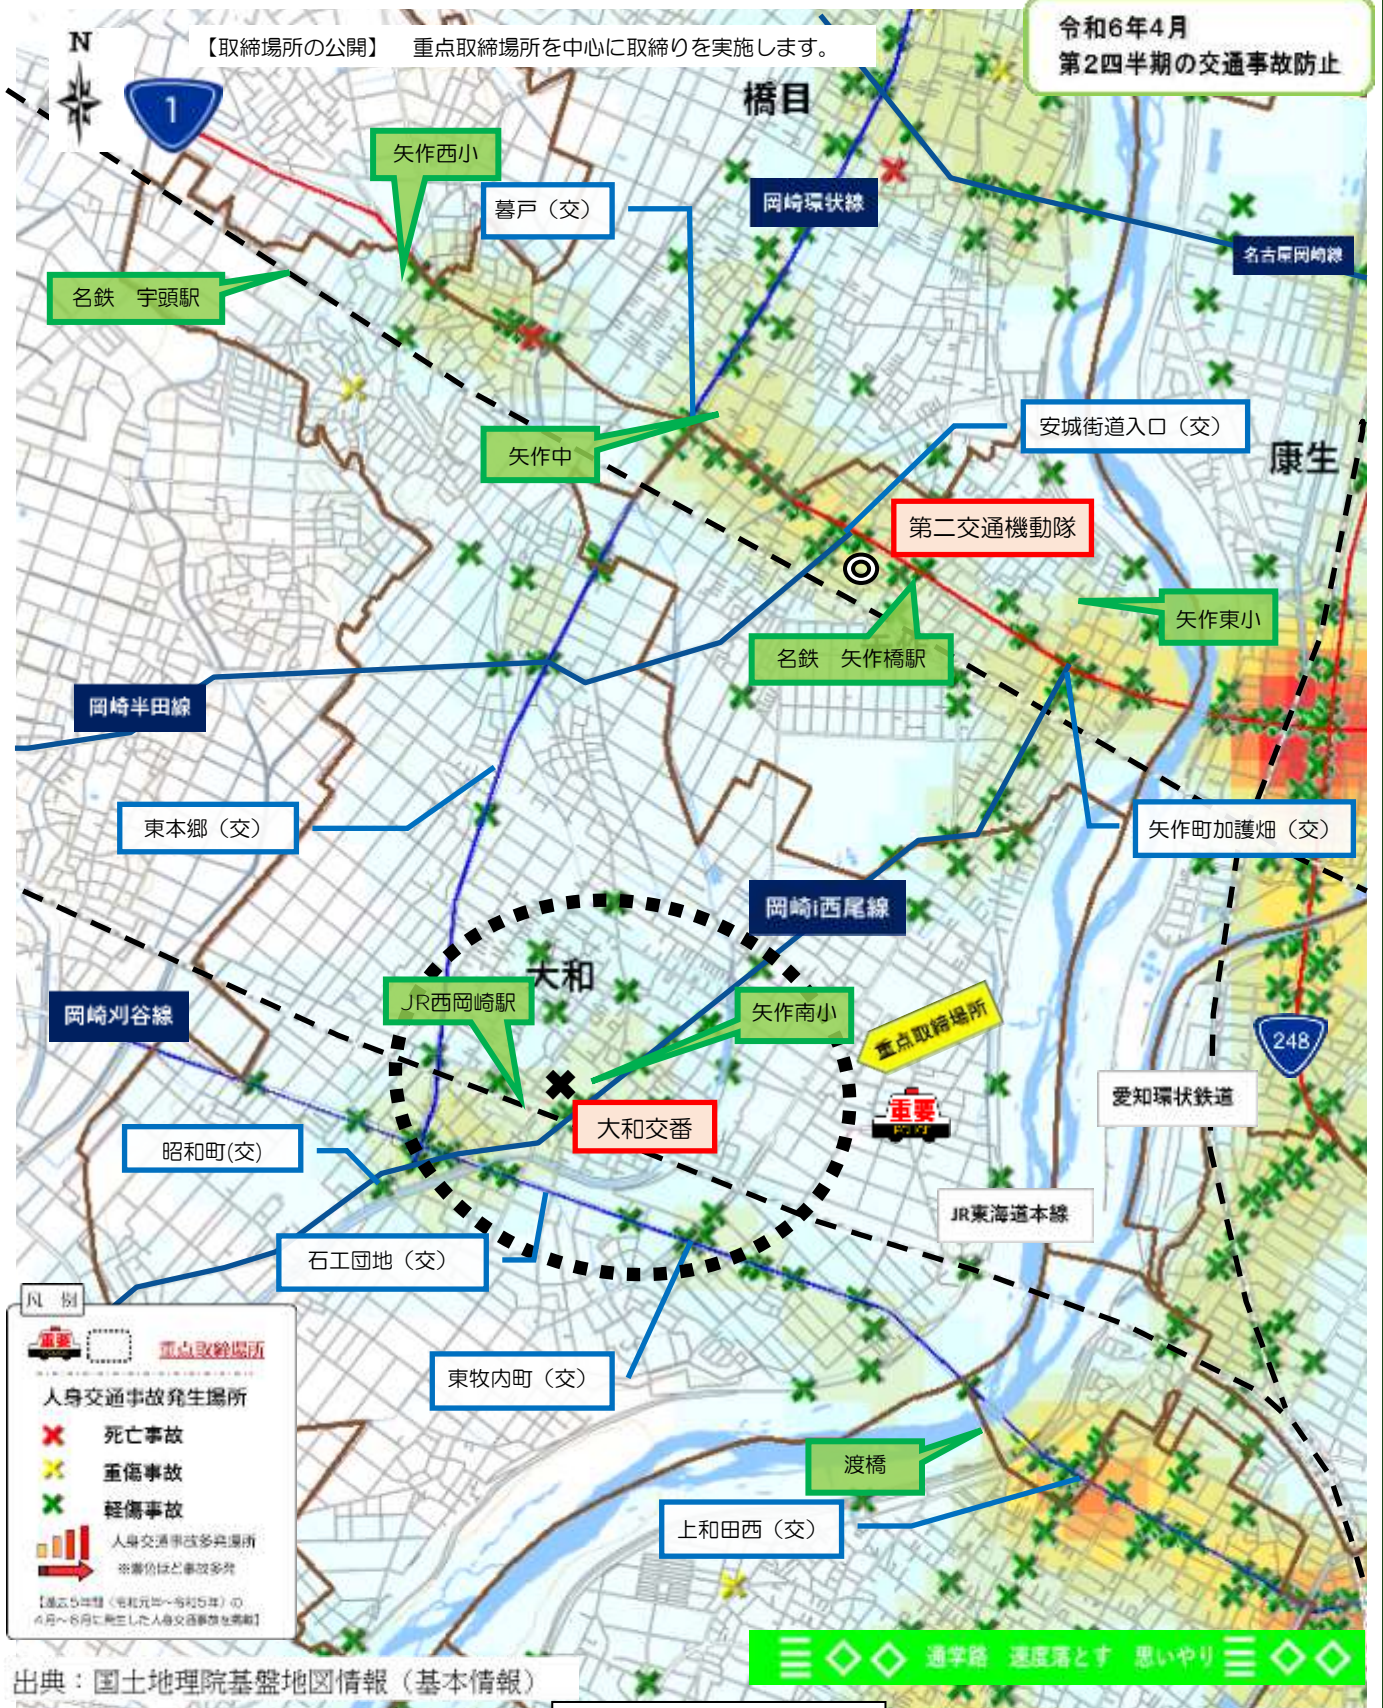

大和交番交通安全マップ

令和6年4月
第2四半期の交通事故防止

【取締場所の公開】 重点取締場所を中心に取締りを実施します。

出典：国土地理院基盤地図情報（基本情報）

愛知県岡崎警察署