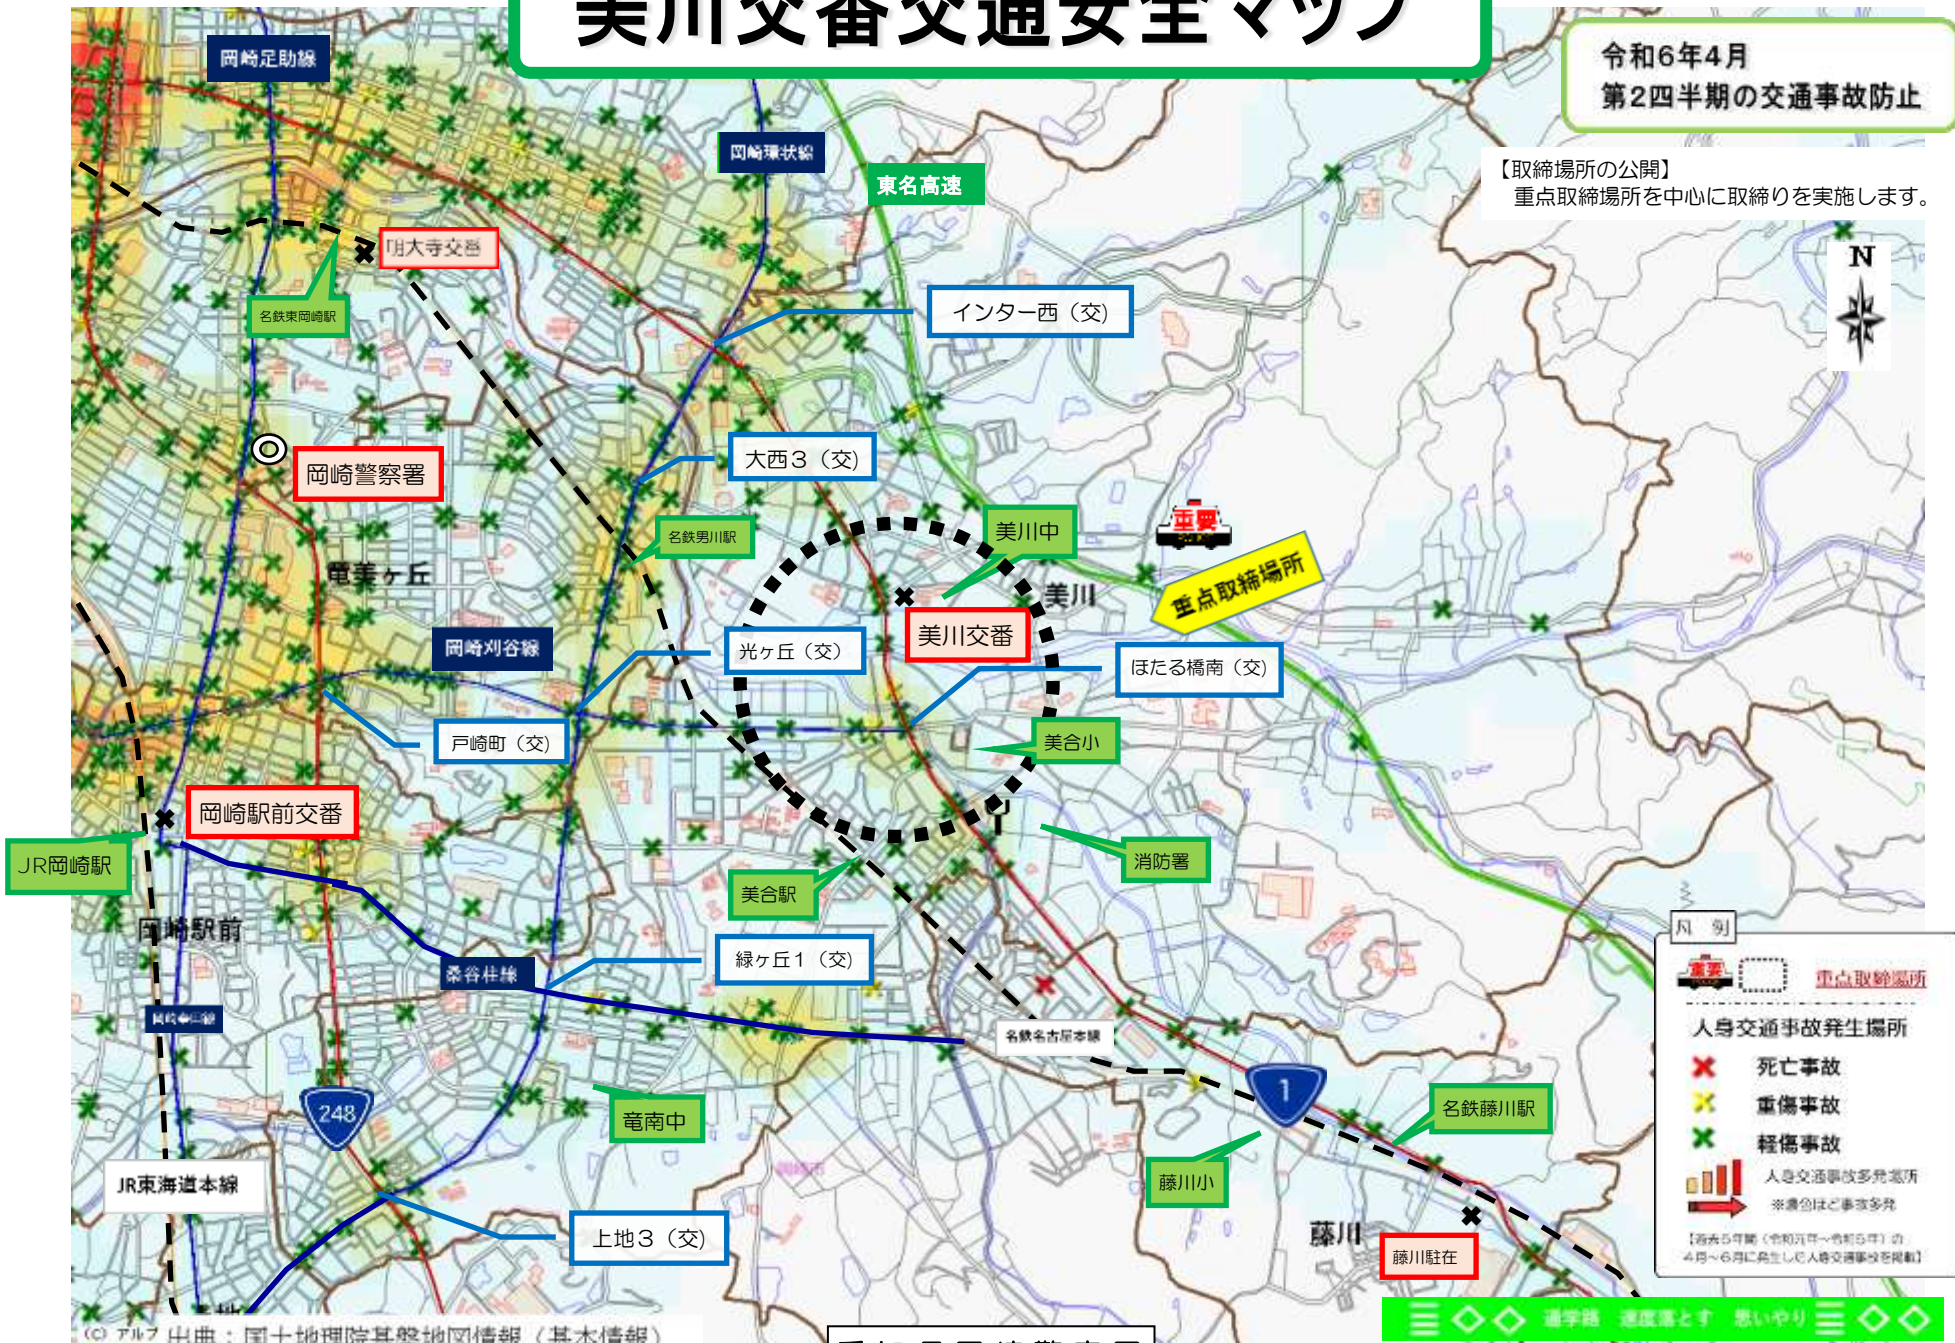

# 美川交番交通安全マップ

令和6年4月  
第2四半期の交通事故防止

【取締場所の公開】  
重点取締場所を中心に取締りを実施します。

© アルプ 出典：国土地理院基盤地図情報（基本情報）

愛知県岡崎警察署