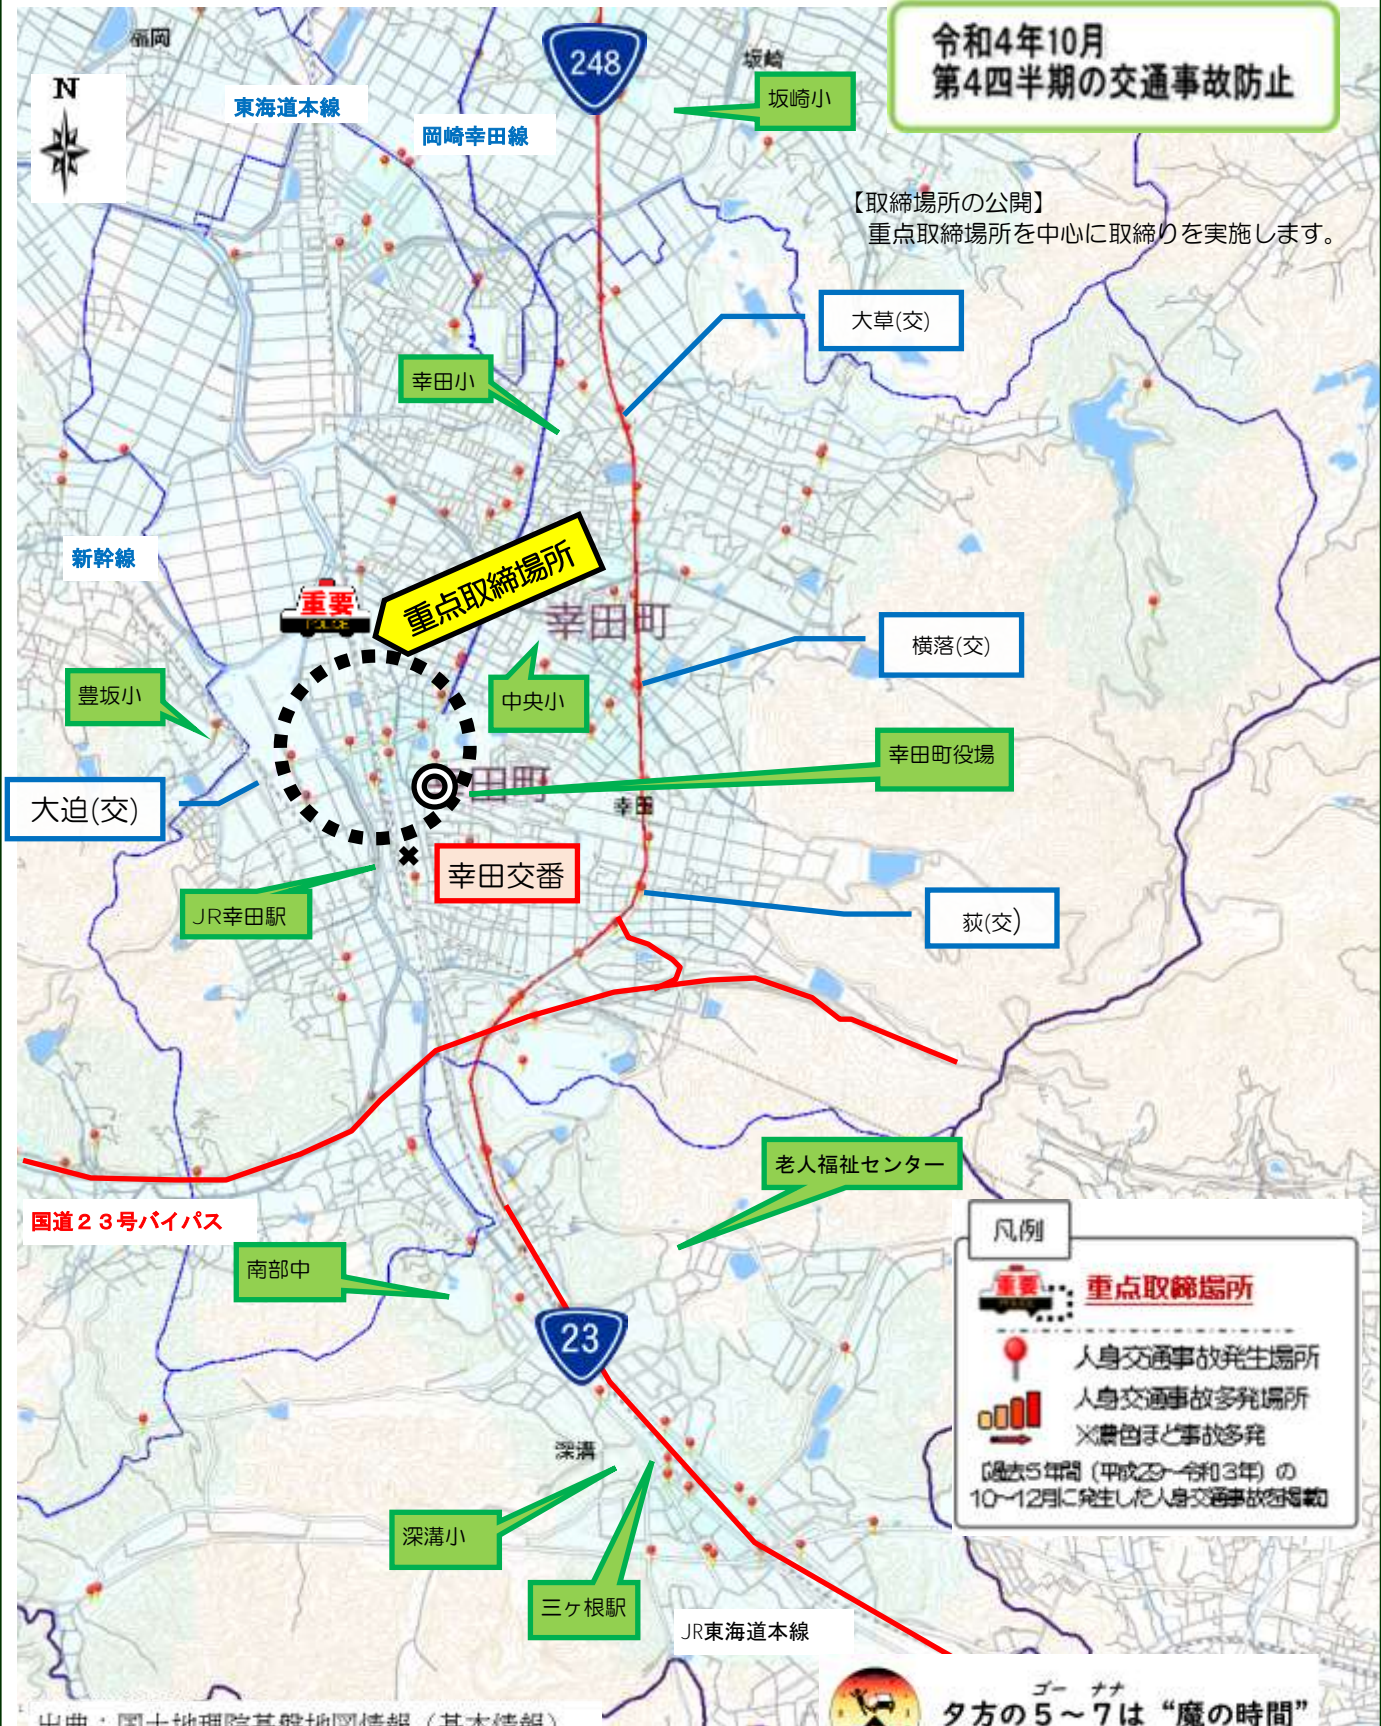

幸田交番交通安全マップ

令和4年10月
第4四半期の交通事故防止

【取締場所の公開】
重点取締場所を中心に取締りを実施します。

出典：国土地理院基盤地図情報（基本情報）

夕方5~7は魔の時間