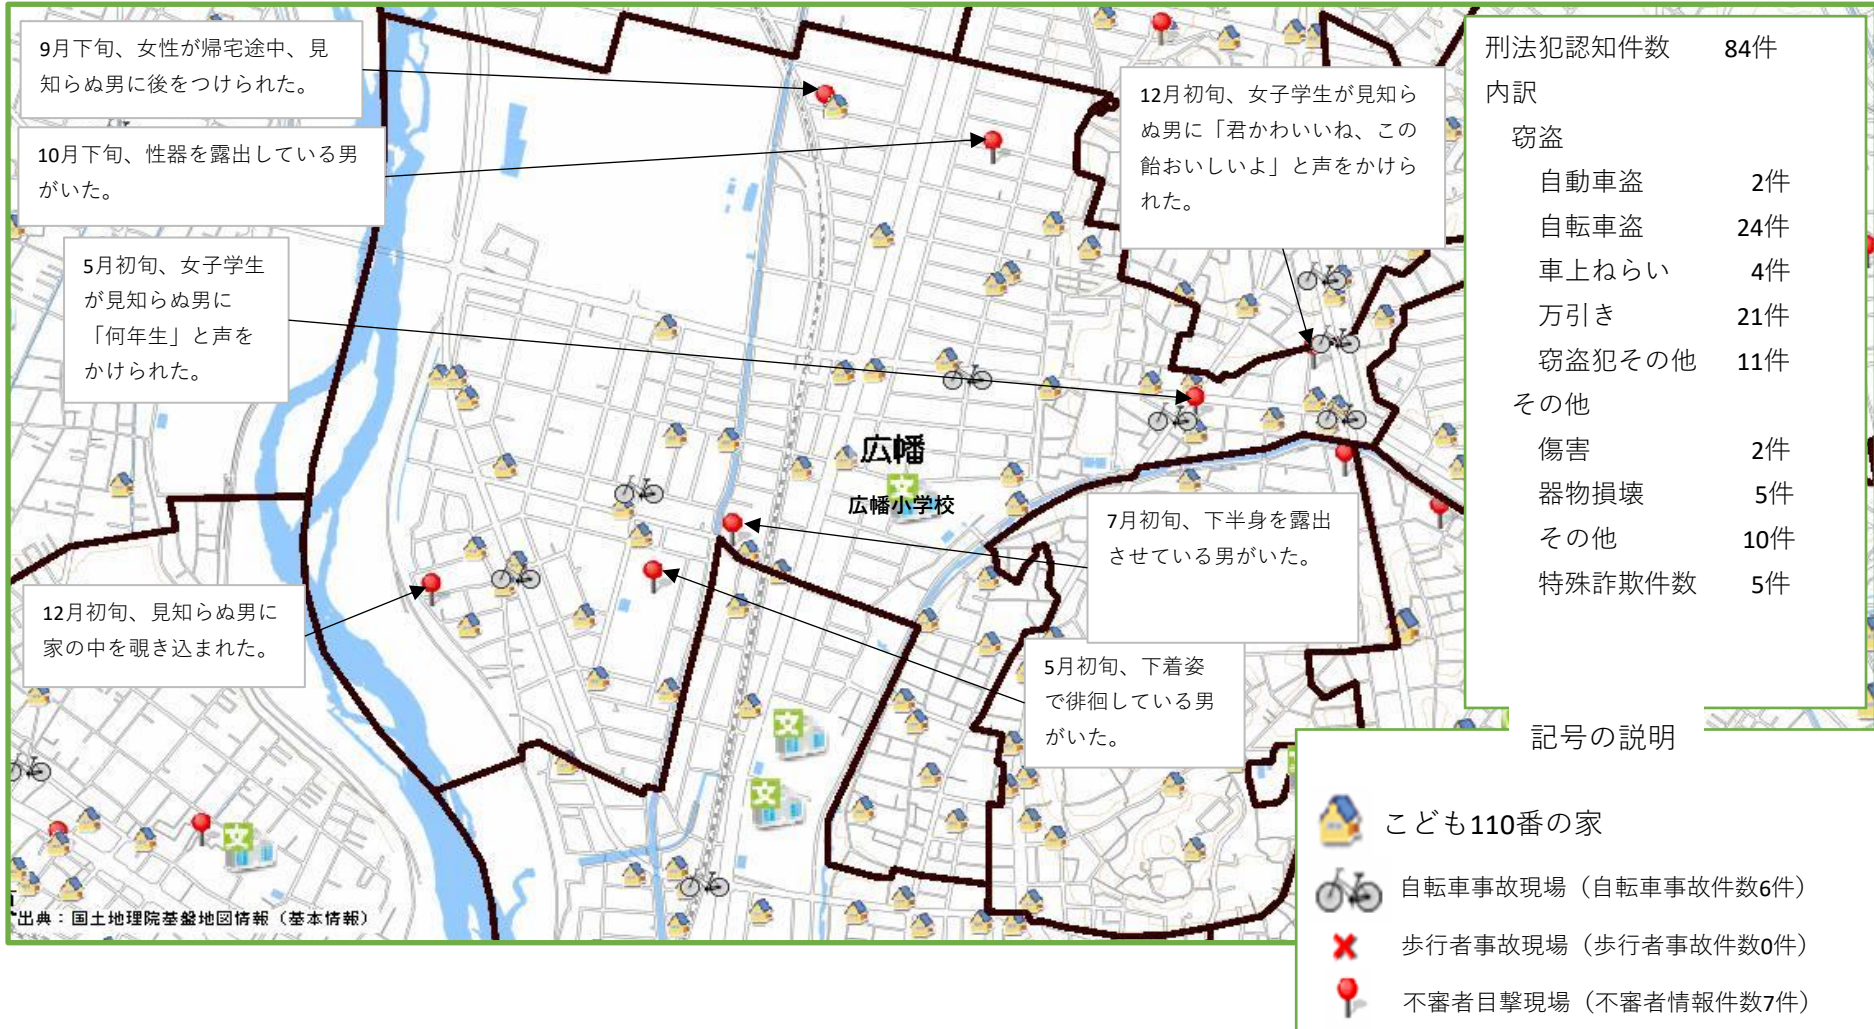

2025年1月

広幡小学校区安全マップ

※自転車事故及び歩行者事故については令和5年中発生のもの。不審者情報にあっては、令和6年1月～12月末のもの。

※刑法犯認知件数については令和6年1月～12月末のもの。