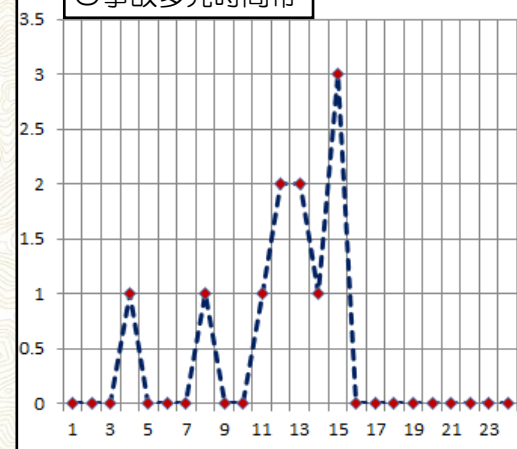

# 交通事故発生状況 新城警察署管内・鳳来東校区

過去5年間（令和元年～5年）に学校周辺で発生した人身交通事故等を掲載しています。交通安全マップはこちらへアクセス又は「新城警察署」を検索してください。

## 交通安全 校区マップ

鳳来東小

○事故多発時間帯

出典：国土地理院基盤地図情報（基本情報）

令和6年 Ver.1  
愛知県新城警察署