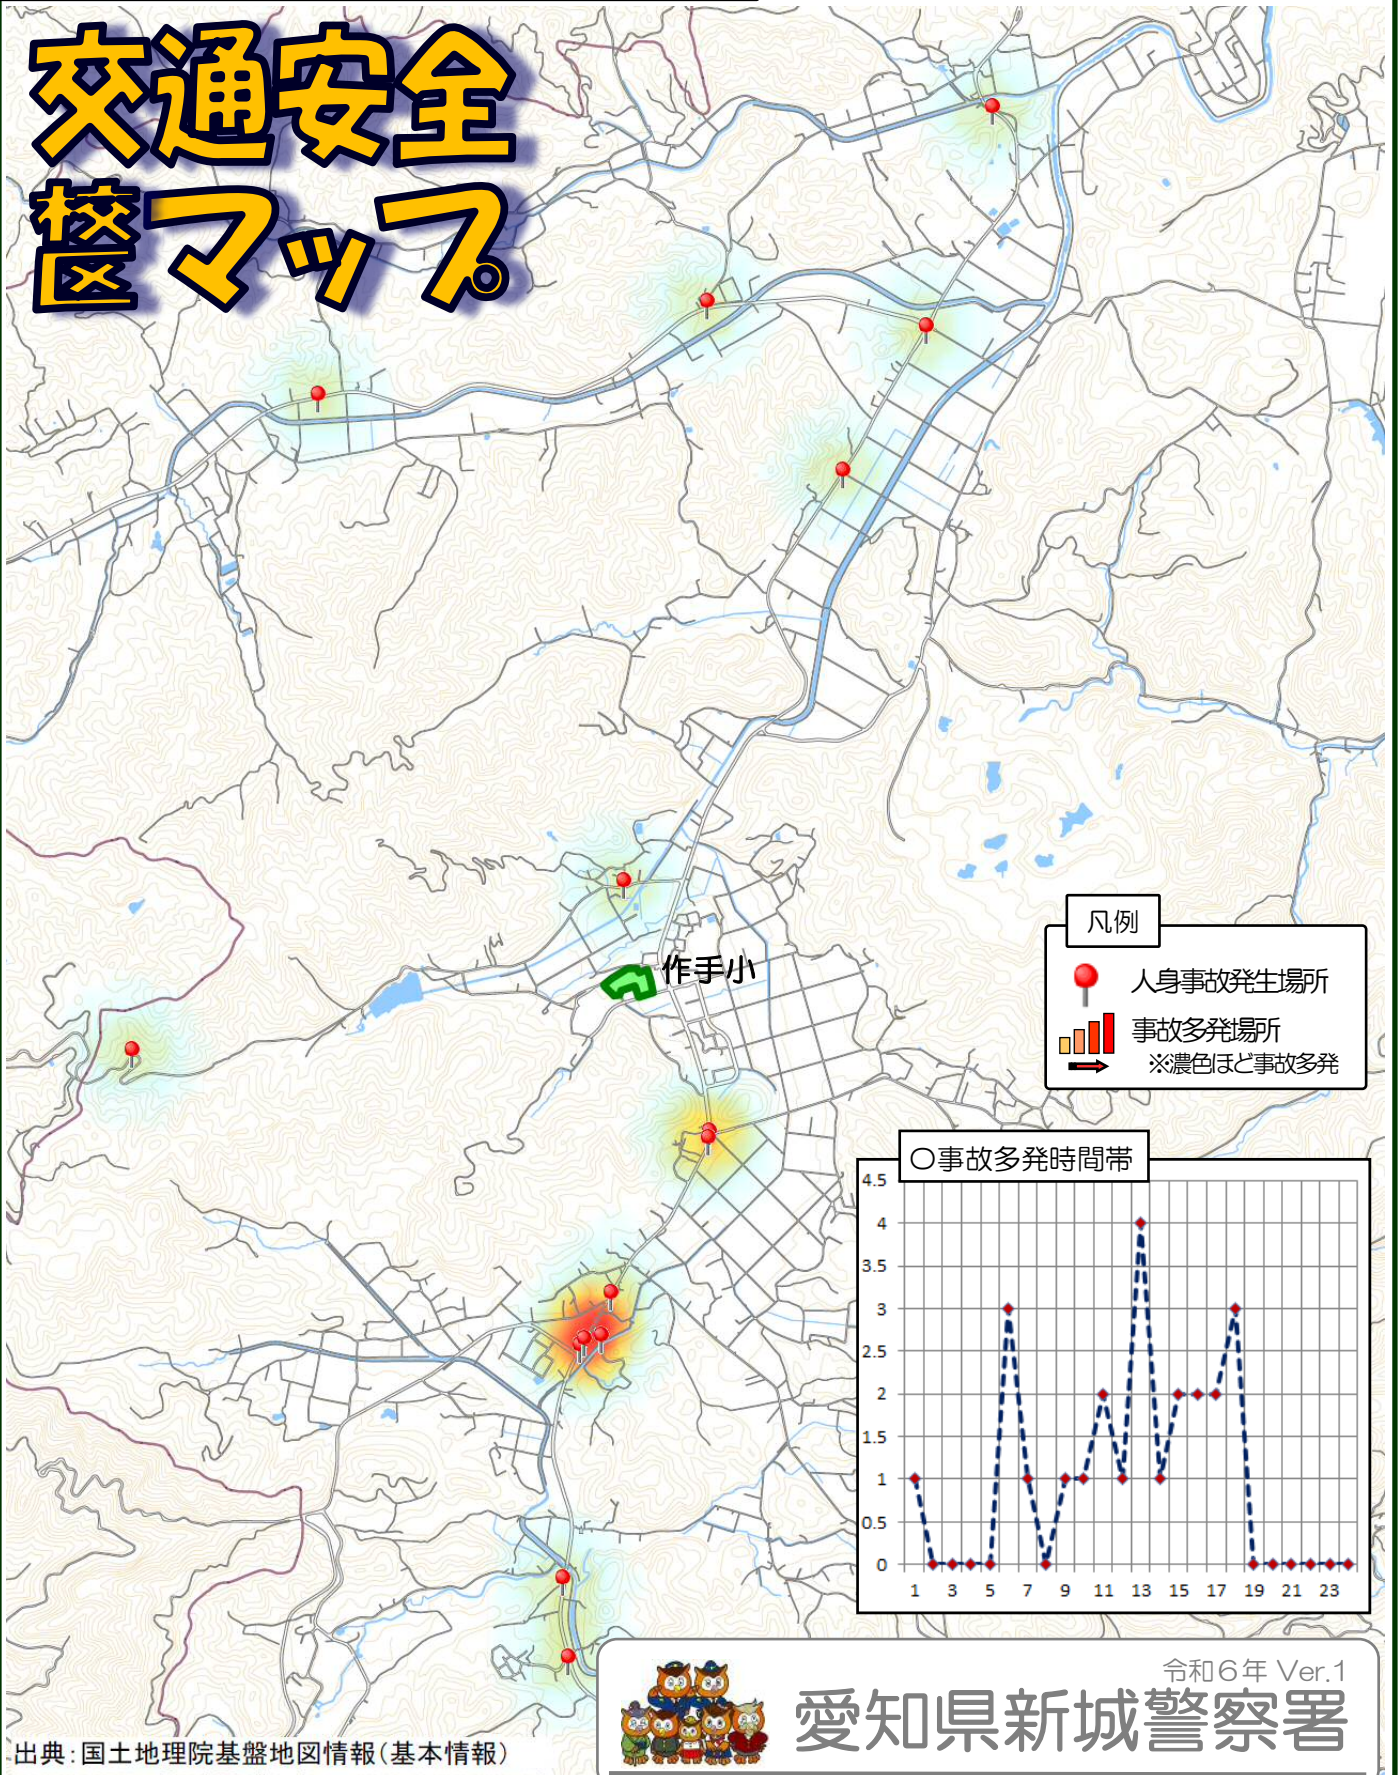

交通事故発生状況 新城警察署管内・作手校区

過去5年間（令和元年～5年）に学校周辺で発生した人身交通事故等を掲載しています。交通安全マップはこちらへアクセス又は「新城警察署」を検索してください。

交通安全 校区マップ

出典：国土地理院基盤地図情報（基本情報）

令和6年 Ver.1
愛知県新城警察署