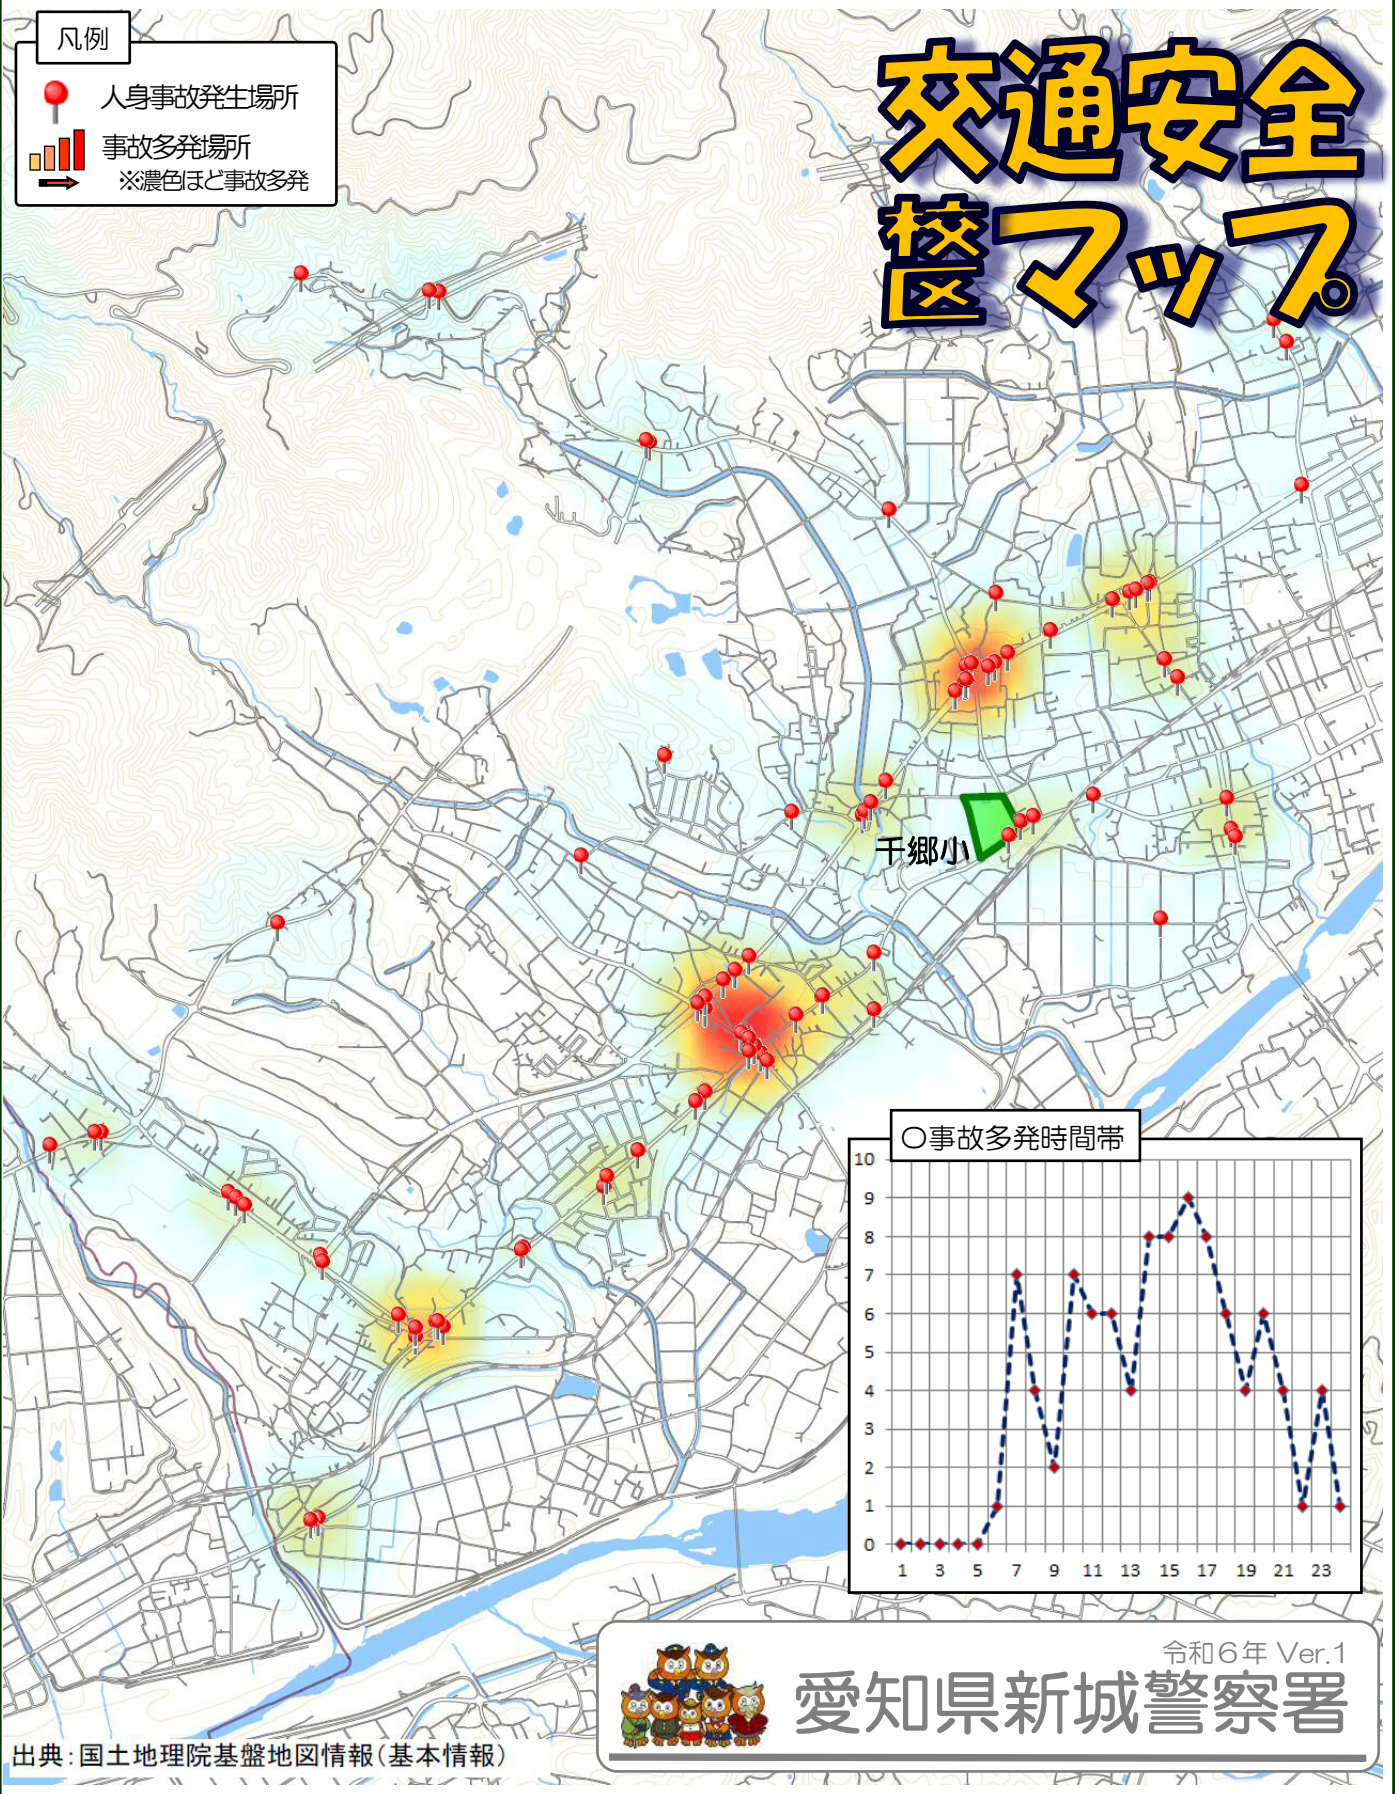

# 交通事故発生状況 新城警察署管内・千郷校区

過去5年間（令和元年～5年）に学校周辺で発生した人身交通事故等を掲載しています。交通安全マップはこちらへアクセス又は「新城警察署」を検索してください。

## 交通安全 校マップ

出典：国土地理院基盤地図情報（基本情報）

令和6年 Ver.1  
愛知県新城警察署